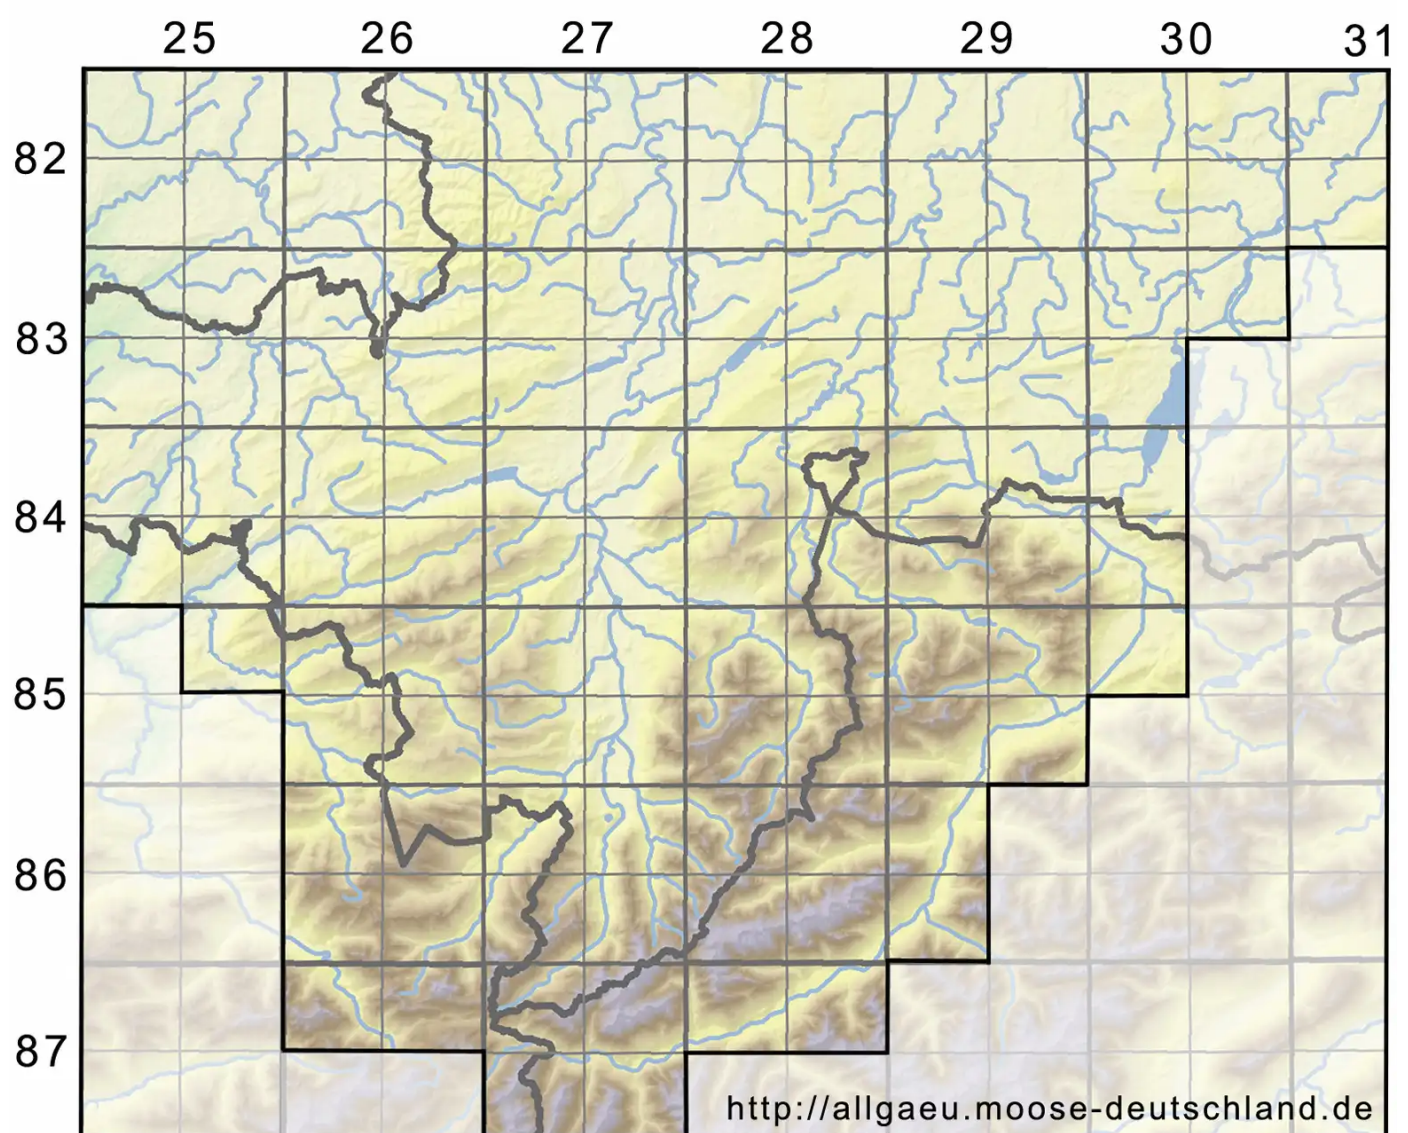

# Warnstorfia pseudostraminea (Müll.Hal.) Tuom. & T.J.Kop.

Strohmoosartiges Moorsichelmoos

Legende:

**Symbole:**

Ausgefülltes Symbol:  
Zeitraum von 1980 bis heute (Aktuelle Angabe)

Leeres Symbol:  
Zeitraum vor 1980 (Altangabe)

Quadrat: Herbarbeleg