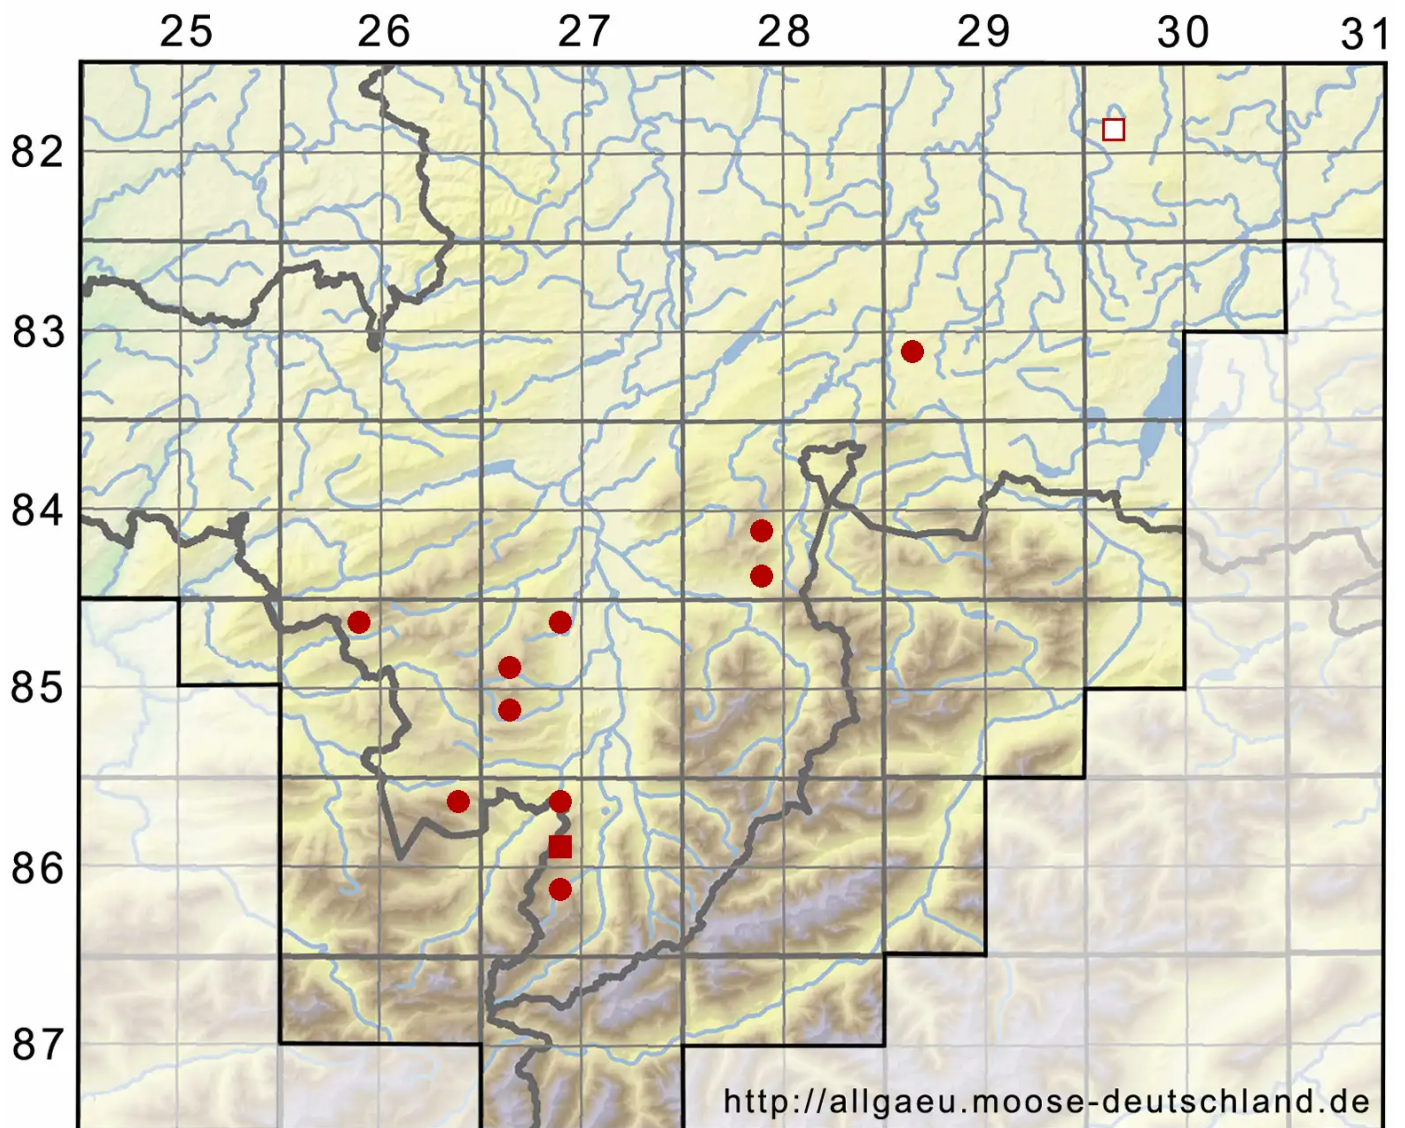

Warnstorfia fluitans (Hedw.) Loeske

Flutendes Moorsichelmoos

Legende:

Symbole:

Ausgefülltes Symbol:
Zeitraum von 1980 bis heute (Aktuelle Angabe)

Leeres Symbol:
Zeitraum vor 1980 (Altangabe)

Quadrat: Herbarbeleg