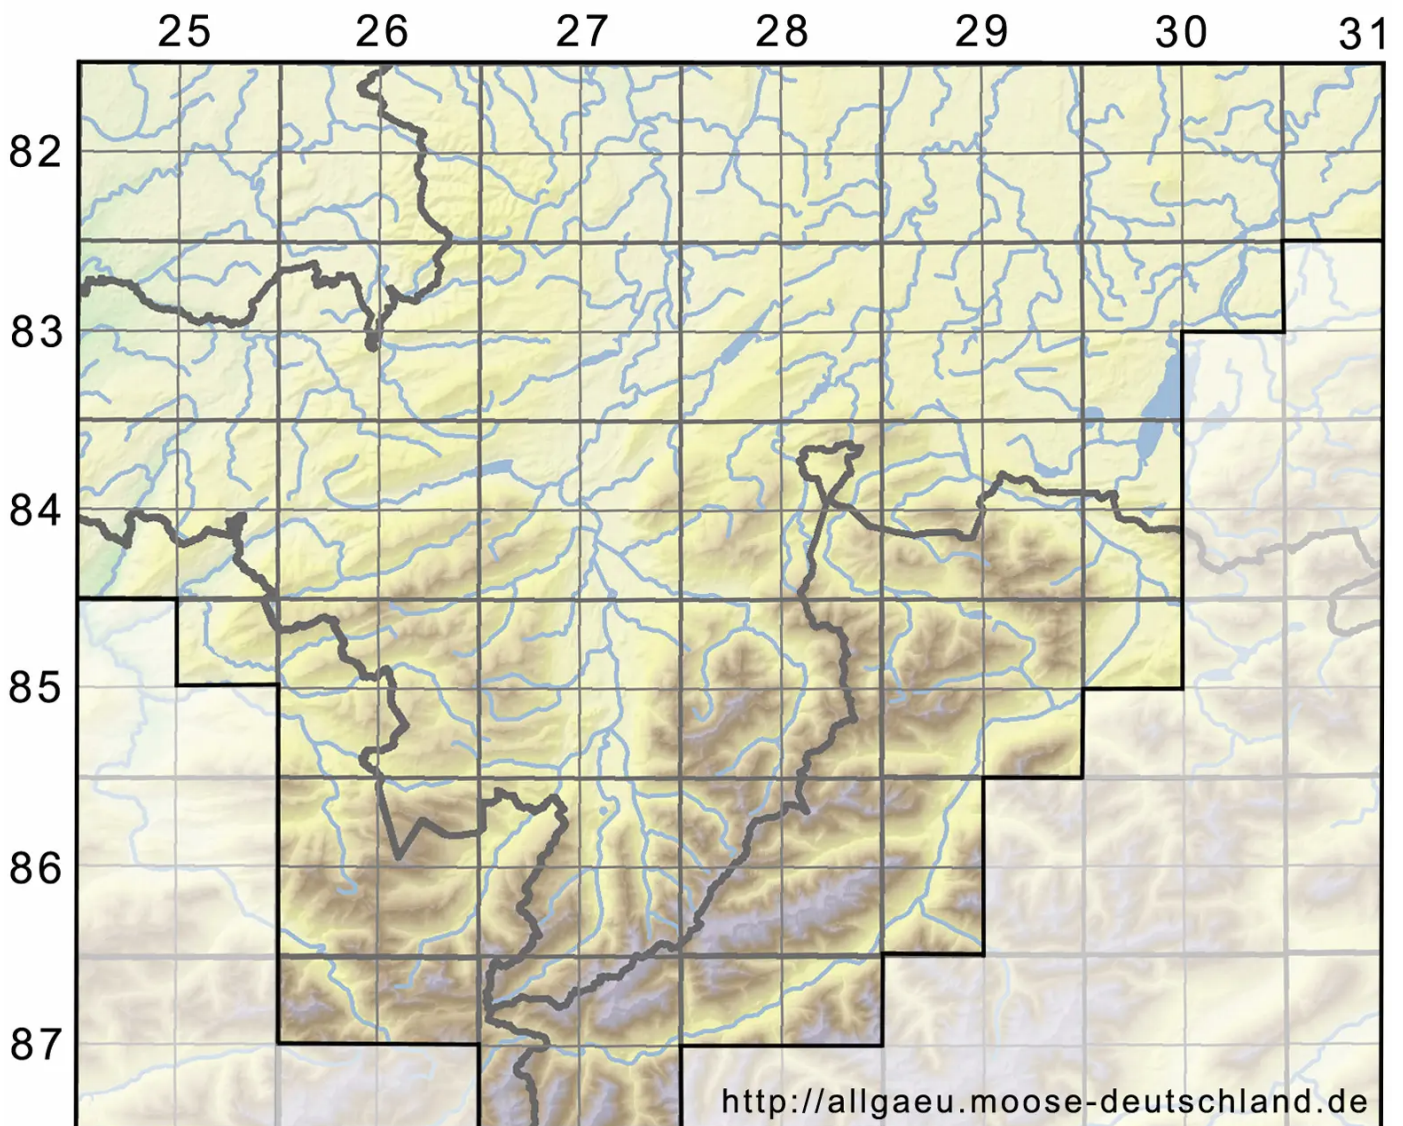

Drepanocladus longifolius (Mitt.) Paris

Langblättriges Sichelmoos

Legende:

Symbole:

Ausgefülltes Symbol:
Zeitraum von 1980 bis heute (Aktuelle Angabe)

Leeres Symbol:
Zeitraum vor 1980 (Altangabe)

Quadrat: Herbarbeleg