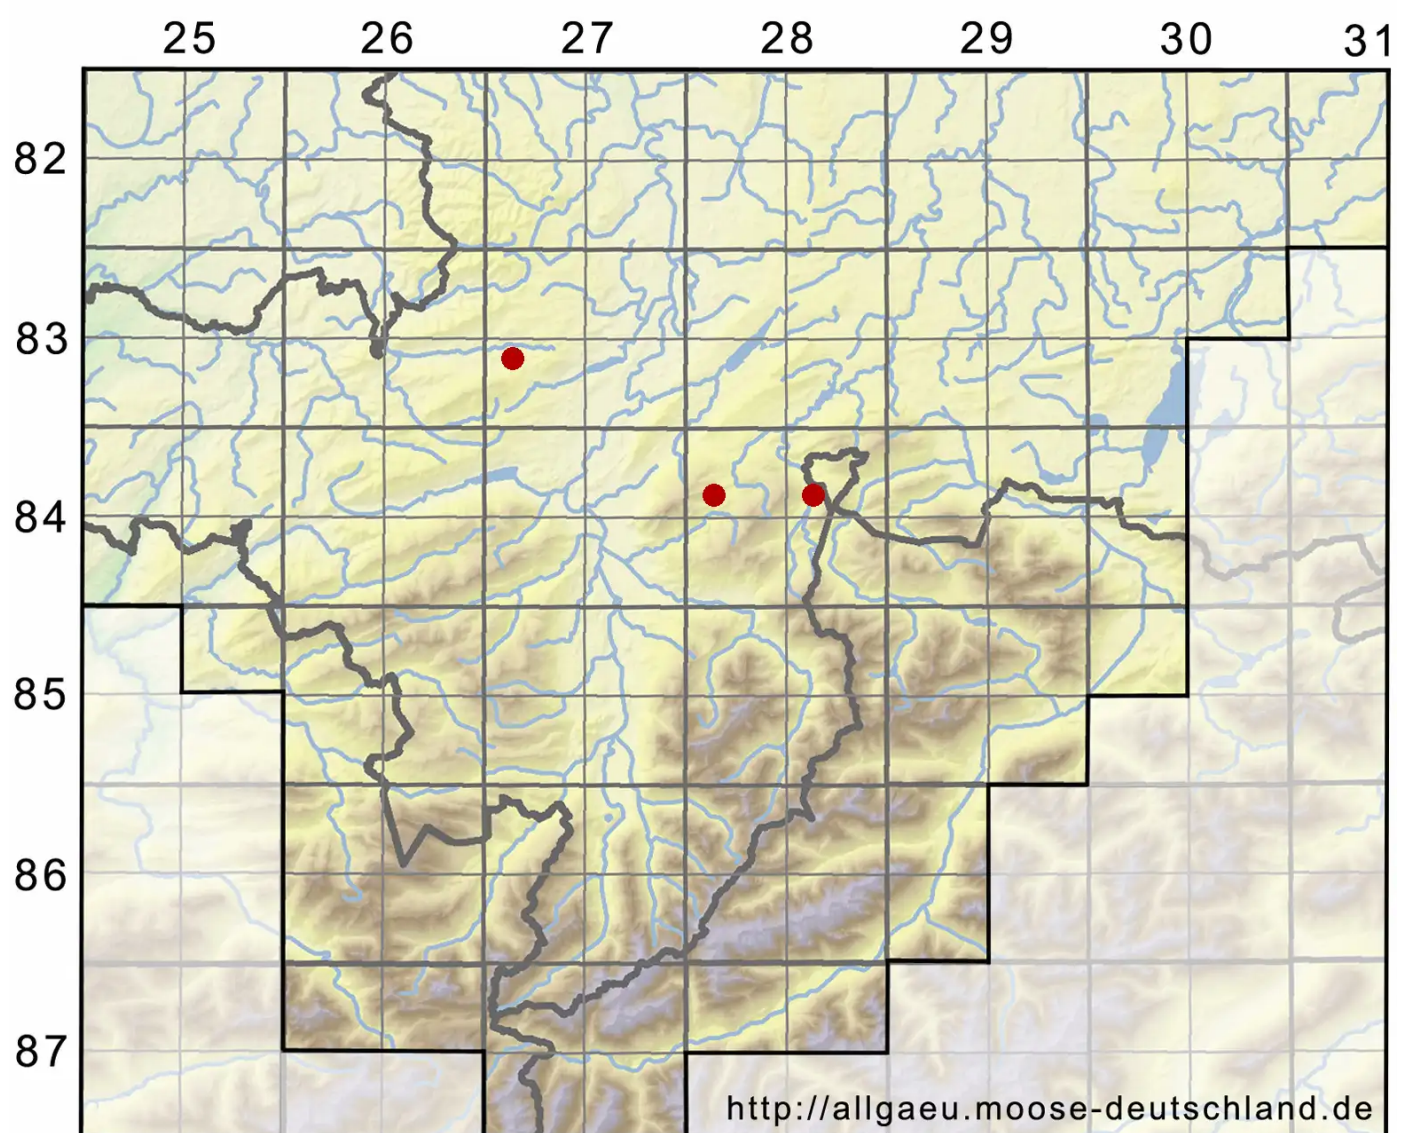

# Drepanocladus aduncus (Hedw.) Warnst.

Krallenblatt-Sichelmoos

Legende:

**Symbole:**  
Ausgefülltes Symbol:  
Zeitraum von 1980 bis heute (Aktuelle Angabe)  
Leeres Symbol:  
Zeitraum vor 1980 (Altangabe)  
Quadrat: Herbarbeleg