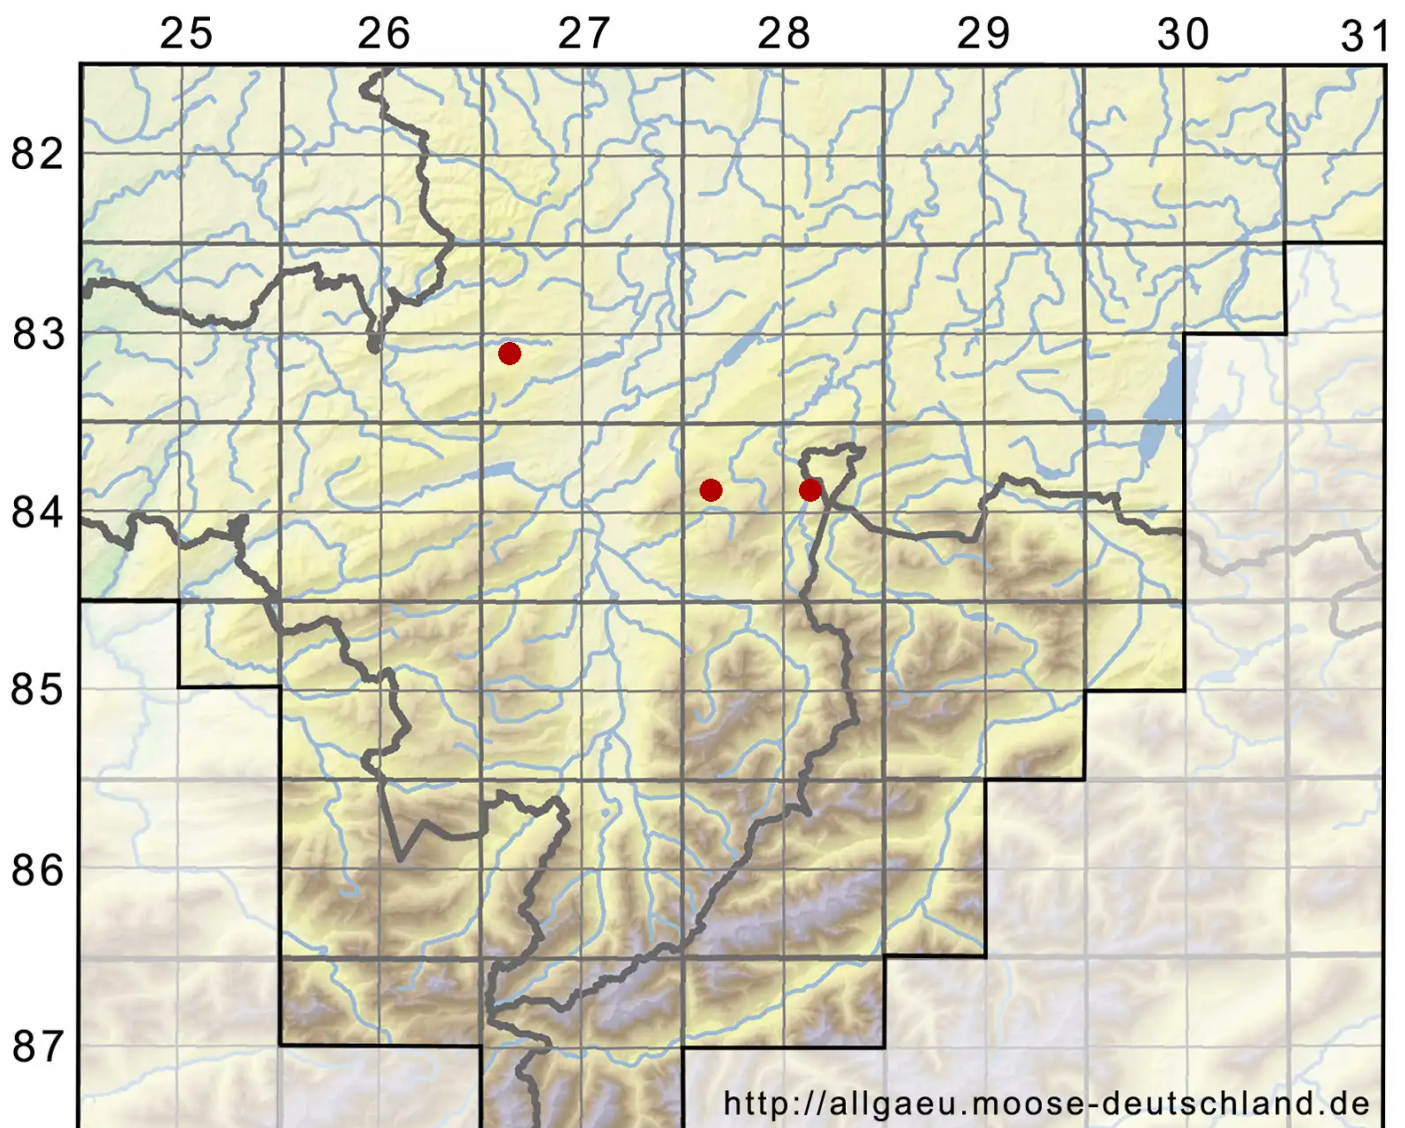

# Drepanocladus aduncus (Hedw.) Warnst.

Krallenblatt-Sichelmoos

Legende:

**Symbole:**  
Ausgefülltes Symbol:  
Zeitraum von 1980 bis heute (Aktuelle Angabe)  
Leeres Symbol:  
Zeitraum vor 1980 (Altangabe)  
Quadrat: Herbarbeleg