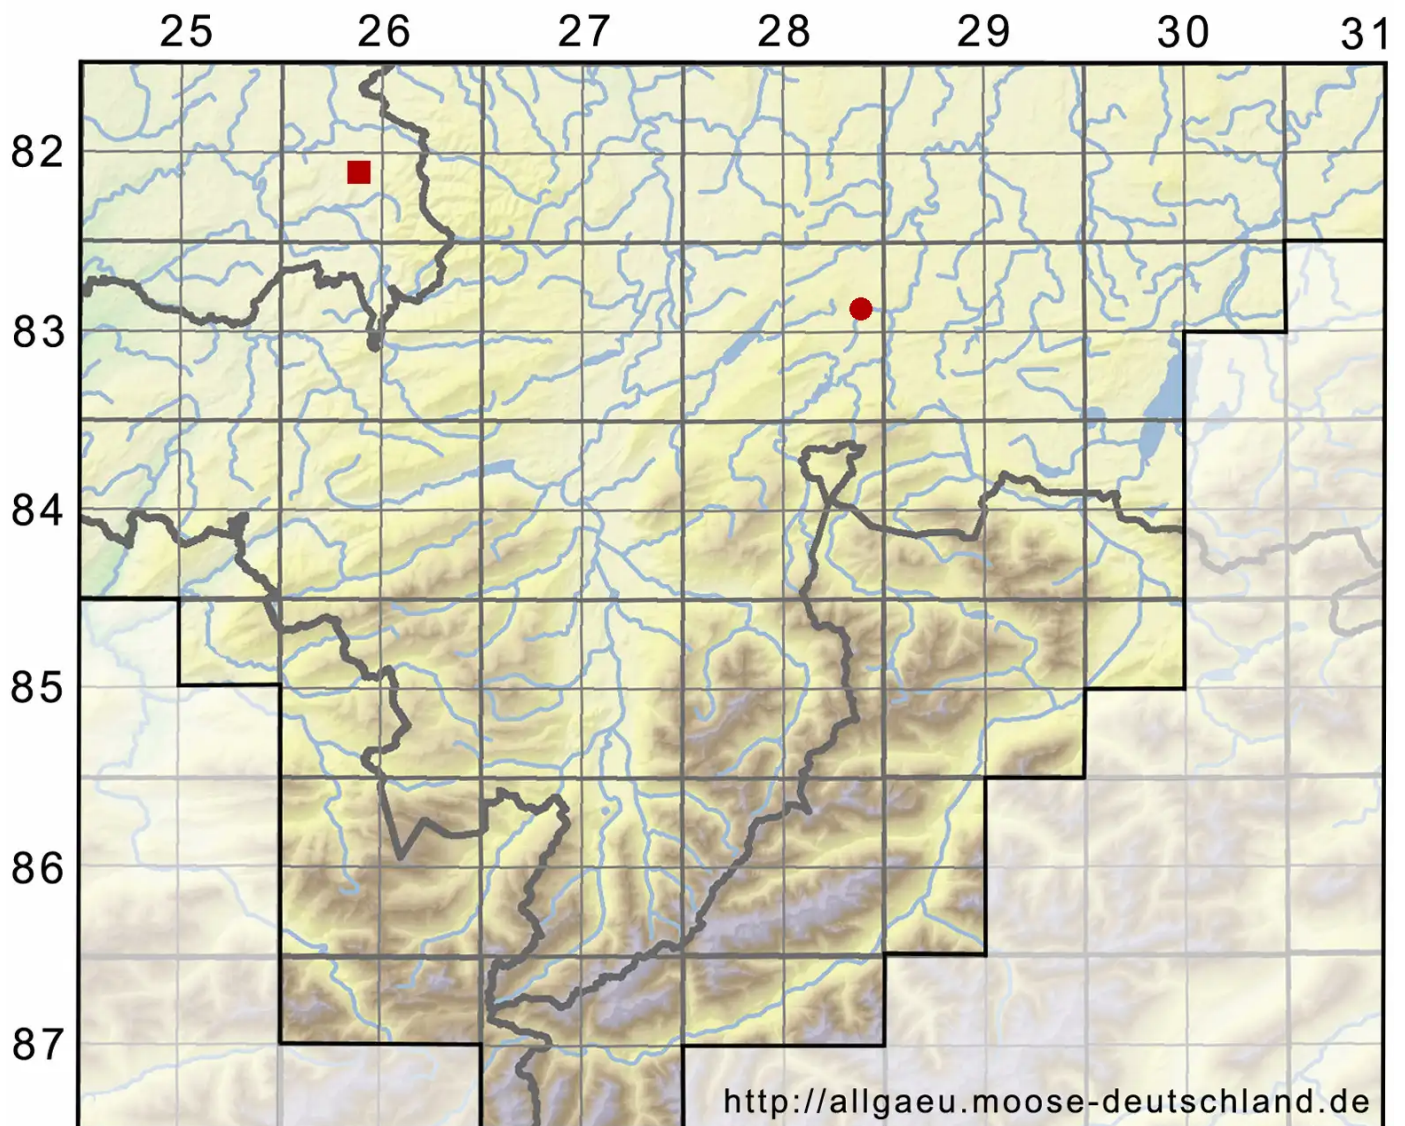

# Drepanocladus lycopodioides (Brid.) Warnst.

Bärlapp-Scheinschönmoos, Bärlapp-Sichelmoos

Legende:

**Symbole:**

Ausgefülltes Symbol:  
Zeitraum von 1980 bis heute (Aktuelle Angabe)

Leeres Symbol:  
Zeitraum vor 1980 (Altangabe)

Quadrat: Herbarbeleg