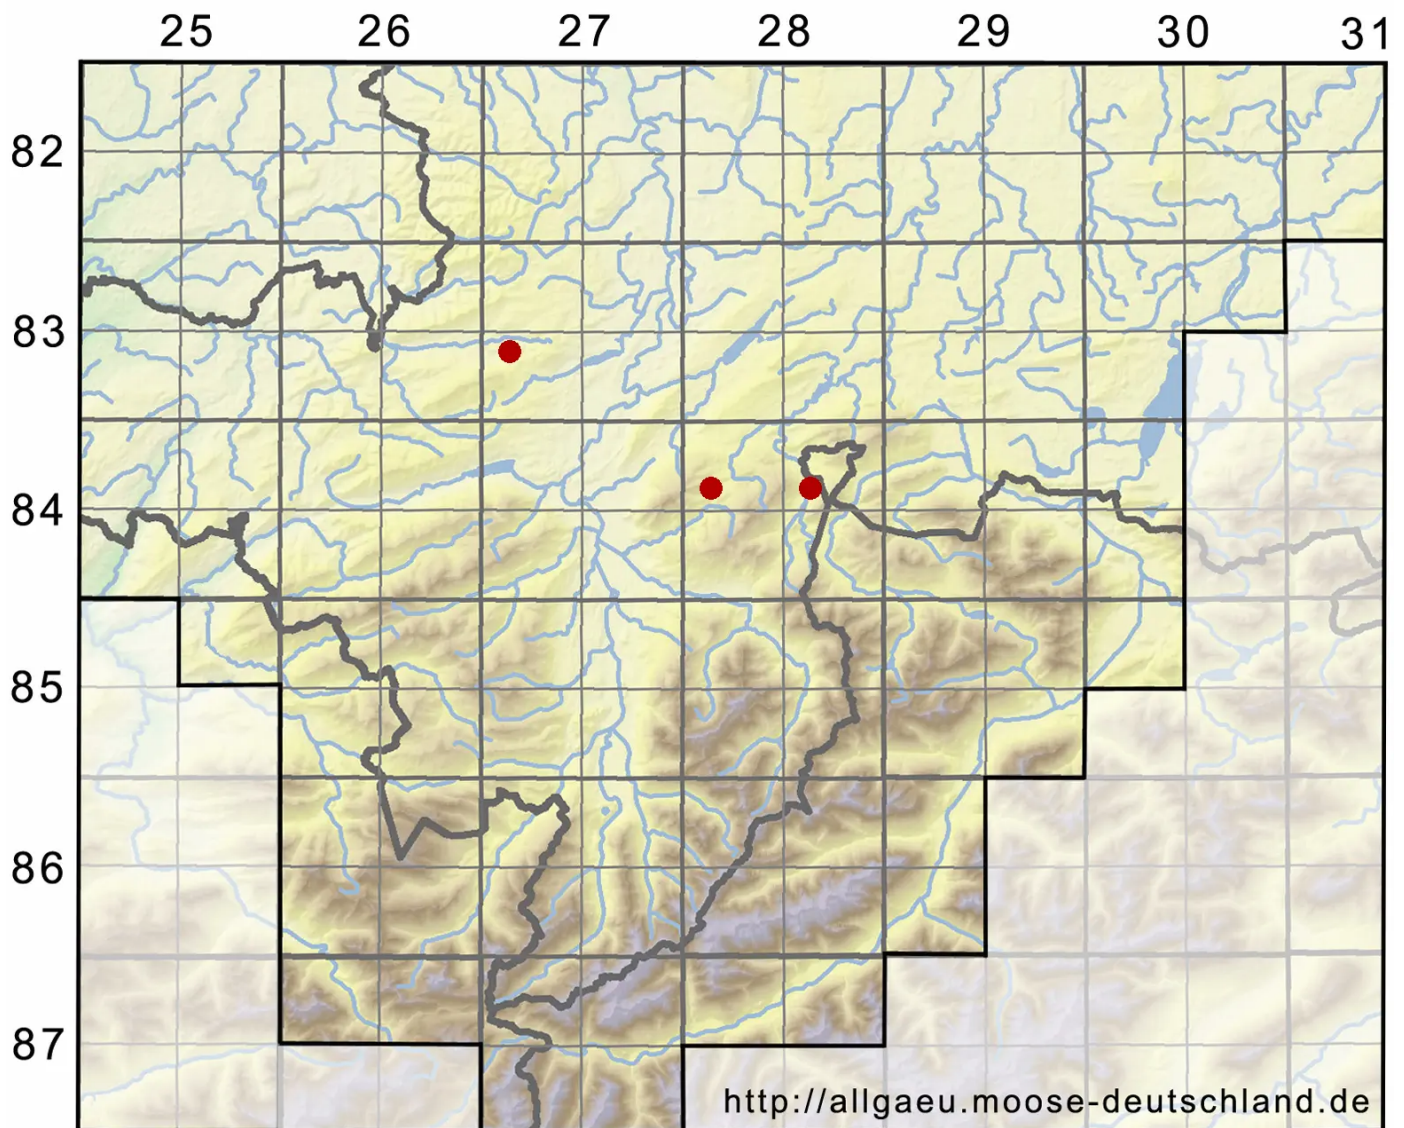

# Drepanocladus aduncus (Hedw.) Warnst.

Krallenblatt-Sichelmoos

Legende:

- Symbole:**
- Ausgefülltes Symbol:  
Zeitraum von 1980 bis heute (Aktuelle Angabe)
  - Leeres Symbol:  
Zeitraum vor 1980 (Altangabe)
  - Quadrat: Herbarbeleg