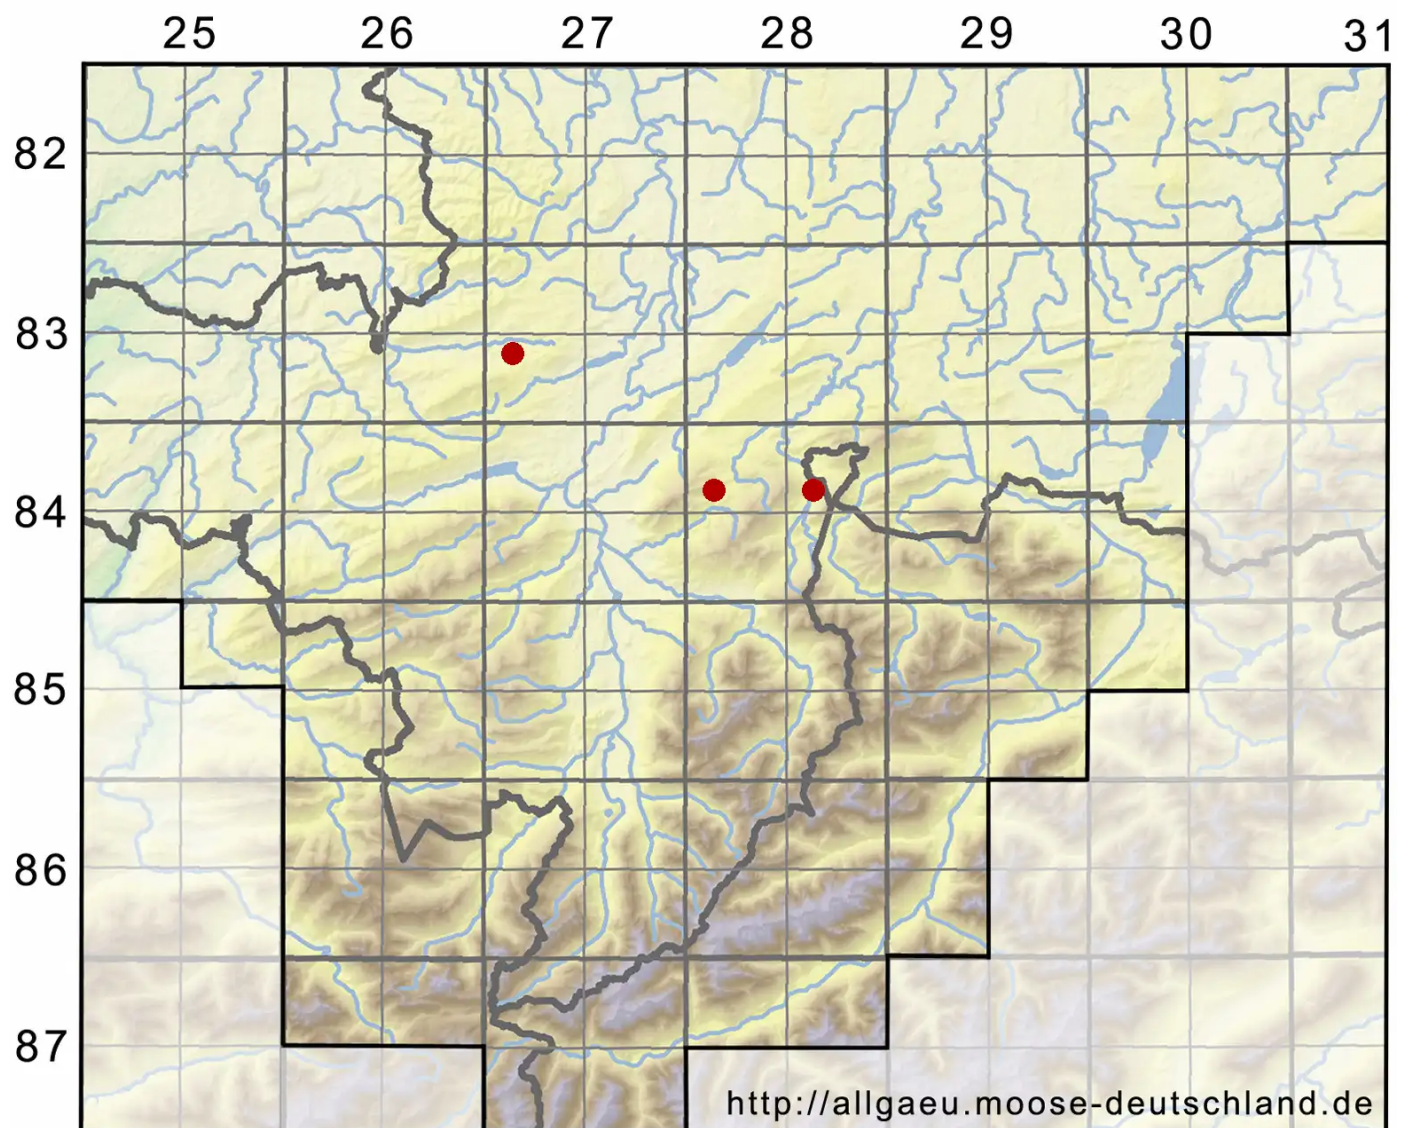

Drepanocladus aduncus (Hedw.) Warnst.

Krallenblatt-Sichelmoos

Legende:

Symbole:
Ausgefülltes Symbol:
Zeitraum von 1980 bis heute (Aktuelle Angabe)
Leeres Symbol:
Zeitraum vor 1980 (Altangabe)
Quadrat: Herbarbeleg