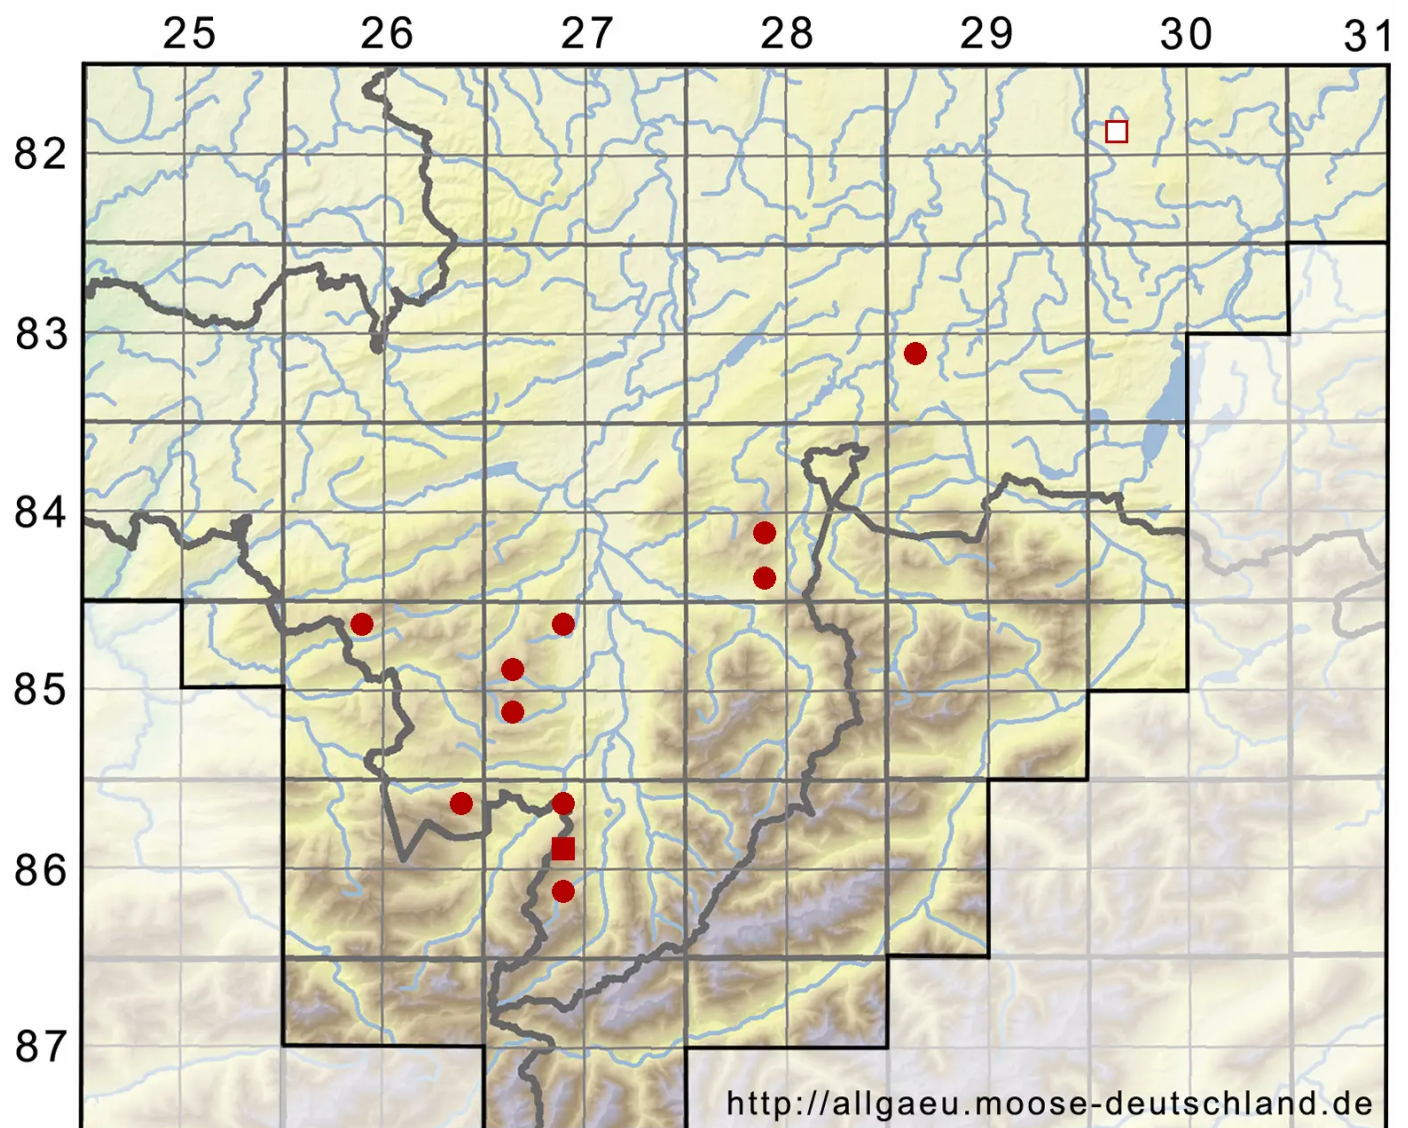

Warnstorfia fluitans (Hedw.) Loeske

Flutendes Moorsichelmoos

Legende:

- Symbole:**
- Ausgefülltes Symbol:
Zeitraum von 1980 bis heute (Aktuelle Angabe)
 - Leeres Symbol:
Zeitraum vor 1980 (Altangabe)
 - Quadrat: Herbarbeleg