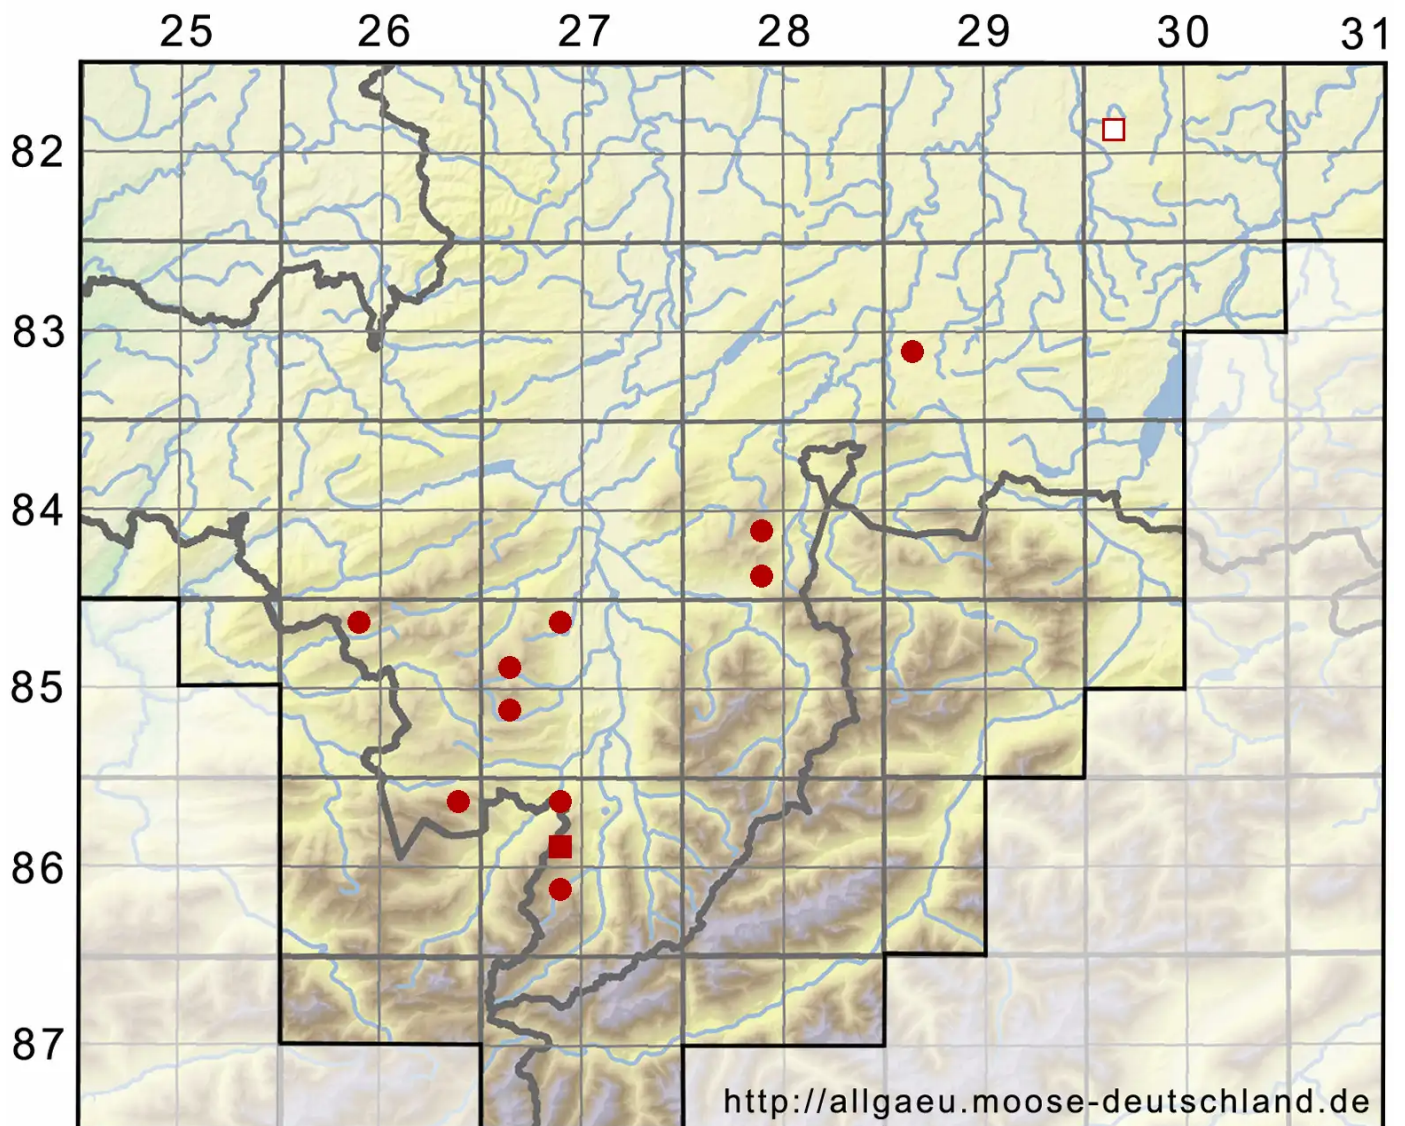

Warnstorfia fluitans (Hedw.) Loeske

Flutendes Moorsichelmoos

Legende:

Symbole:

Ausgefülltes Symbol:
Zeitraum von 1980 bis heute (Aktuelle Angabe)

Leeres Symbol:
Zeitraum vor 1980 (Altangabe)

Quadrat: Herbarbeleg