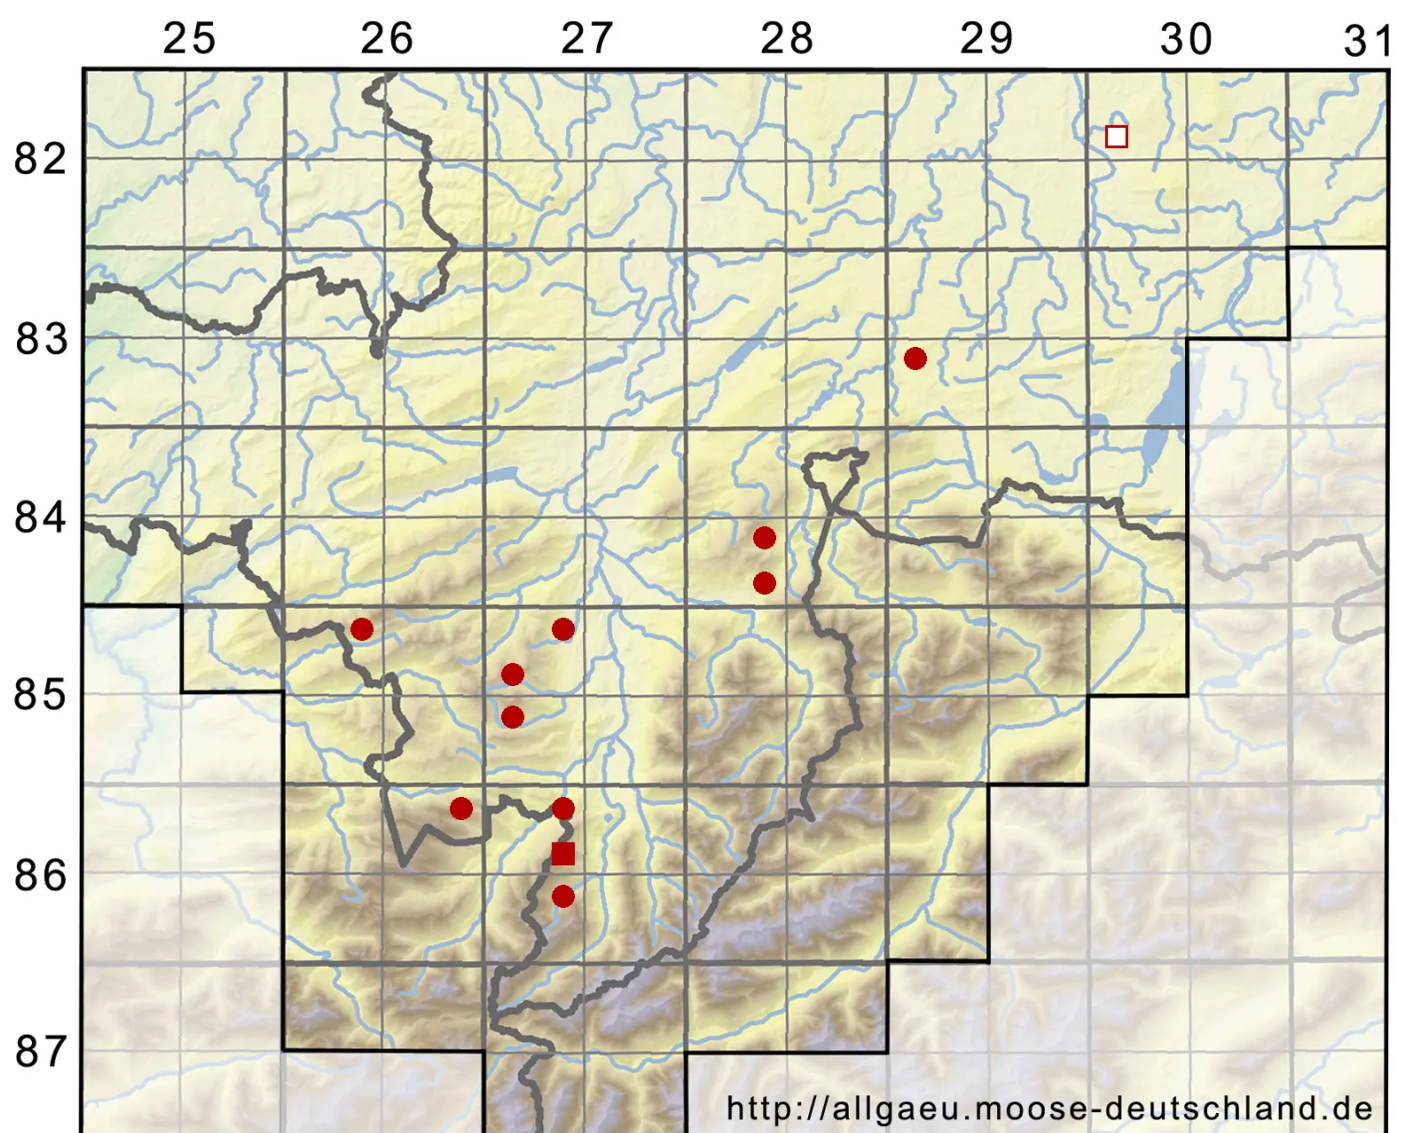

# Warnstorfia fluitans (Hedw.) Loeske

Flutendes Moorsichelmoos

Legende:

**Symbole:**  
Ausgefülltes Symbol:  
Zeitraum von 1980 bis heute (Aktuelle Angabe)  
Leeres Symbol:  
Zeitraum vor 1980 (Altangabe)  
Quadrat: Herbarbeleg