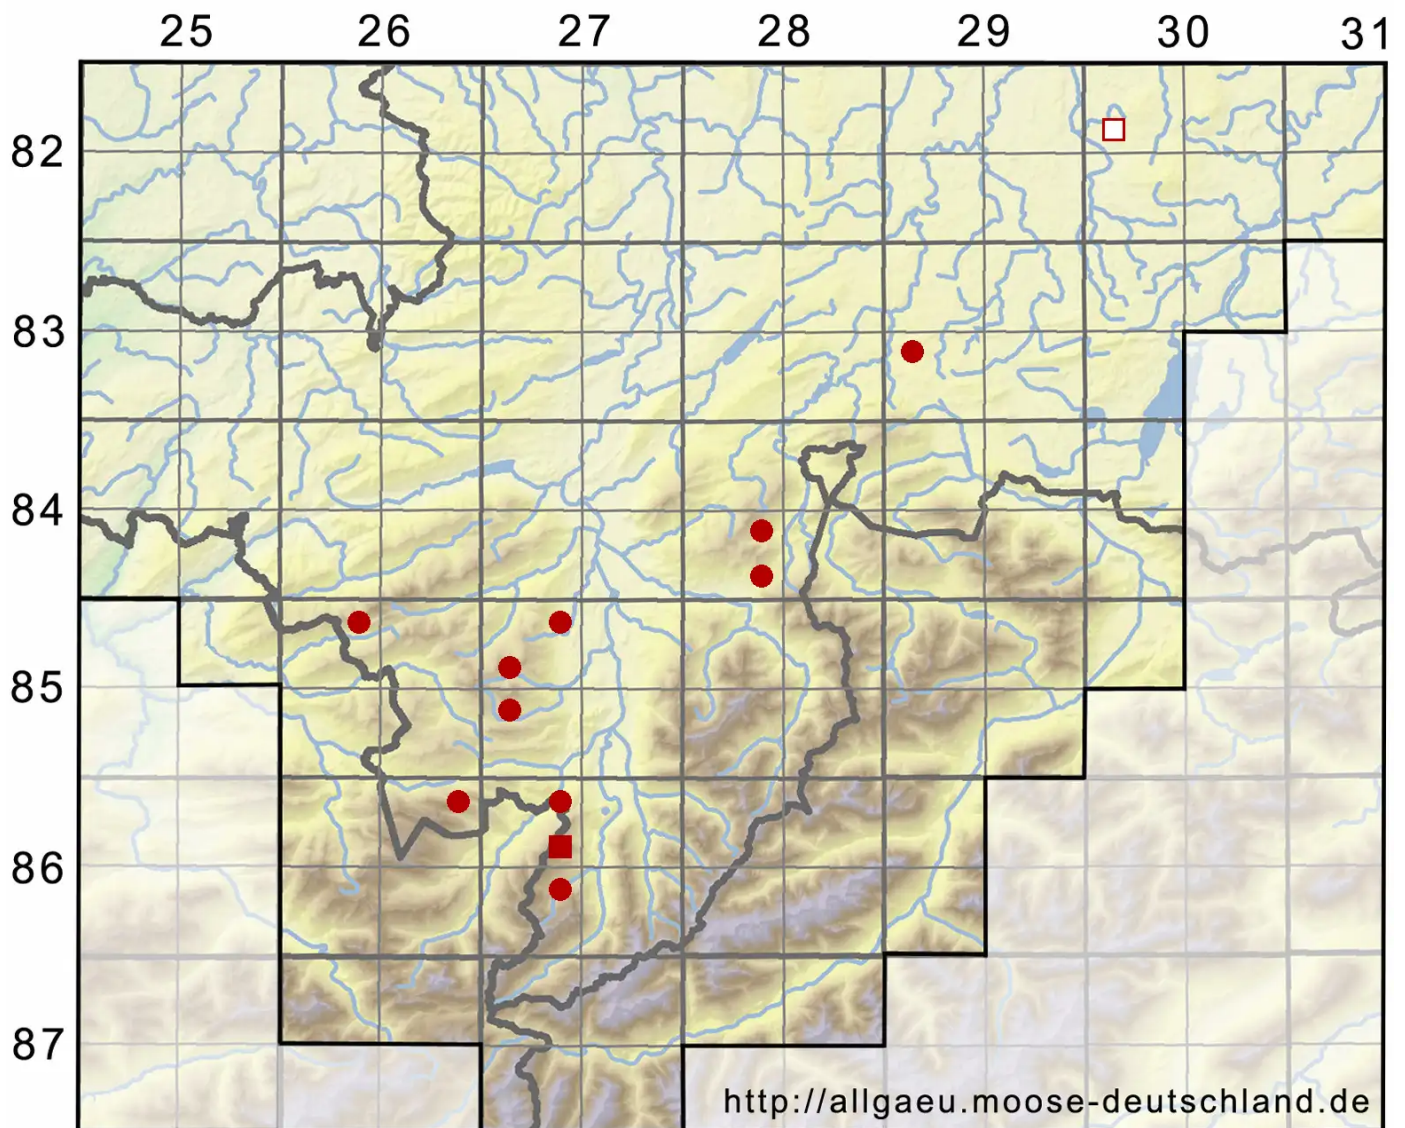

# Warnstorfia fluitans (Hedw.) Loeske

Flutendes Moorsichelmoos

Legende:

**Symbole:**

Ausgefülltes Symbol:  
Zeitraum von 1980 bis heute (Aktuelle Angabe)

Leeres Symbol:  
Zeitraum vor 1980 (Altangabe)

Quadrat: Herbarbeleg