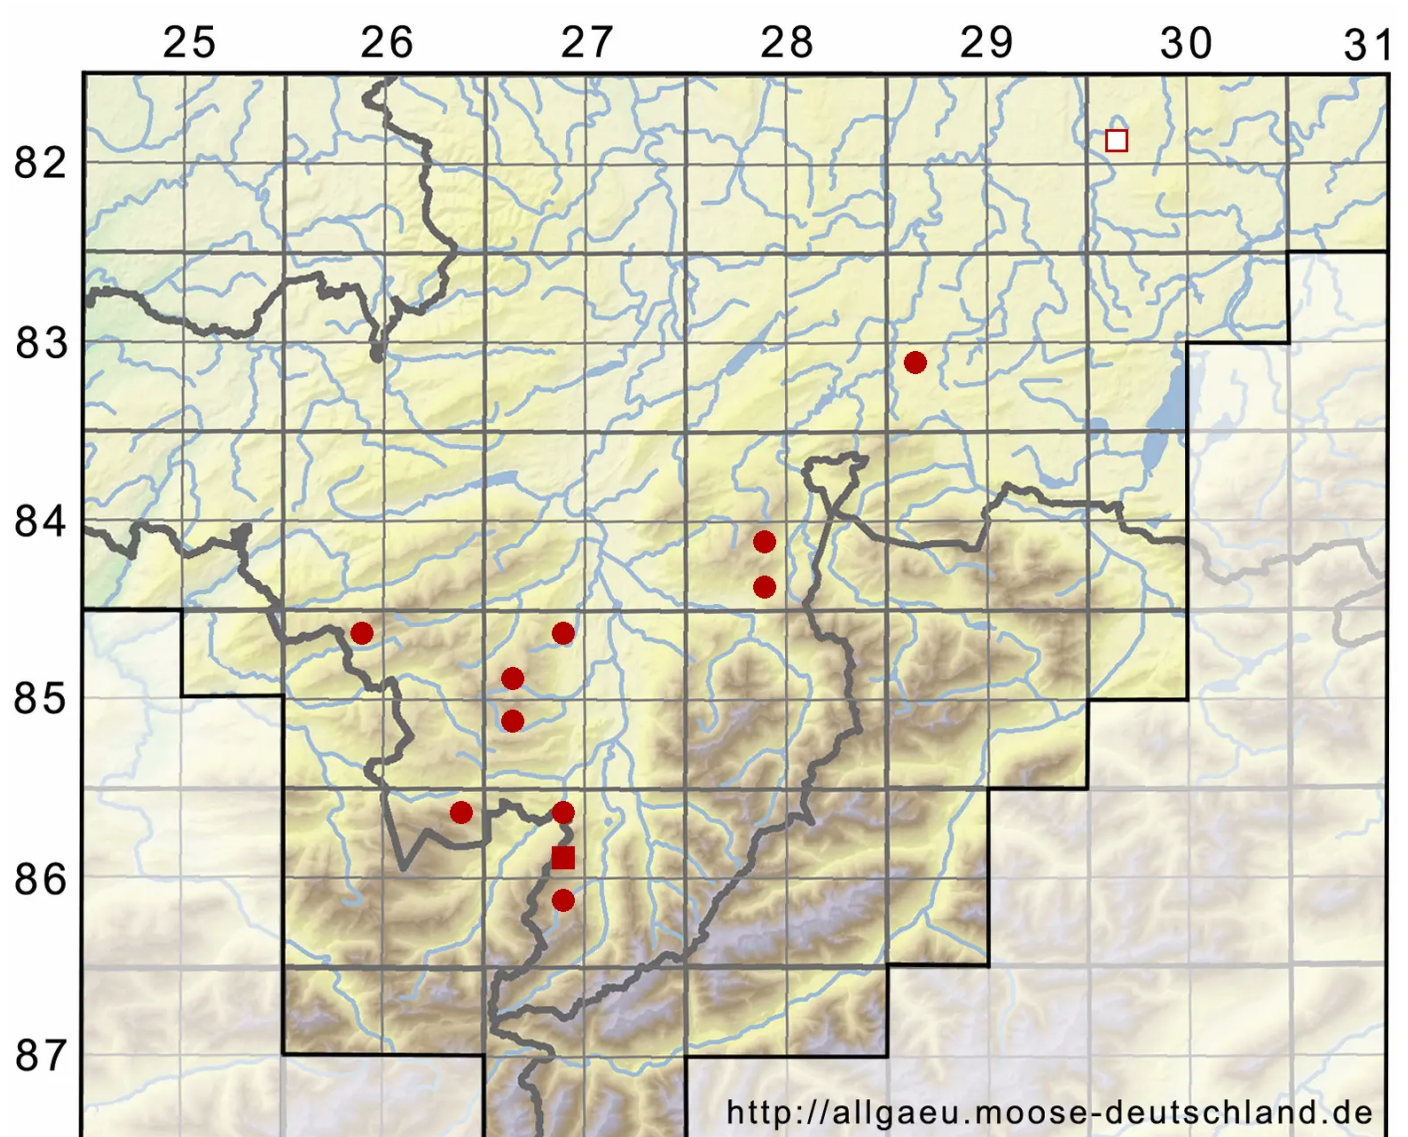

Warnstorfia fluitans (Hedw.) Loeske

Flutendes Moorsichelmoos

Legende:

- Symbole:**
- Ausgefülltes Symbol:
Zeitraum von 1980 bis heute (Aktuelle Angabe)
 - Leeres Symbol:
Zeitraum vor 1980 (Altangabe)
 - Quadrat: Herbarbeleg