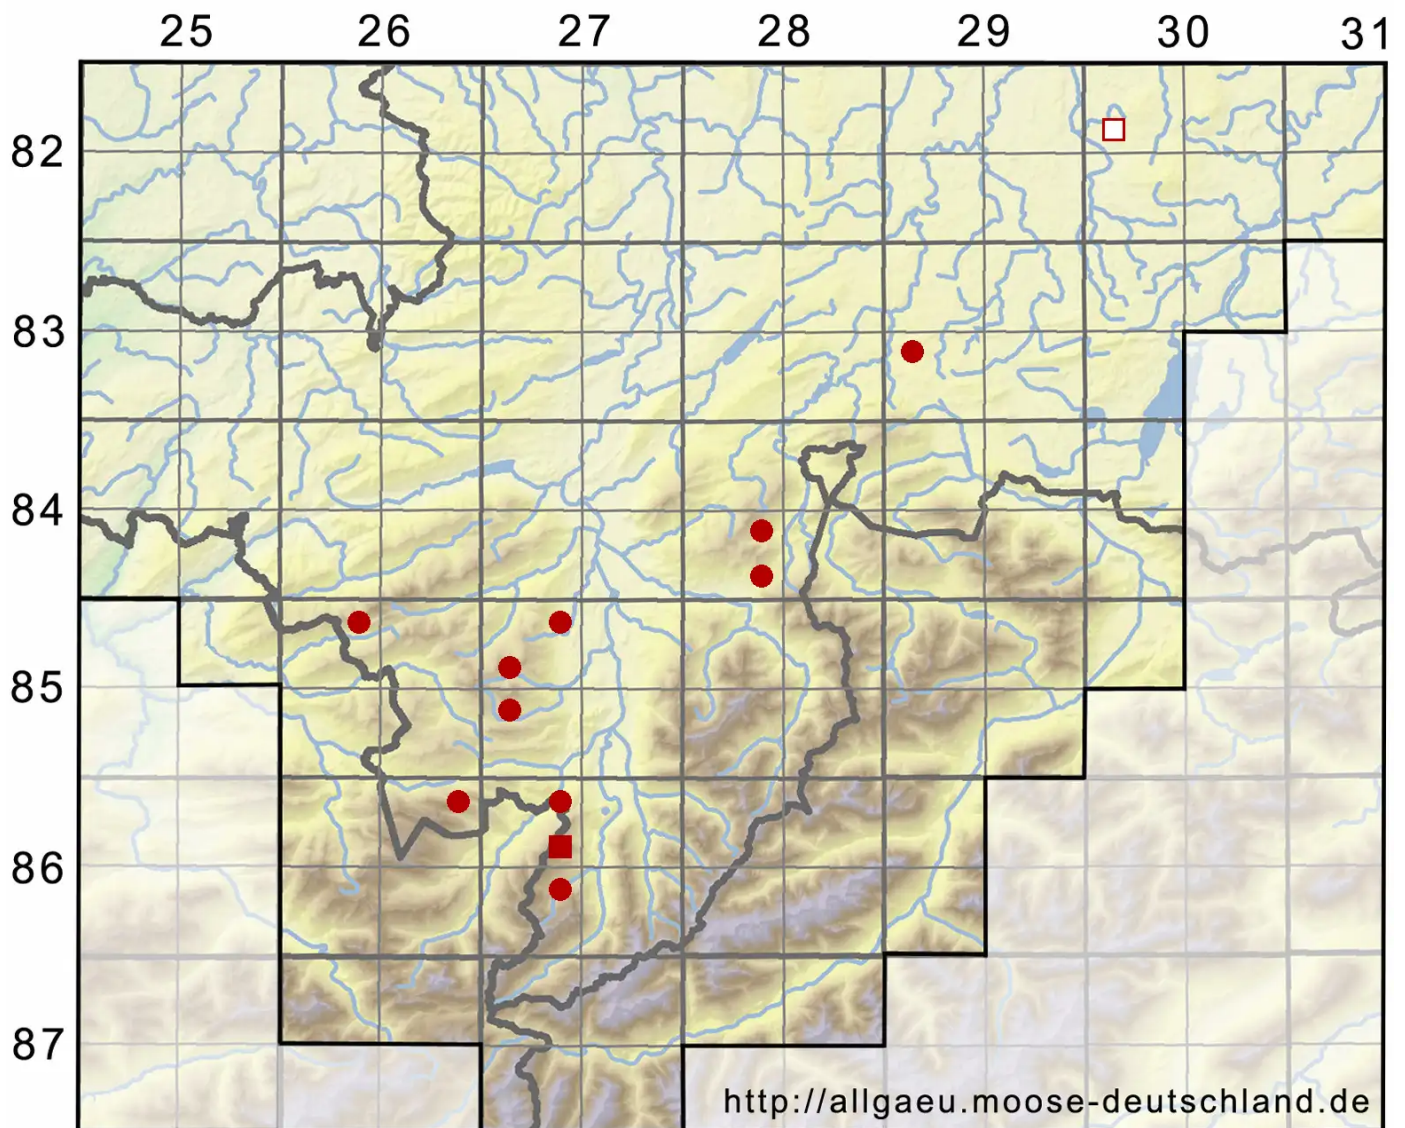

Warnstorfia fluitans (Hedw.) Loeske

Flutendes Moorsichelmoos

Legende:

- Symbole:**
- Ausgefülltes Symbol:
Zeitraum von 1980 bis heute (Aktuelle Angabe)
 - Leeres Symbol:
Zeitraum vor 1980 (Altangabe)
 - Quadrat: Herbarbeleg