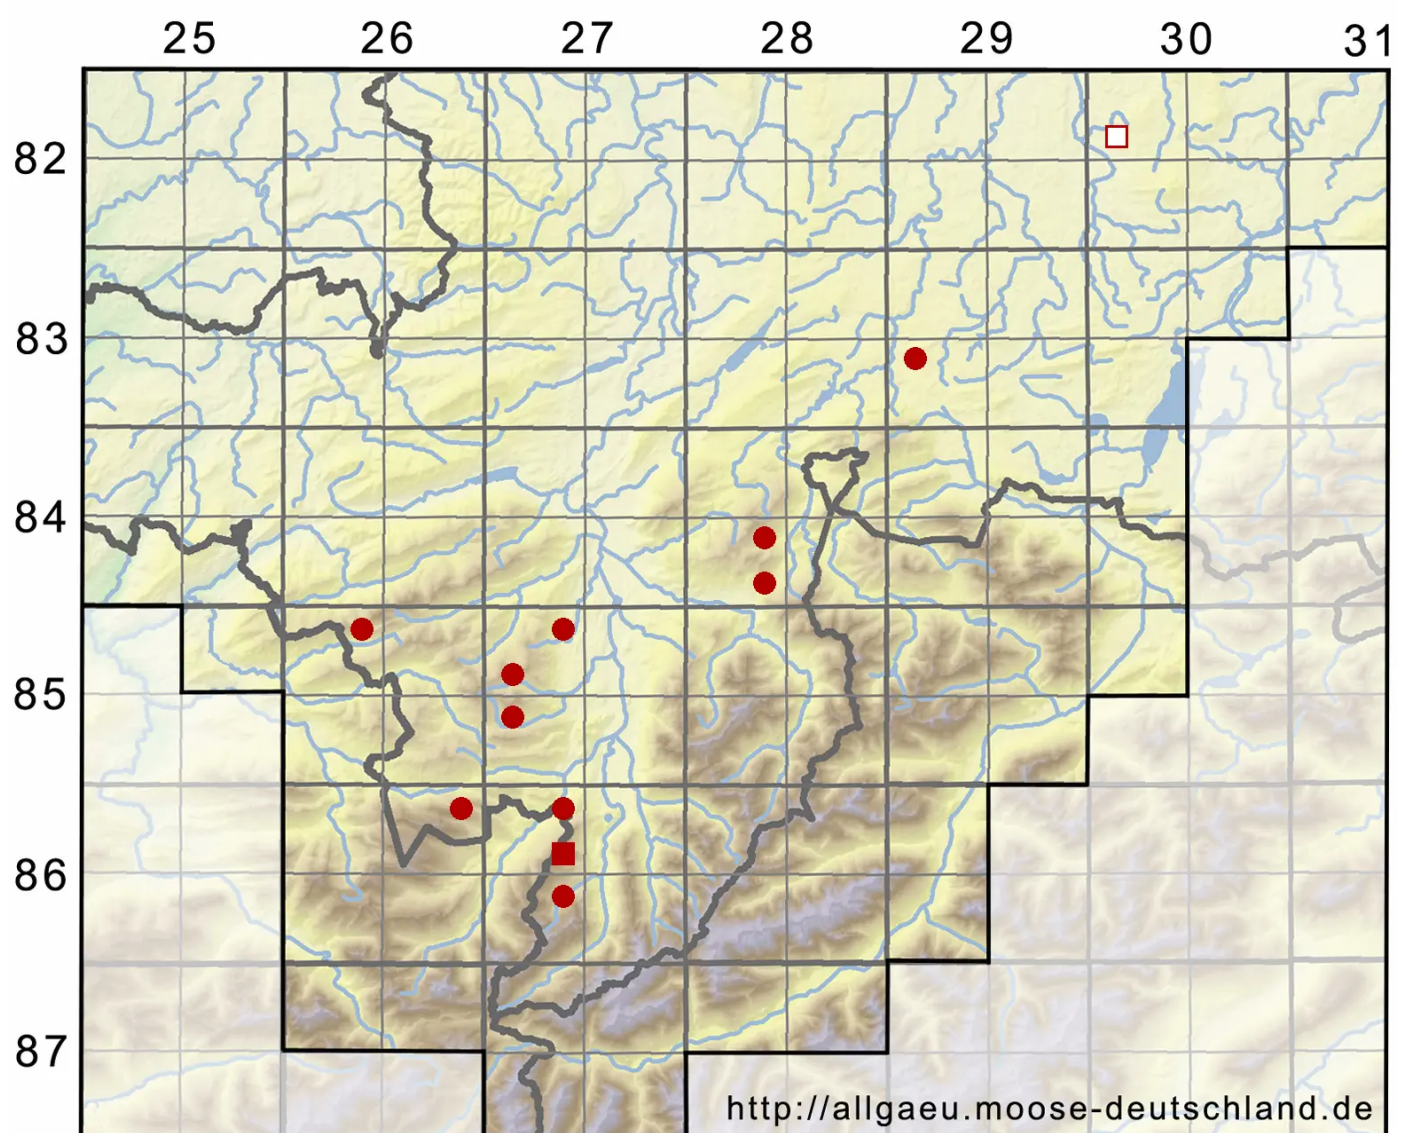

# Warnstorfia fluitans (Hedw.) Loeske

Flutendes Moorsichelmoos

Legende:

- Symbole:**
- Ausgefülltes Symbol:  
Zeitraum von 1980 bis heute (Aktuelle Angabe)
  - Leeres Symbol:  
Zeitraum vor 1980 (Altangabe)
  - Quadrat: Herbarbeleg