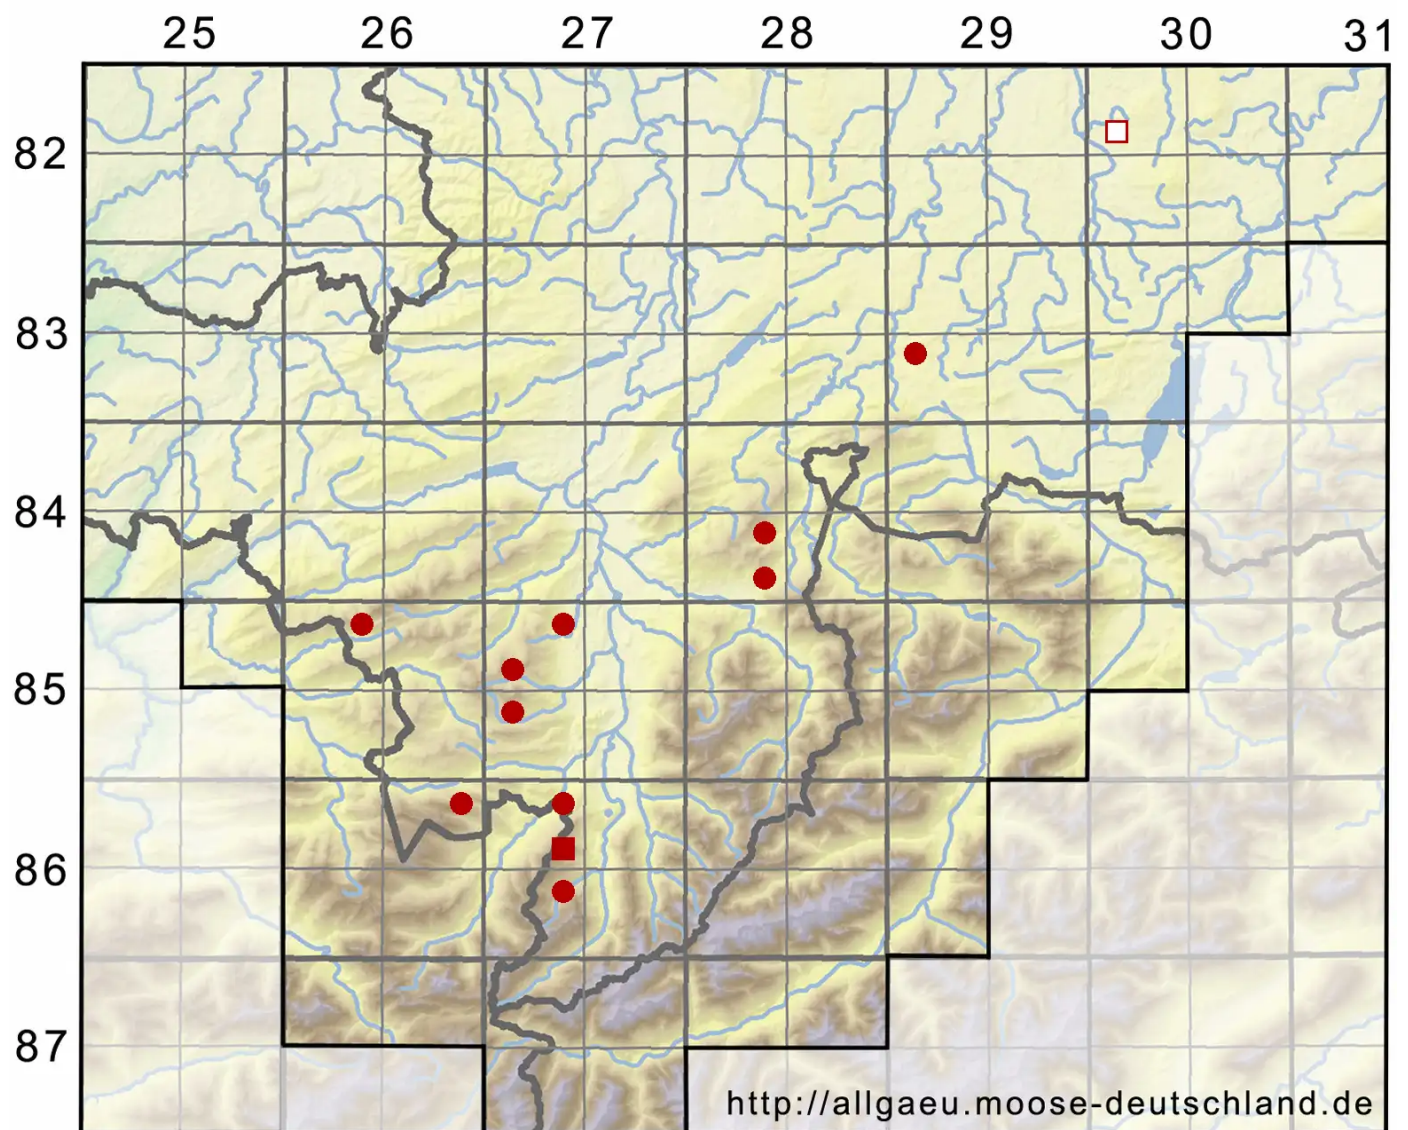

Warnstorfia fluitans (Hedw.) Loeske

Flutendes Moorsichelmoos

Legende:

Symbole:

Ausgefülltes Symbol:
Zeitraum von 1980 bis heute (Aktuelle Angabe)

Leeres Symbol:
Zeitraum vor 1980 (Altangabe)

Quadrat: Herbarbeleg