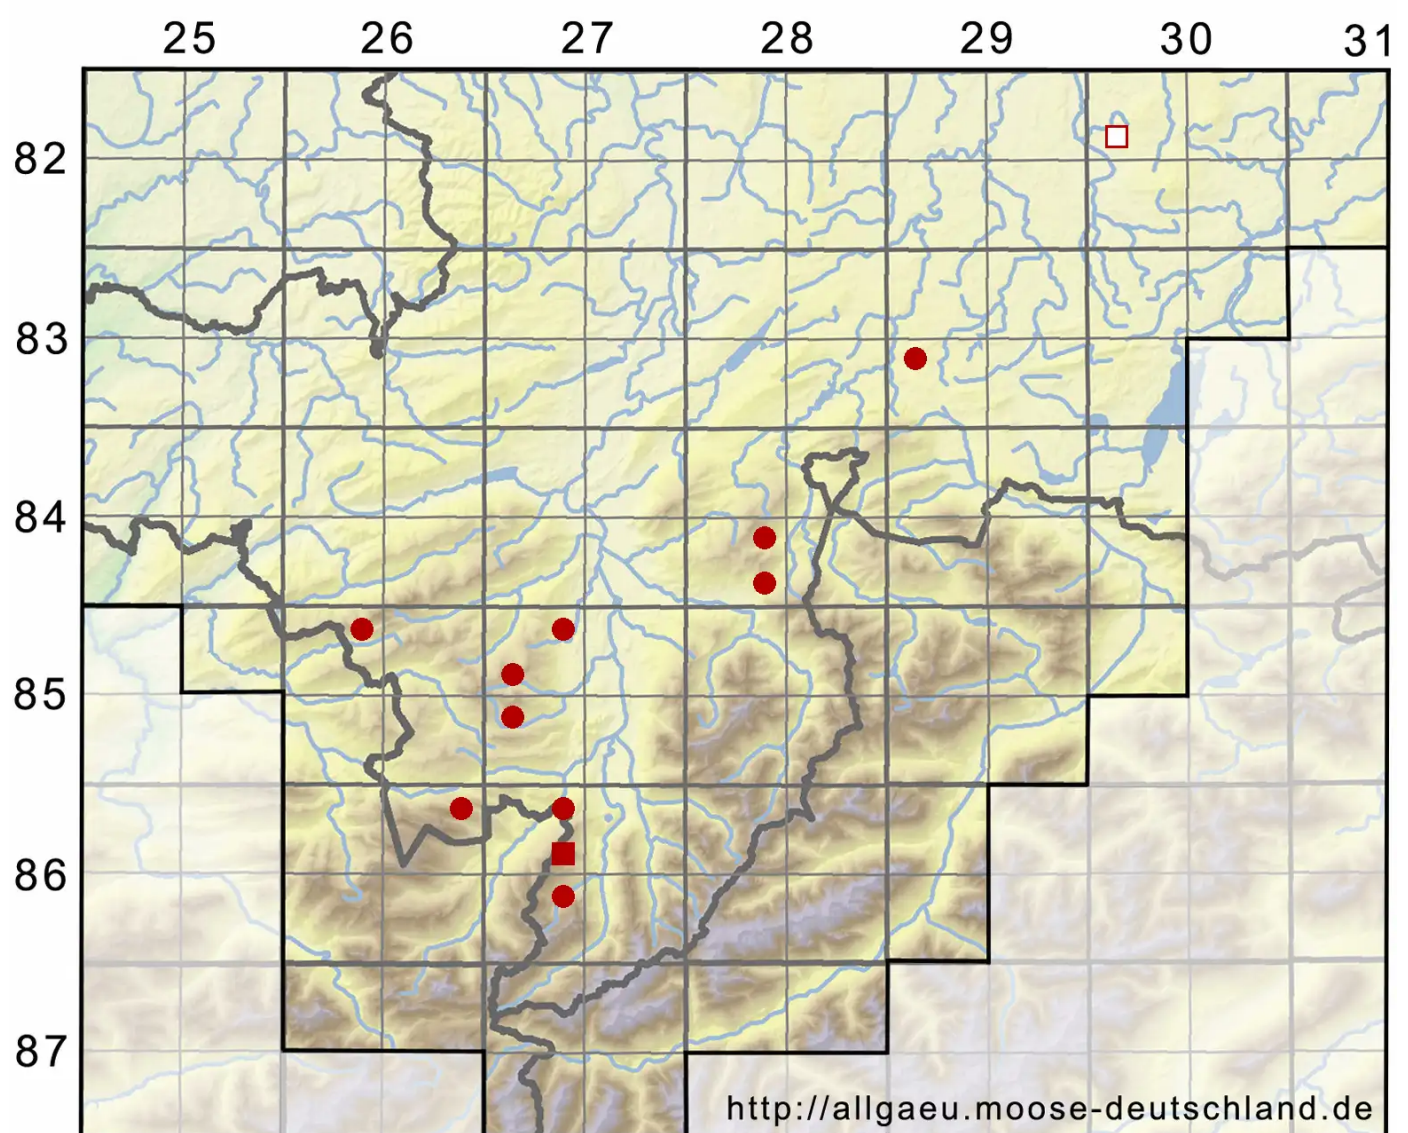

Warnstorfia fluitans (Hedw.) Loeske

Flutendes Moorsichelmoos

Legende:

Symbole:
Ausgefülltes Symbol:
Zeitraum von 1980 bis heute (Aktuelle Angabe)
Leeres Symbol:
Zeitraum vor 1980 (Altangabe)
Quadrat: Herbarbeleg