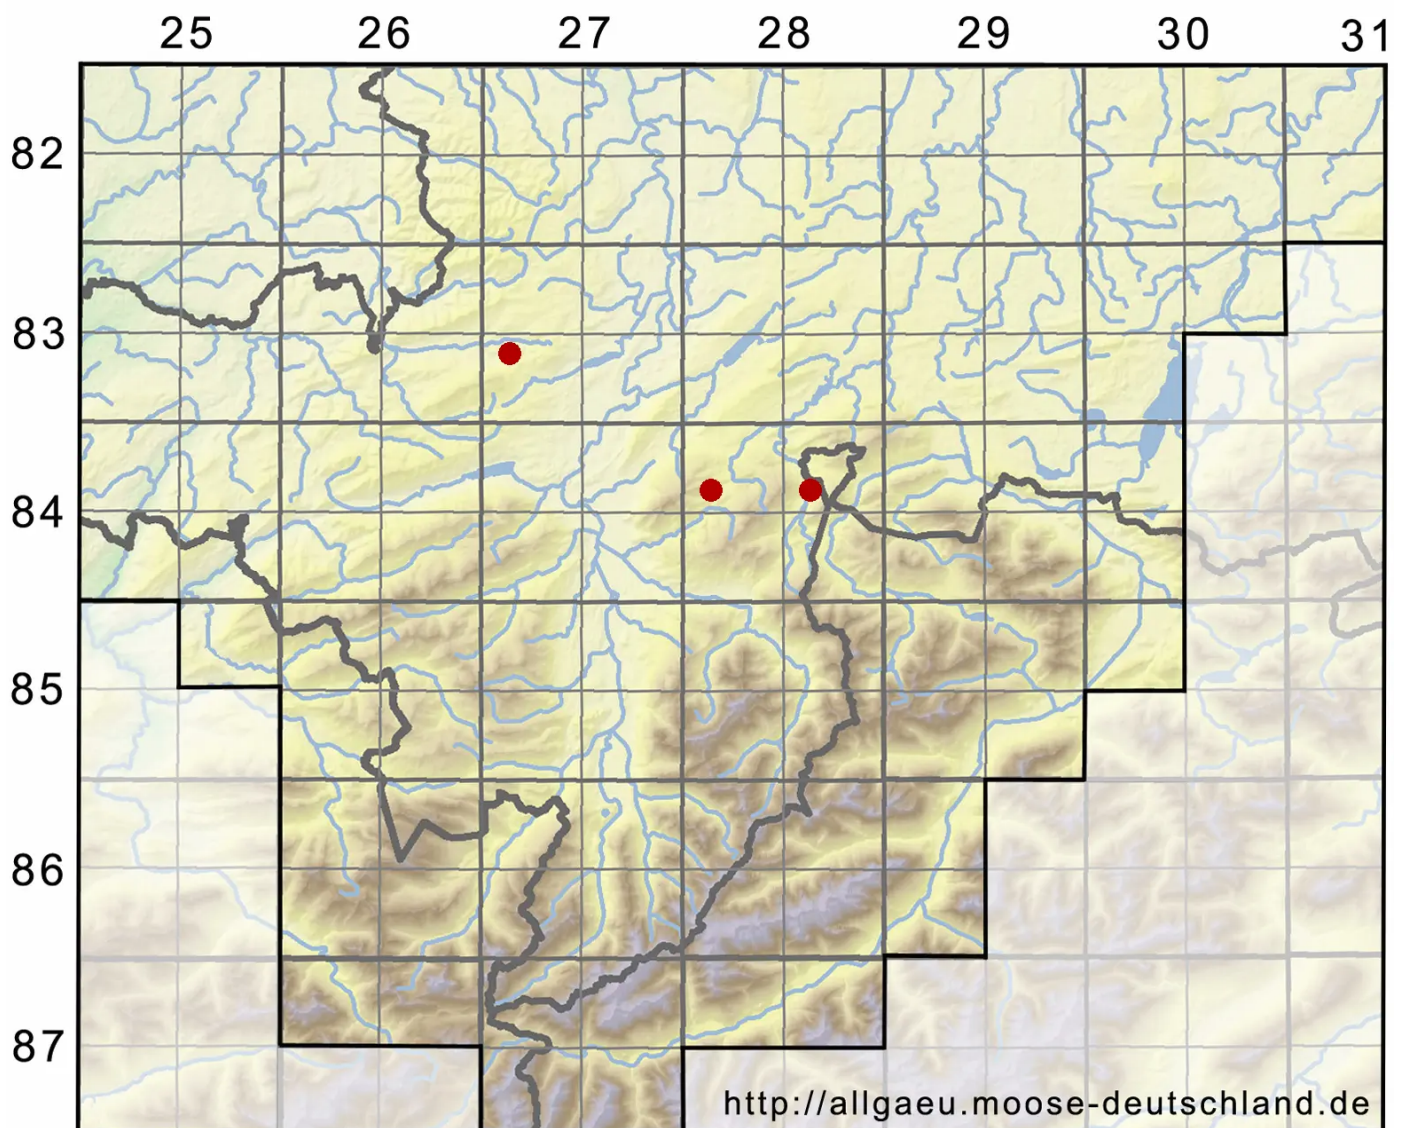

# Drepanocladus aduncus (Hedw.) Warnst.

Krallenblatt-Sichelmoos

Legende:

**Symbole:**

Ausgefülltes Symbol:  
Zeitraum von 1980 bis heute (Aktuelle Angabe)

Leeres Symbol:  
Zeitraum vor 1980 (Altangabe)

Quadrat: Herbarbeleg