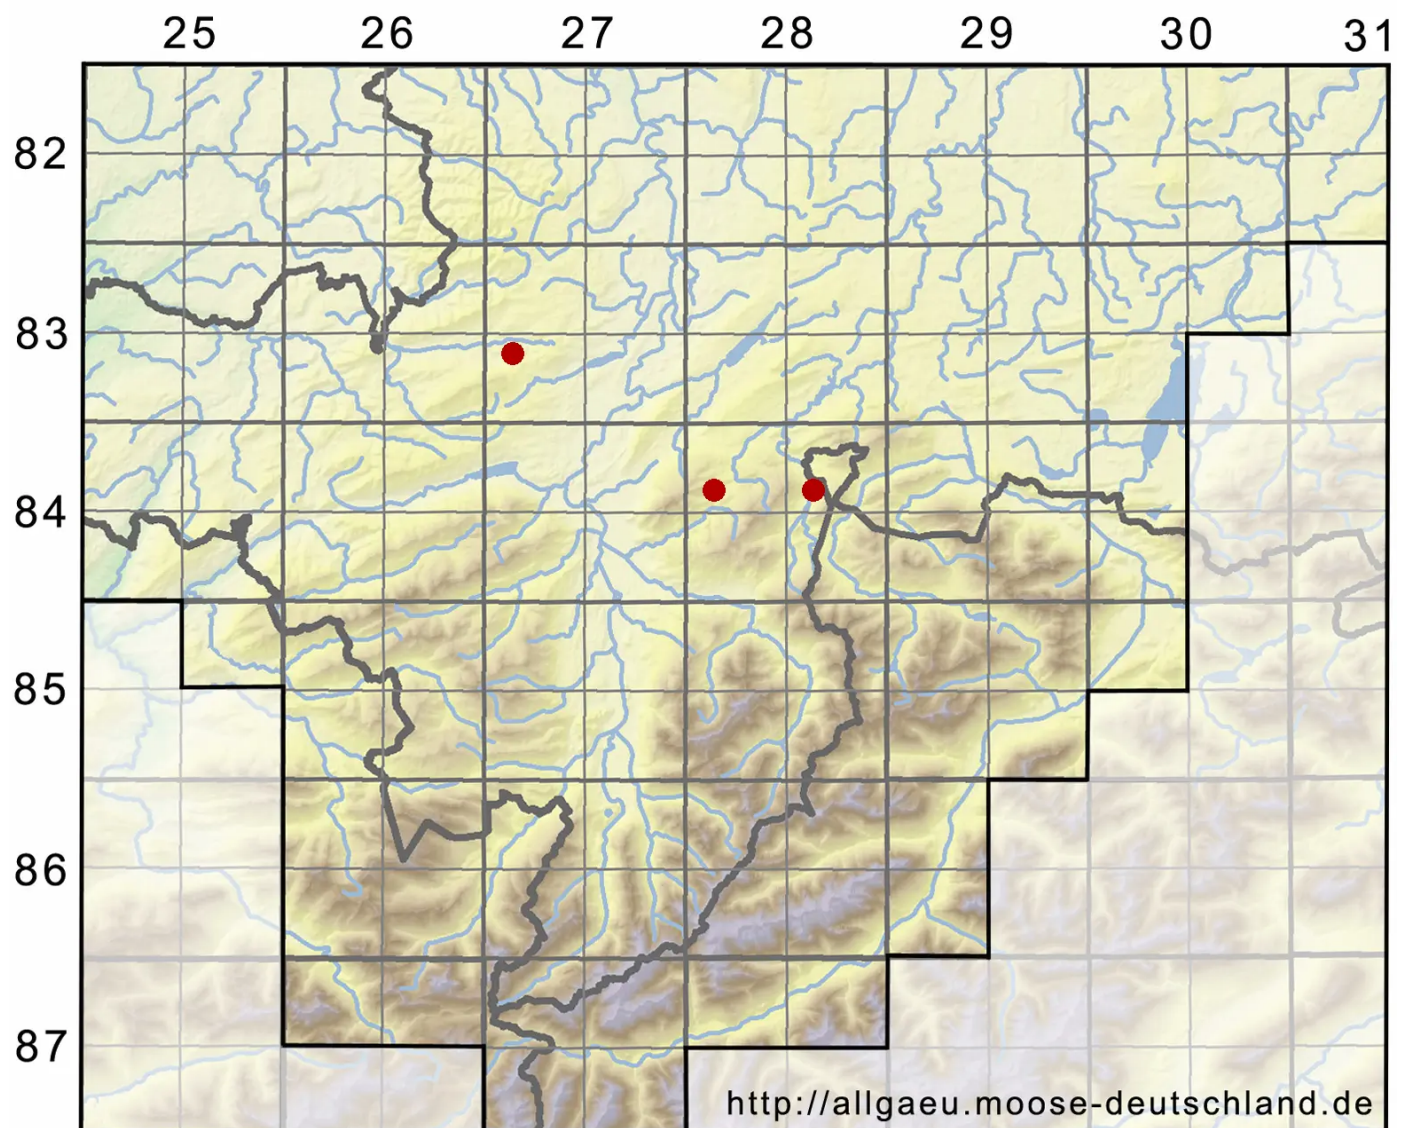

# Drepanocladus aduncus (Hedw.) Warnst.

Krallenblatt-Sichelmoos

Legende:

**Symbole:**

Ausgefülltes Symbol:  
Zeitraum von 1980 bis heute (Aktuelle Angabe)

Leeres Symbol:  
Zeitraum vor 1980 (Altangabe)

Quadrat: Herbarbeleg