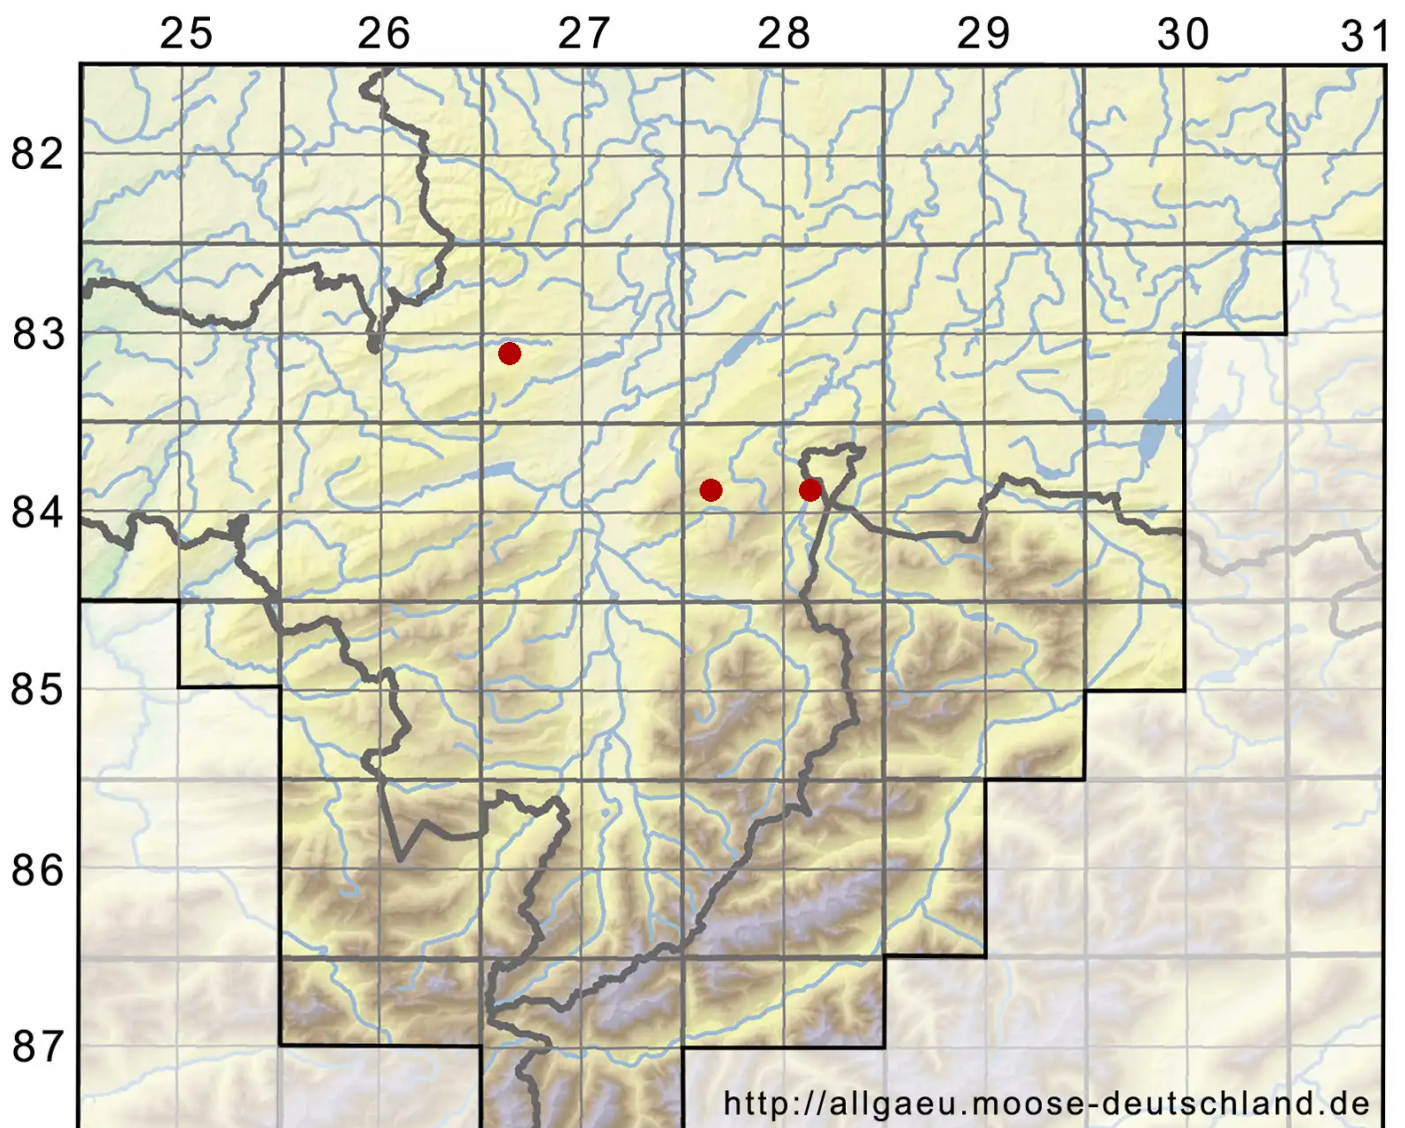

Drepanocladus aduncus (Hedw.) Warnst.

Krallenblatt-Sichelmoos

Legende:

- Symbole:**
- Ausgefülltes Symbol:
Zeitraum von 1980 bis heute (Aktuelle Angabe)
 - Leeres Symbol:
Zeitraum vor 1980 (Altangabe)
 - Quadrat: Herbarbeleg