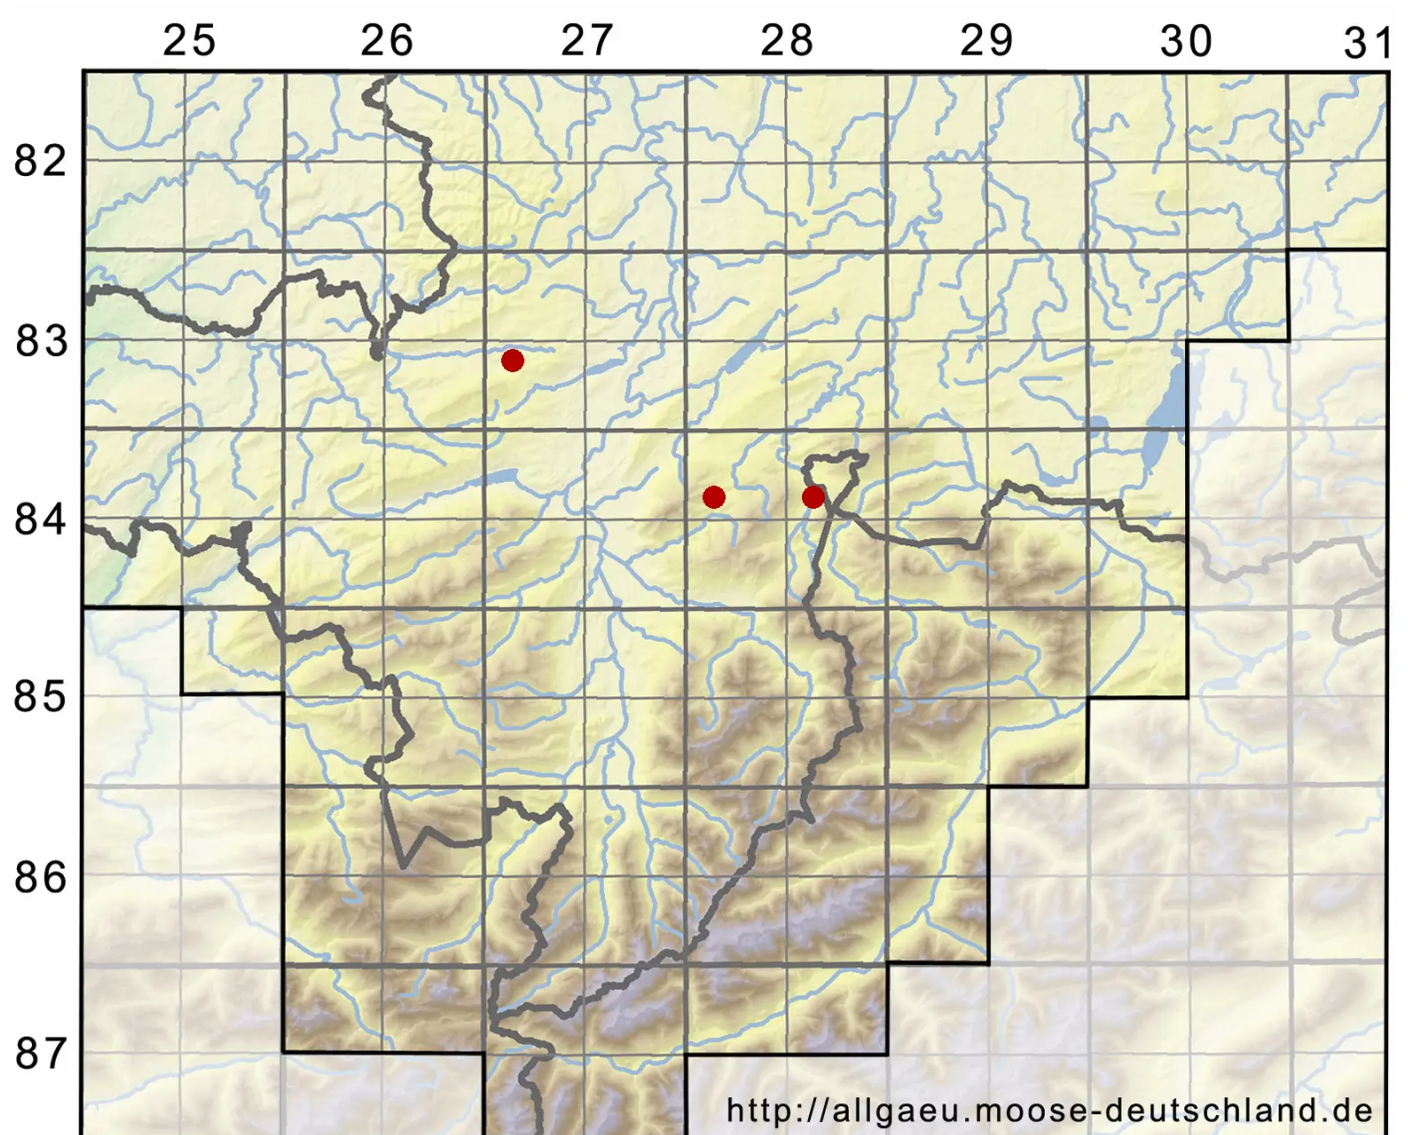

Drepanocladus aduncus (Hedw.) Warnst.

Krallenblatt-Sichelmoos

Legende:

Symbole:

Ausgefülltes Symbol:
Zeitraum von 1980 bis heute (Aktuelle Angabe)

Leeres Symbol:
Zeitraum vor 1980 (Altangabe)

Quadrat: Herbarbeleg