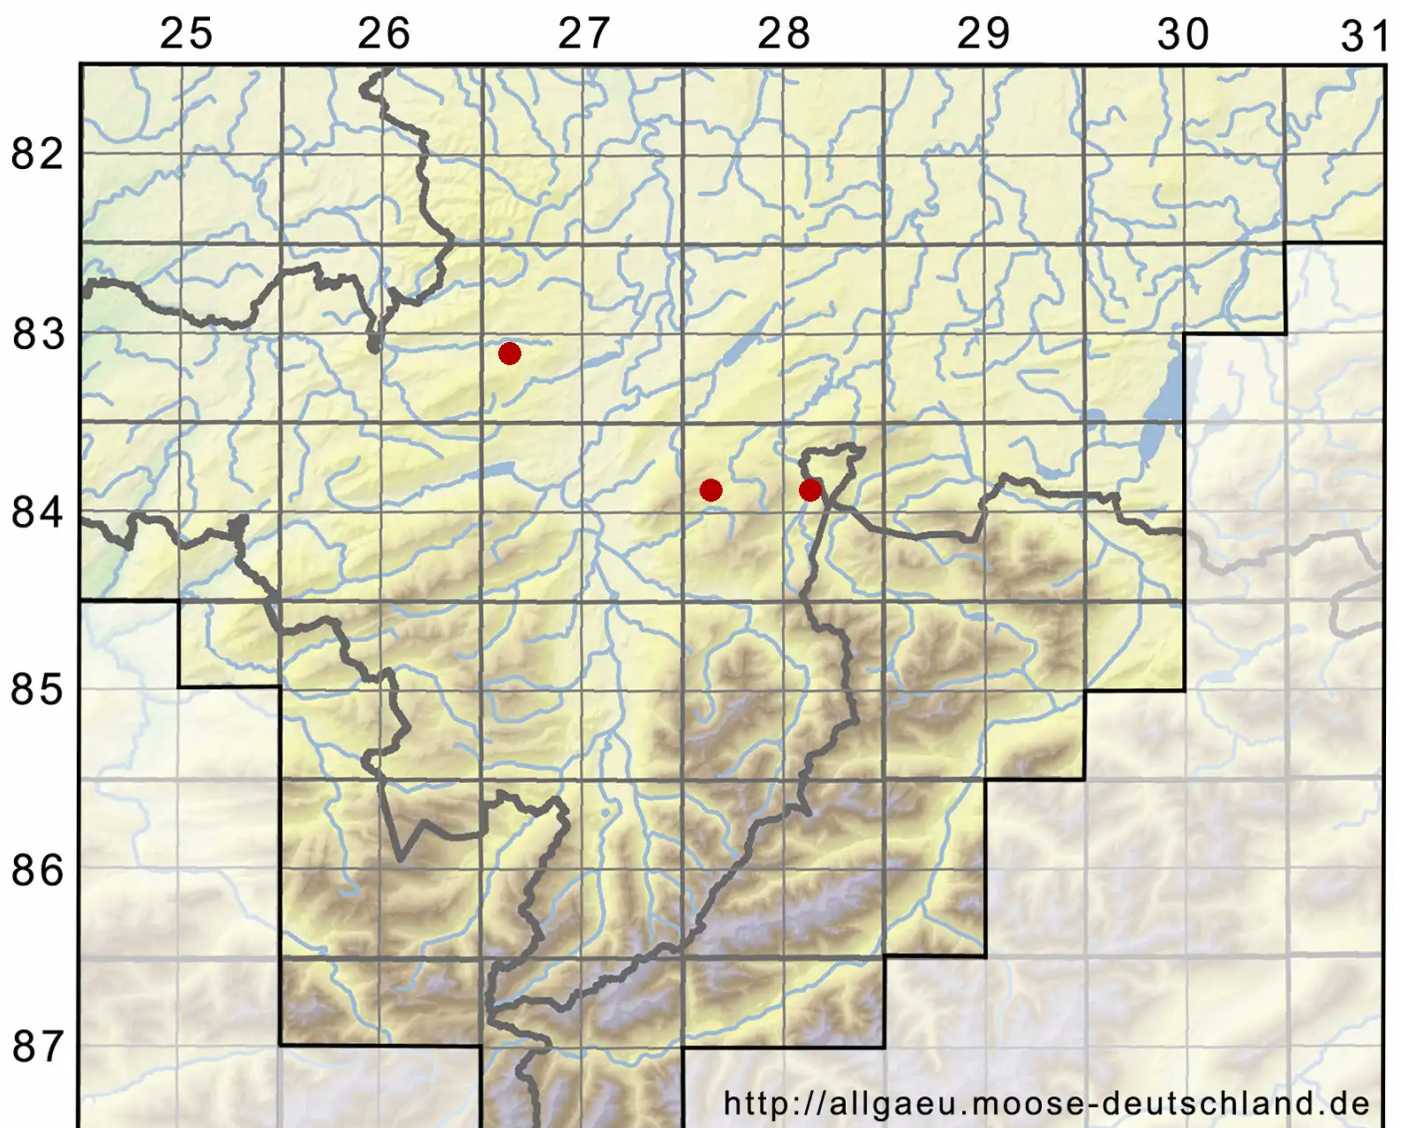

Drepanocladus aduncus (Hedw.) Warnst.

Krallenblatt-Sichelmoos

Legende:

Symbole:
Ausgefülltes Symbol:
Zeitraum von 1980 bis heute (Aktuelle Angabe)
Leeres Symbol:
Zeitraum vor 1980 (Altangabe)
Quadrat: Herbarbeleg