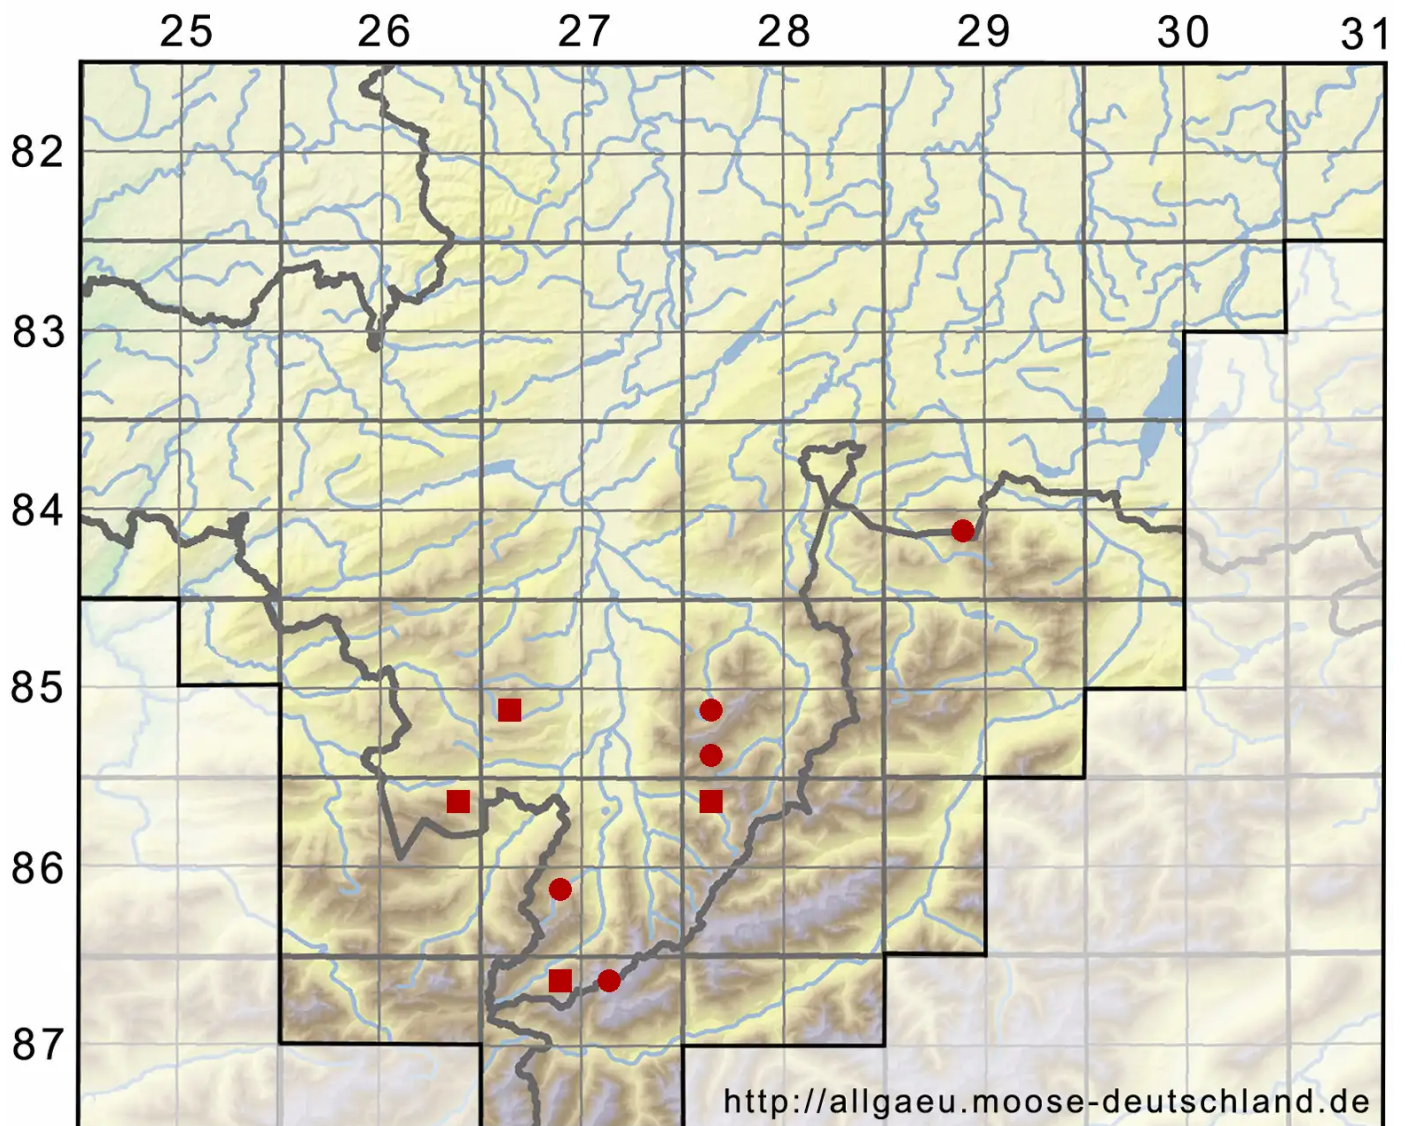

# Hypnum recurvatum (Lindb. & S.W.Arnell) Kindb.

Krallen-Schlafmoos

Legende:

**Symbole:**

Ausgefülltes Symbol:  
Zeitraum von 1980 bis heute (Aktuelle Angabe)

Leeres Symbol:  
Zeitraum vor 1980 (Altangabe)

Quadrat: Herbarbeleg