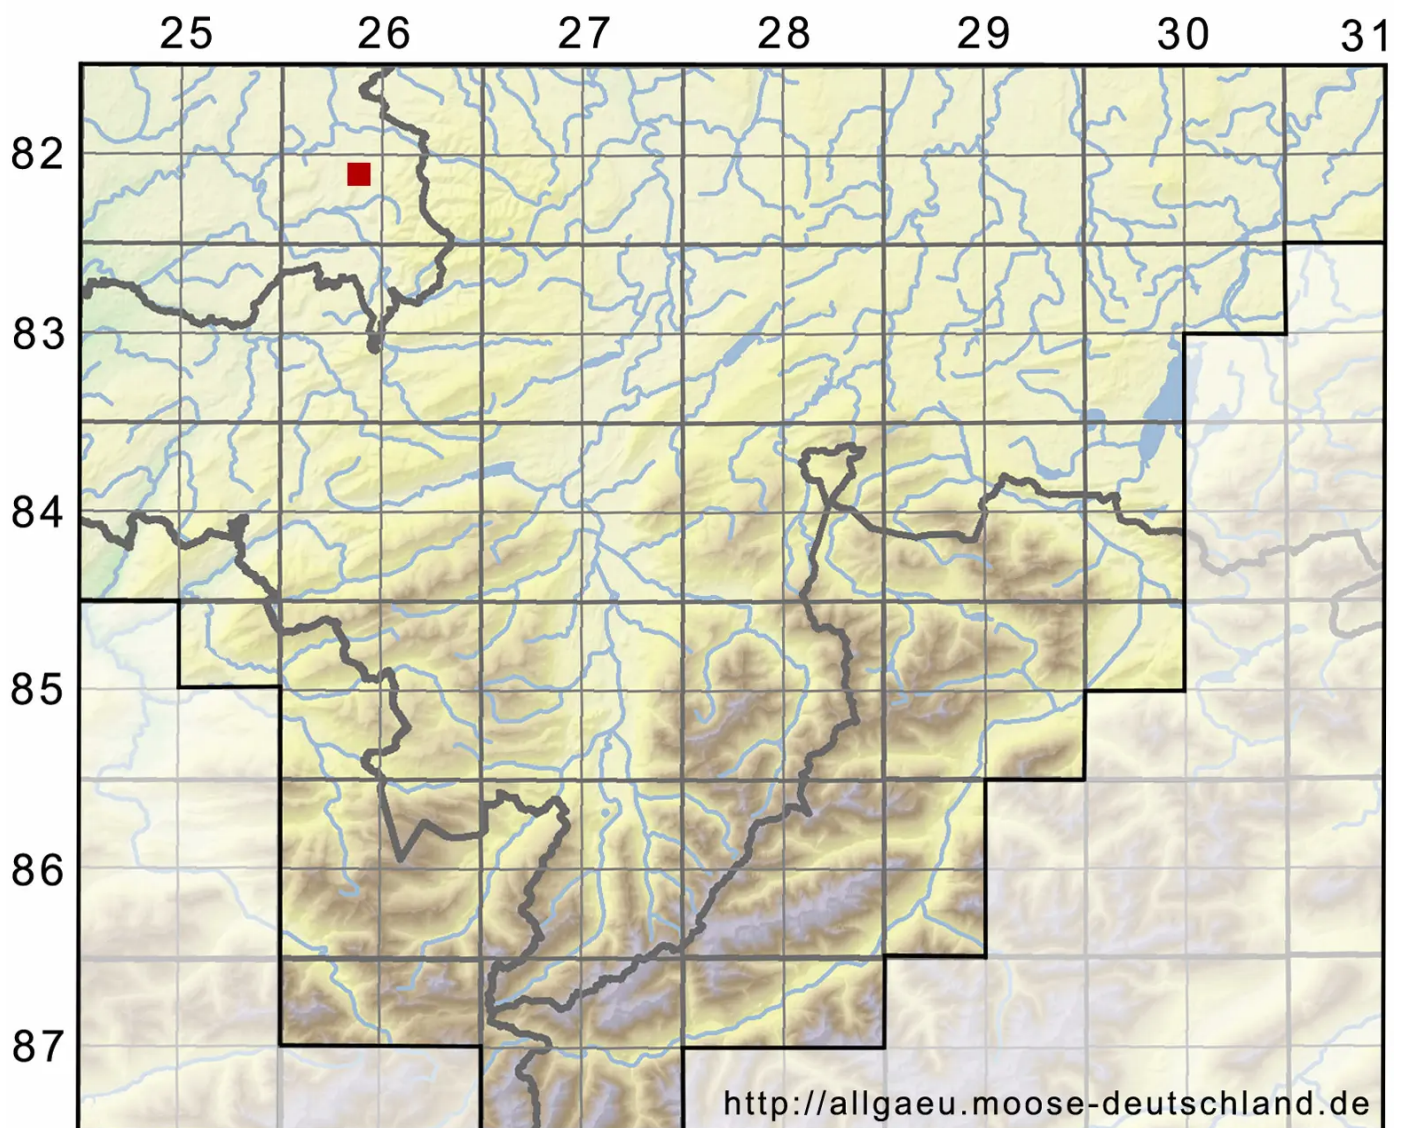

Ditrichum pusillum (Hedw.) Hampe

Gedrehtzähniges Doppelhaarmoos

Legende:

Symbole:

Ausgefülltes Symbol:
Zeitraum von 1980 bis heute (Aktuelle Angabe)

Leeres Symbol:
Zeitraum vor 1980 (Altangabe)

Quadrat: Herbarbeleg