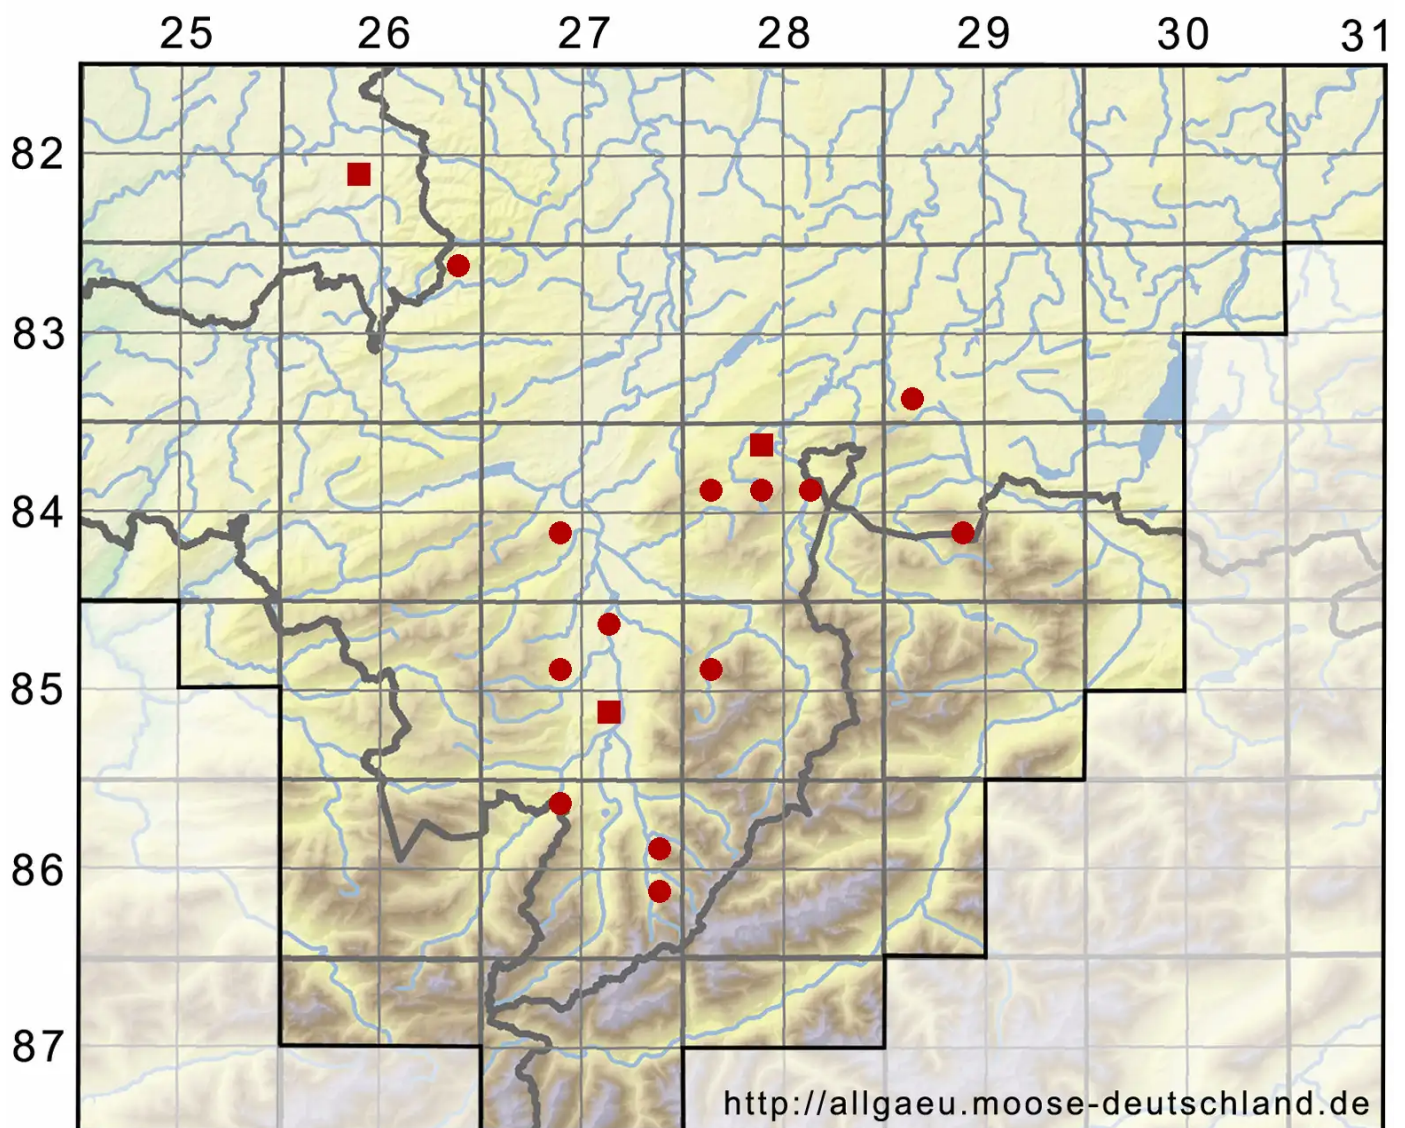

Trichodon cylindricus (Hedw.) Schimp.

Sparriges Doppelhaarmoos

Legende:

Symbole:
Ausgefülltes Symbol:
Zeitraum von 1980 bis heute (Aktuelle Angabe)
Leeres Symbol:
Zeitraum vor 1980 (Altangabe)
Quadrat: Herbarbeleg