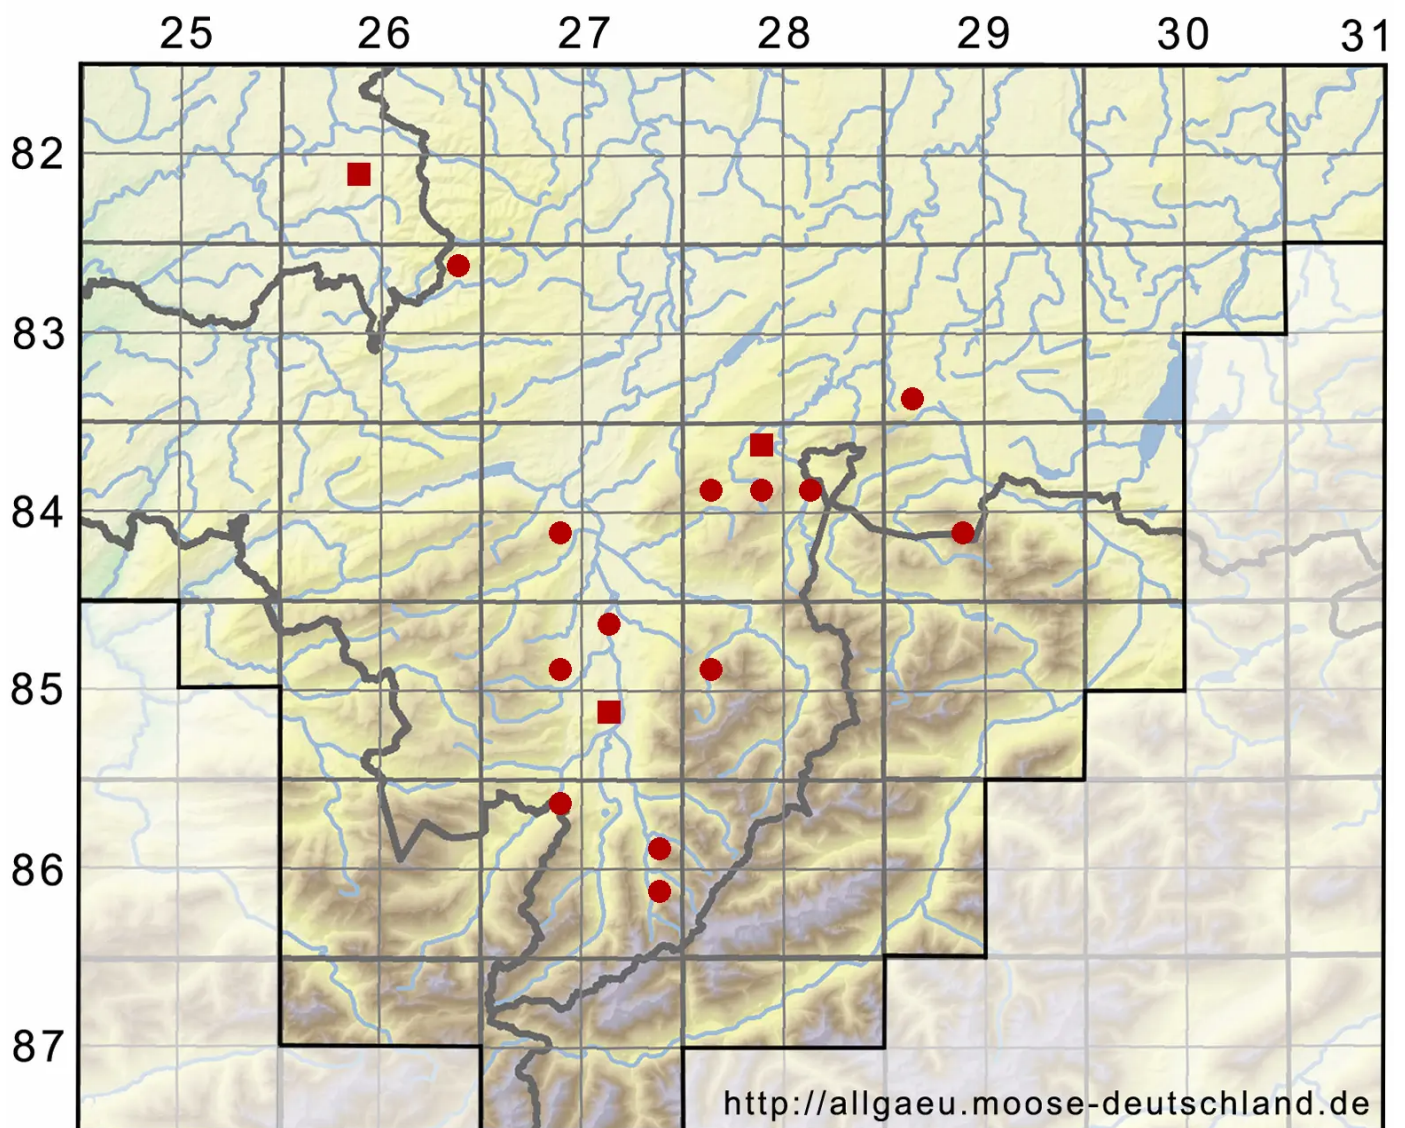

Trichodon cylindricus (Hedw.) Schimp.

Sparriges Doppelhaarmoos

Legende:

Symbole:

Ausgefülltes Symbol:
Zeitraum von 1980 bis heute (Aktuelle Angabe)

Leeres Symbol:
Zeitraum vor 1980 (Altangabe)

Quadrat: Herbarbeleg