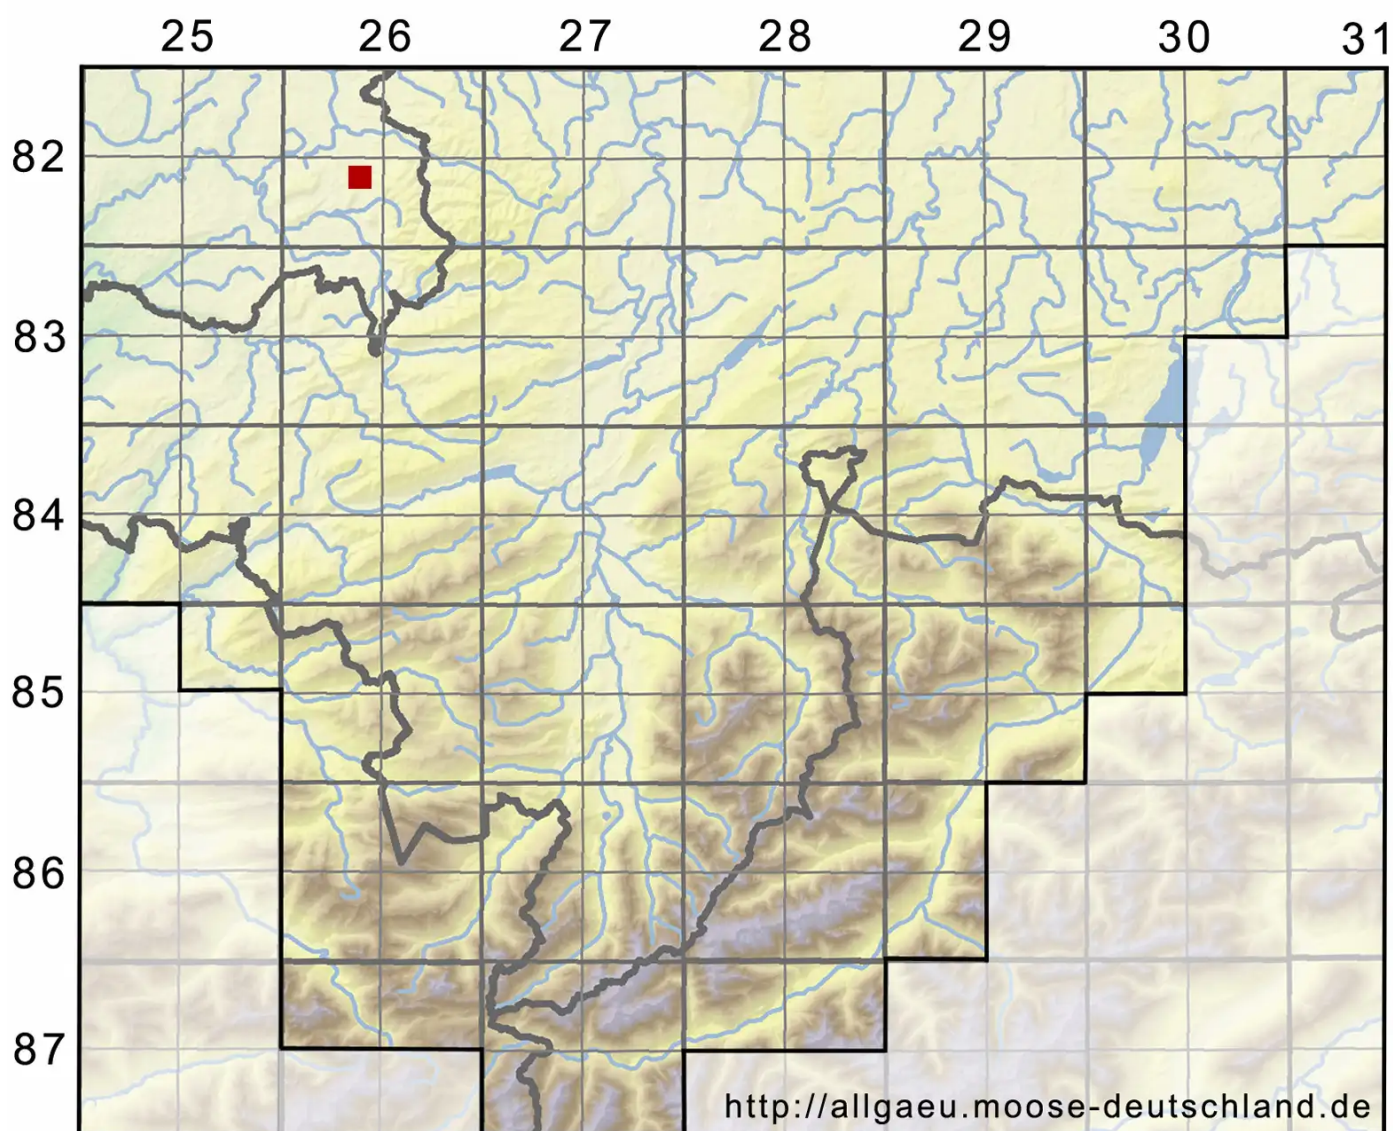

# Ditrichum pusillum (Hedw.) Hampe

Gedrehtzähniges Doppelhaarmoos

Legende:

**Symbole:**

Ausgefülltes Symbol:  
Zeitraum von 1980 bis heute (Aktuelle Angabe)

Leeres Symbol:  
Zeitraum vor 1980 (Altangabe)

Quadrat: Herbarbeleg