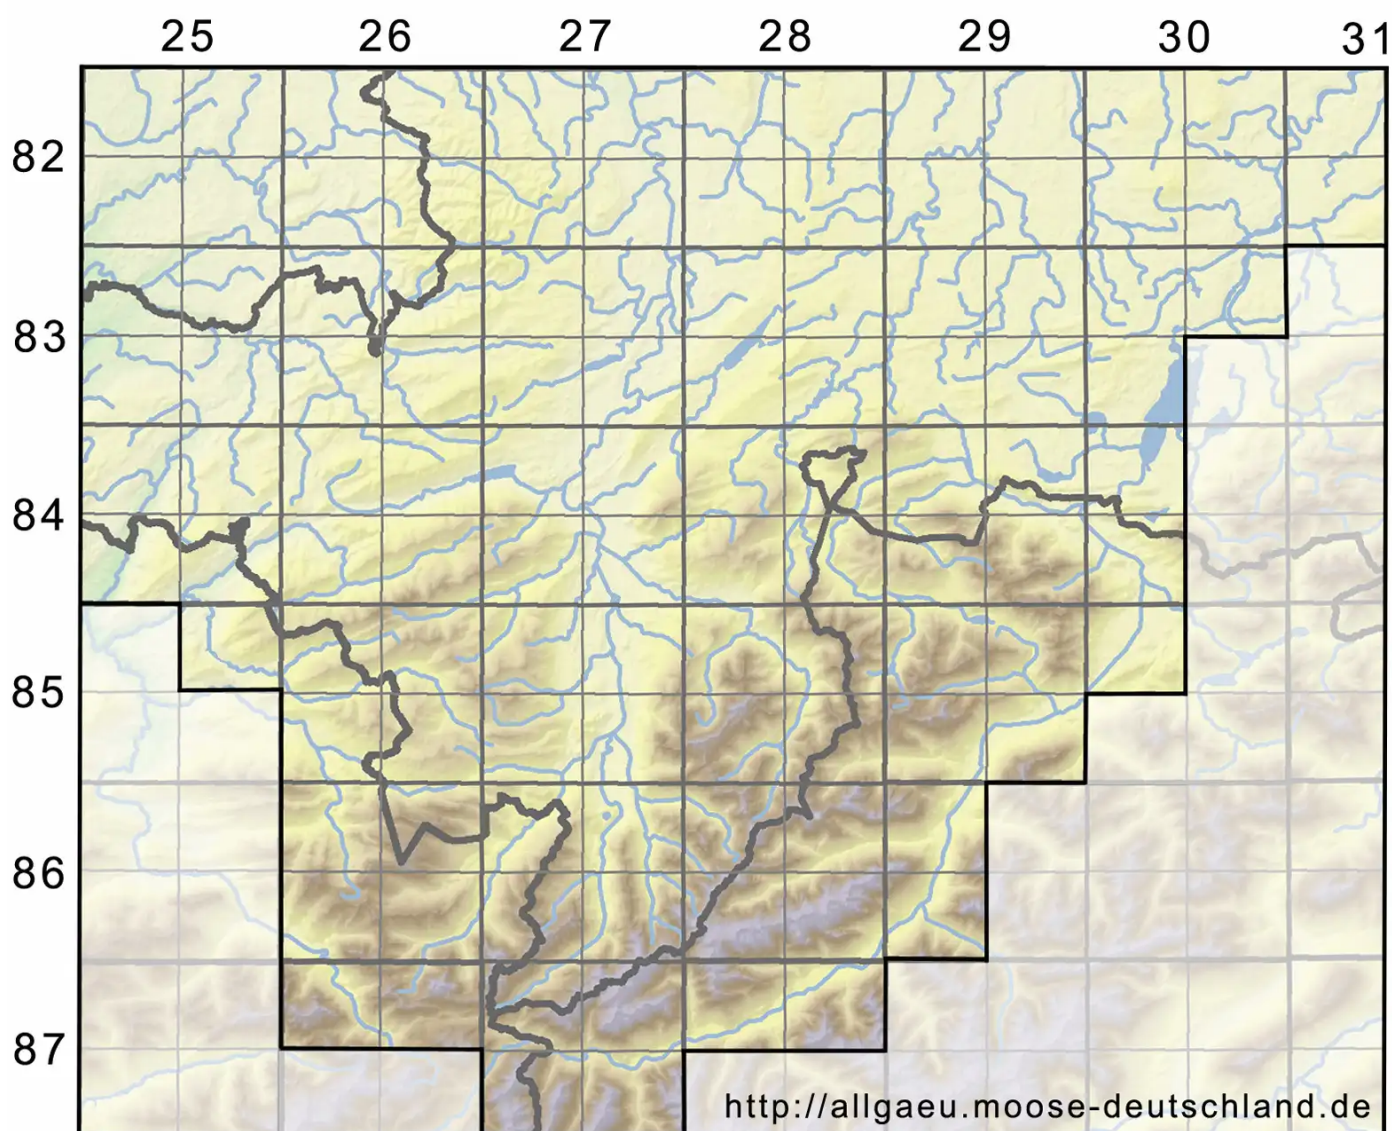

Ditrichum plumbicola Crundw.

Bleiliebendes Doppelhaarmoos, Blei-Doppelhaarmoos

Legende:

Symbole:

Ausgefülltes Symbol:
Zeitraum von 1980 bis heute (Aktuelle Angabe)

Leeres Symbol:
Zeitraum vor 1980 (Altangabe)

Quadrat: Herbarbeleg