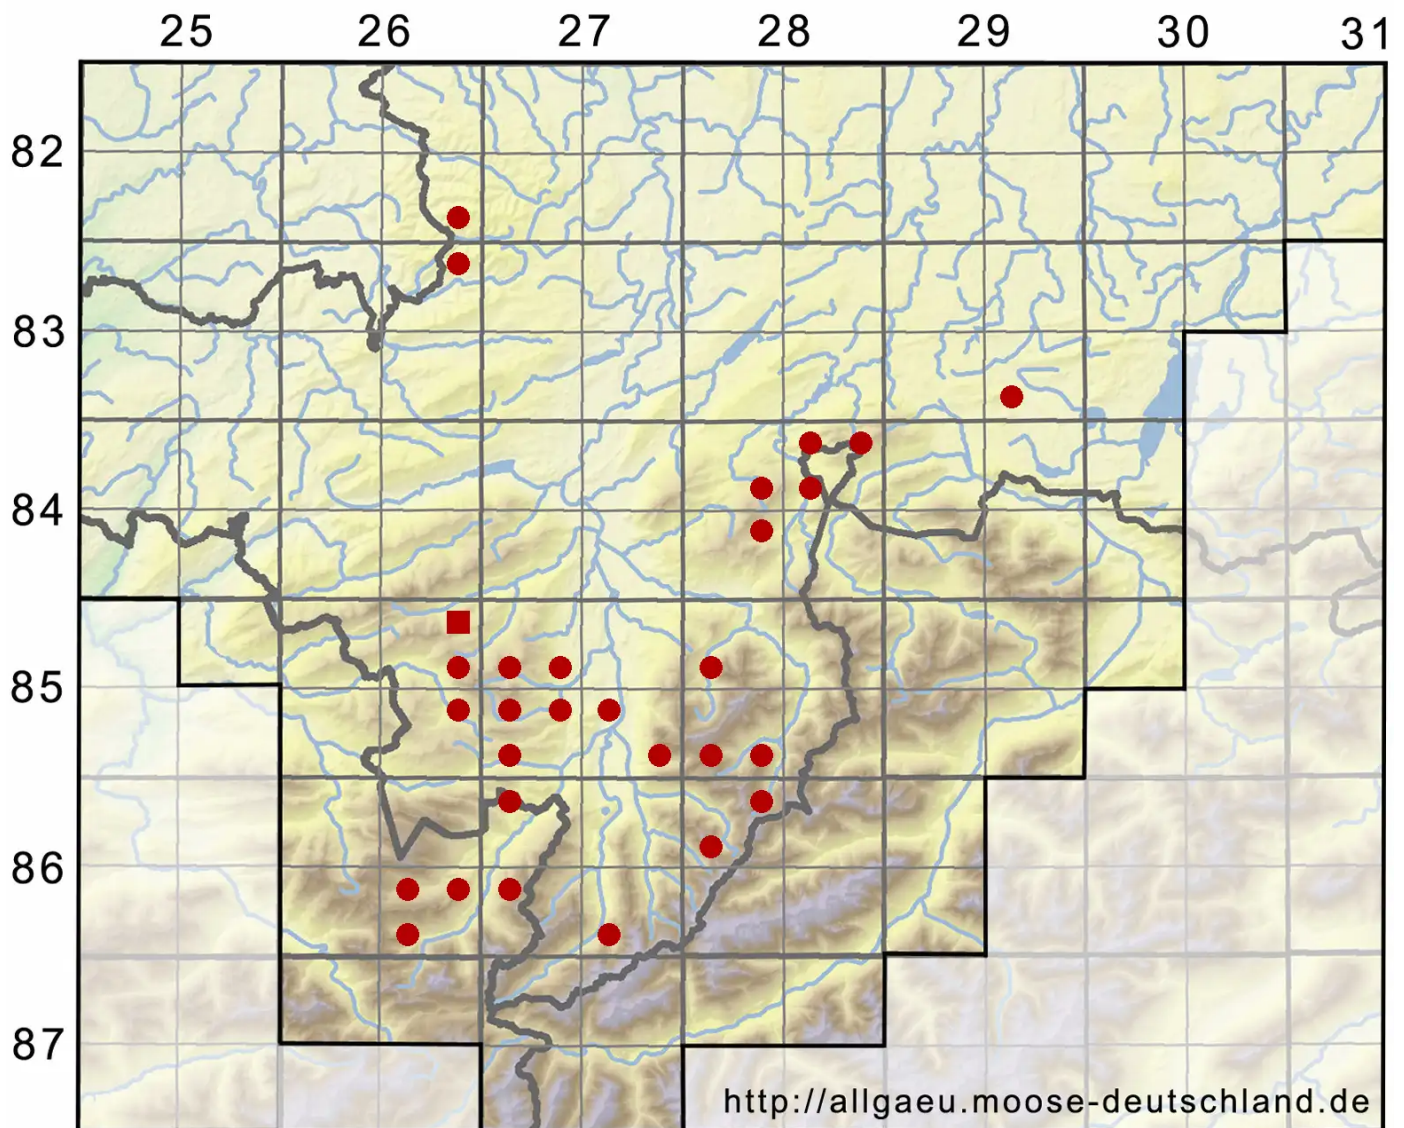

Ditrichum heteromallum (Hedw.) E.Britton

Einseitswendiges Doppelhaarmoos

Legende:

- Symbole:**
- Ausgefülltes Symbol:
Zeitraum von 1980 bis heute (Aktuelle Angabe)
 - Leeres Symbol:
Zeitraum vor 1980 (Altangabe)
 - Quadrat: Herbarbeleg