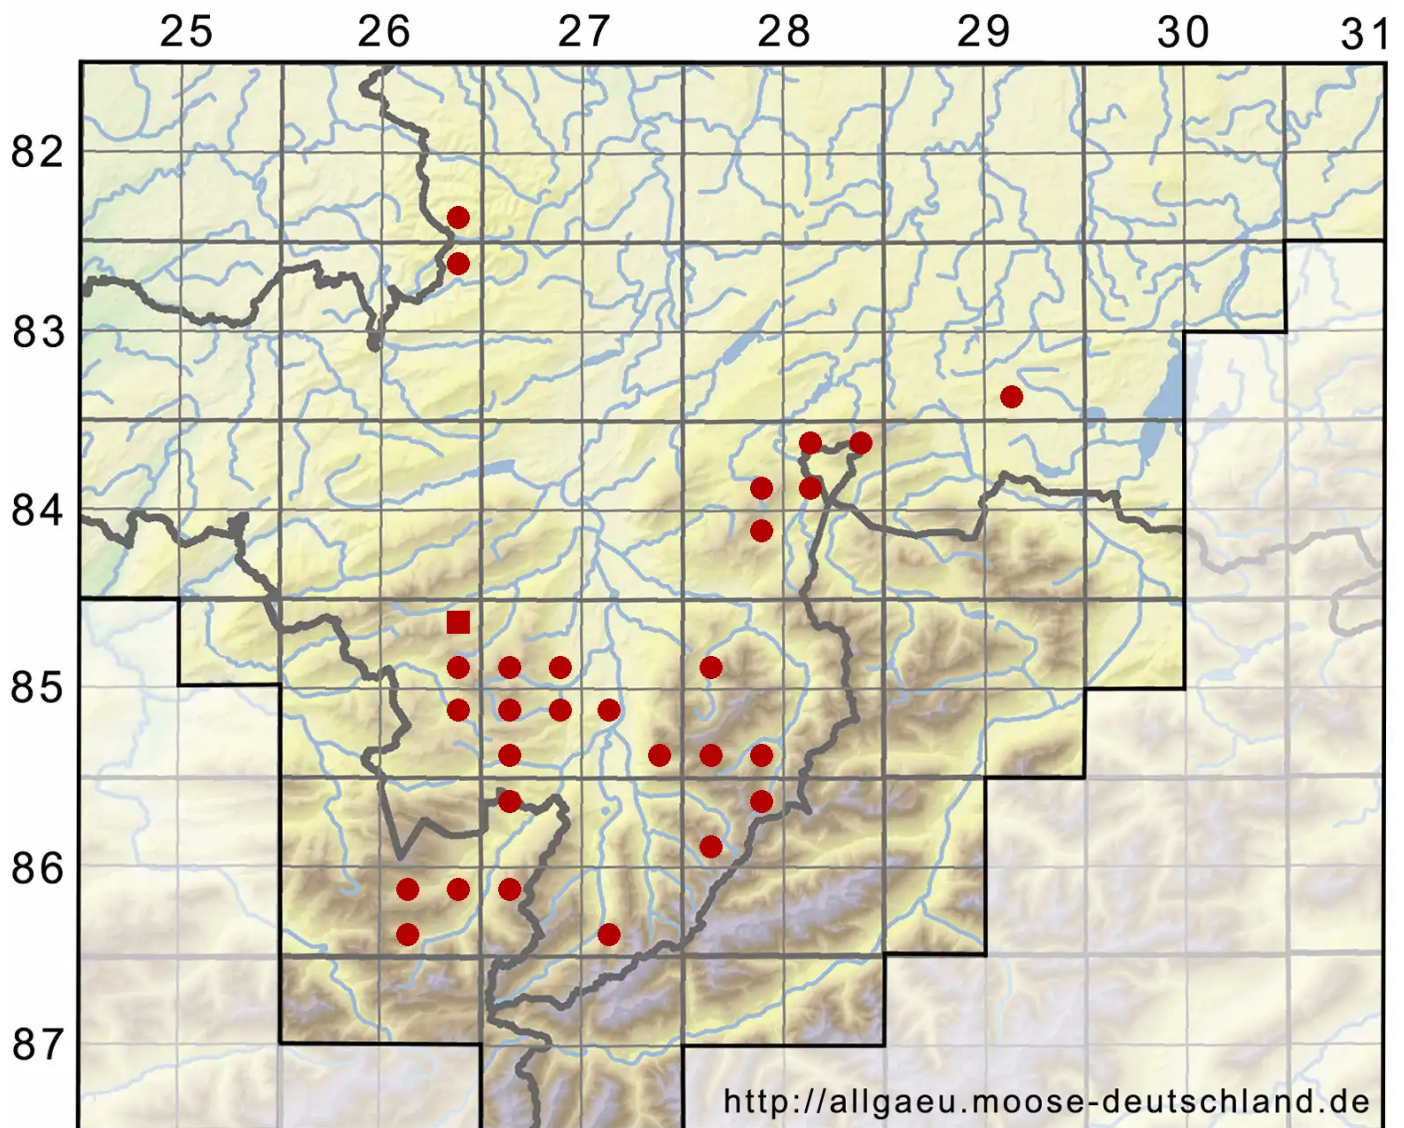

Ditrichum heteromallum (Hedw.) E.Britton

Einseitswendiges Doppelhaarmoos

Legende:

- Symbole:**
Ausgefülltes Symbol:
Zeitraum von 1980 bis heute (Aktuelle Angabe)
Leeres Symbol:
Zeitraum vor 1980 (Altangabe)
Quadrat: Herbarbeleg