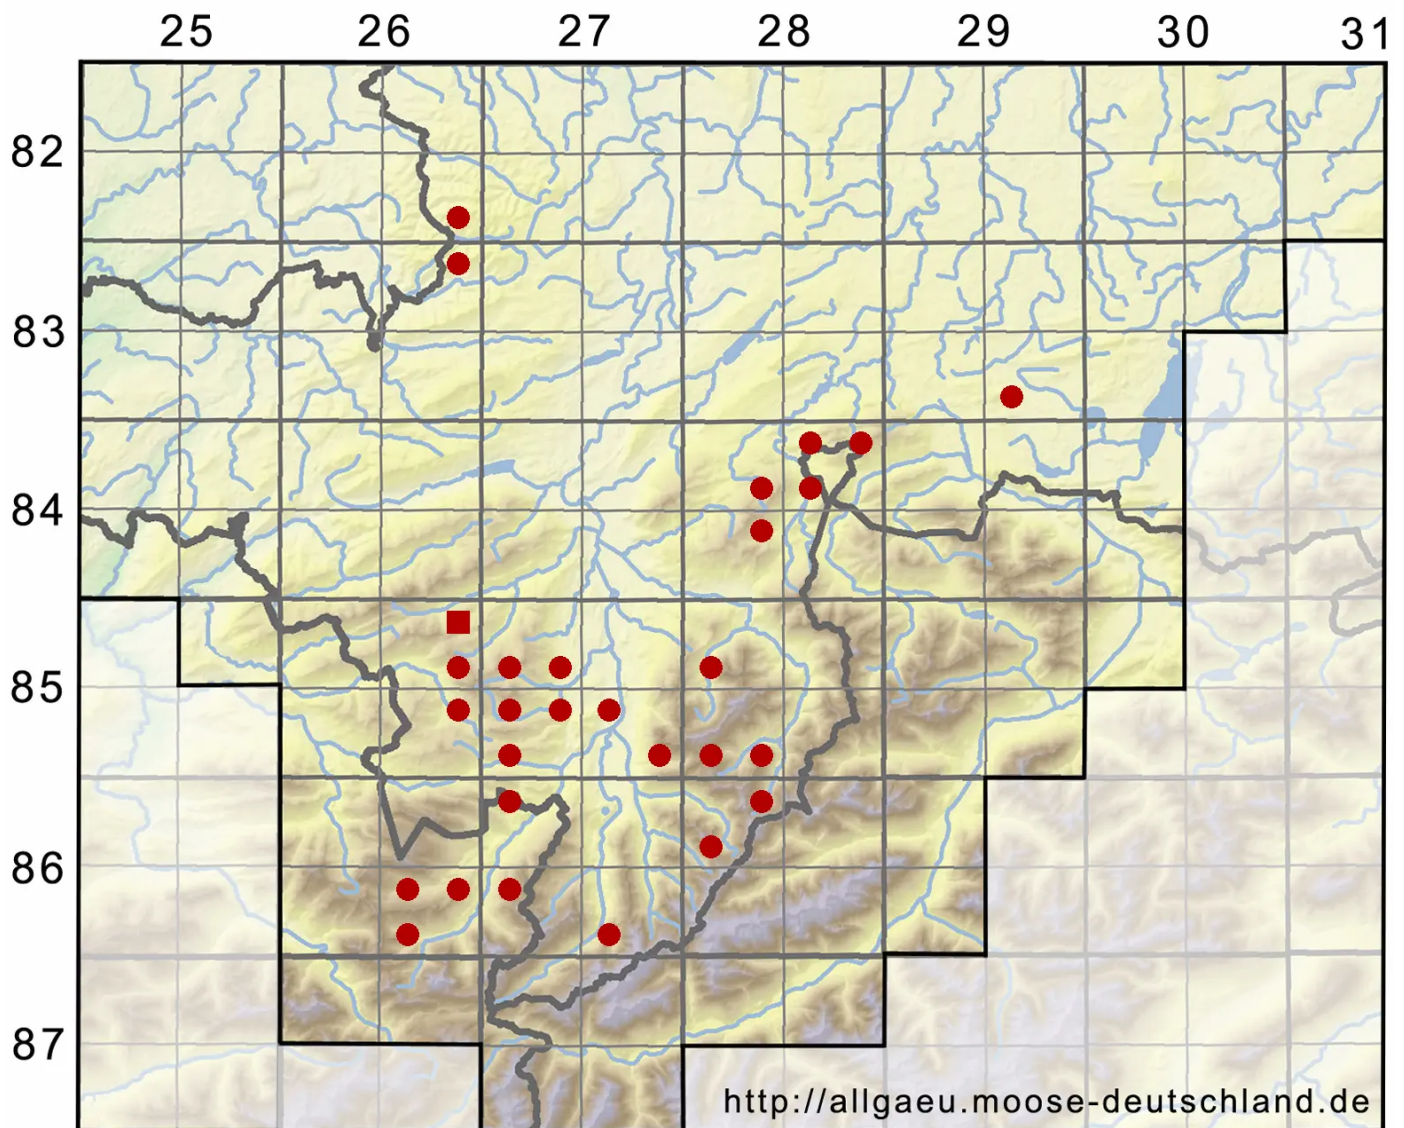

Ditrichum heteromallum (Hedw.) E.Britton

Einseitswendiges Doppelhaarmoos

Legende:

- Symbole:**
- Ausgefülltes Symbol:
Zeitraum von 1980 bis heute (Aktuelle Angabe)
 - Leeres Symbol:
Zeitraum vor 1980 (Altangabe)
 - Quadrat: Herbarbeleg