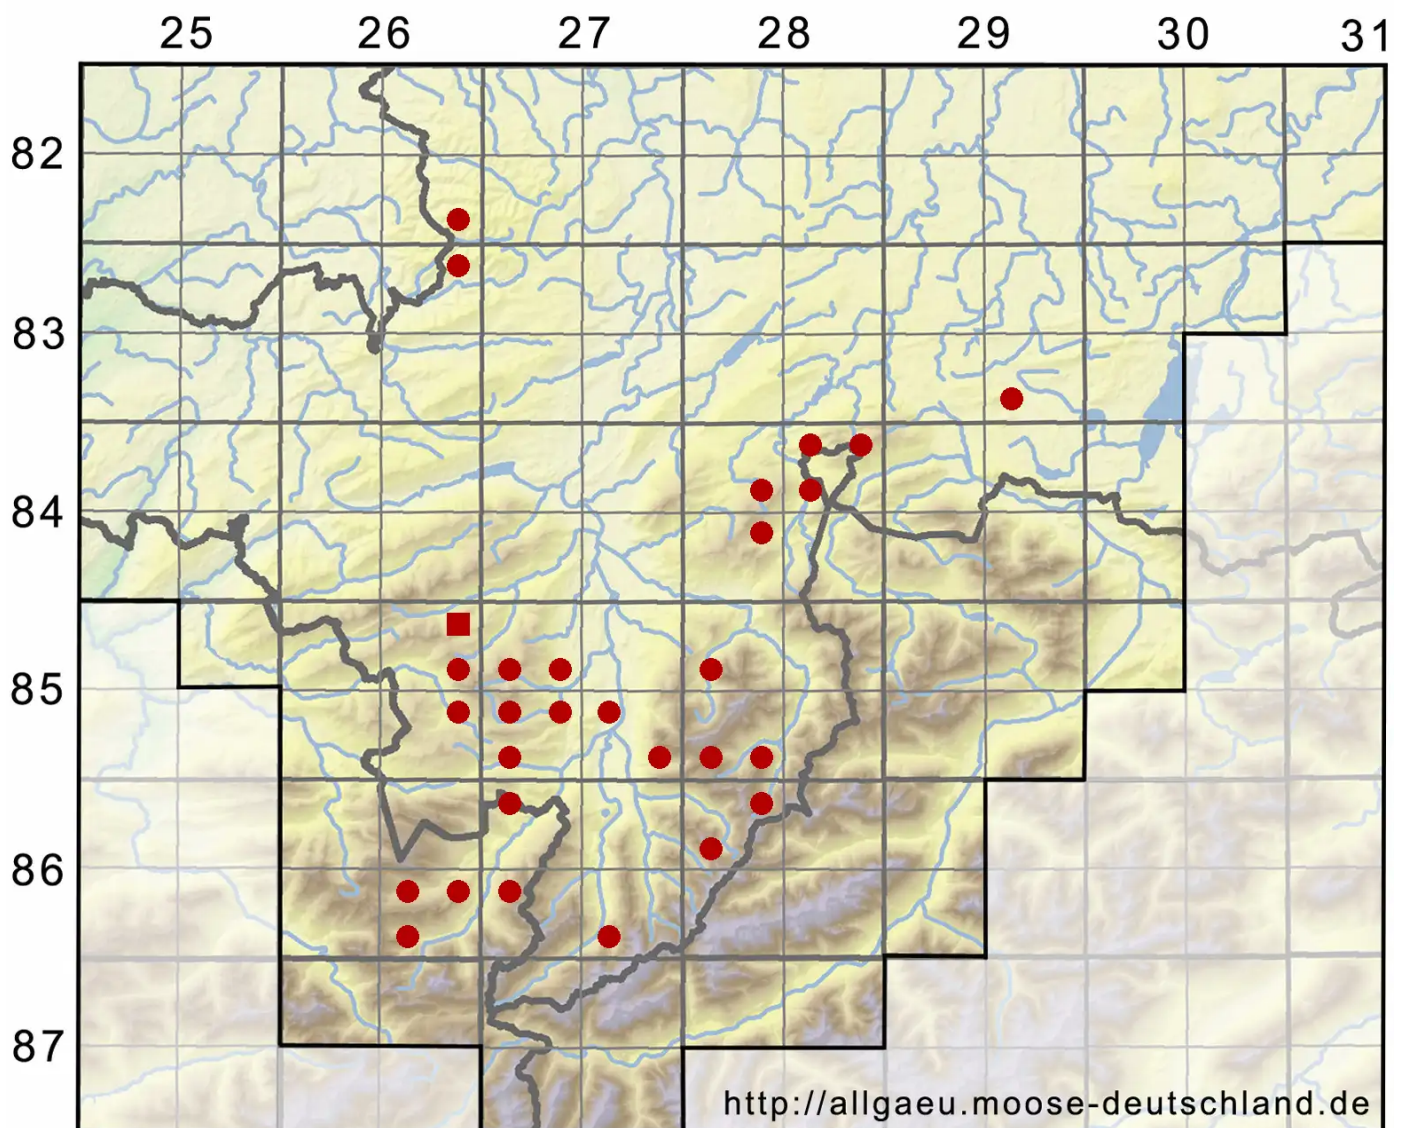

Ditrichum heteromallum (Hedw.) E.Britton

Einseitswendiges Doppelhaarmoos

Legende:

- Symbole:**
- Ausgefülltes Symbol:
Zeitraum von 1980 bis heute (Aktuelle Angabe)
 - Leeres Symbol:
Zeitraum vor 1980 (Altangabe)
 - Quadrat: Herbarbeleg