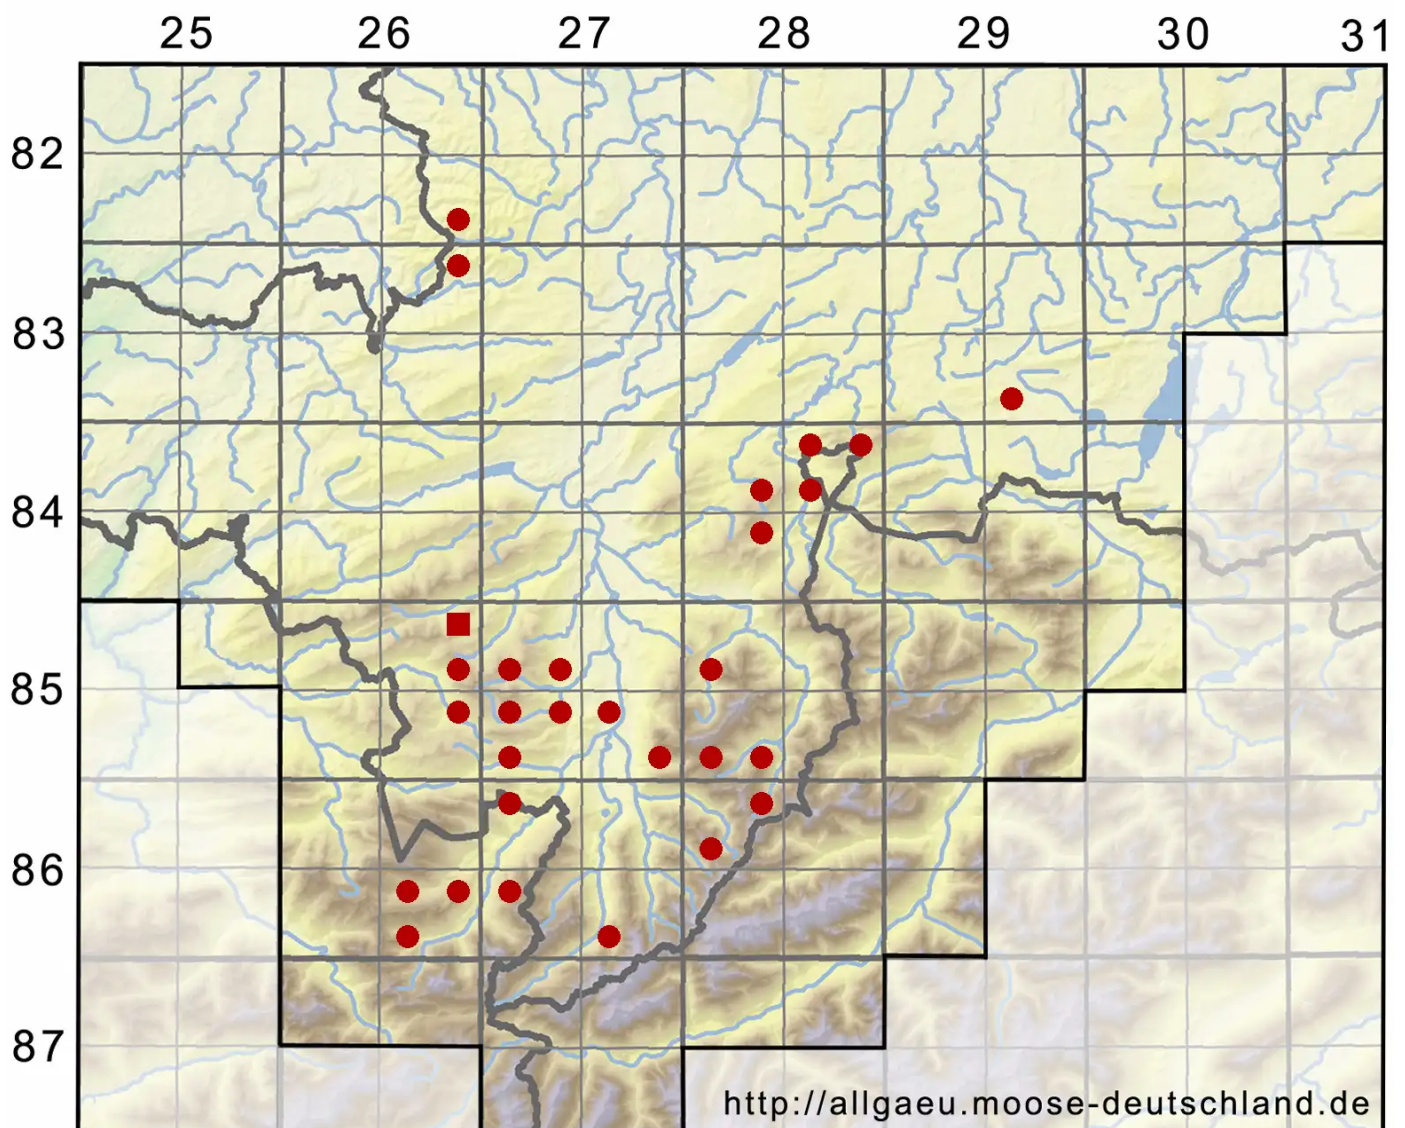

# Ditrichum heteromallum (Hedw.) E.Britton

Einseitswendiges Doppelhaarmoos

Legende:

**Symbole:**  
Ausgefülltes Symbol:  
Zeitraum von 1980 bis heute (Aktuelle Angabe)  
Leeres Symbol:  
Zeitraum vor 1980 (Altangabe)  
Quadrat: Herbarbeleg