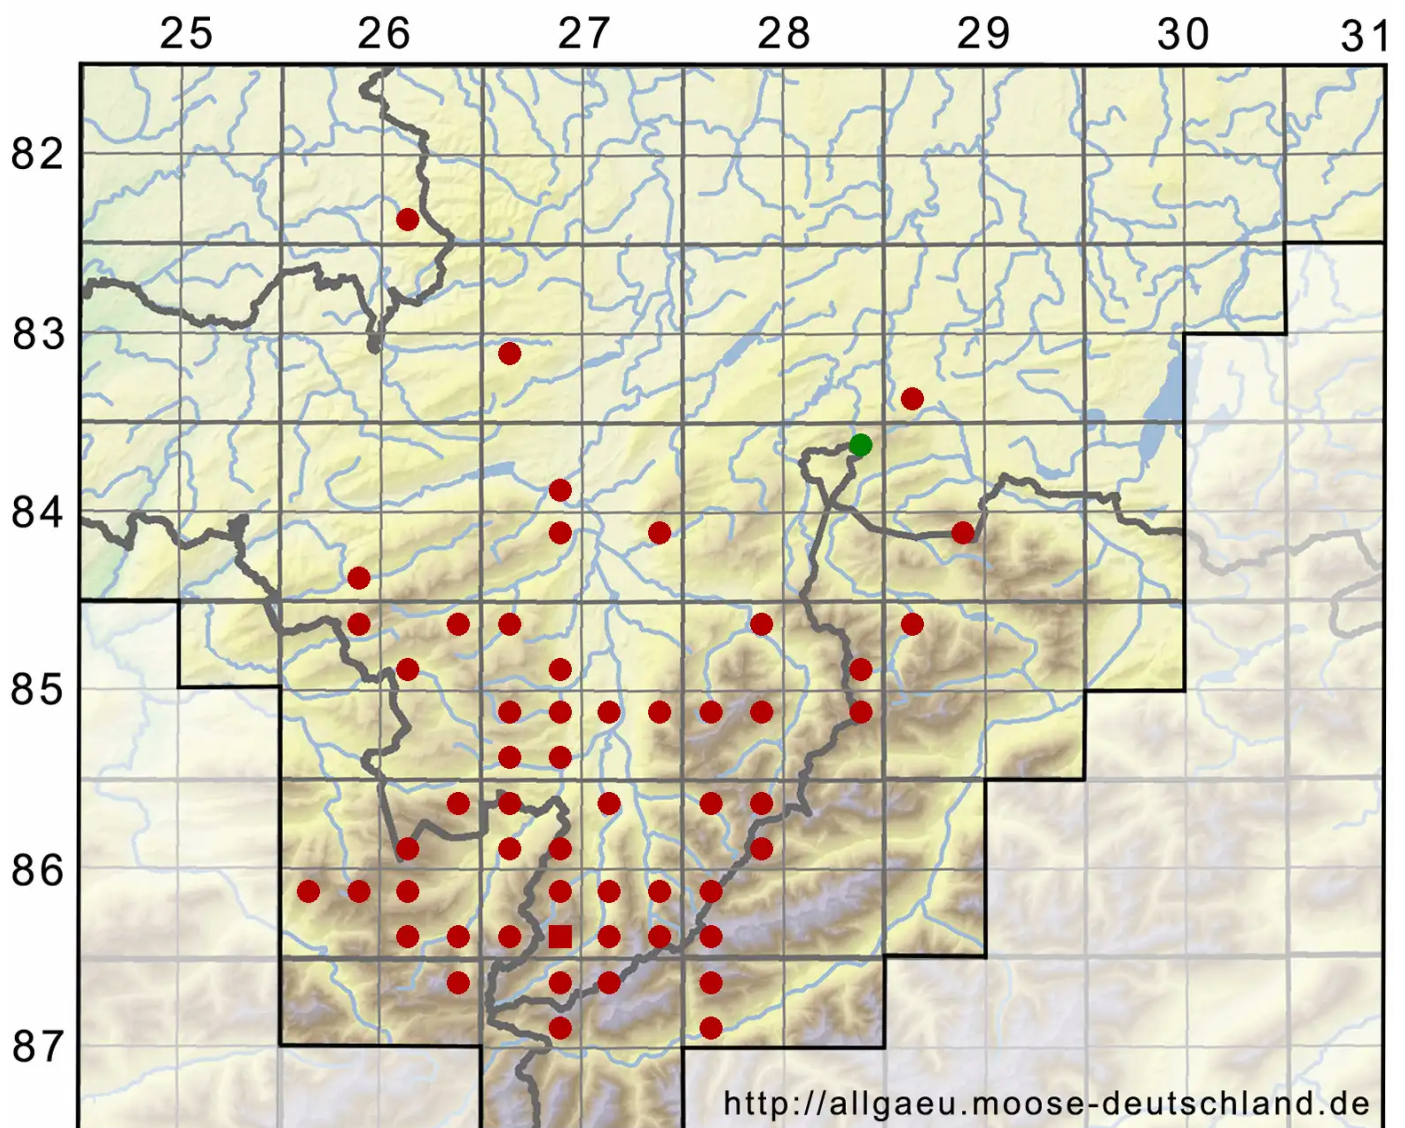

# Ditrichum gracile (Mitt.) Kuntze

Schlankes Doppelhaarmoos, Steriles Verbogenstieliges Doppelhaarmoos

Legende:

**Symbole:**

Ausgefülltes Symbol:  
Zeitraum von 1980 bis heute (Aktuelle Angabe)

Leeres Symbol:  
Zeitraum vor 1980 (Altangabe)

Quadrat: Herbarbeleg