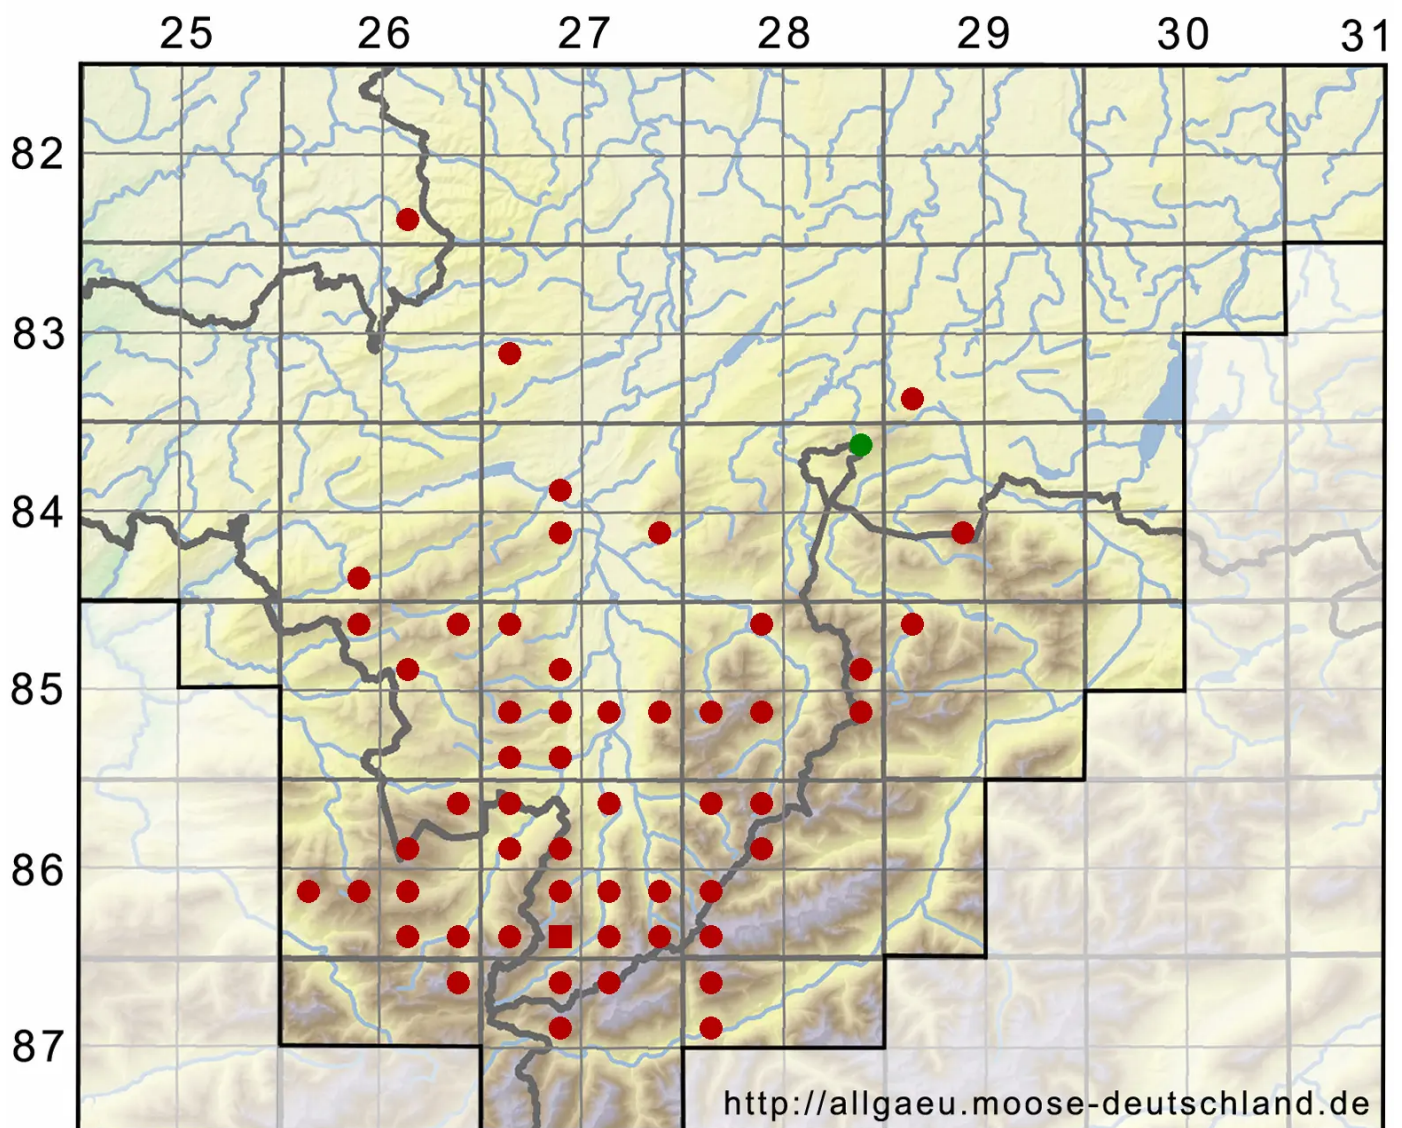

# Ditrichum gracile (Mitt.) Kuntze

Schlankes Doppelhaarmoos, Steriles Verbogenstieliges Doppelhaarmoos

Legende:

- Symbole:**
- Ausgefülltes Symbol:  
Zeitraum von 1980 bis heute (Aktuelle Angabe)
  - Leeres Symbol:  
Zeitraum vor 1980 (Altangabe)
  - Quadrat: Herbarbeleg