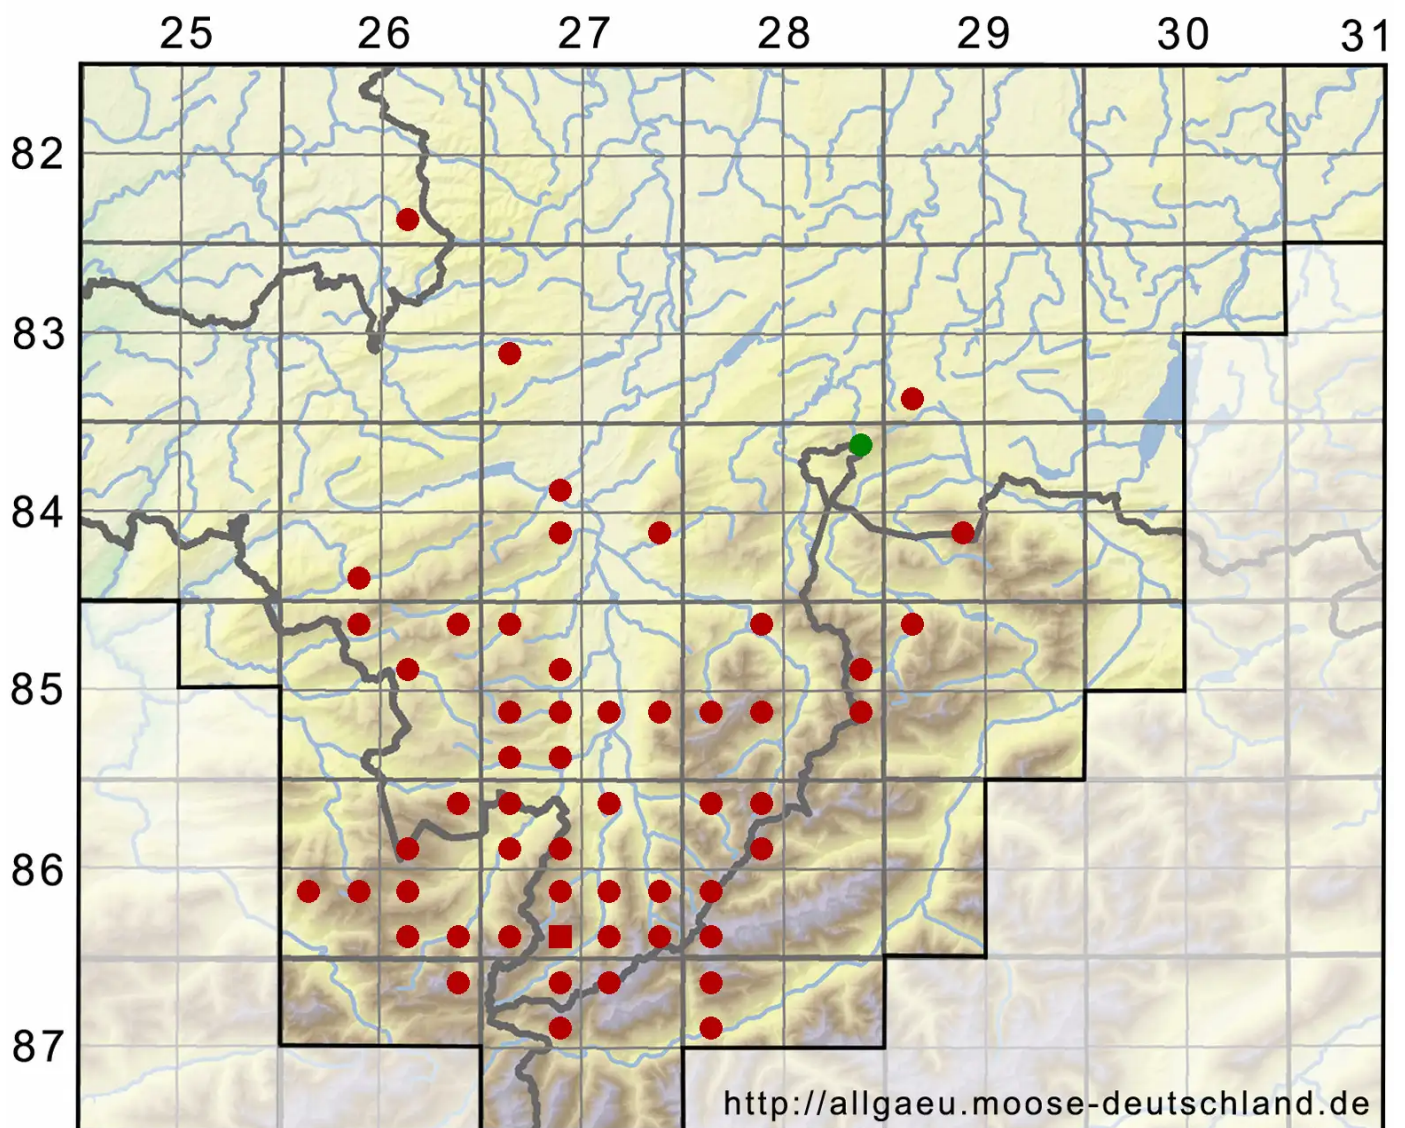

# Ditrichum gracile (Mitt.) Kuntze

Schlankes Doppelhaarmoos, Steriles Verbogenstieliges Doppelhaarmoos

Legende:

- Symbole:**
- Ausgefülltes Symbol:  
Zeitraum von 1980 bis heute (Aktuelle Angabe)
  - Leeres Symbol:  
Zeitraum vor 1980 (Altangabe)
  - Quadrat: Herbarbeleg