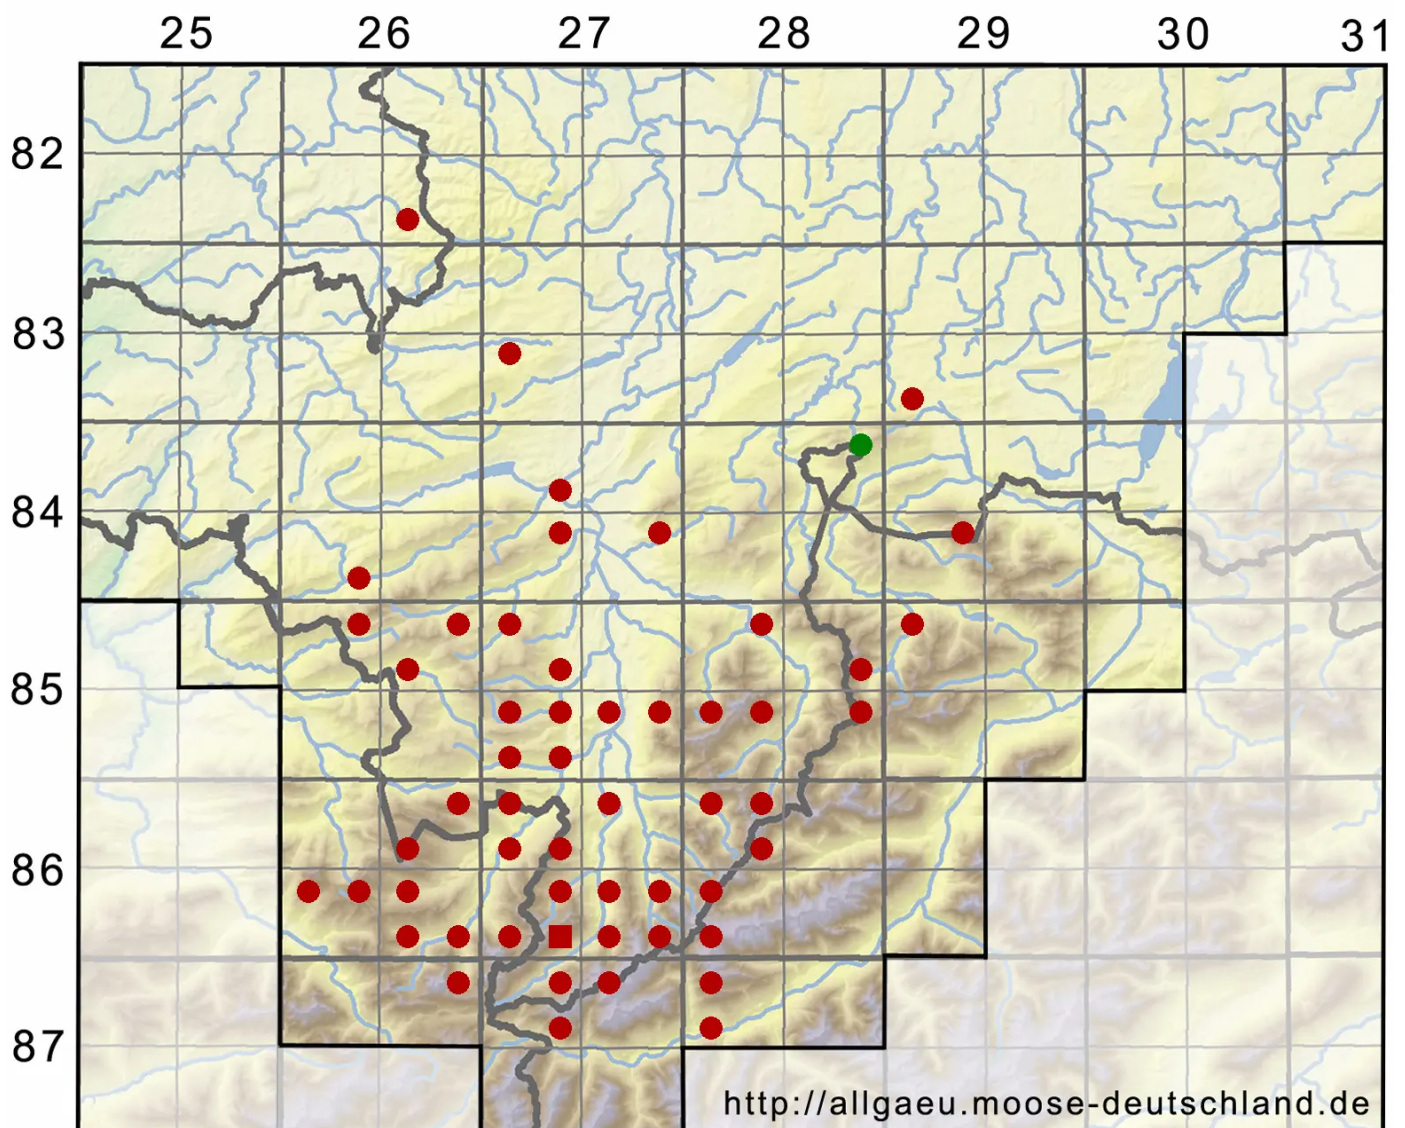

Ditrichum gracile (Mitt.) Kuntze

Schlankes Doppelhaarmoos, Steriles Verbogenstieliges Doppelhaarmoos

Legende:

Symbole:

Ausgefülltes Symbol:
Zeitraum von 1980 bis heute (Aktuelle Angabe)

Leeres Symbol:
Zeitraum vor 1980 (Altangabe)

Quadrat: Herbarbeleg