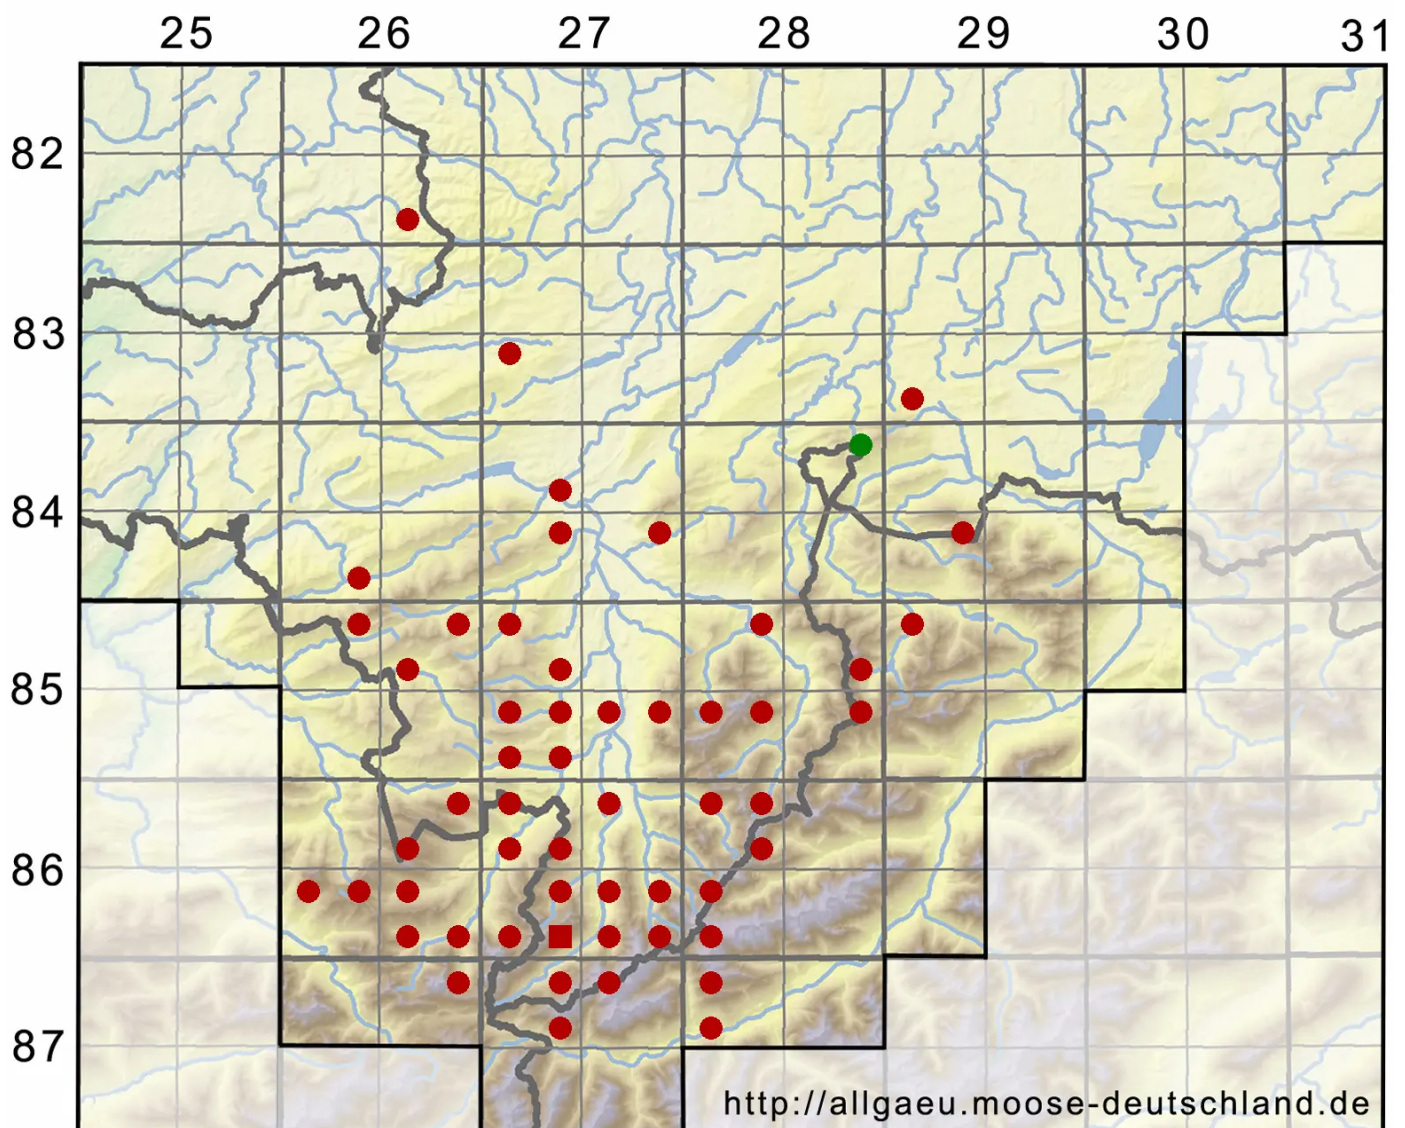

Ditrichum gracile (Mitt.) Kuntze

Schlankes Doppelhaarmoos, Steriles Verbogenstieliges Doppelhaarmoos

Legende:

- Symbole:**
- Ausgefülltes Symbol:
Zeitraum von 1980 bis heute (Aktuelle Angabe)
 - Leeres Symbol:
Zeitraum vor 1980 (Altangabe)
 - Quadrat: Herbarbeleg