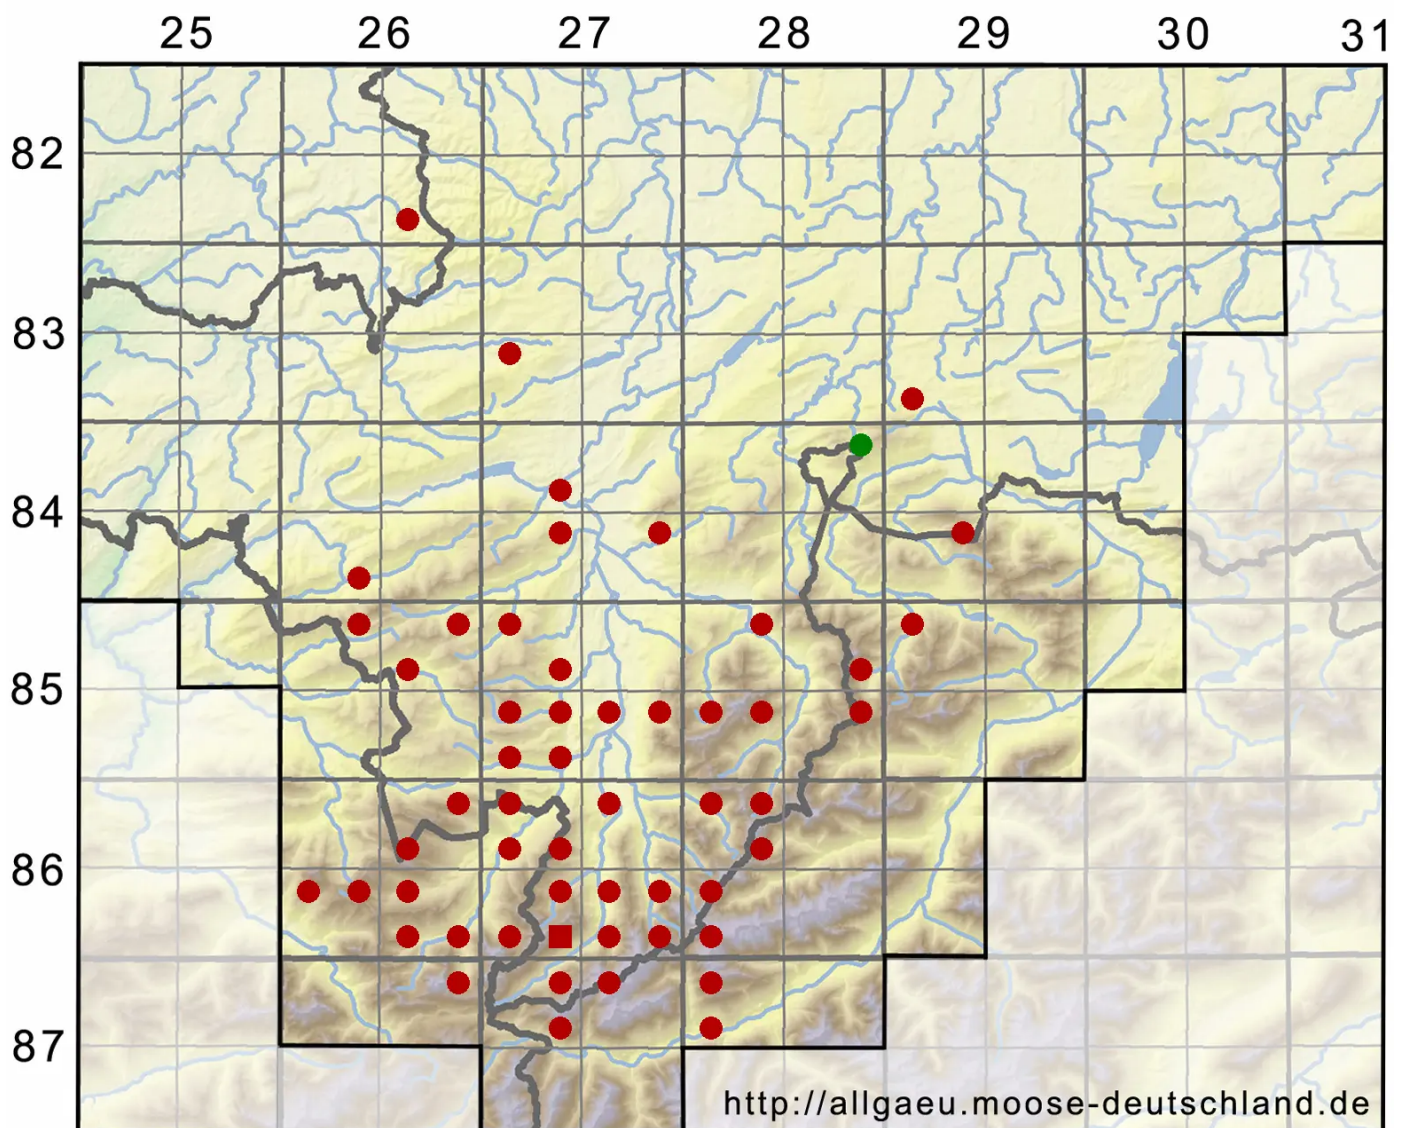

# Ditrichum gracile (Mitt.) Kuntze

Schlankes Doppelhaarmoos, Steriles Verbogenstieliges Doppelhaarmoos

Legende:

- Symbole:**
- Ausgefülltes Symbol:  
Zeitraum von 1980 bis heute (Aktuelle Angabe)
  - Leeres Symbol:  
Zeitraum vor 1980 (Altangabe)
  - Quadrat: Herbarbeleg