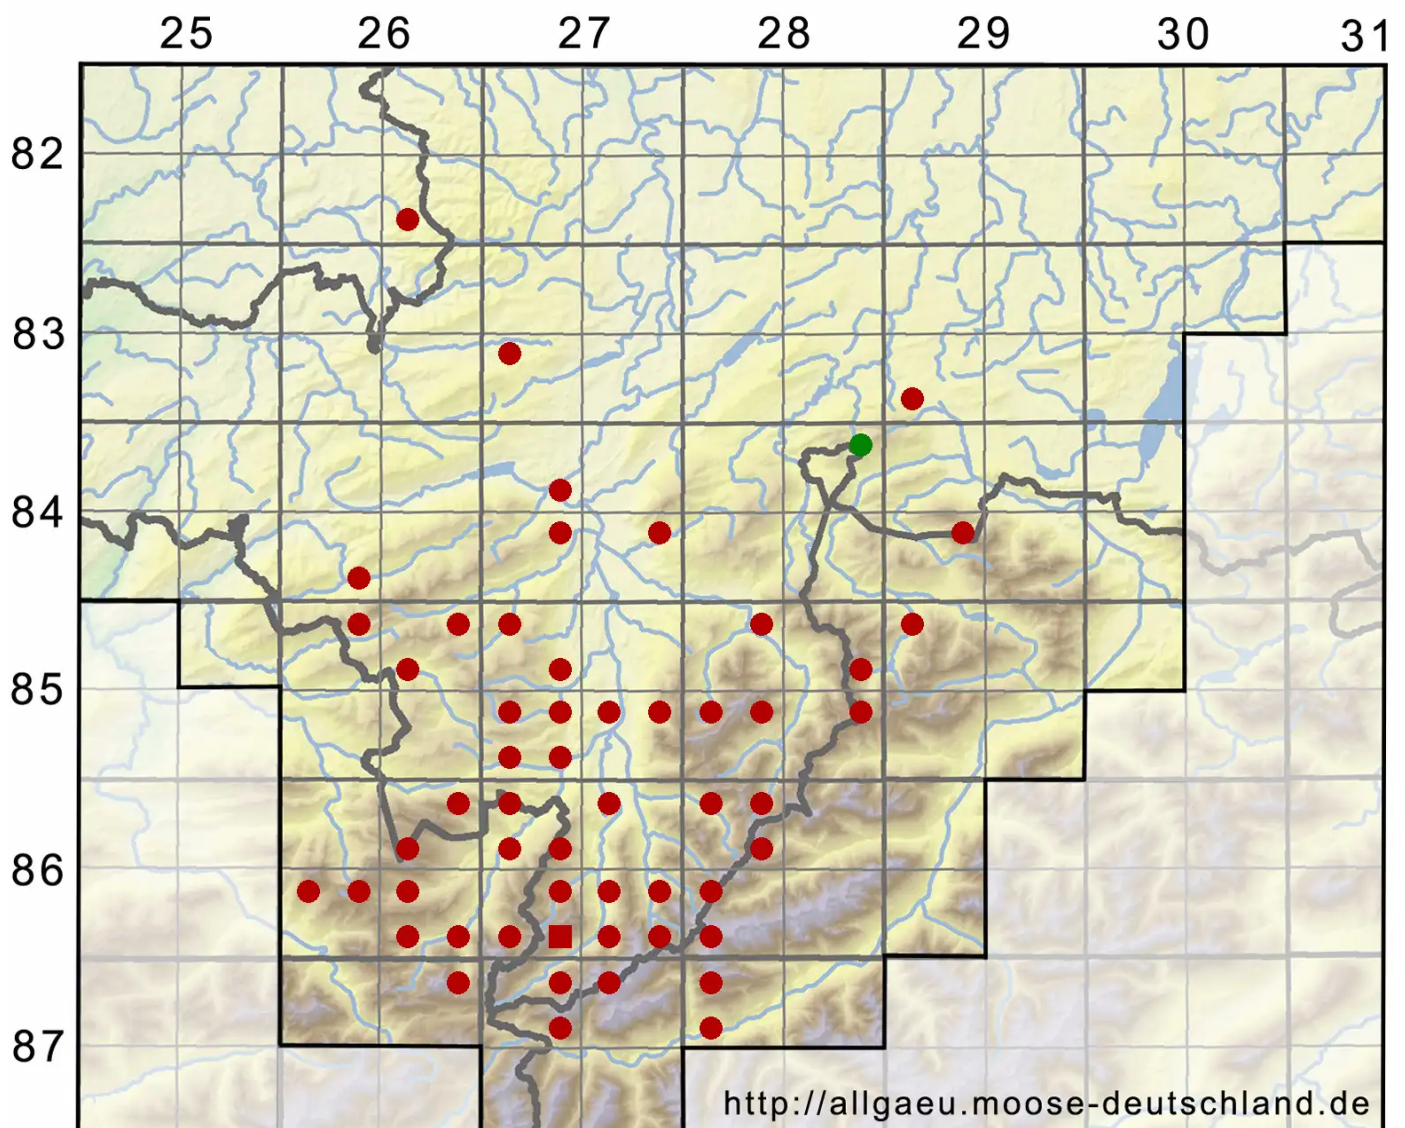

Ditrichum gracile (Mitt.) Kuntze

Schlankes Doppelhaarmoos, Steriles Verbogenstieliges Doppelhaarmoos

Legende:

- Symbole:**
- Ausgefülltes Symbol:
Zeitraum von 1980 bis heute (Aktuelle Angabe)
 - Leeres Symbol:
Zeitraum vor 1980 (Altangabe)
 - Quadrat: Herbarbeleg