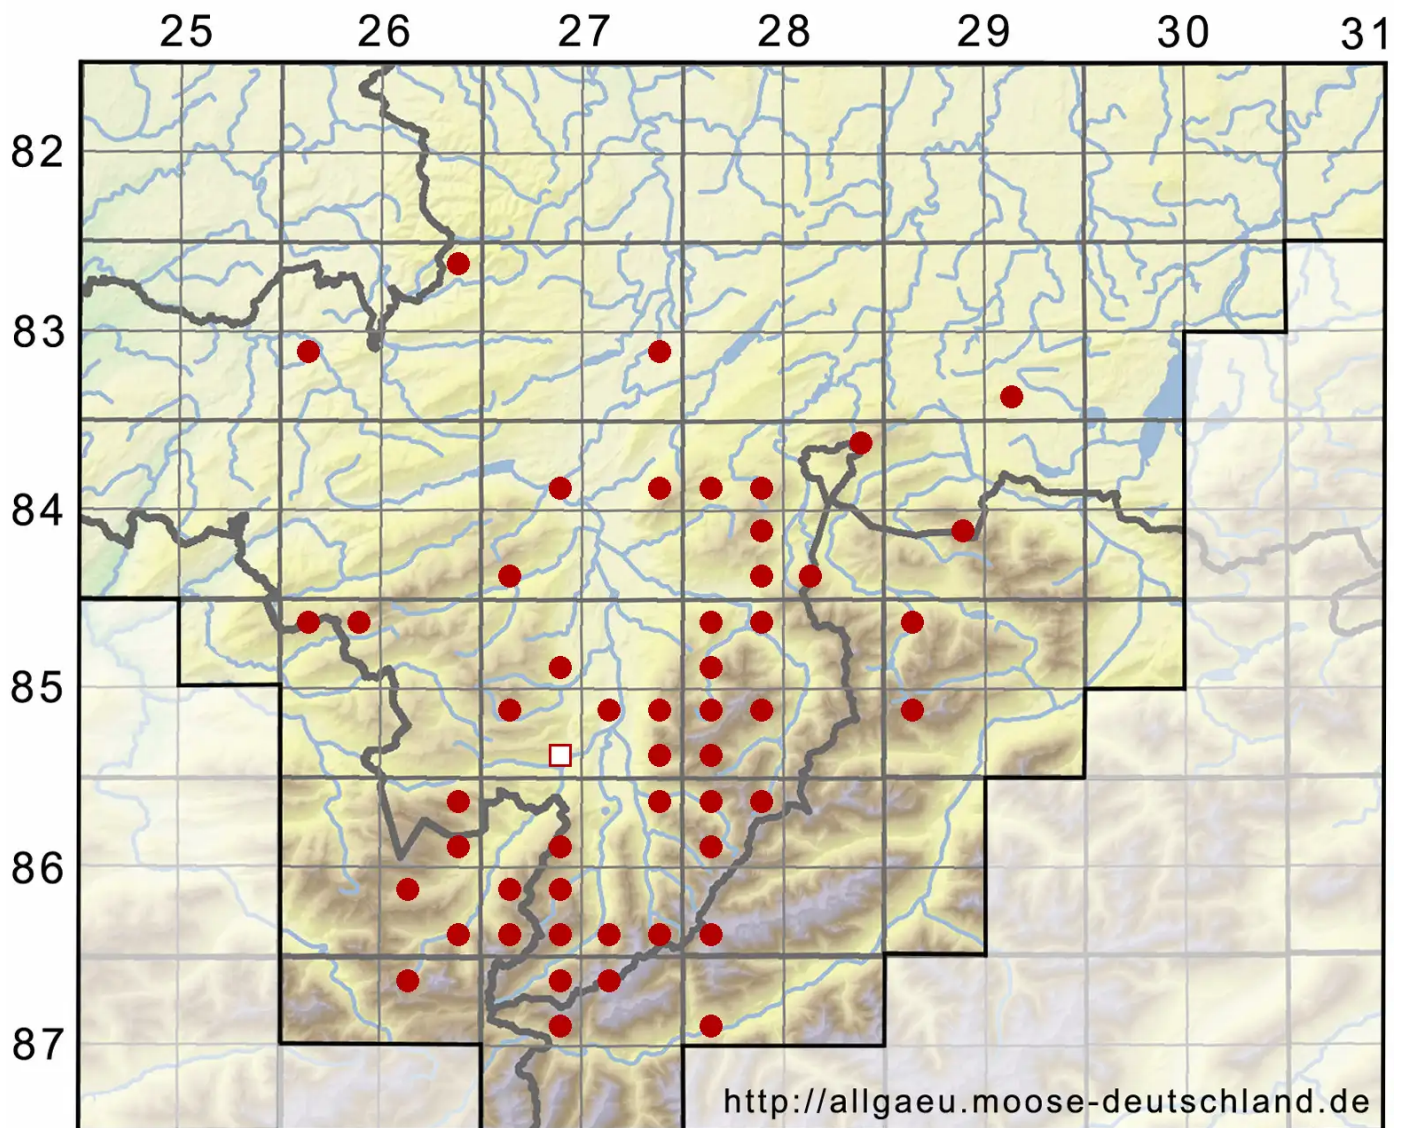

# Ditrichum flexicaule (Schwägr.) Hampe

Verbogenstieliges Doppelhaarmoos

Legende:

**Symbole:**

Ausgefülltes Symbol:  
Zeitraum von 1980 bis heute (Aktuelle Angabe)

Leeres Symbol:  
Zeitraum vor 1980 (Altangabe)

Quadrat: Herbarbeleg