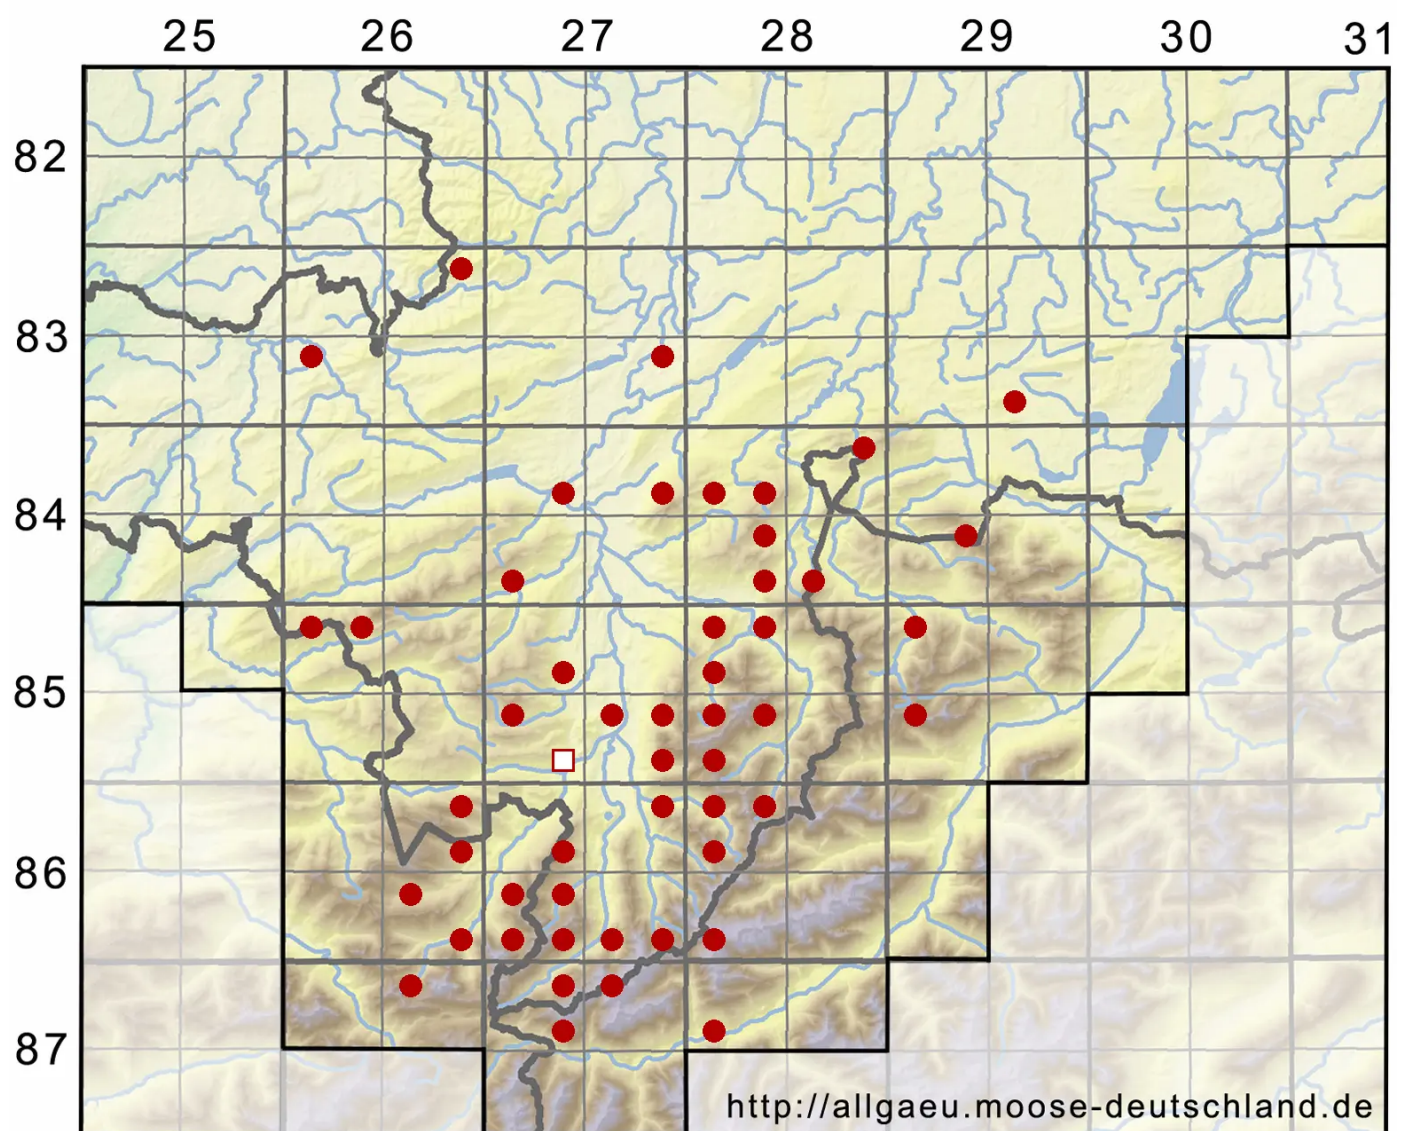

Ditrichum flexicaule (Schwägr.) Hampe

Verbogenstieliges Doppelhaarmoos

Legende:

- Symbole:**
- Ausgefülltes Symbol:
Zeitraum von 1980 bis heute (Aktuelle Angabe)
 - Leeres Symbol:
Zeitraum vor 1980 (Altangabe)
 - Quadrat: Herbarbeleg