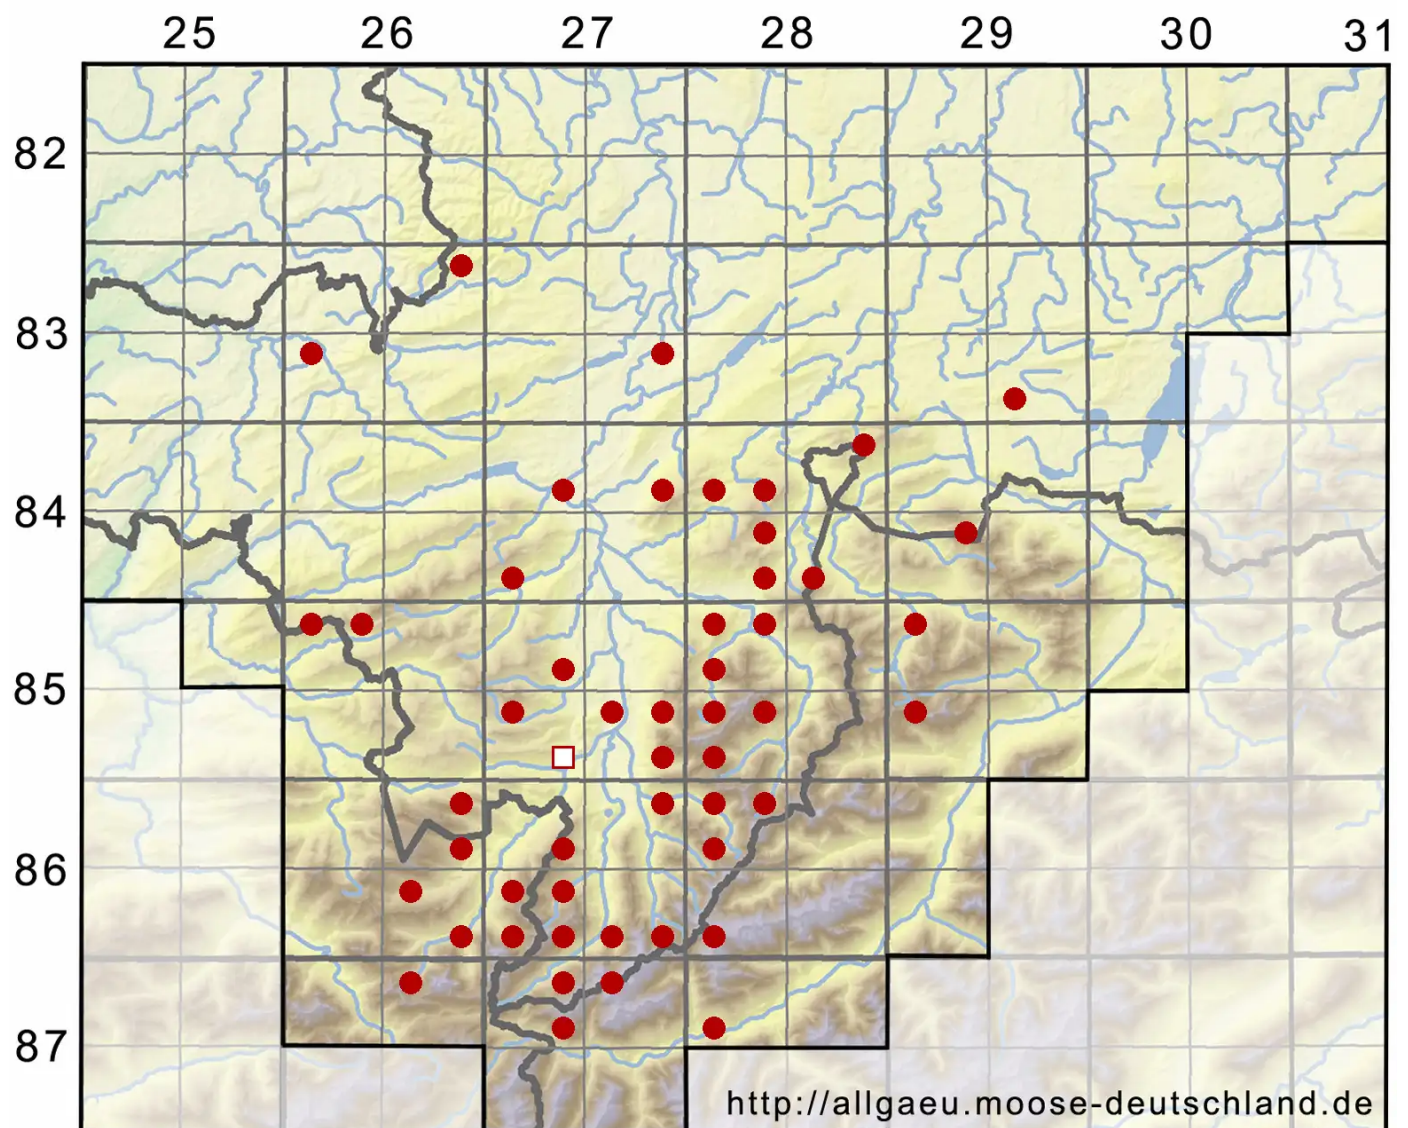

# Ditrichum flexicaule (Schwägr.) Hampe

Verbogenstieliges Doppelhaarmoos

Legende:

- Symbole:**
- Ausgefülltes Symbol:  
Zeitraum von 1980 bis heute (Aktuelle Angabe)
  - Leeres Symbol:  
Zeitraum vor 1980 (Altangabe)
  - Quadrat: Herbarbeleg