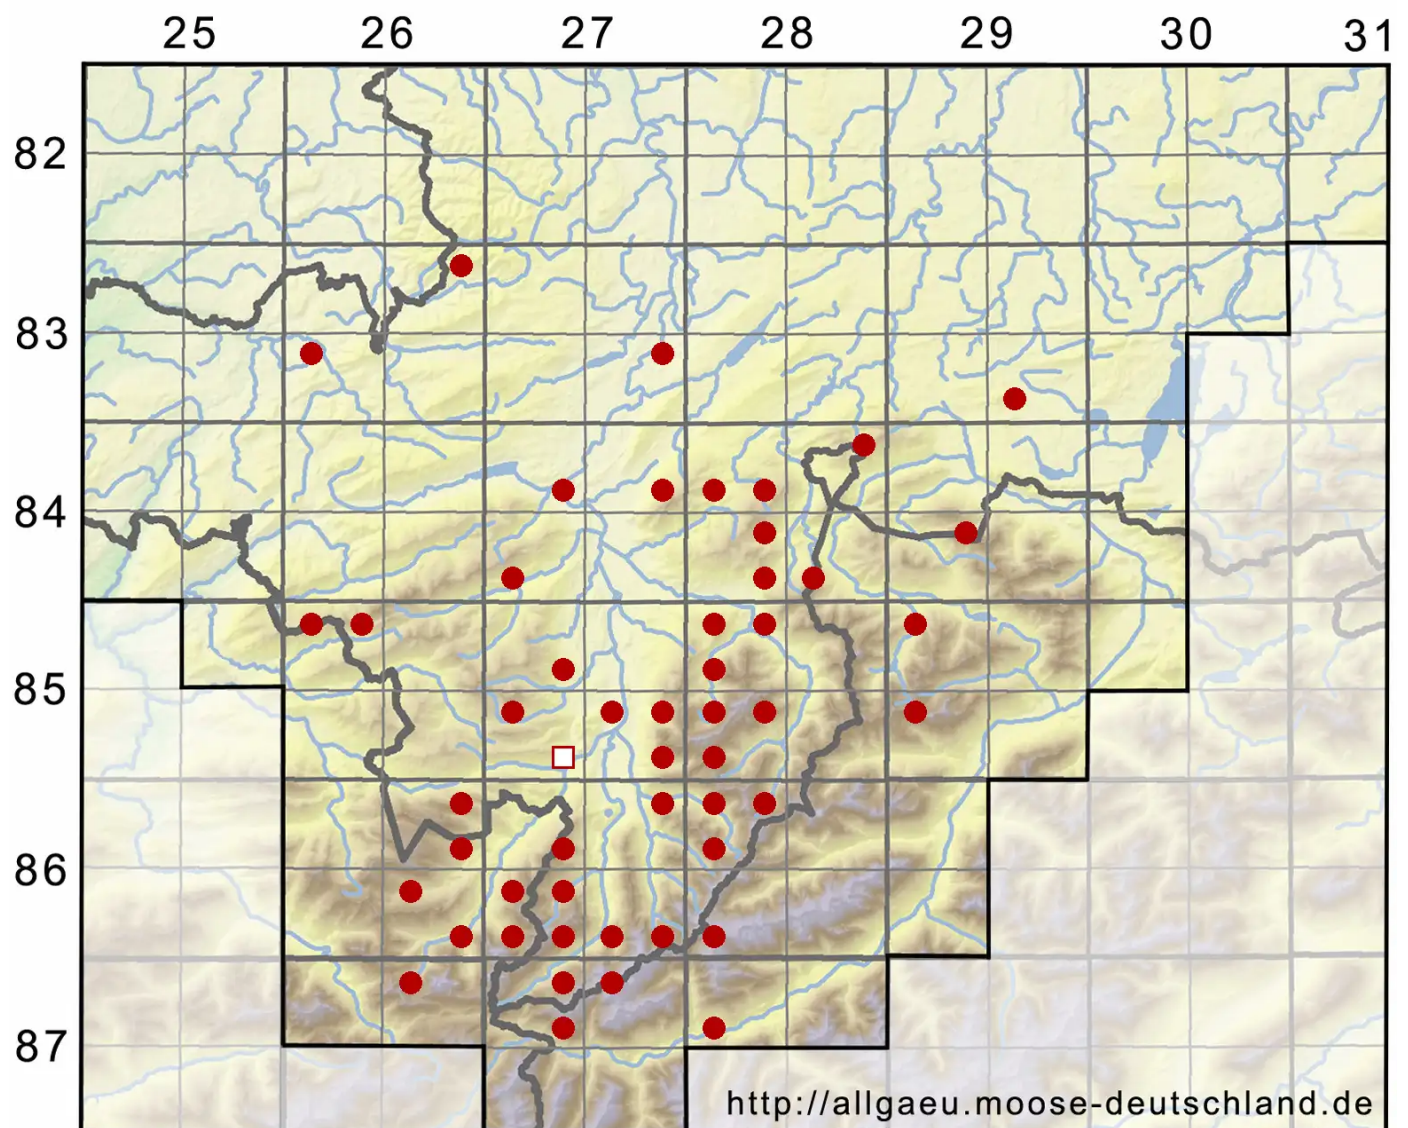

Ditrichum flexicaule (Schwägr.) Hampe

Verbogenstieliges Doppelhaarmoos

Legende:

- Symbole:**
- Ausgefülltes Symbol:
Zeitraum von 1980 bis heute (Aktuelle Angabe)
 - Leeres Symbol:
Zeitraum vor 1980 (Altangabe)
 - Quadrat: Herbarbeleg