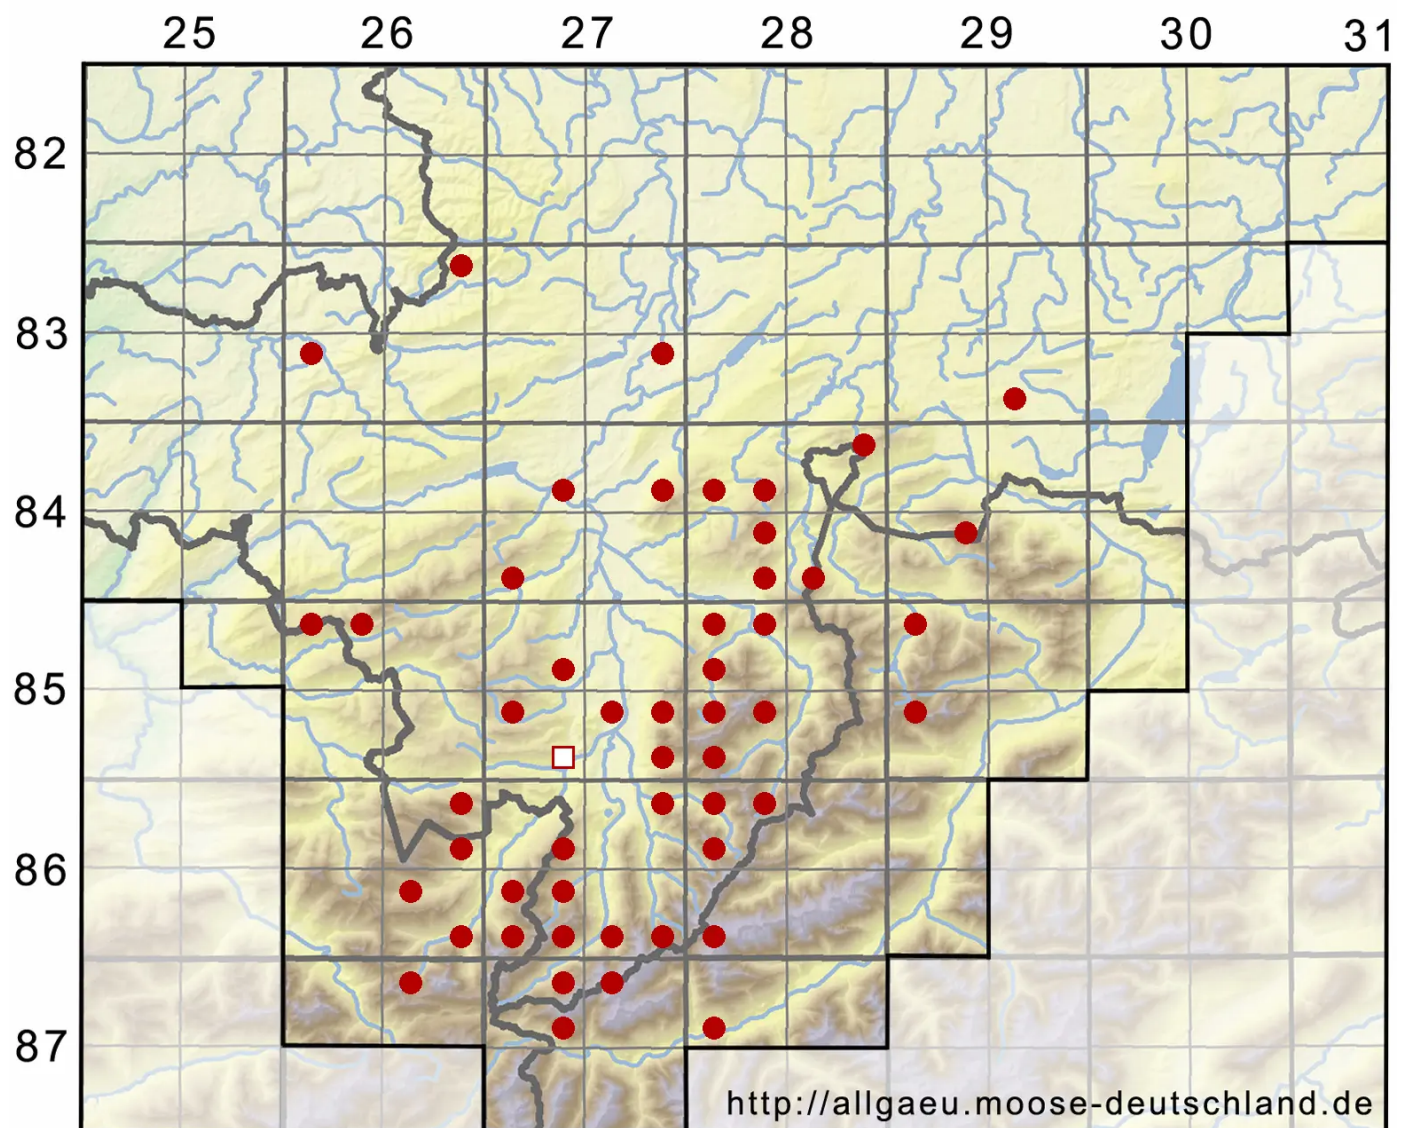

Ditrichum flexicaule (Schwägr.) Hampe

Verbogenstieliges Doppelhaarmoos

Legende:

- Symbole:**
- Ausgefülltes Symbol:
Zeitraum von 1980 bis heute (Aktuelle Angabe)
 - Leeres Symbol:
Zeitraum vor 1980 (Altangabe)
 - Quadrat: Herbarbeleg