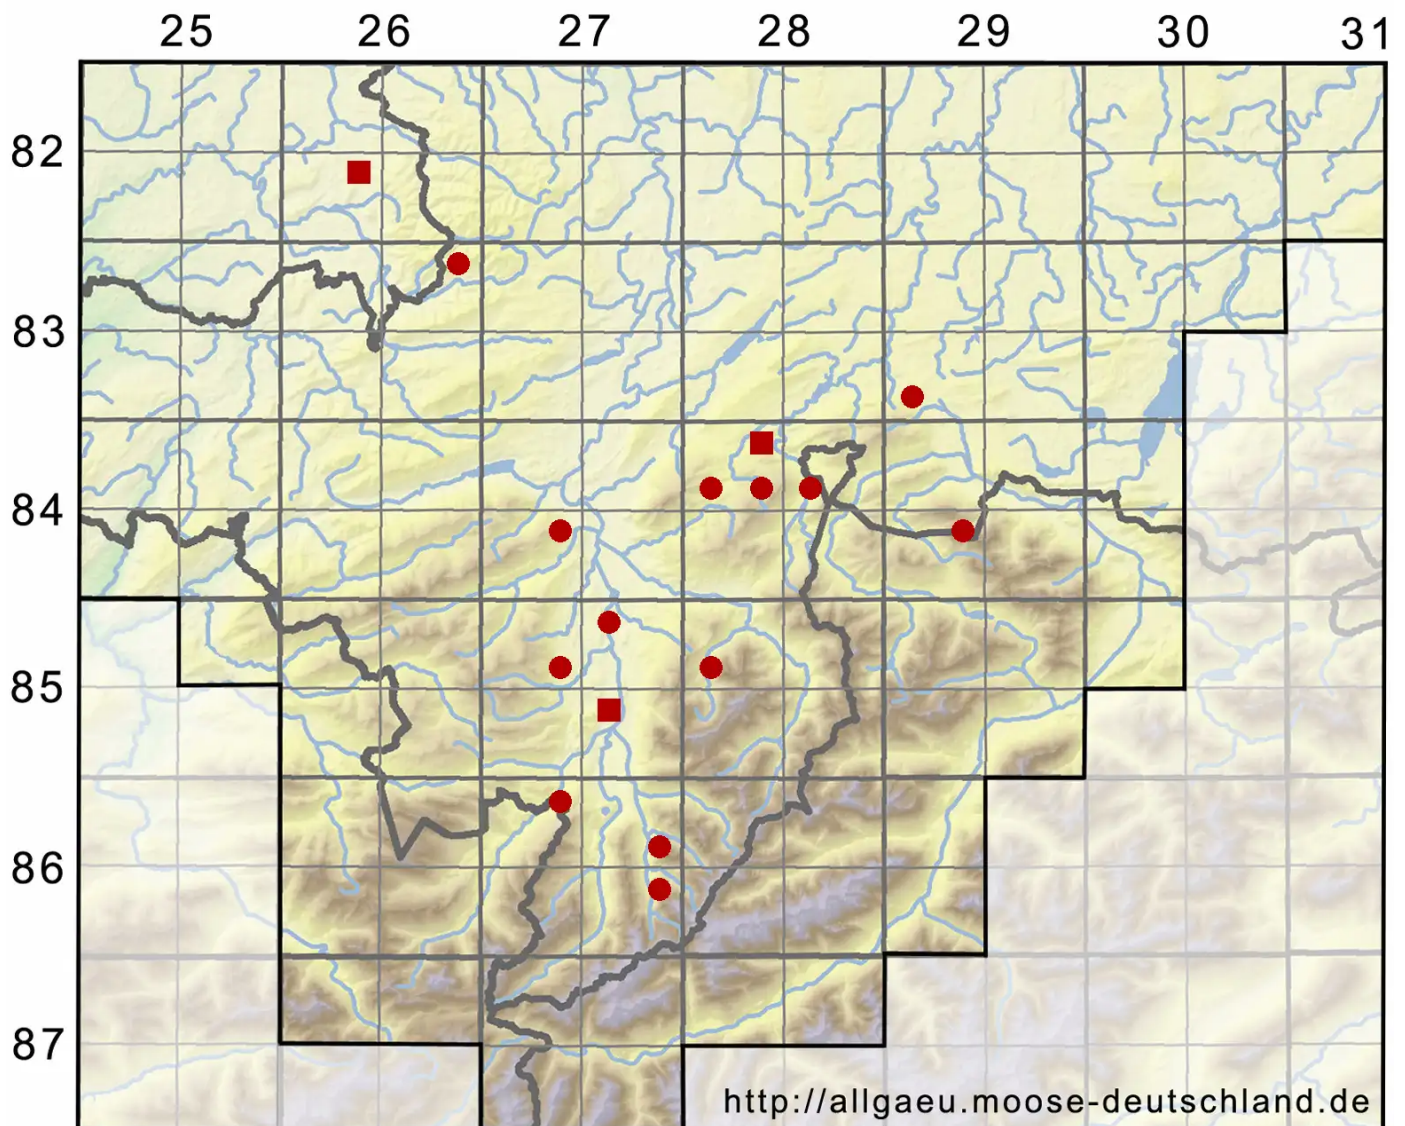

Trichodon cylindricus (Hedw.) Schimp.

Sparriges Doppelhaarmoos

Legende:

Symbole:

Ausgefülltes Symbol:
Zeitraum von 1980 bis heute (Aktuelle Angabe)

Leeres Symbol:
Zeitraum vor 1980 (Altangabe)

Quadrat: Herbarbeleg