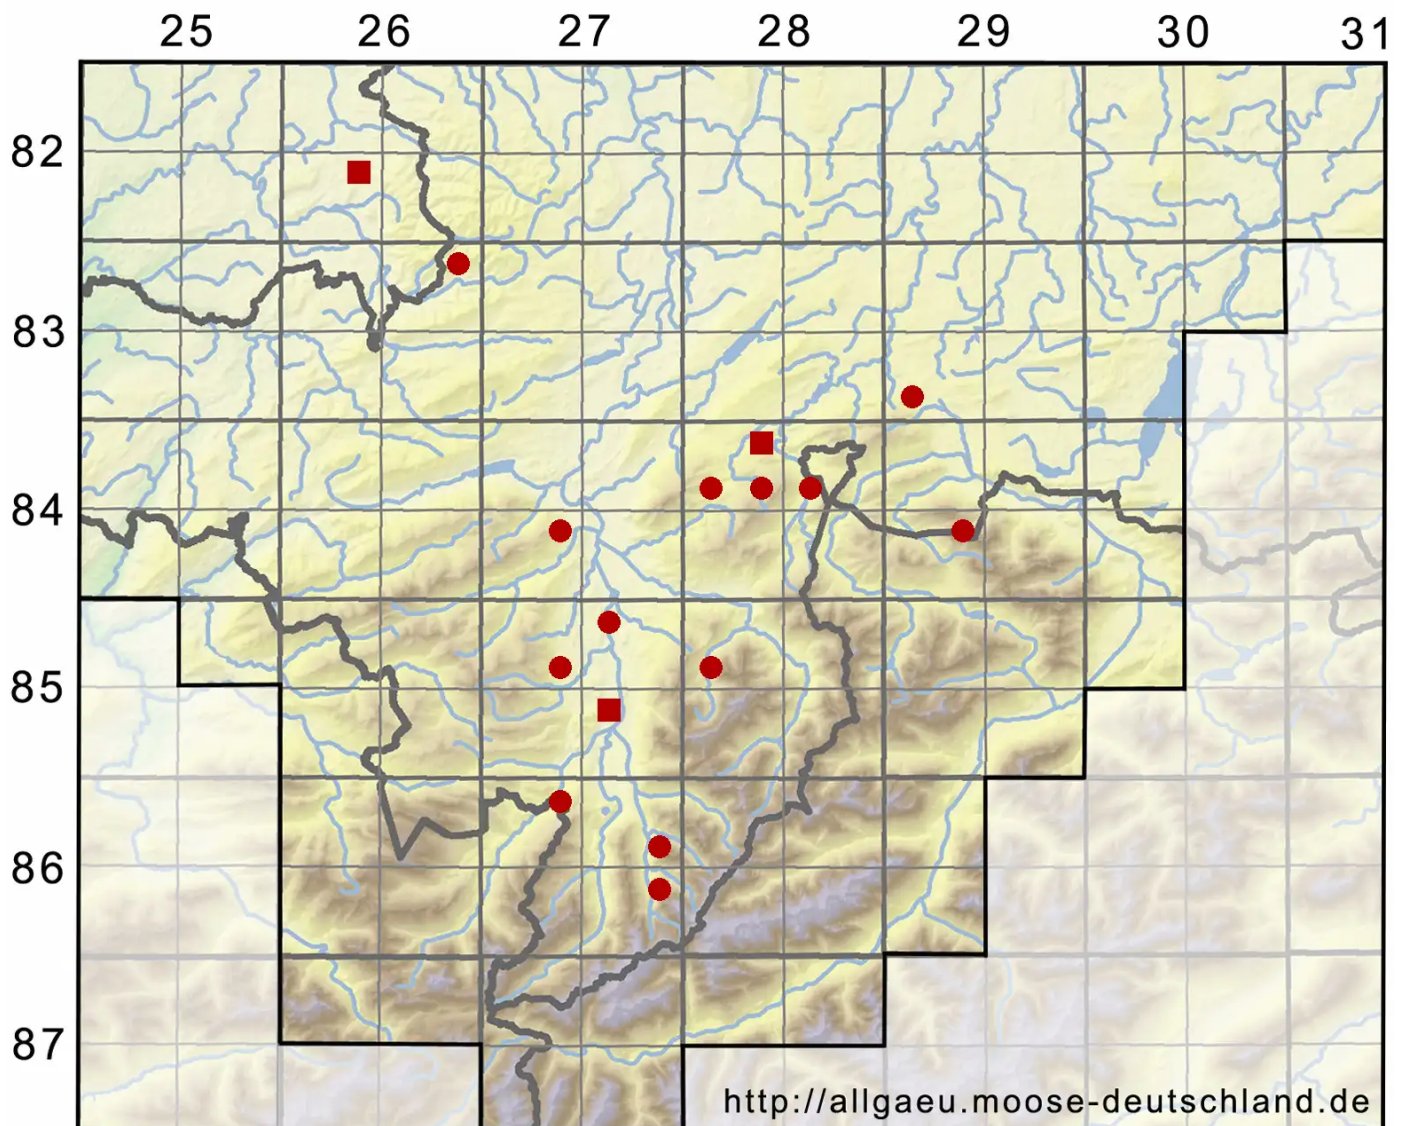

# Trichodon cylindricus (Hedw.) Schimp.

Sparriges Doppelhaarmoos

Legende:

**Symbole:**  
Ausgefülltes Symbol:  
Zeitraum von 1980 bis heute (Aktuelle Angabe)  
Leeres Symbol:  
Zeitraum vor 1980 (Altangabe)  
Quadrat: Herbarbeleg