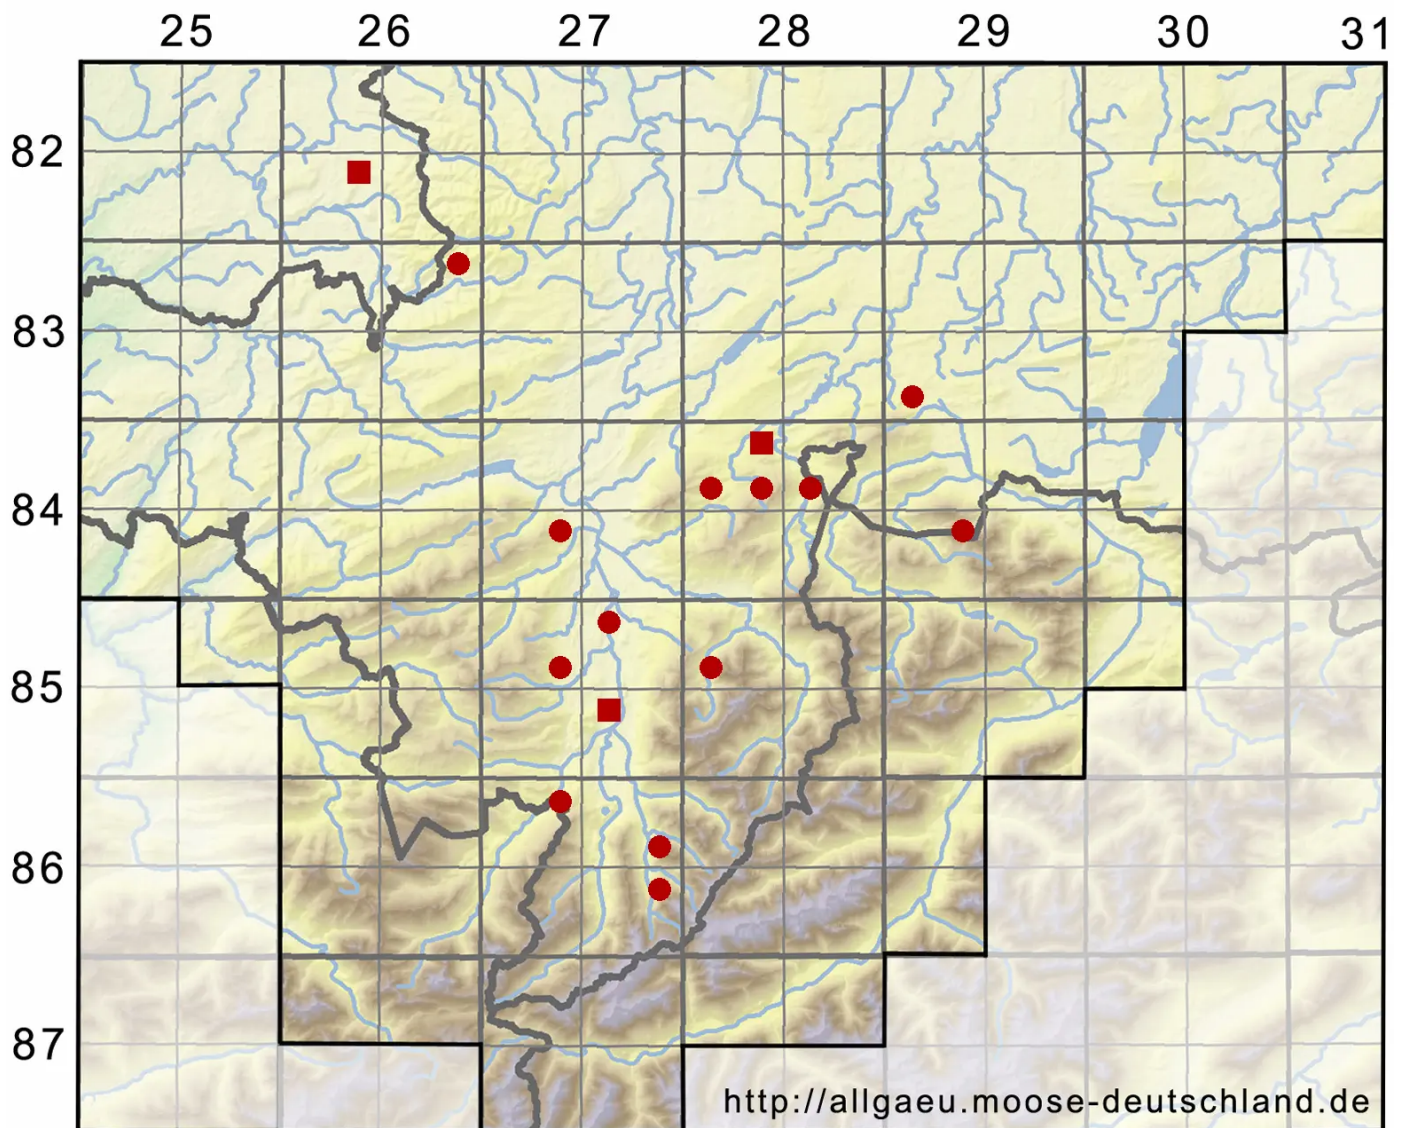

# Trichodon cylindricus (Hedw.) Schimp.

Sparriges Doppelhaarmoos

Legende:

**Symbole:**

Ausgefülltes Symbol:  
Zeitraum von 1980 bis heute (Aktuelle Angabe)

Leeres Symbol:  
Zeitraum vor 1980 (Altangabe)

Quadrat: Herbarbeleg