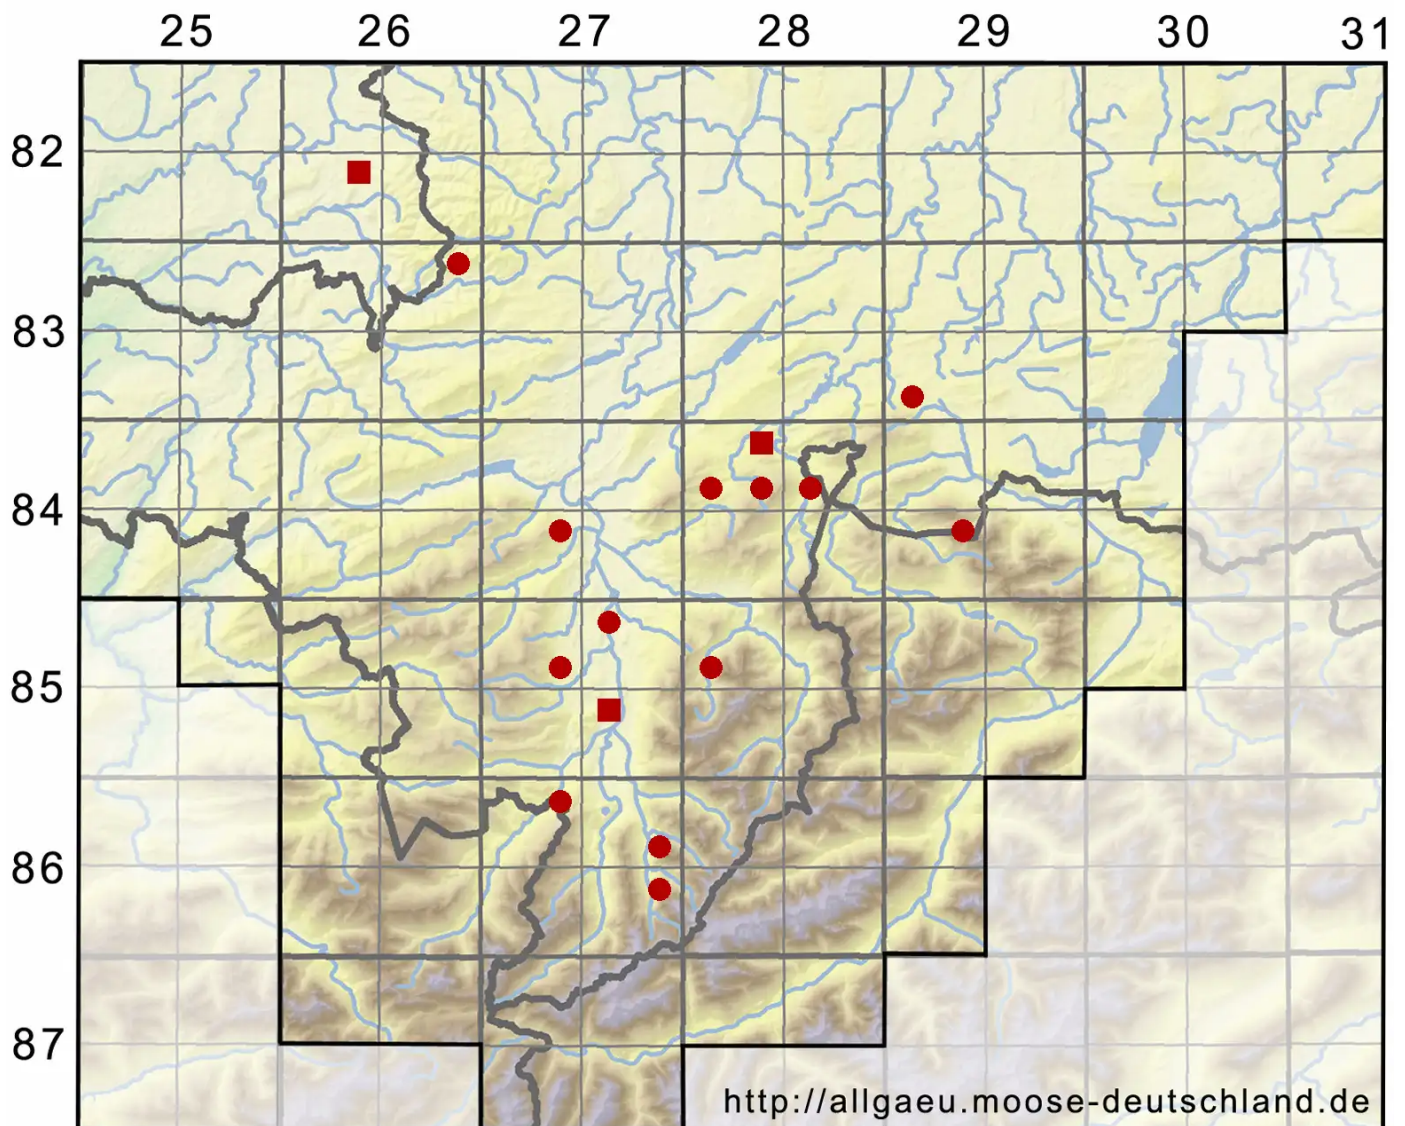

Trichodon cylindricus (Hedw.) Schimp.

Sparriges Doppelhaarmoos

Legende:

Symbole:
Ausgefülltes Symbol:
Zeitraum von 1980 bis heute (Aktuelle Angabe)
Leeres Symbol:
Zeitraum vor 1980 (Altangabe)
Quadrat: Herbarbeleg