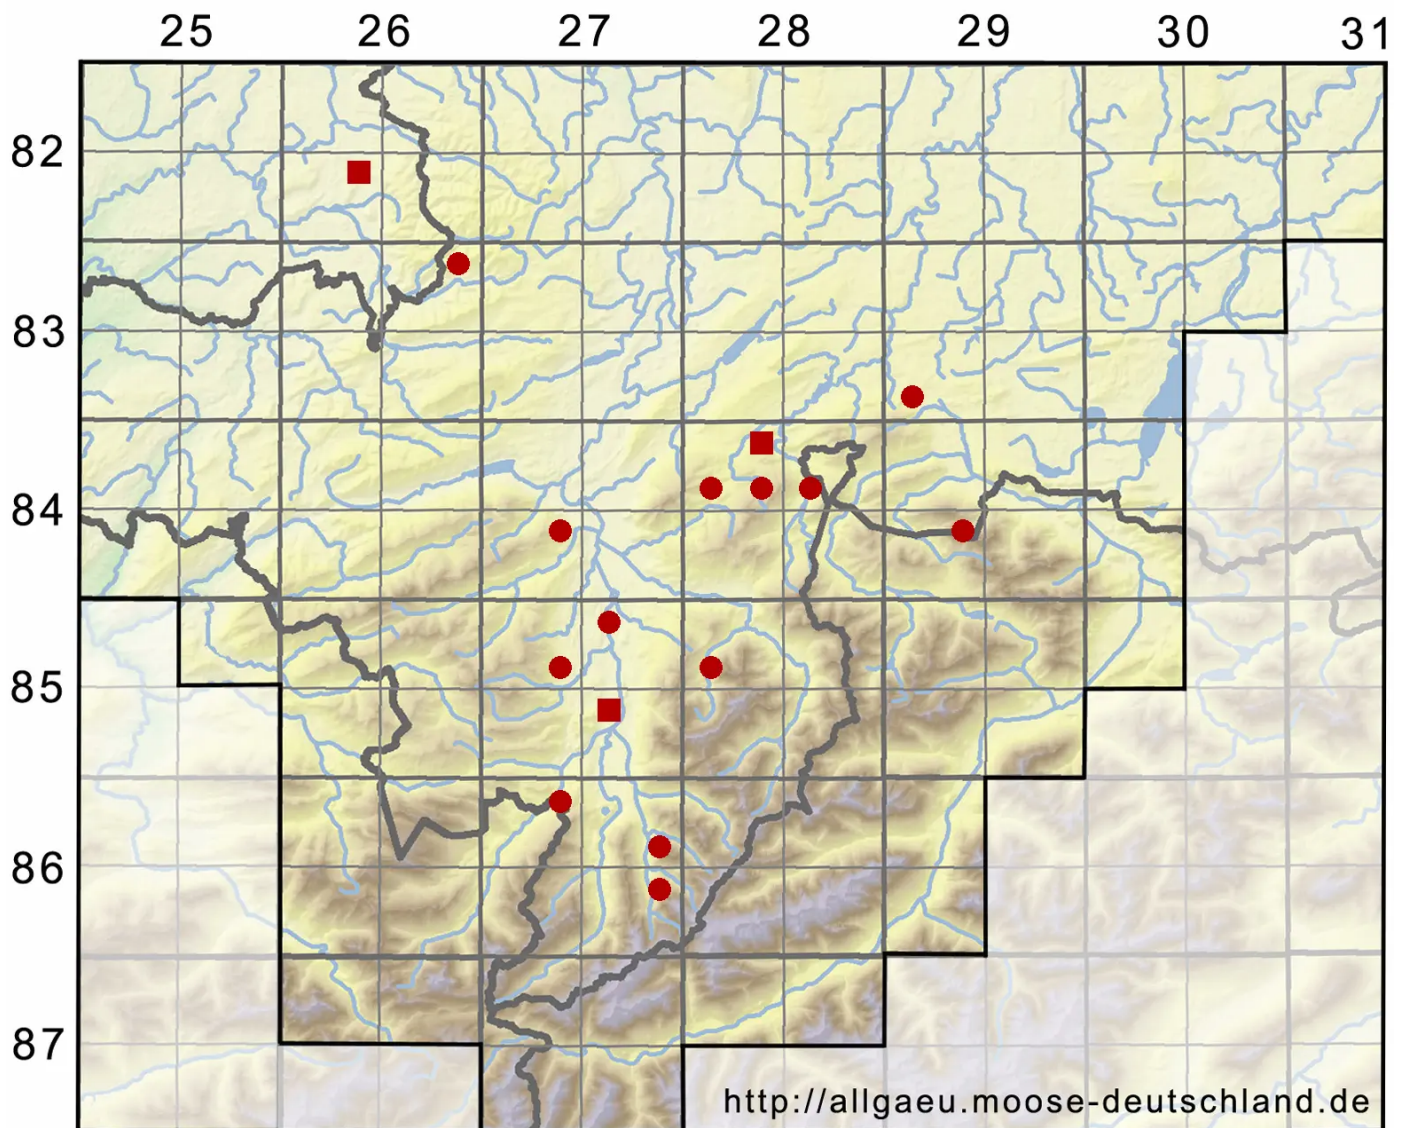

Trichodon cylindricus (Hedw.) Schimp.

Sparriges Doppelhaarmoos

Legende:

- Symbole:**
- Ausgefülltes Symbol:
Zeitraum von 1980 bis heute (Aktuelle Angabe)
 - Leeres Symbol:
Zeitraum vor 1980 (Altangabe)
 - Quadrat: Herbarbeleg