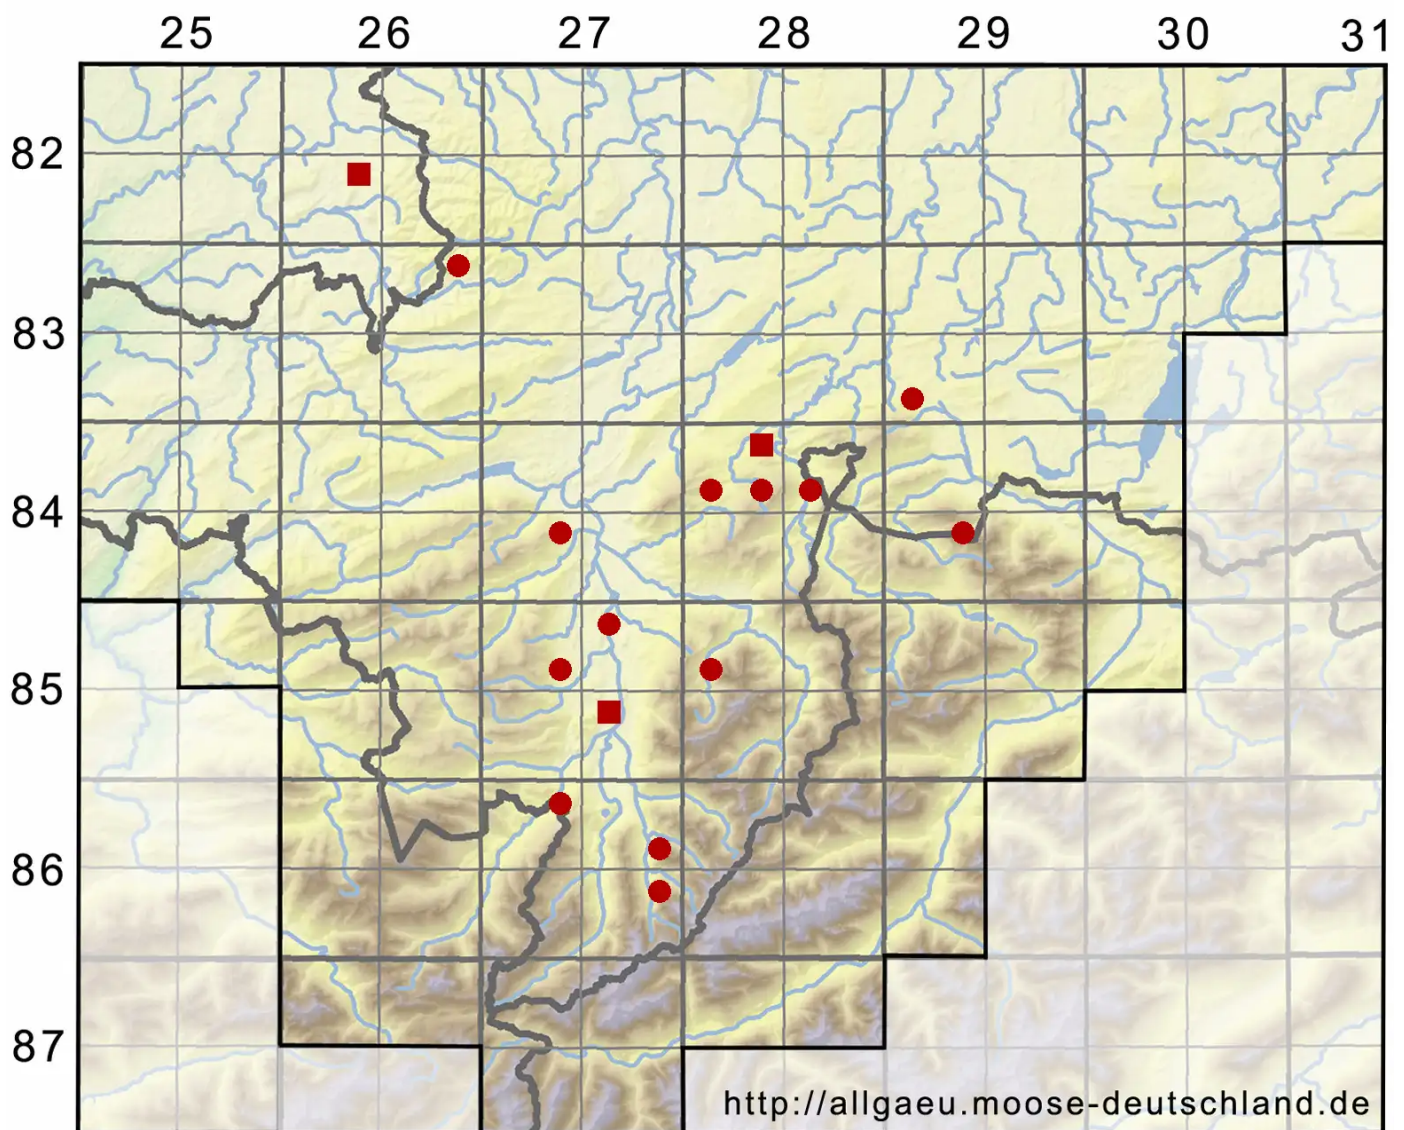

# Trichodon cylindricus (Hedw.) Schimp.

Sparriges Doppelhaarmoos

Legende:

**Symbole:**

Ausgefülltes Symbol:  
Zeitraum von 1980 bis heute (Aktuelle Angabe)

Leeres Symbol:  
Zeitraum vor 1980 (Altangabe)

Quadrat: Herbarbeleg