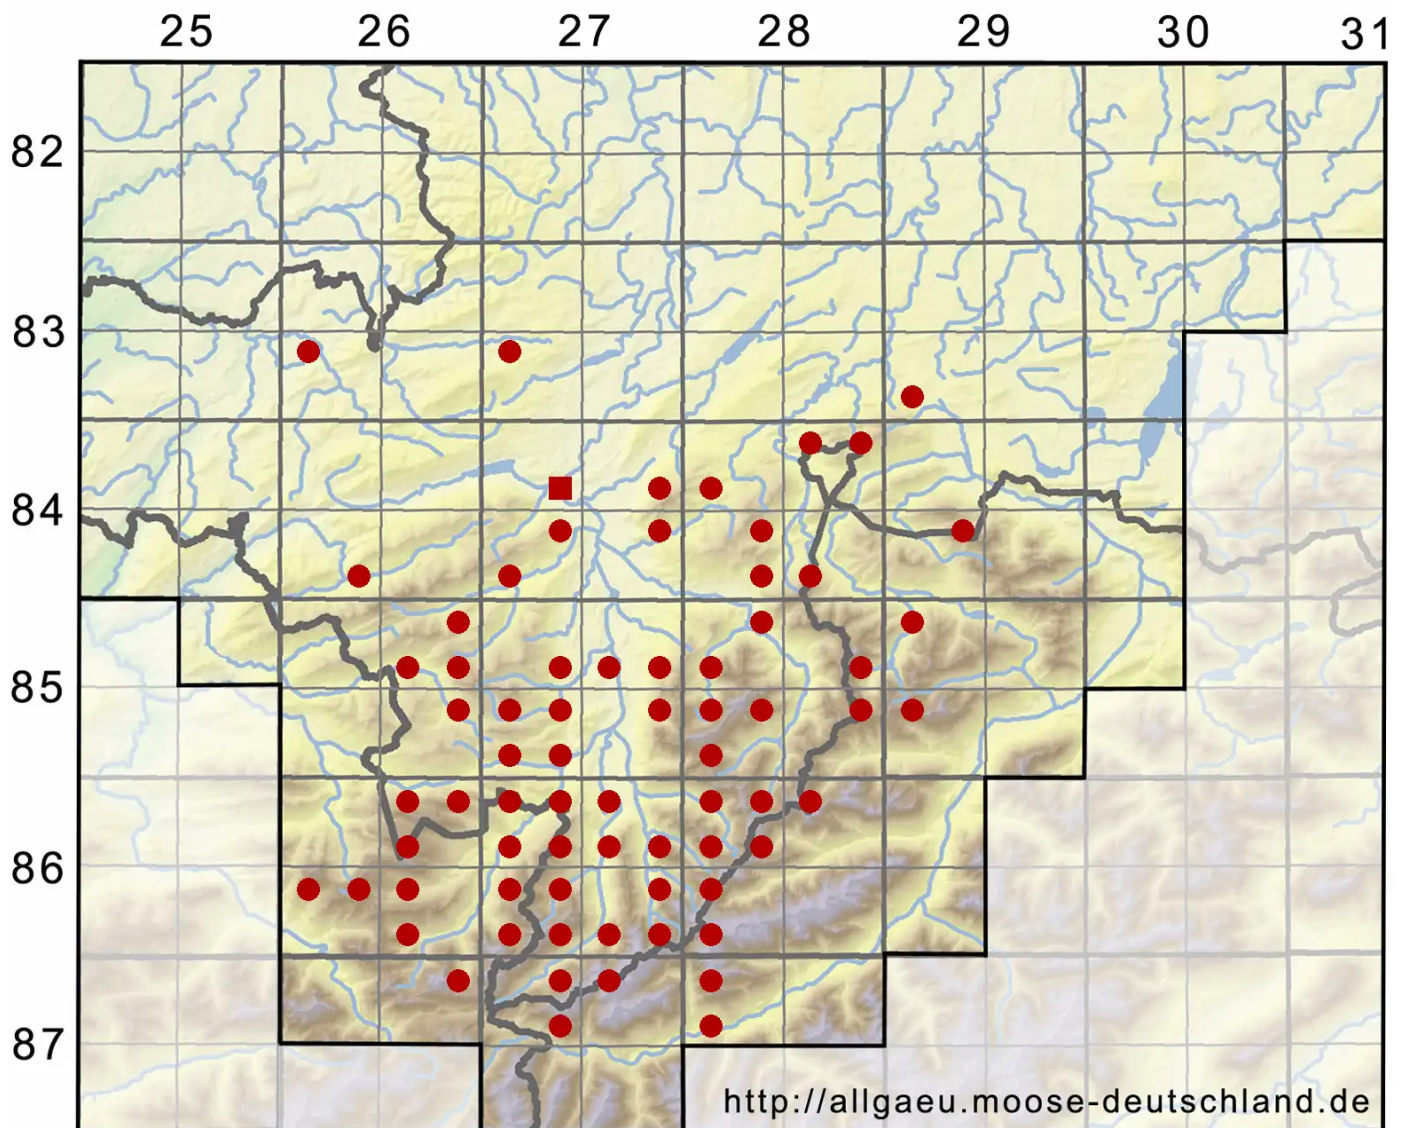

Distichium capillaceum (Hedw.) Bruch & Schimp.

Berg-Zweizeilmoos

Legende:

Symbole:

Ausgefülltes Symbol:
Zeitraum von 1980 bis heute (Aktuelle Angabe)

Leeres Symbol:
Zeitraum vor 1980 (Altangabe)

Quadrat: Herbarbeleg