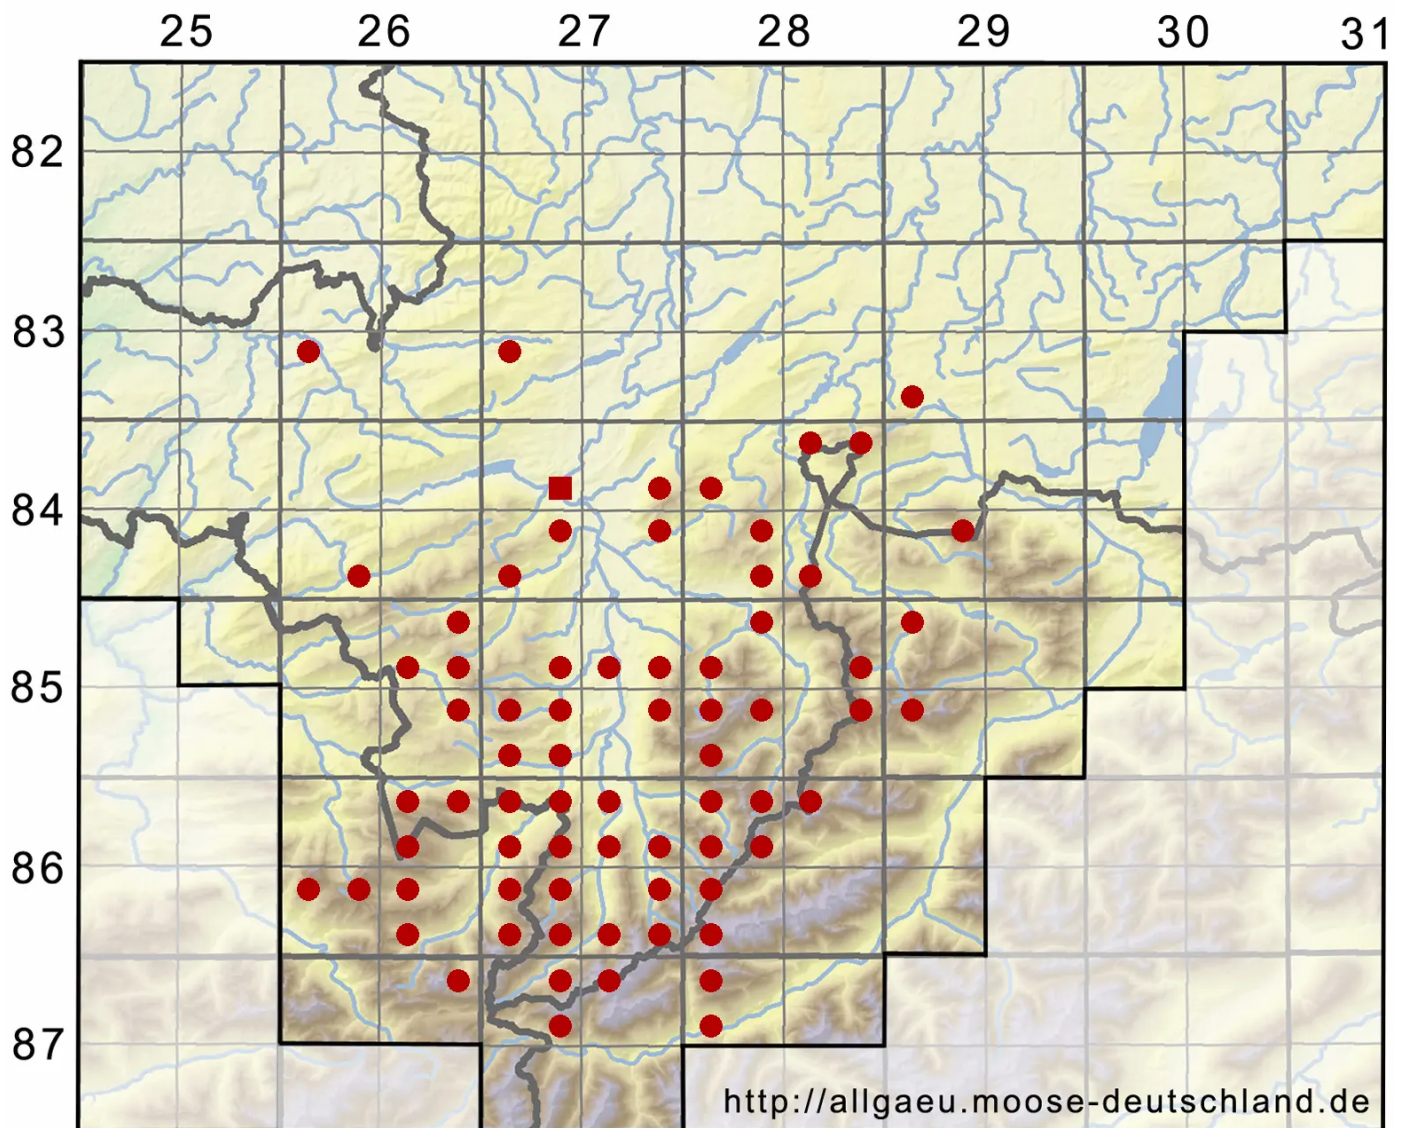

Distichium capillaceum (Hedw.) Bruch & Schimp.

Berg-Zweizeilmoos

Legende:

Symbole:

Ausgefülltes Symbol:
Zeitraum von 1980 bis heute (Aktuelle Angabe)

Leeres Symbol:
Zeitraum vor 1980 (Altangabe)

Quadrat: Herbarbeleg