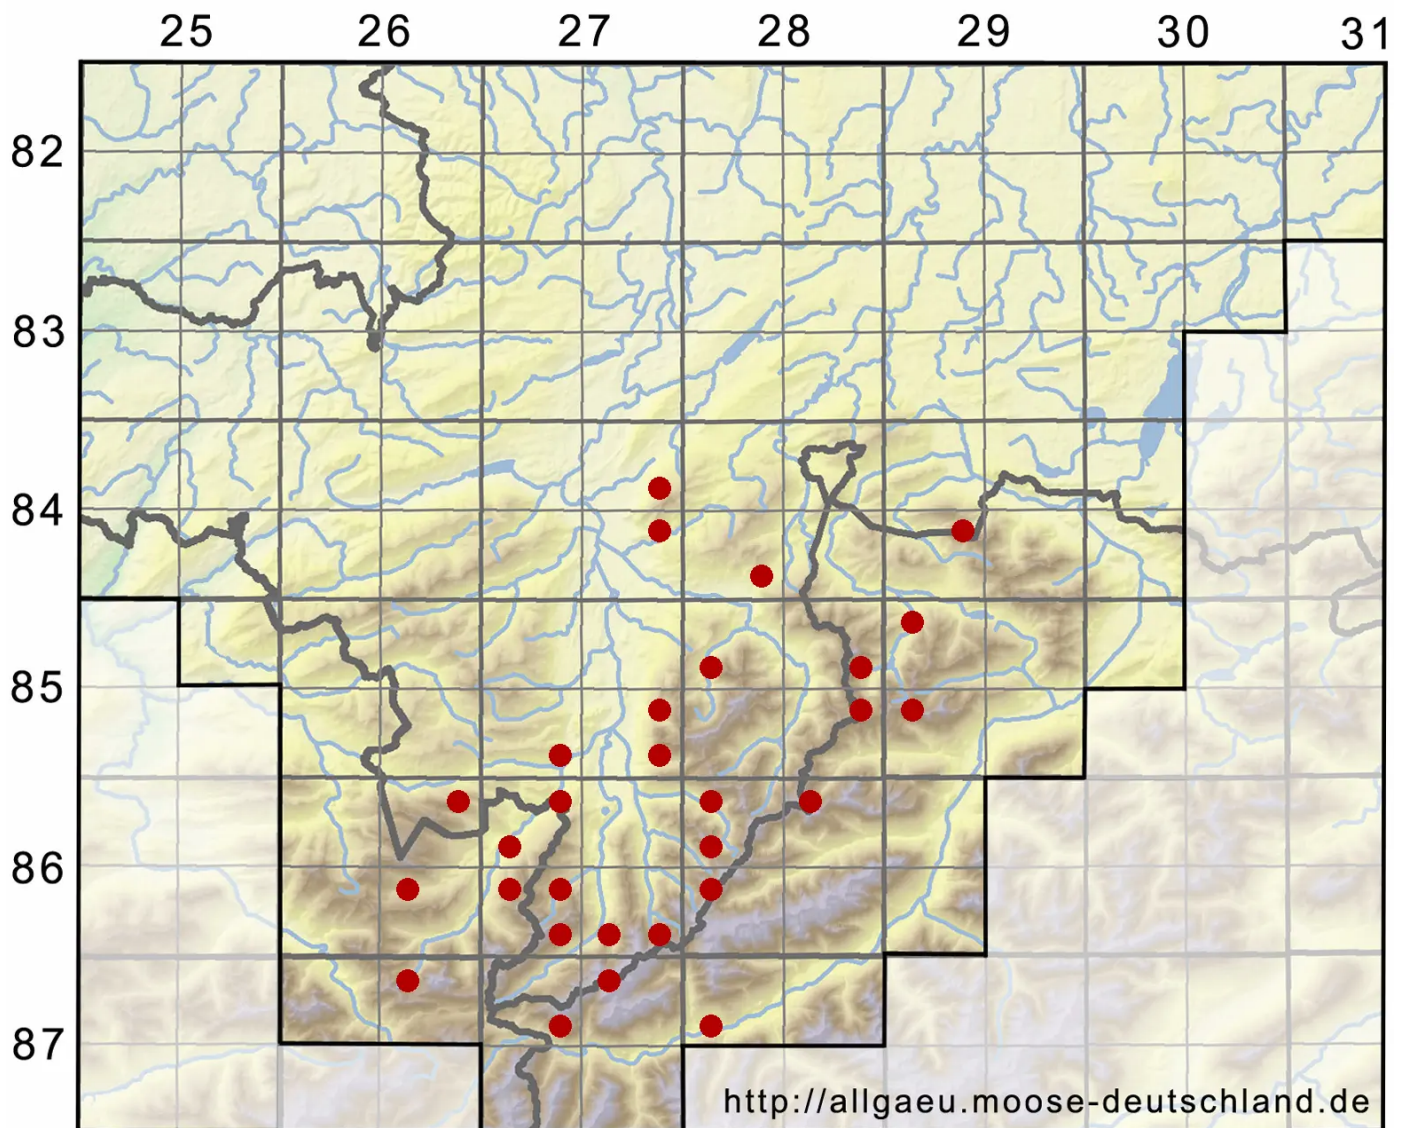

Distichium inclinatum (Hedw.) Bruch & Schimp.

Geneigtfrüchtiges Zweizeilmoos

Legende:

Symbole:

Ausgefülltes Symbol:
Zeitraum von 1980 bis heute (Aktuelle Angabe)

Leeres Symbol:
Zeitraum vor 1980 (Altangabe)

Quadrat: Herbarbeleg