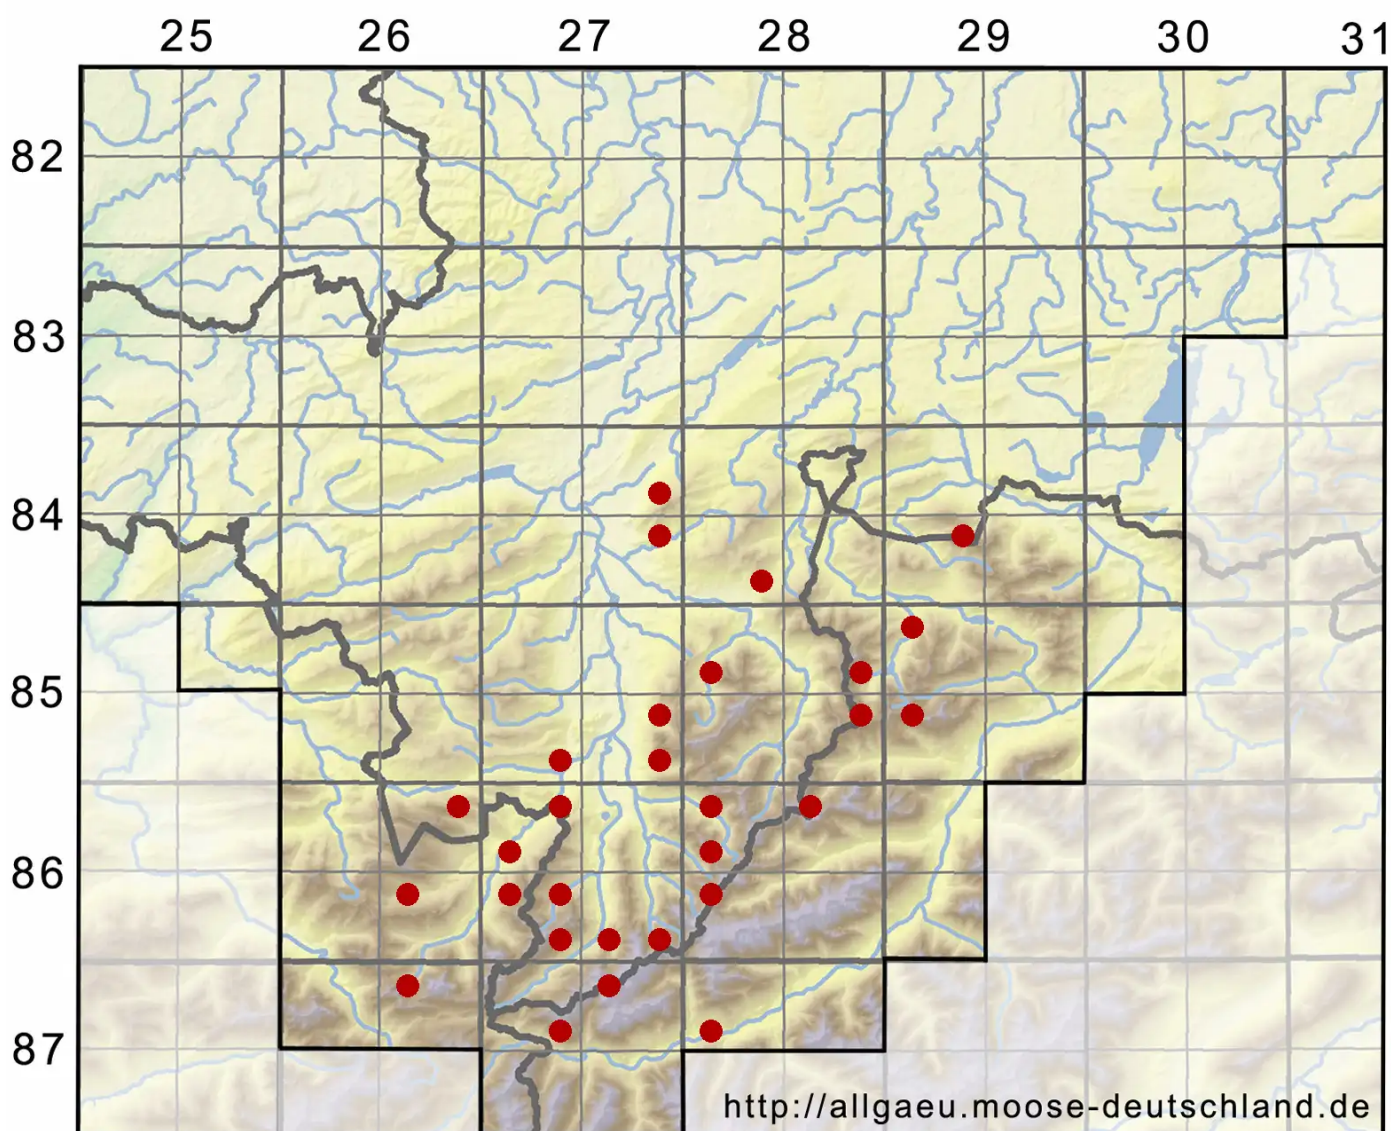

# *Distichium inclinatum* (Hedw.) Bruch & Schimp.

Geneigtfrüchtiges Zweizeilmoos

Legende:

**Symbole:**

Ausgefülltes Symbol:  
Zeitraum von 1980 bis heute (Aktuelle Angabe)

Leeres Symbol:  
Zeitraum vor 1980 (Altangabe)

Quadrat: Herbarbeleg