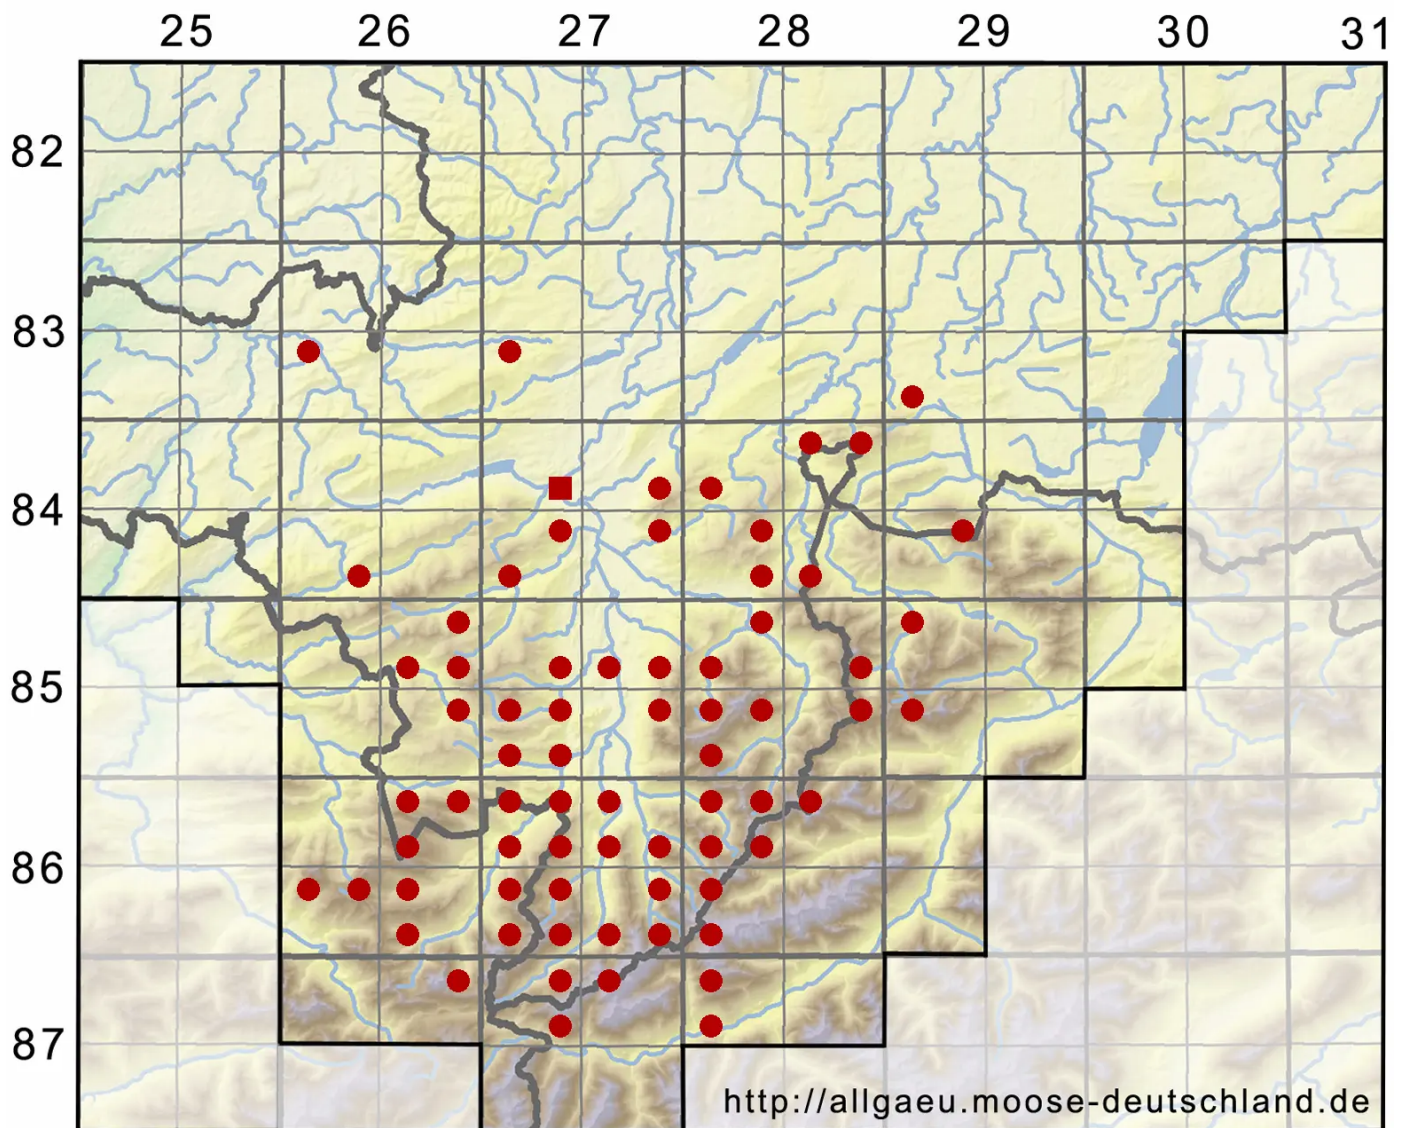

# Distichium capillaceum (Hedw.) Bruch & Schimp.

Berg-Zweizeilmoos

Legende:

**Symbole:**

Ausgefülltes Symbol:  
Zeitraum von 1980 bis heute (Aktuelle Angabe)

Leeres Symbol:  
Zeitraum vor 1980 (Altangabe)

Quadrat: Herbarbeleg