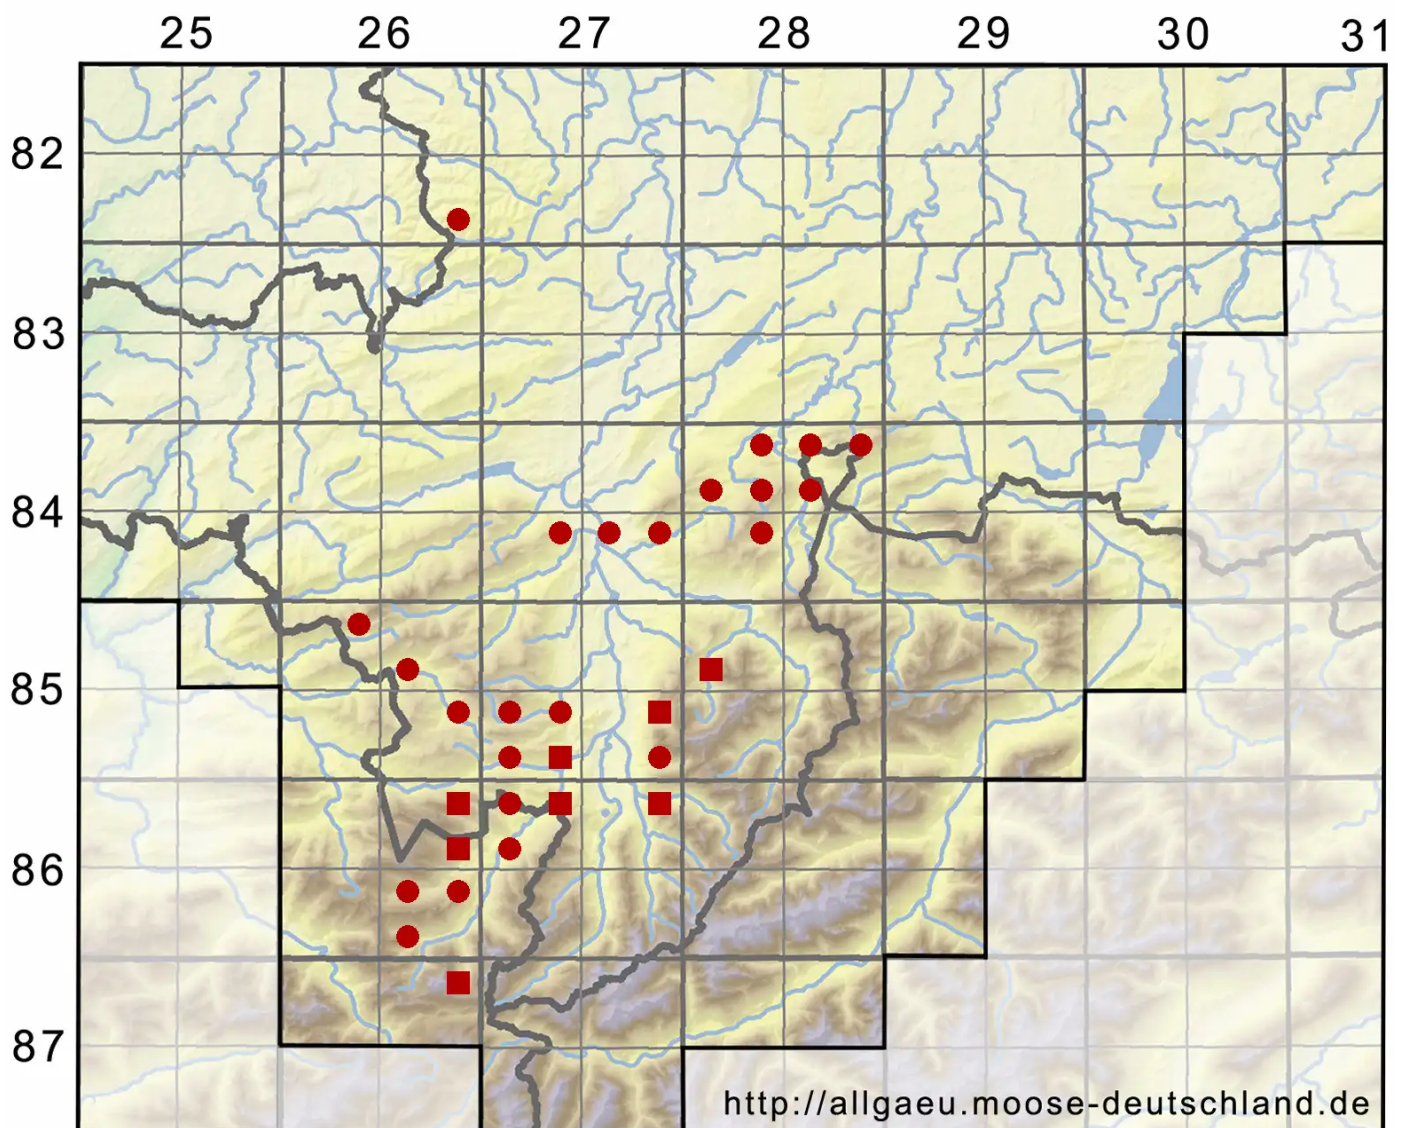

Diplophyllum albicans (L.) Dumort.

Weißrippiges Doppelblattmoos, Hellstreifiges Doppelblattmoos

Legende:

- Symbole:**
- Ausgefülltes Symbol:
Zeitraum von 1980 bis heute (Aktuelle Angabe)
 - Leeres Symbol:
Zeitraum vor 1980 (Altangabe)
 - Quadrat: Herbarbeleg