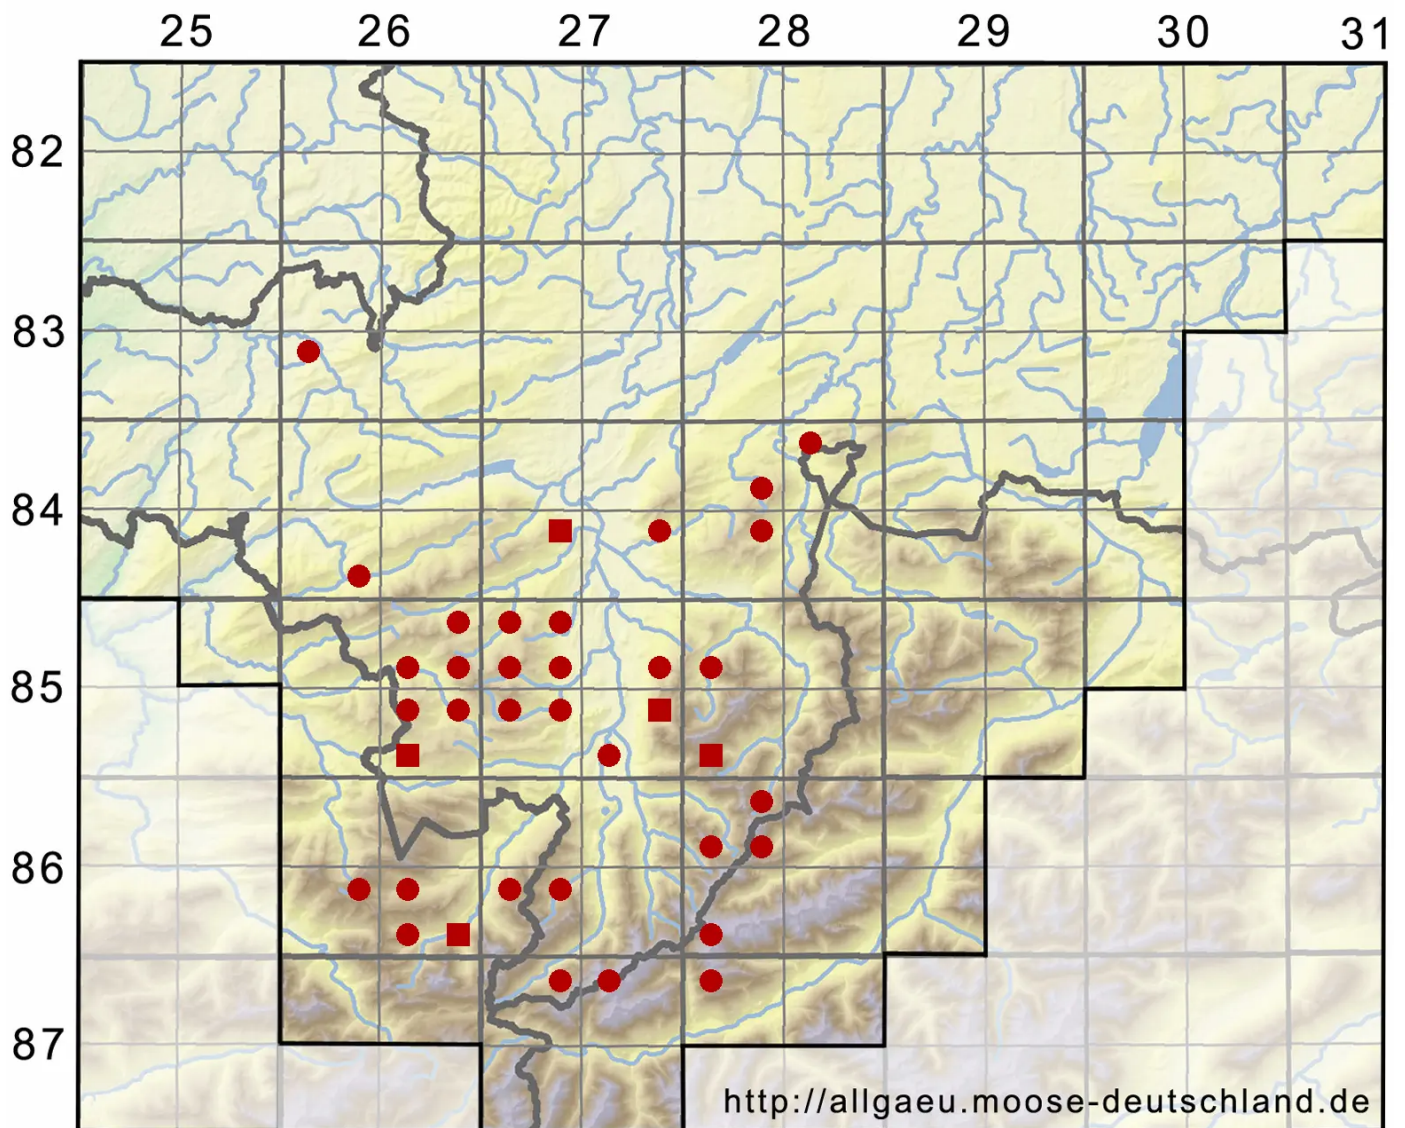

# Diphyscium foliosum (Hedw.) D.Mohr

Blasebalgmoos, Beblättertes Blasenmoos

Legende:

**Symbole:**  
Ausgefülltes Symbol:  
Zeitraum von 1980 bis heute (Aktuelle Angabe)  
Leeres Symbol:  
Zeitraum vor 1980 (Altangabe)  
Quadrat: Herbarbeleg