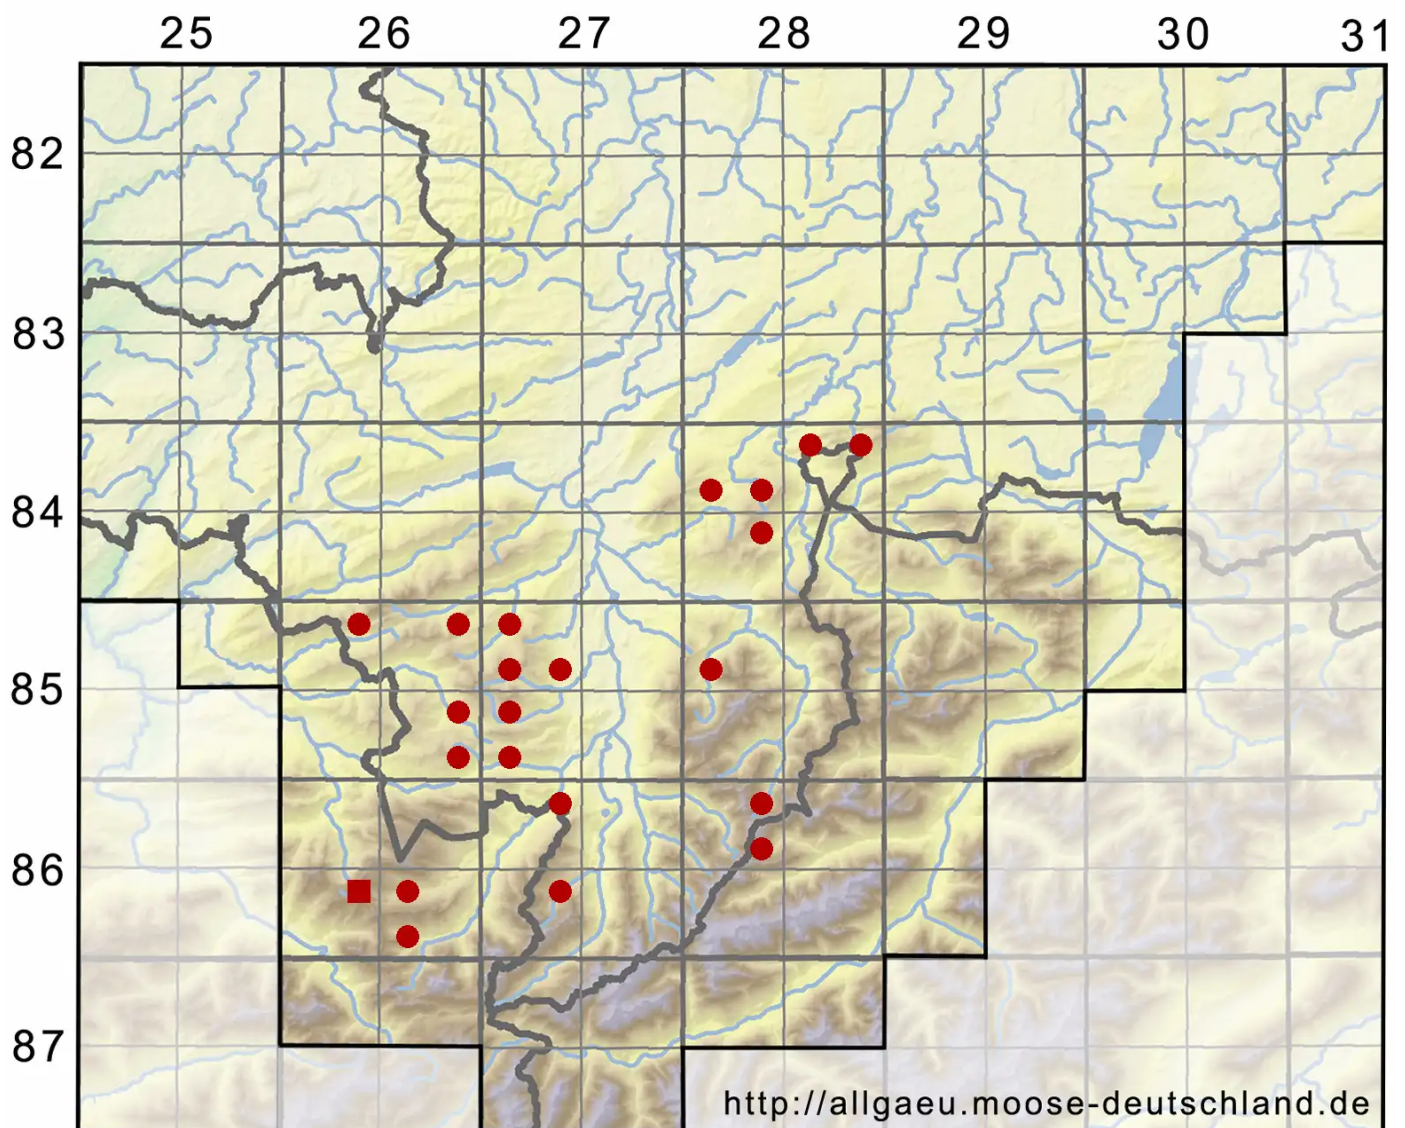

# Dichodontium palustre (Dicks.) M.Stech

Sumpf-Paarzahnmoos, Sparriges Kleingabelzahnmoos

Legende:

- Symbole:**
- Ausgefülltes Symbol:  
Zeitraum von 1980 bis heute (Aktuelle Angabe)
  - Leeres Symbol:  
Zeitraum vor 1980 (Altangabe)
  - Quadrat: Herbarbeleg