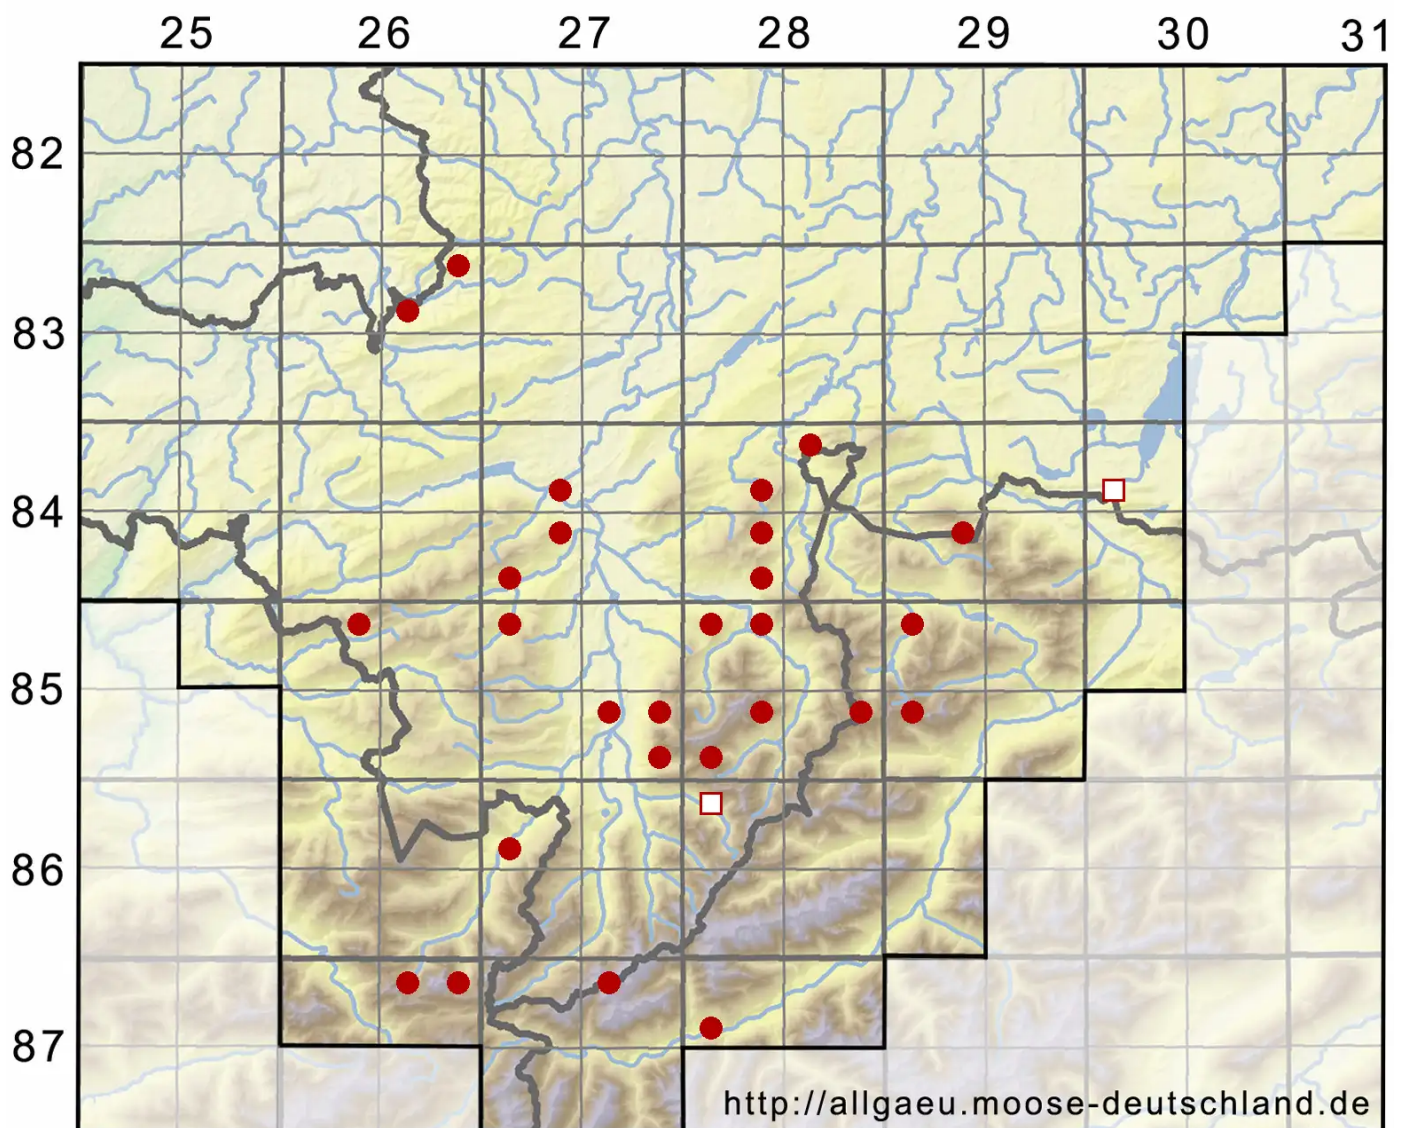

Didymodon rigidulus Hedw.

Steifes Doppelzahnmoos

Legende:

- Symbole:**
- Ausgefülltes Symbol:
Zeitraum von 1980 bis heute (Aktuelle Angabe)
 - Leeres Symbol:
Zeitraum vor 1980 (Altangabe)
 - Quadrat: Herbarbeleg