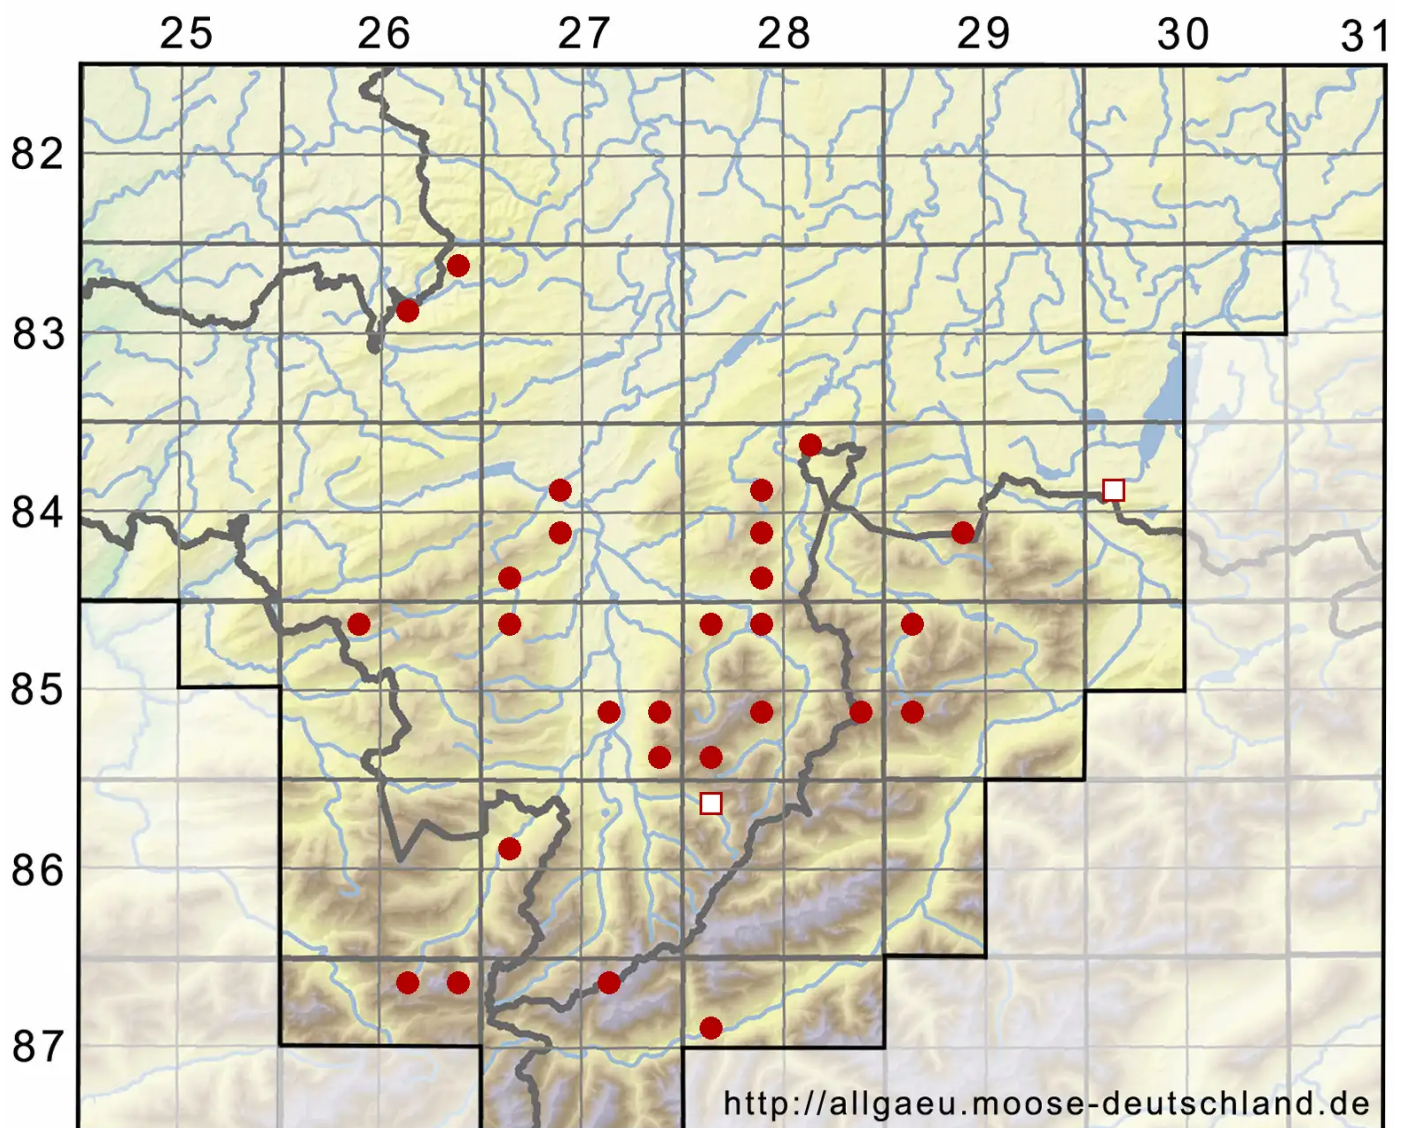

# Didymodon rigidulus Hedw.

Steifes Doppelzahnmoos

Legende:

- Symbole:**
- Ausgefülltes Symbol:  
Zeitraum von 1980 bis heute (Aktuelle Angabe)
  - Leeres Symbol:  
Zeitraum vor 1980 (Altangabe)
  - Quadrat: Herbarbeleg