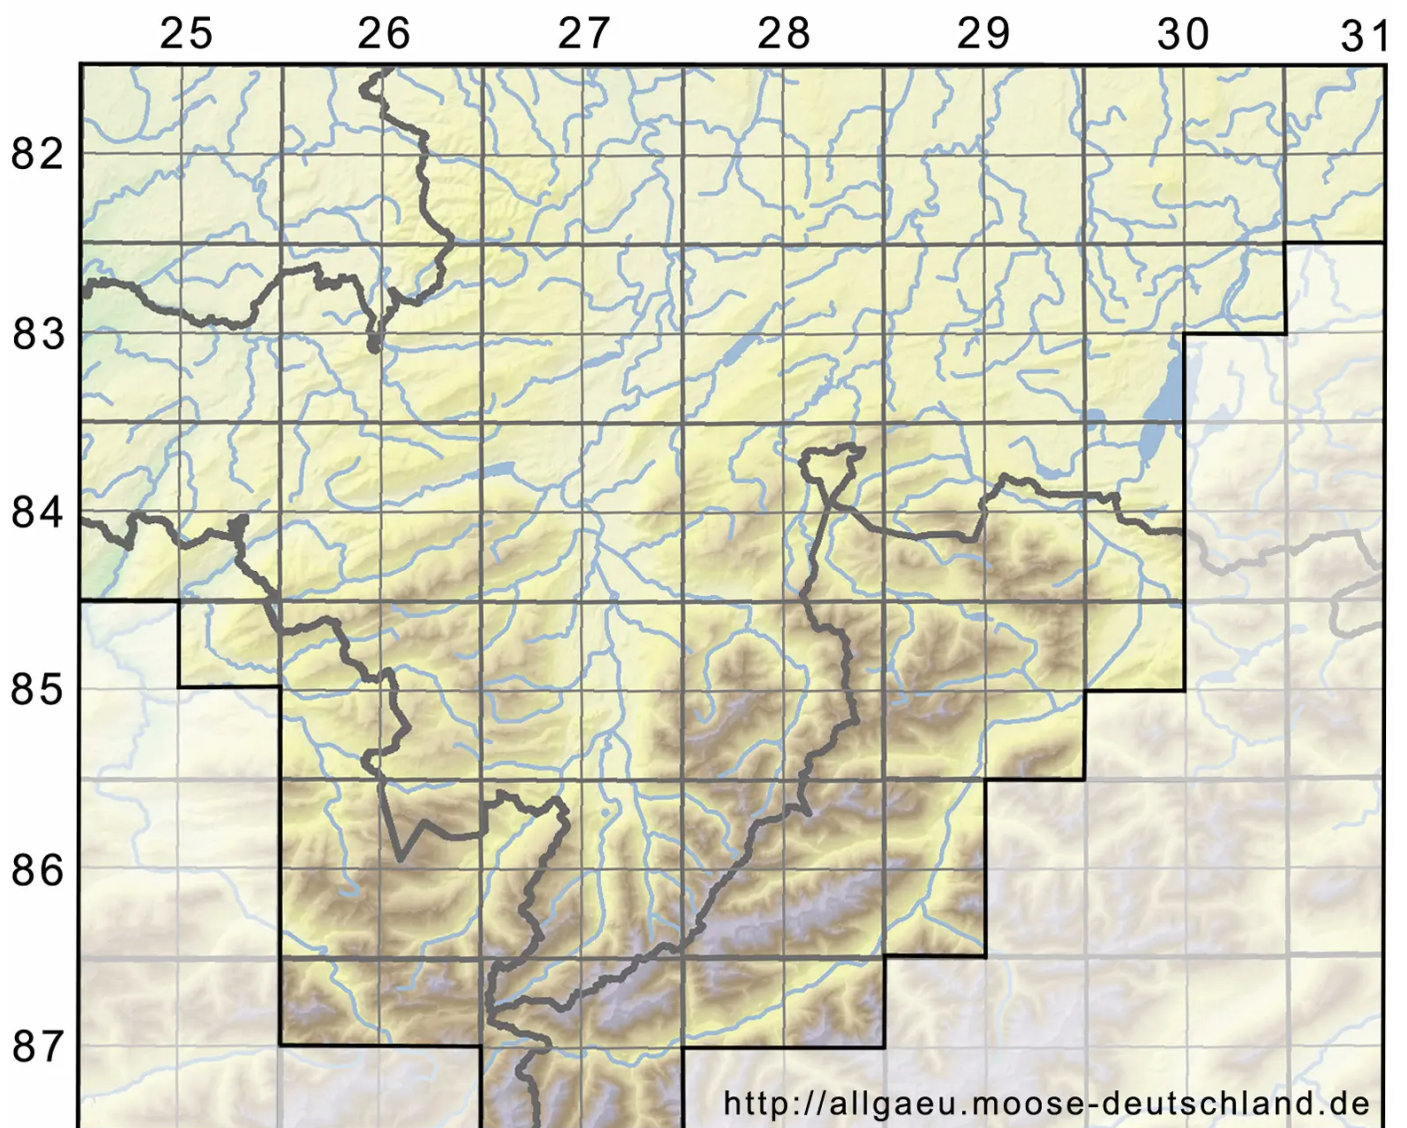

Didymodon umbrosus (Müll.Hal.) R.H.Zander

Schattenliebendes Doppelzahnmoos

Legende:

Symbole:

Ausgefülltes Symbol:
Zeitraum von 1980 bis heute (Aktuelle Angabe)

Leeres Symbol:
Zeitraum vor 1980 (Altangabe)

Quadrat: Herbarbeleg