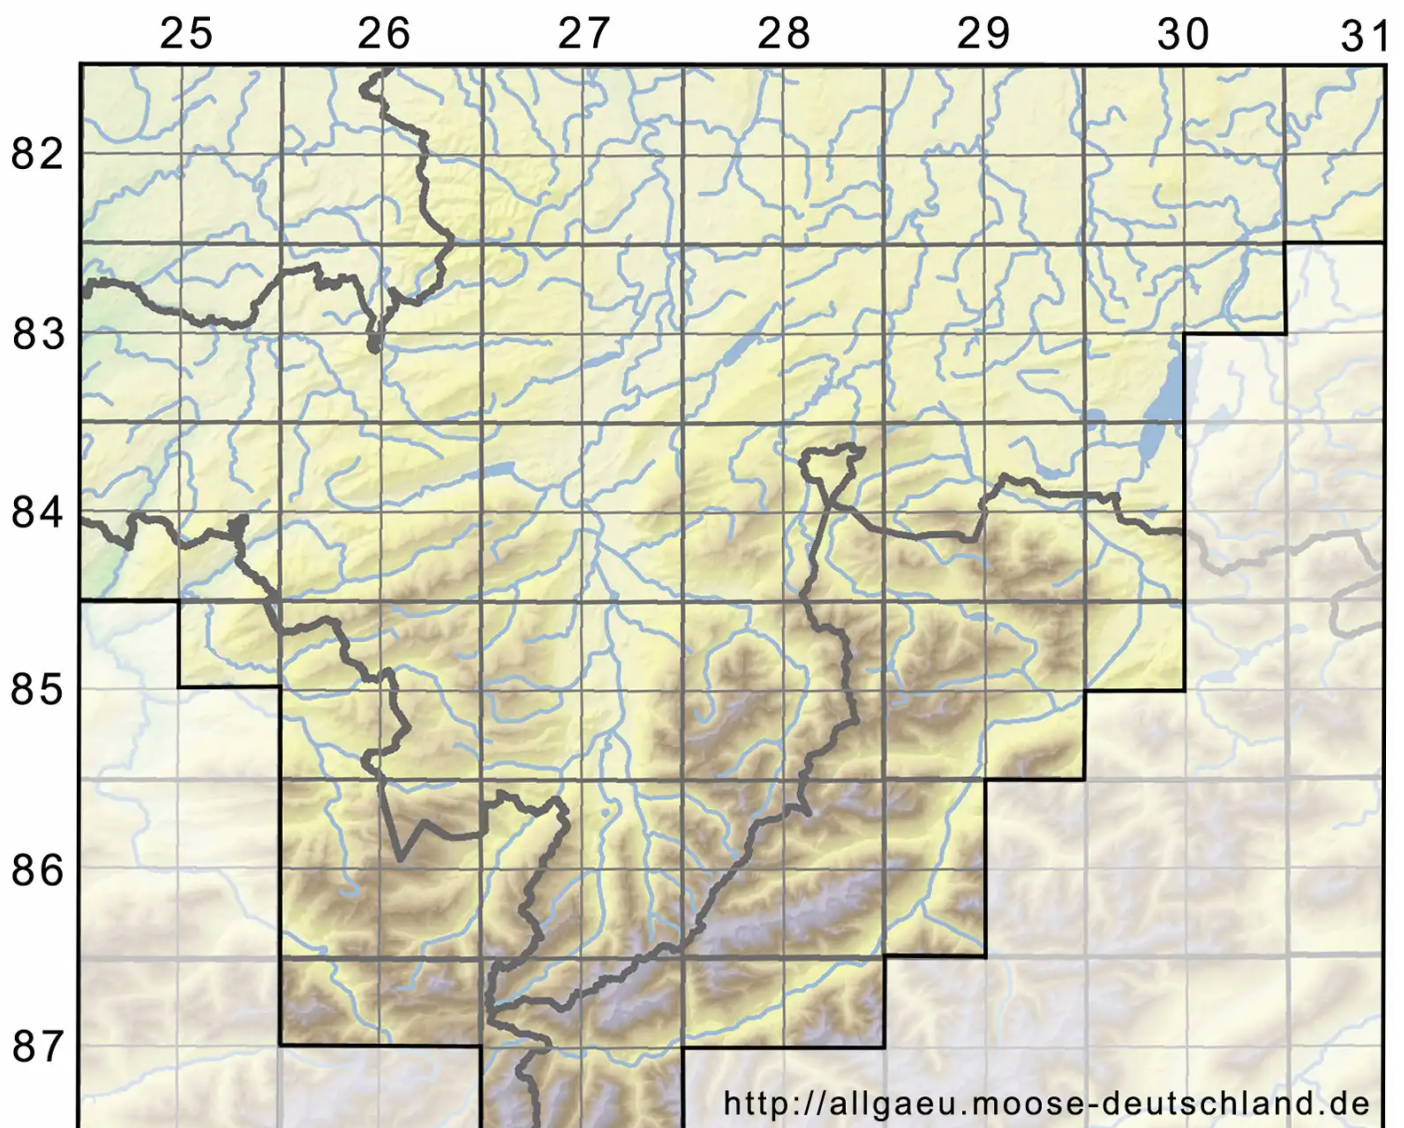

# Didymodon tomaculosus (Blockeel) M.F.V.Corley

Gemmen-Doppelzahnmoos, Wurst-Doppelzahnmoos

Legende:

**Symbole:**

Ausgefülltes Symbol:  
Zeitraum von 1980 bis heute (Aktuelle Angabe)

Leeres Symbol:  
Zeitraum vor 1980 (Altangabe)

Quadrat: Herbarbeleg