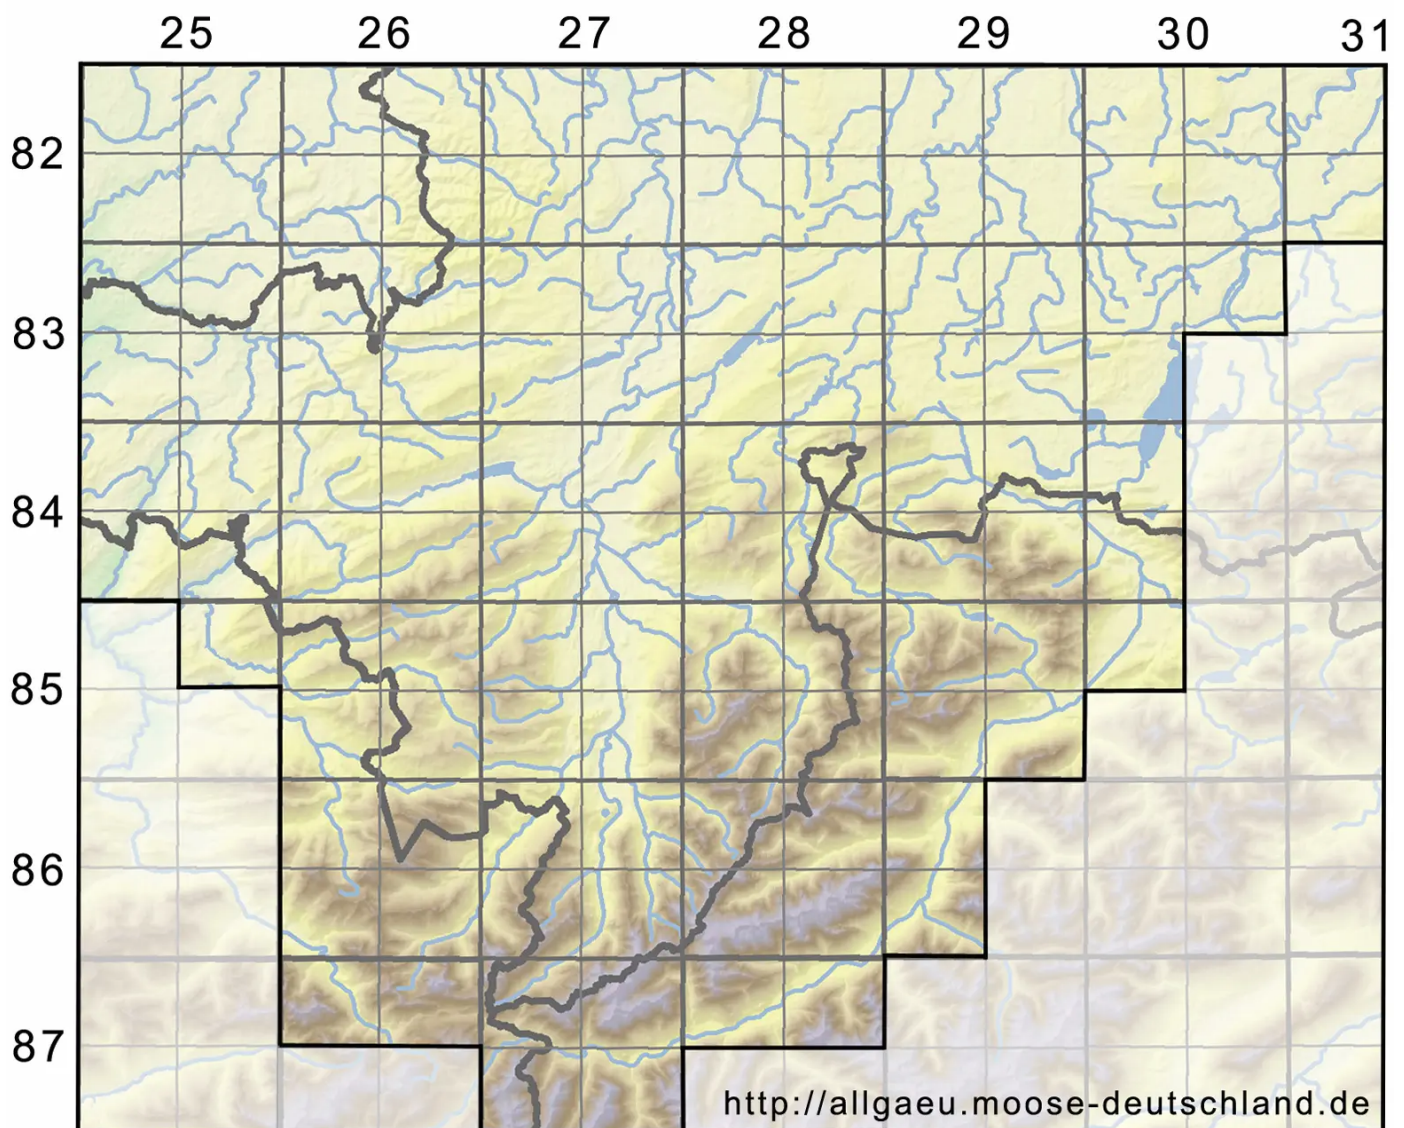

# Didymodon tomaculosus (Blockeel) M.F.V.Corley

Gemmen-Doppelzahnmoos, Wurst-Doppelzahnmoos

Legende:

**Symbole:**

Ausgefülltes Symbol:  
Zeitraum von 1980 bis heute (Aktuelle Angabe)

Leeres Symbol:  
Zeitraum vor 1980 (Altangabe)

Quadrat: Herbarbeleg