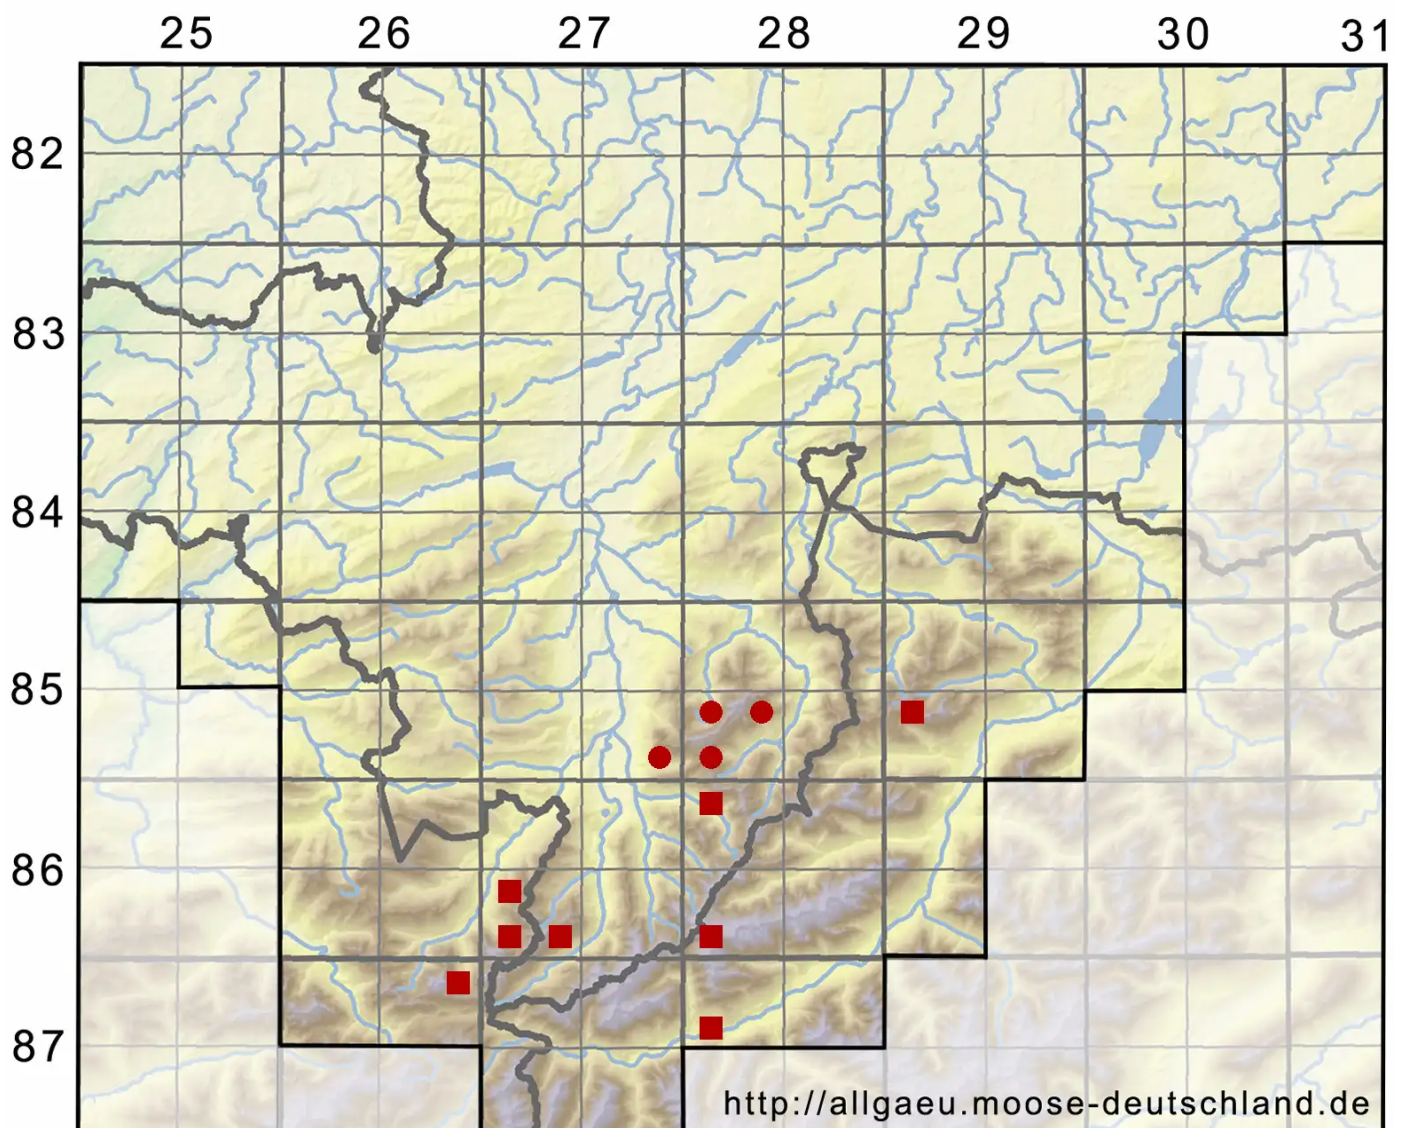

Didymodon subandreaeoides (Kindb.) R.H.Zander

Klaffmoosartiges Doppelzahnmoos, Bräunliches Doppelzahnmoos

Legende:

Symbole:

Ausgefülltes Symbol:
Zeitraum von 1980 bis heute (Aktuelle Angabe)

Leeres Symbol:
Zeitraum vor 1980 (Altangabe)

Quadrat: Herbarbeleg