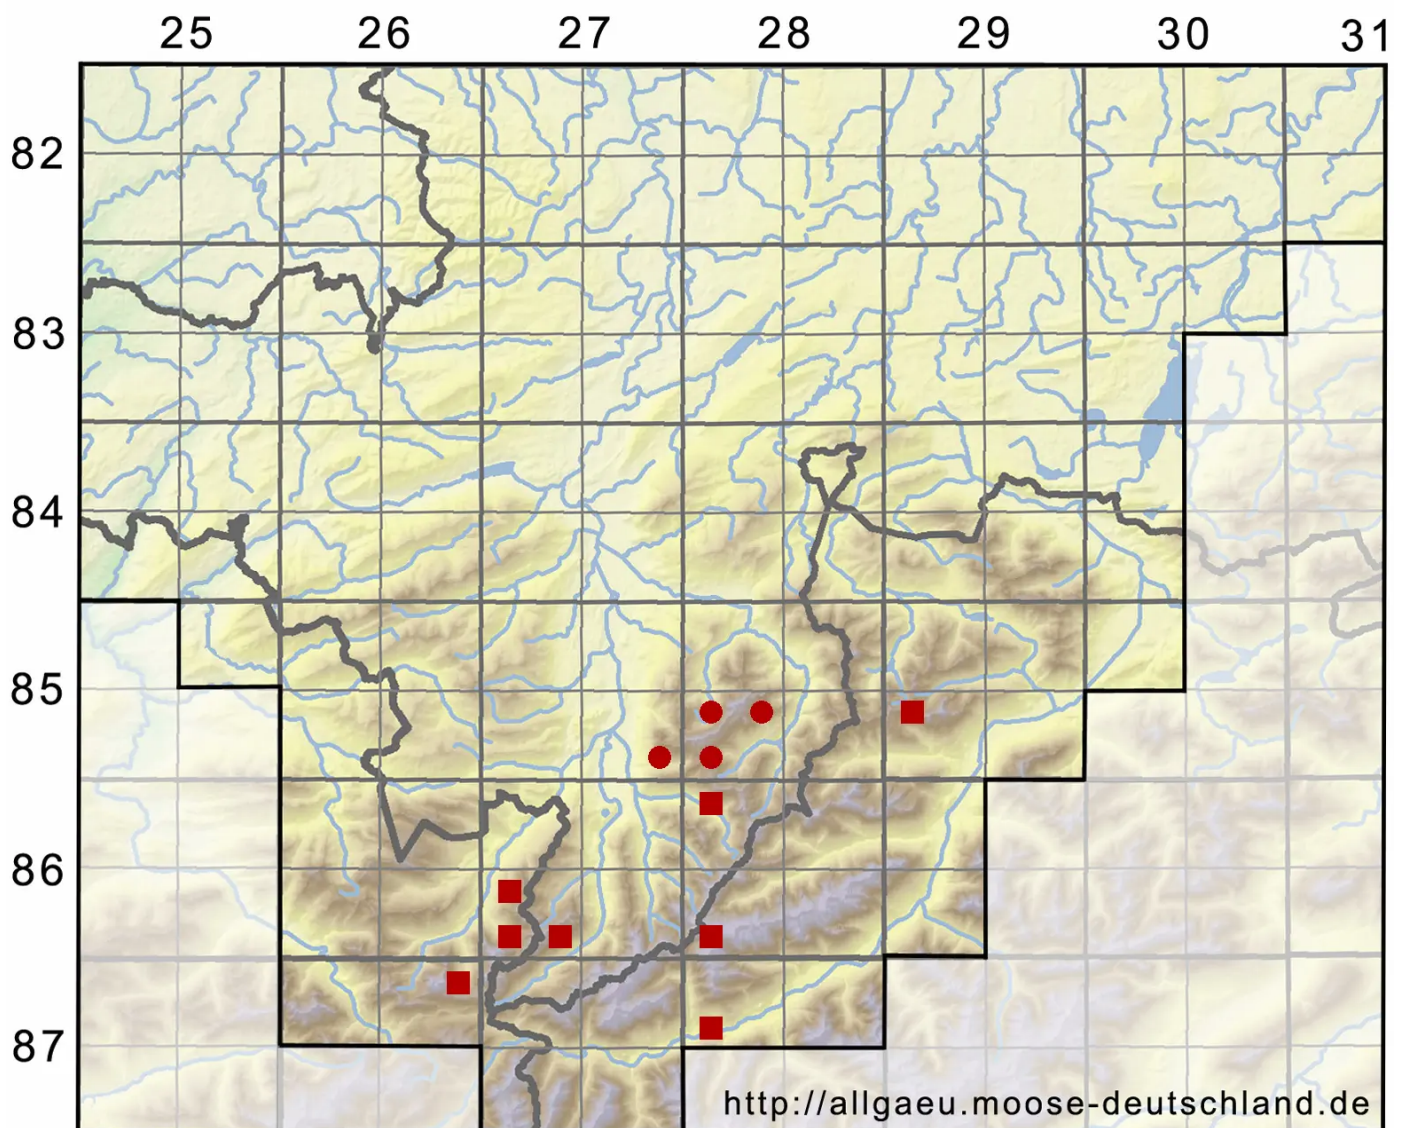

Didymodon subandreaeoides (Kindb.) R.H.Zander

Klaffmoosartiges Doppelzahnmoos, Bräunliches Doppelzahnmoos

Legende:

Symbole:
Ausgefülltes Symbol:
Zeitraum von 1980 bis heute (Aktuelle Angabe)
Leeres Symbol:
Zeitraum vor 1980 (Altangabe)
Quadrat: Herbarbeleg