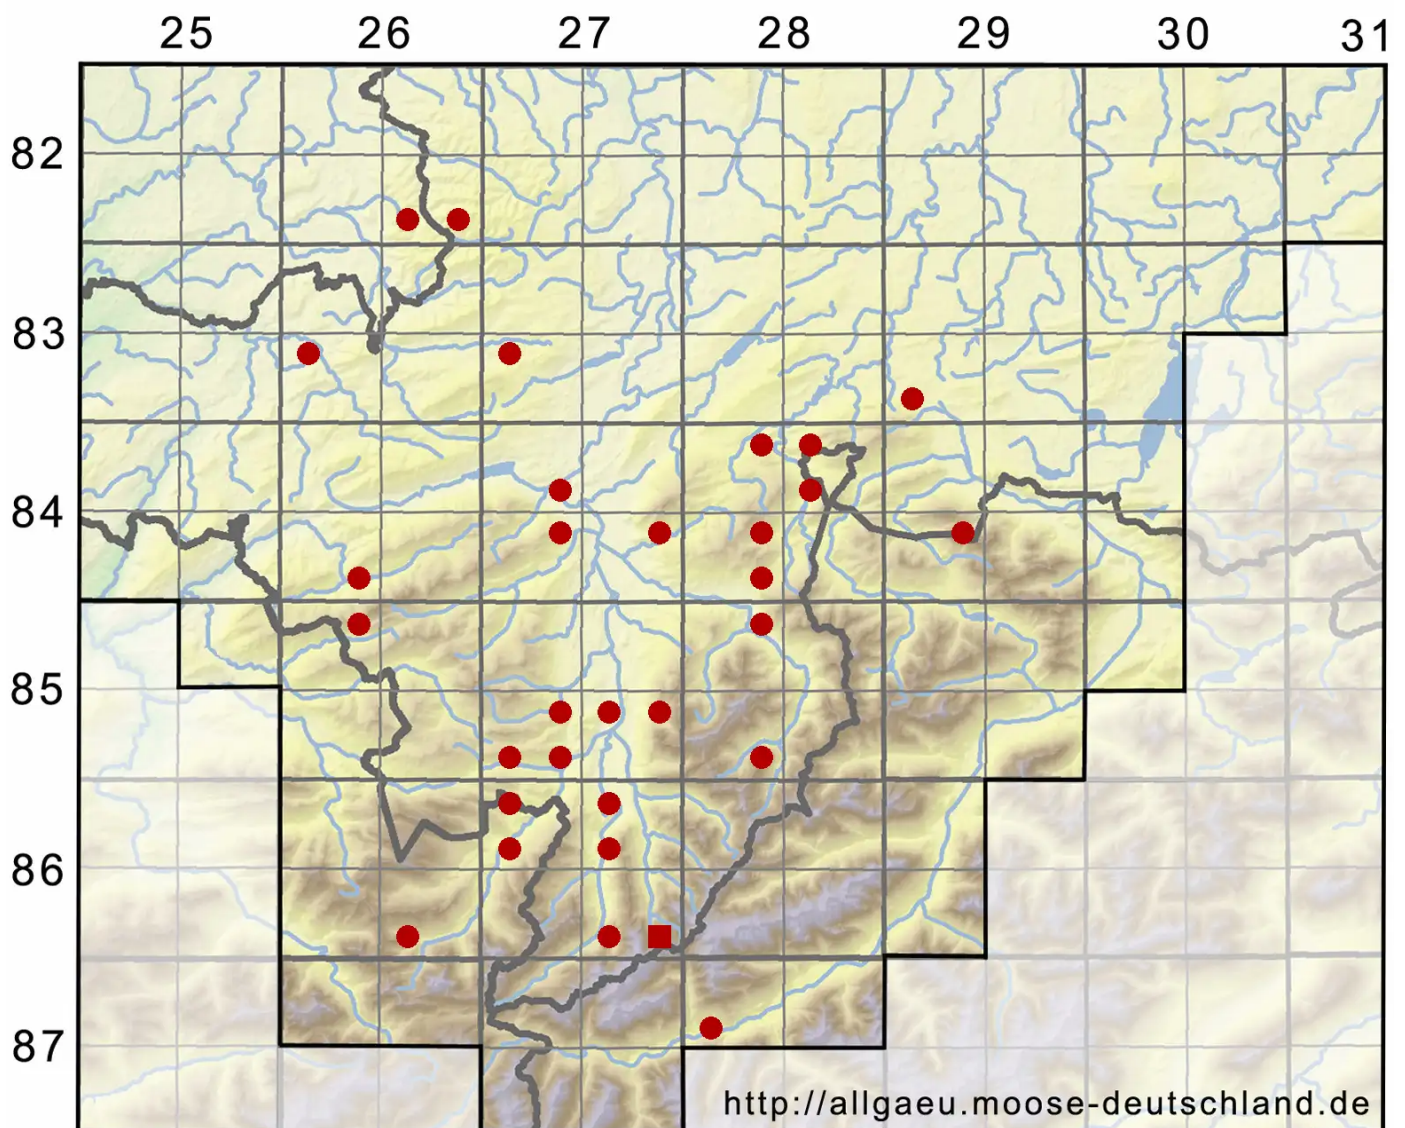

Didymodon spadiceus (Mitt.) Limpr.

Scheiden-Doppelzahnmoos

Legende:

- Symbole:**
- Ausgefülltes Symbol:
Zeitraum von 1980 bis heute (Aktuelle Angabe)
 - Leeres Symbol:
Zeitraum vor 1980 (Altangabe)
 - Quadrat: Herbarbeleg