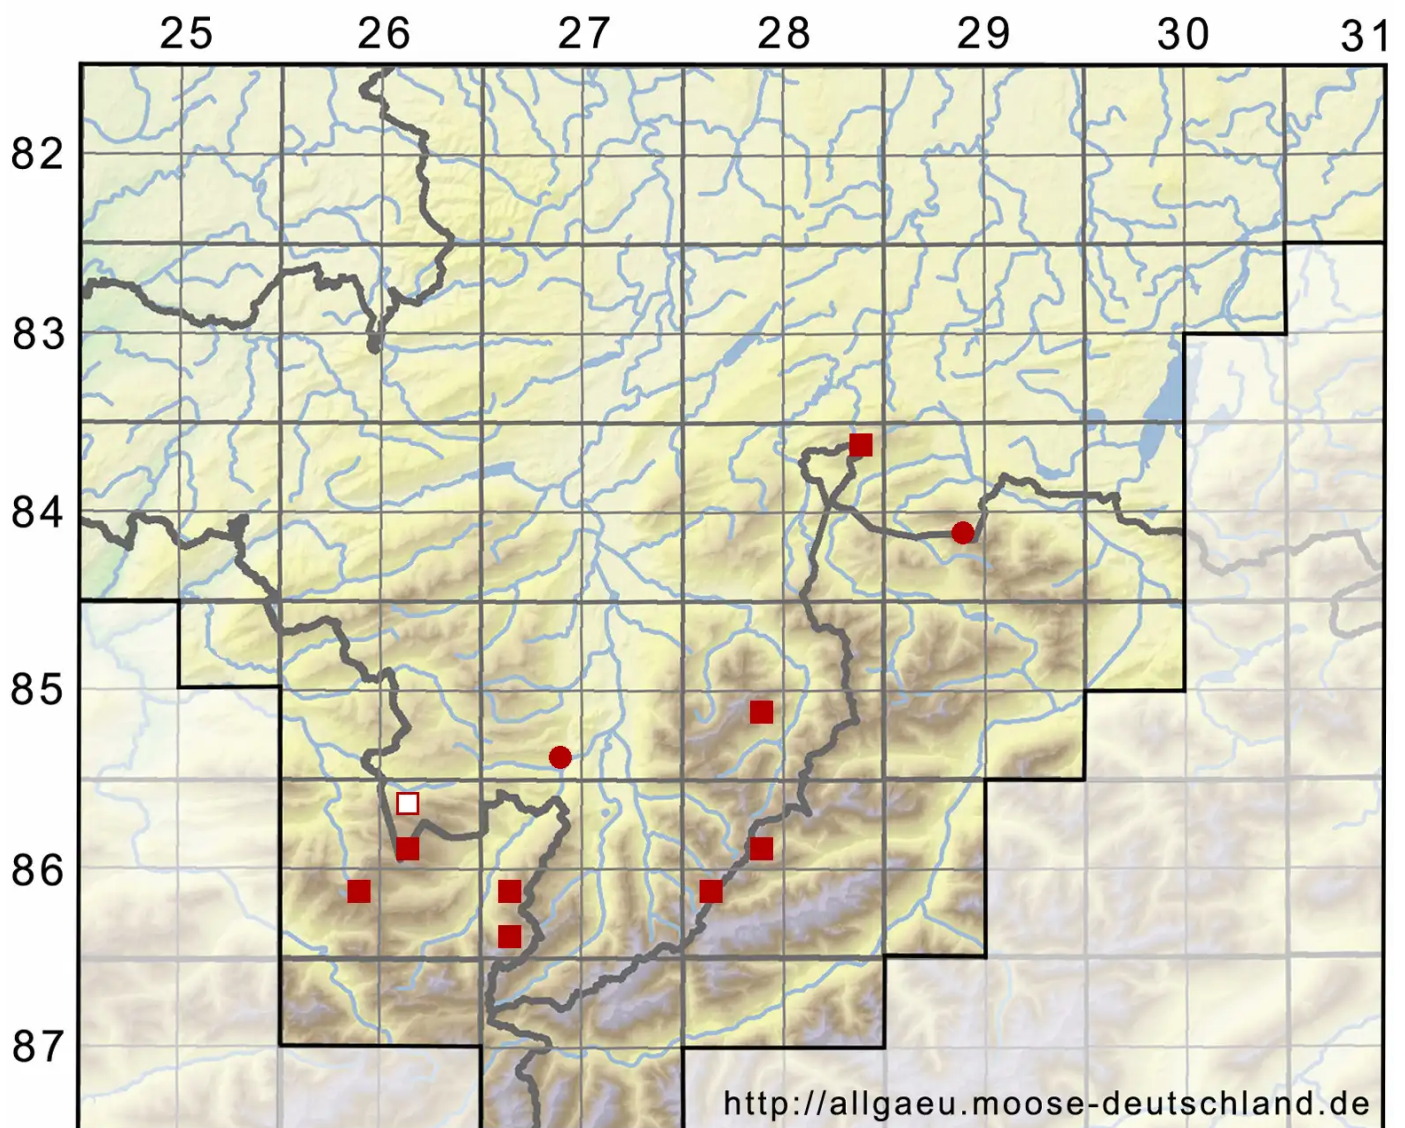

Bryoerythrophyllum rubrum (Jur. ex Geh.) P.C.Chen

Rotes Rotblattmoos

Legende:

Symbole:

Ausgefülltes Symbol:
Zeitraum von 1980 bis heute (Aktuelle Angabe)

Leeres Symbol:
Zeitraum vor 1980 (Altangabe)

Quadrat: Herbarbeleg