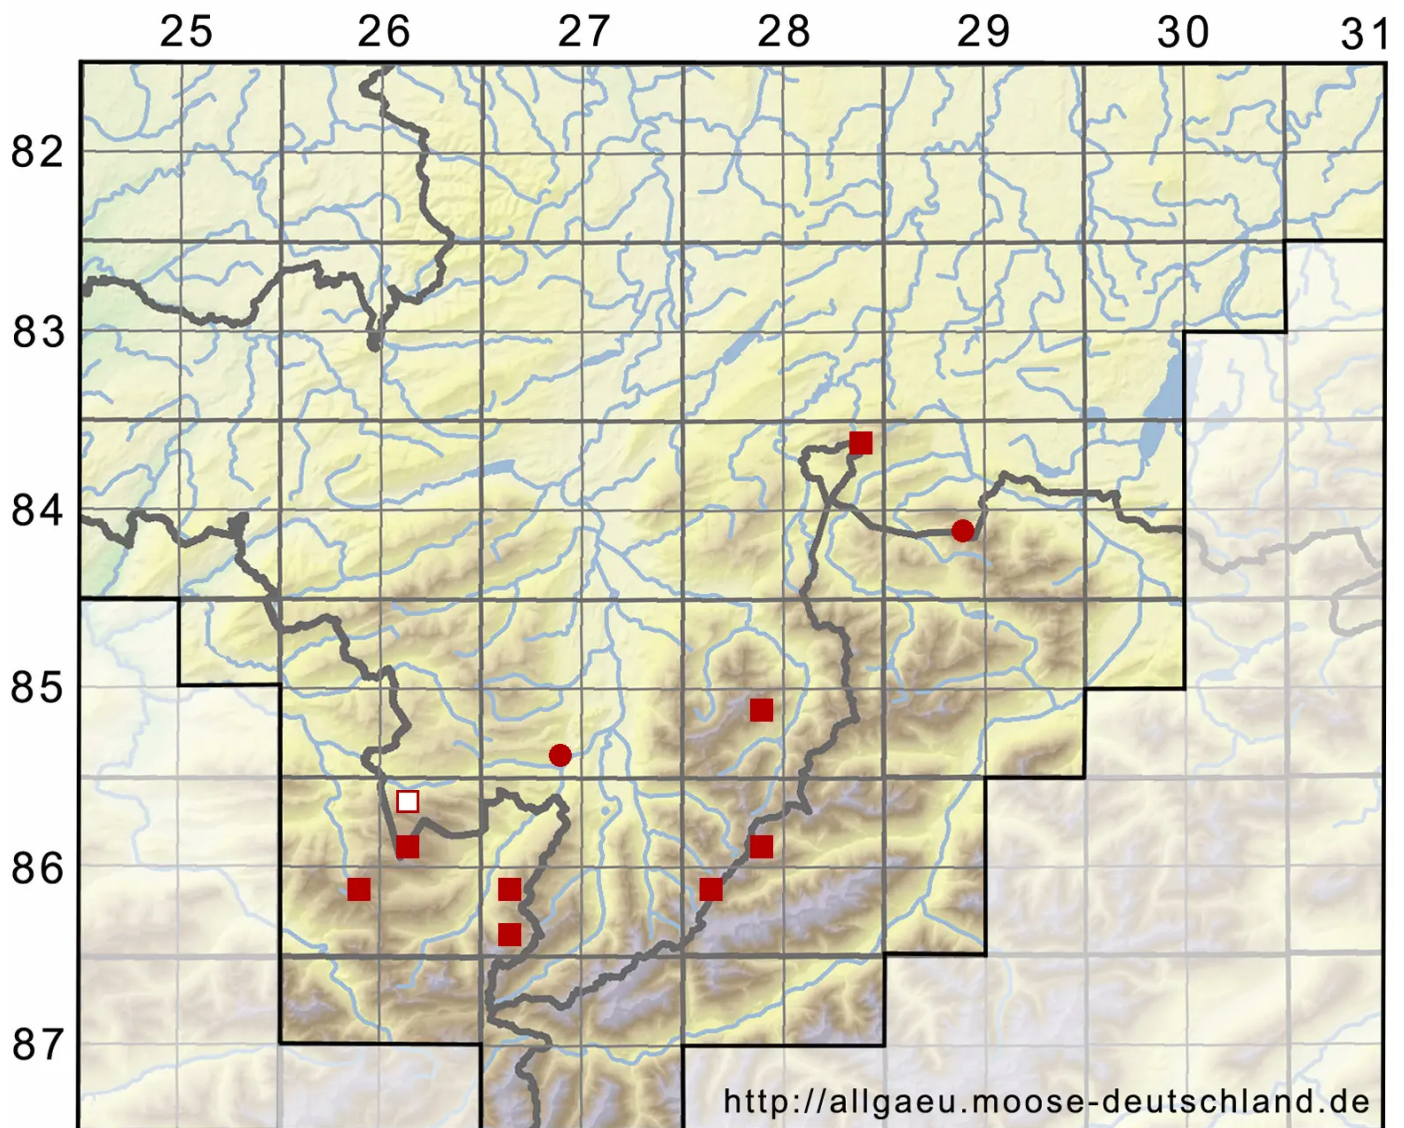

Bryoerythrophyllum rubrum (Jur. ex Geh.) P.C.Chen

Rotes Rotblattmoos

Legende:

Symbole:

Ausgefülltes Symbol:
Zeitraum von 1980 bis heute (Aktuelle Angabe)

Leeres Symbol:
Zeitraum vor 1980 (Altangabe)

Quadrat: Herbarbeleg