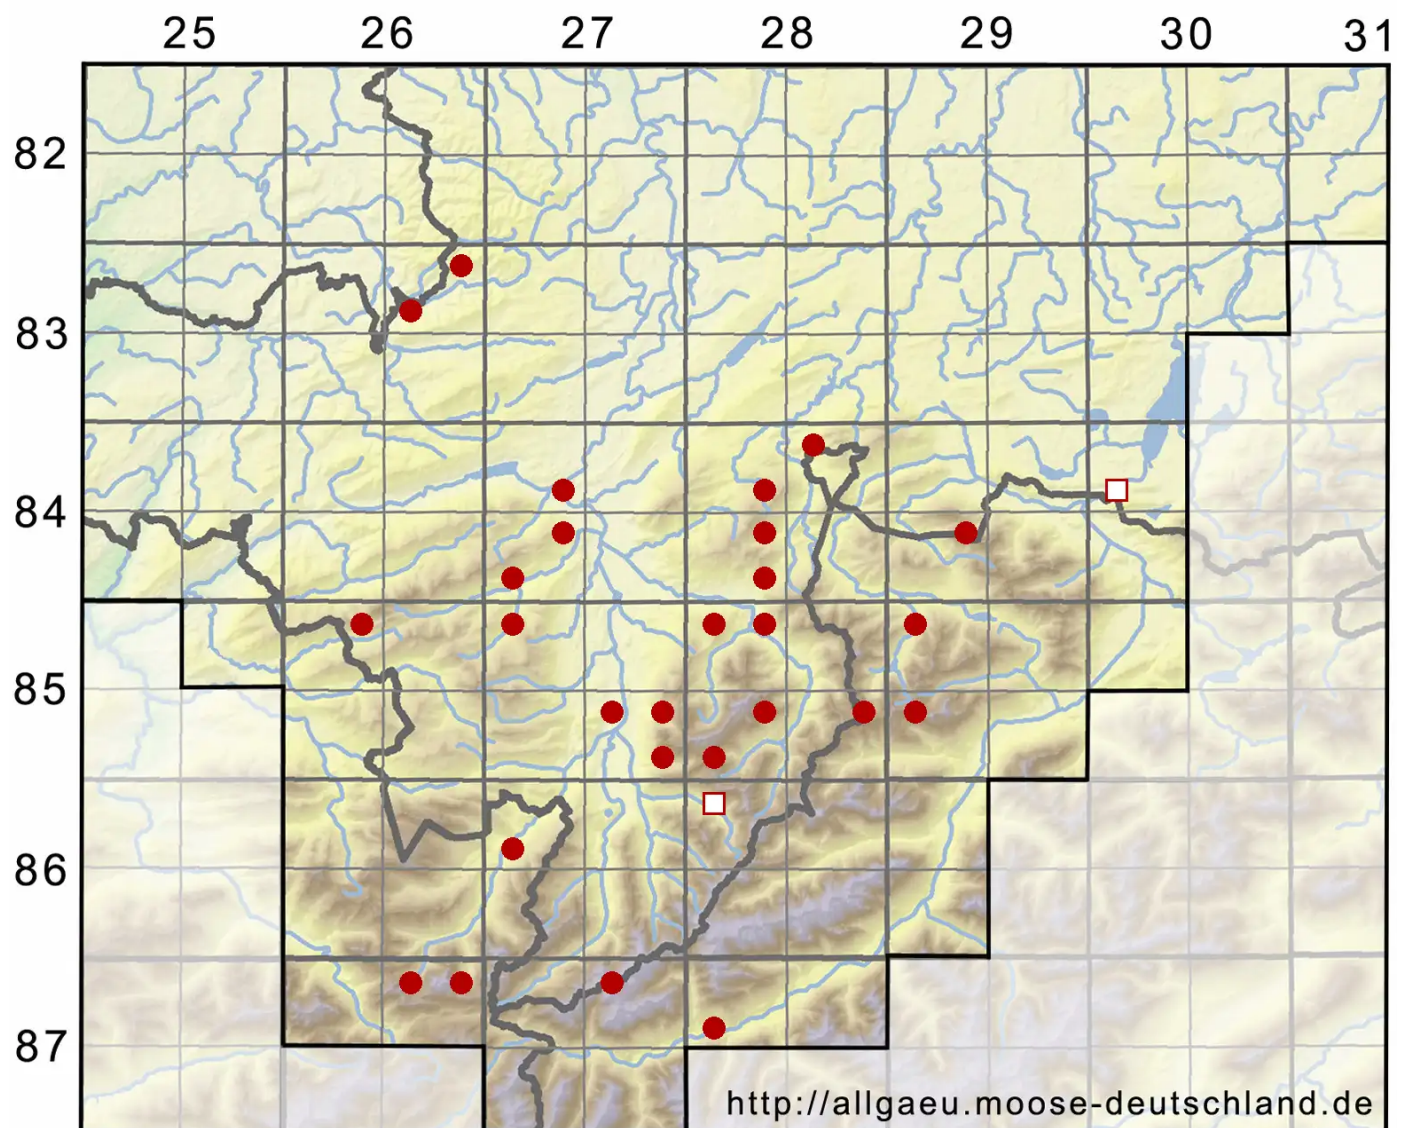

Didymodon rigidulus Hedw.

Steifes Doppelzahnmoos

Legende:

Symbole:

Ausgefülltes Symbol:
Zeitraum von 1980 bis heute (Aktuelle Angabe)

Leeres Symbol:
Zeitraum vor 1980 (Altangabe)

Quadrat: Herbarbeleg