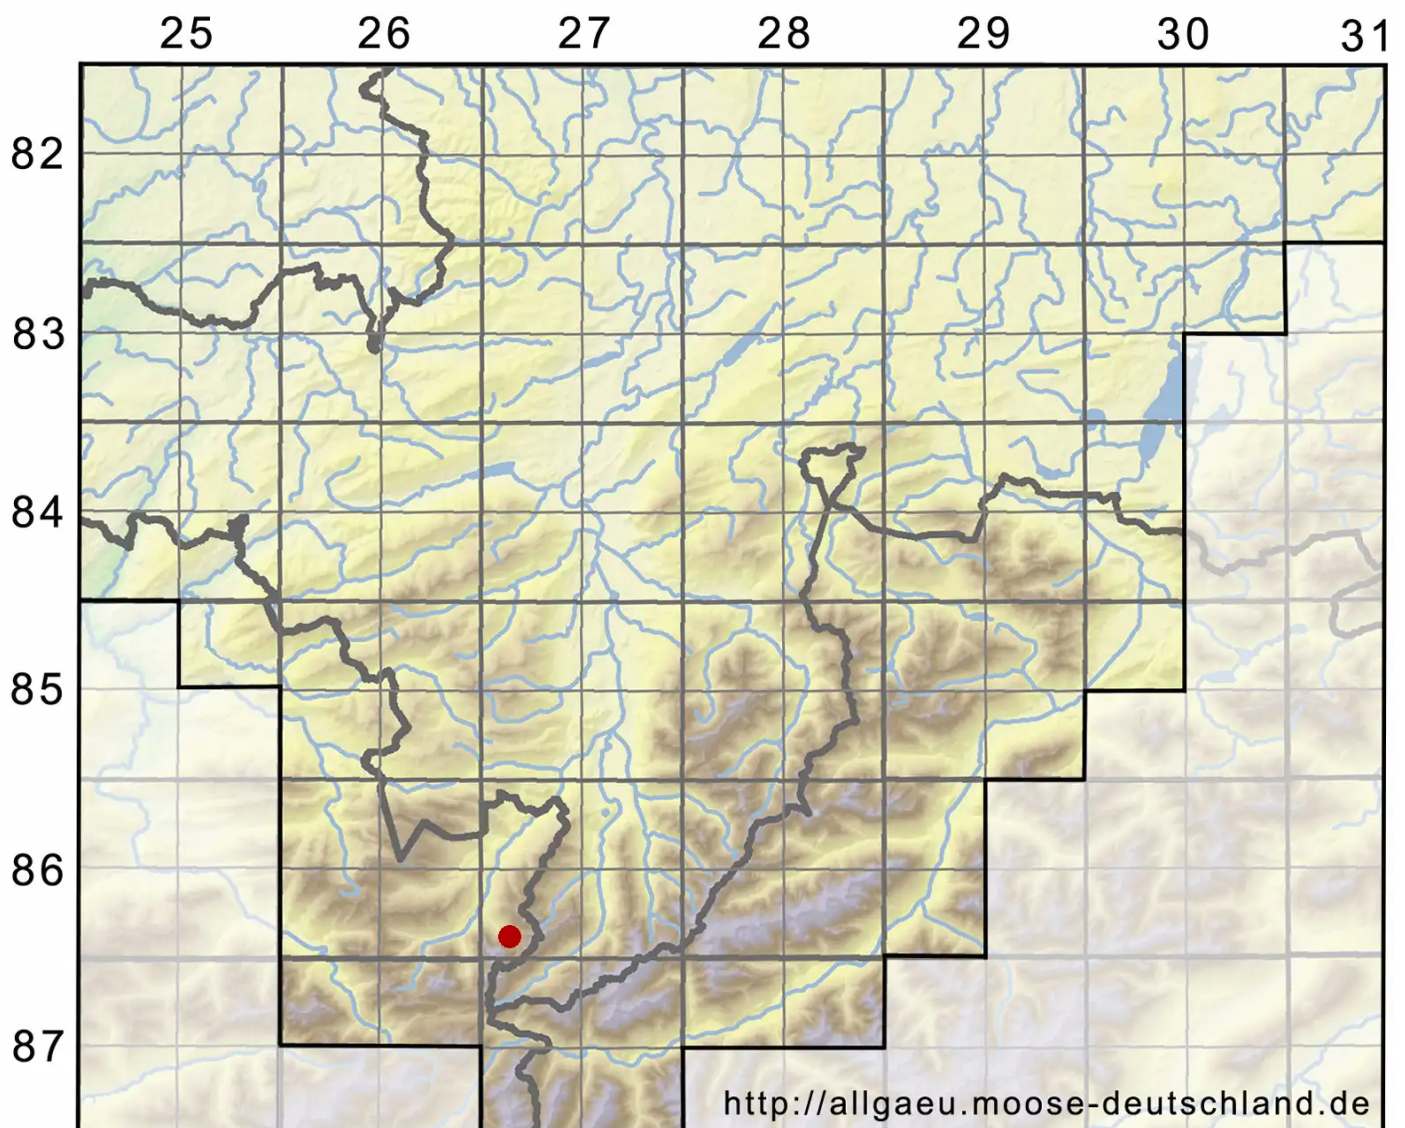

Didymodon glaucus Ryan

Blaugrünes Doppelzahnmoos

Legende:

Symbole:

Ausgefülltes Symbol:
Zeitraum von 1980 bis heute (Aktuelle Angabe)

Leeres Symbol:
Zeitraum vor 1980 (Altangabe)

Quadrat: Herbarbeleg