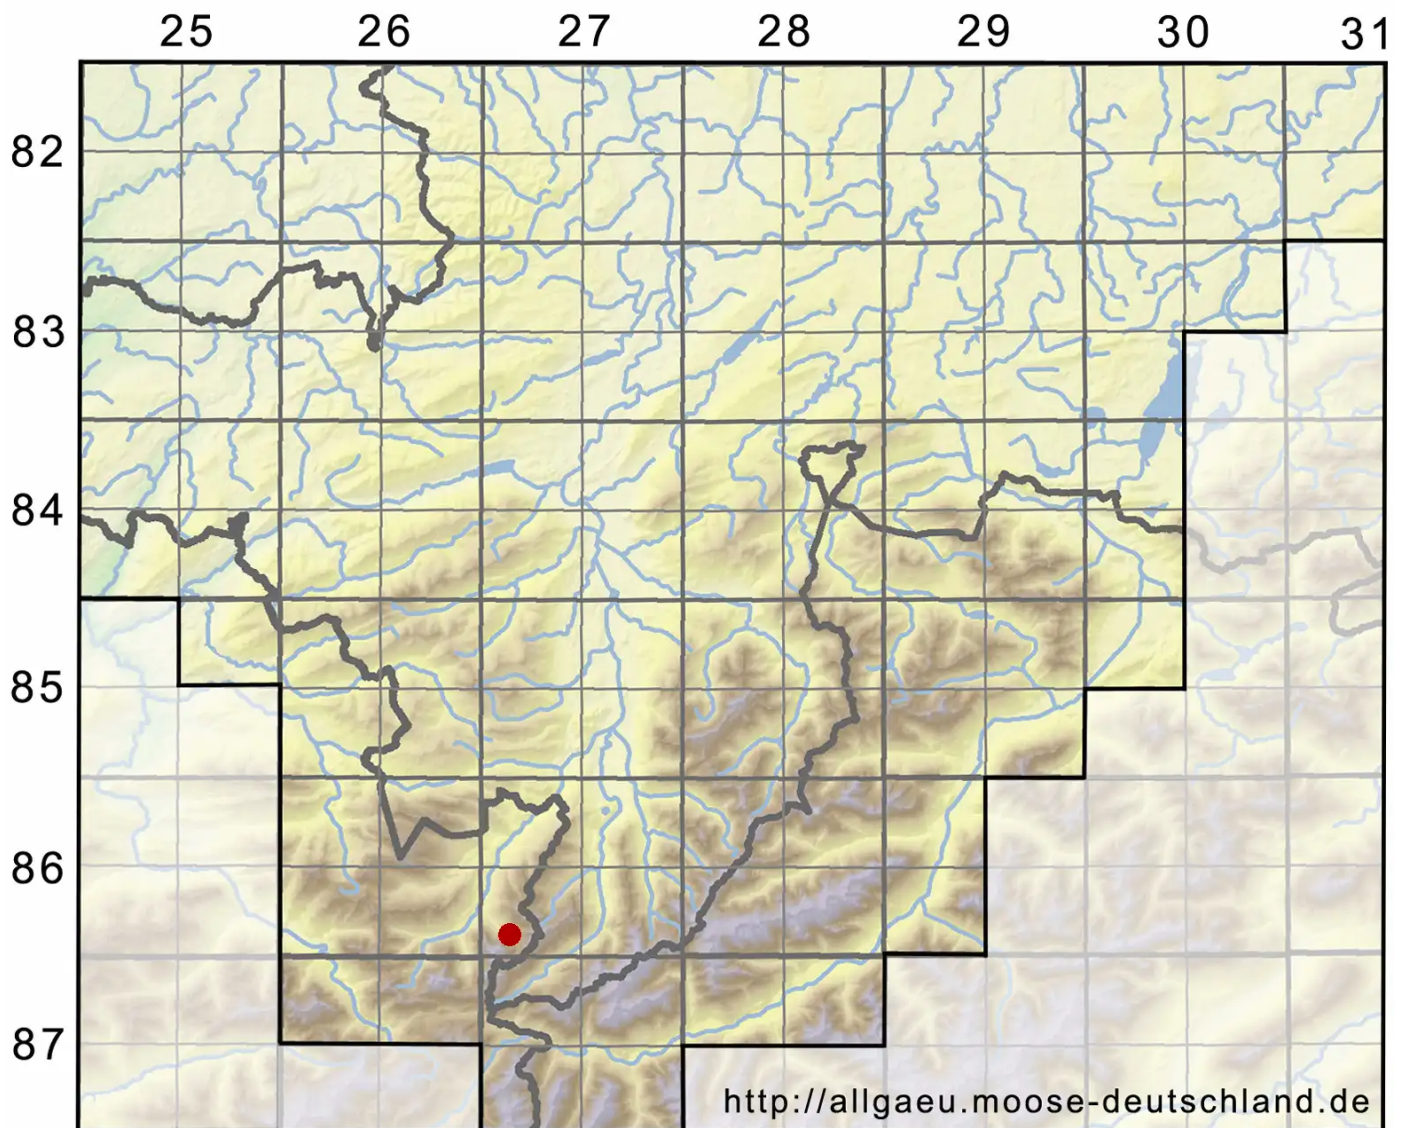

# Didymodon glaucus Ryan

Blaugrünes Doppelzahnmoos

Legende:

**Symbole:**

Ausgefülltes Symbol:  
Zeitraum von 1980 bis heute (Aktuelle Angabe)

Leeres Symbol:  
Zeitraum vor 1980 (Altangabe)

Quadrat: Herbarbeleg