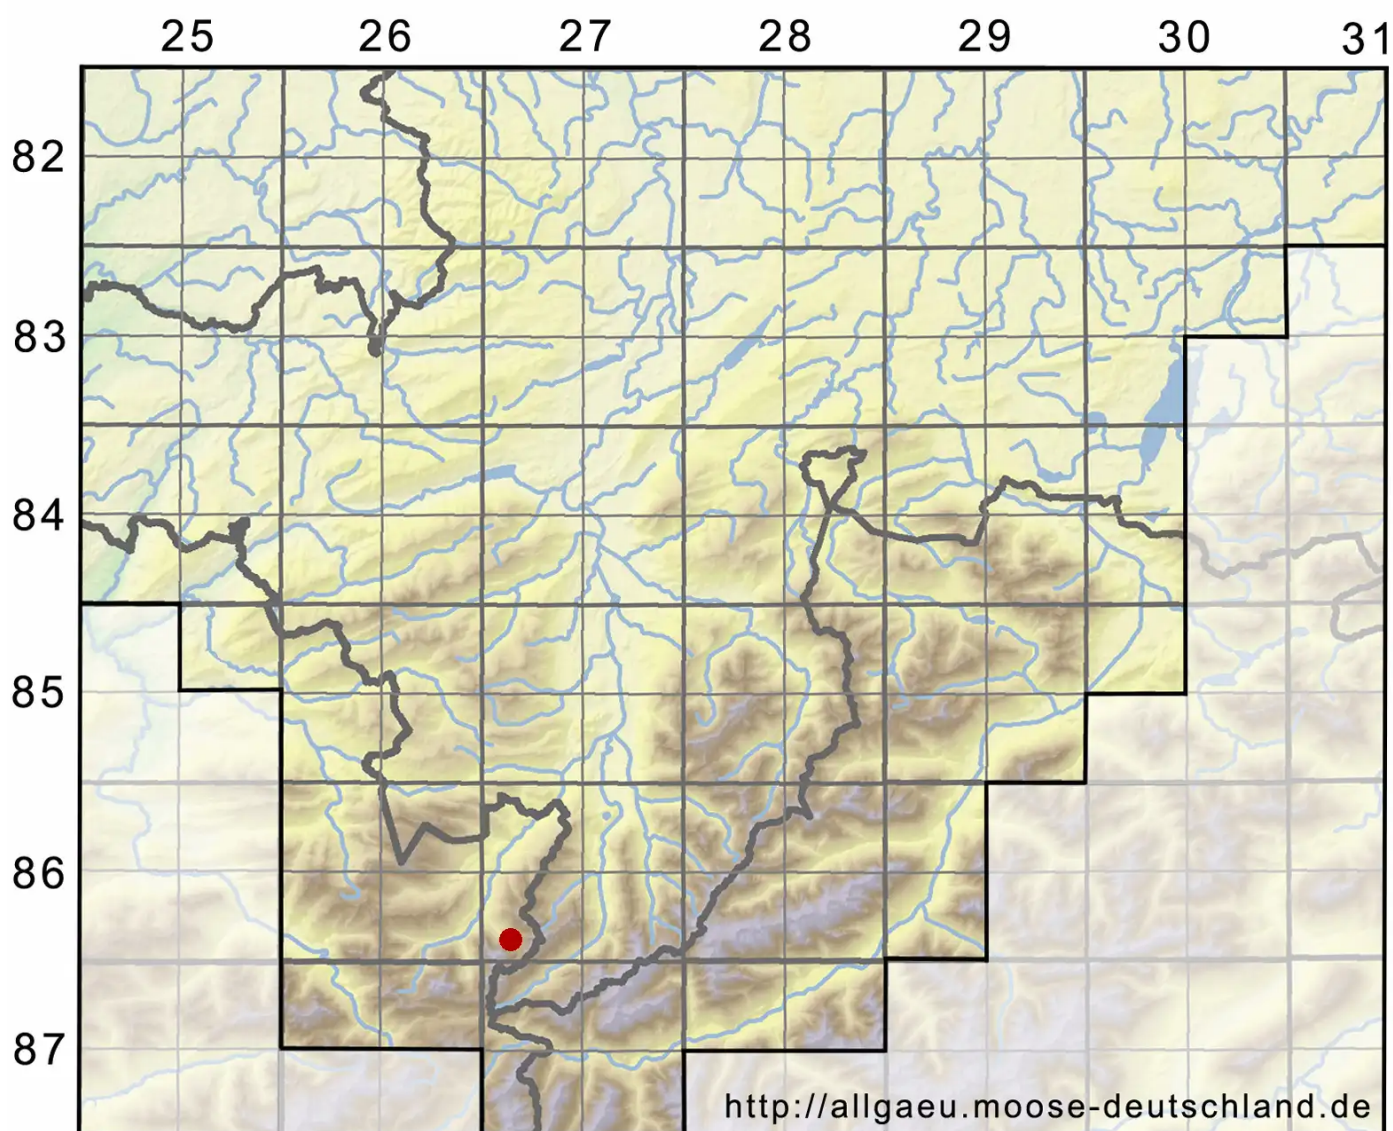

Didymodon glaucus Ryan

Blaugrünes Doppelzahnmoos

Legende:

Symbole:

Ausgefülltes Symbol:
Zeitraum von 1980 bis heute (Aktuelle Angabe)

Leeres Symbol:
Zeitraum vor 1980 (Altangabe)

Quadrat: Herbarbeleg