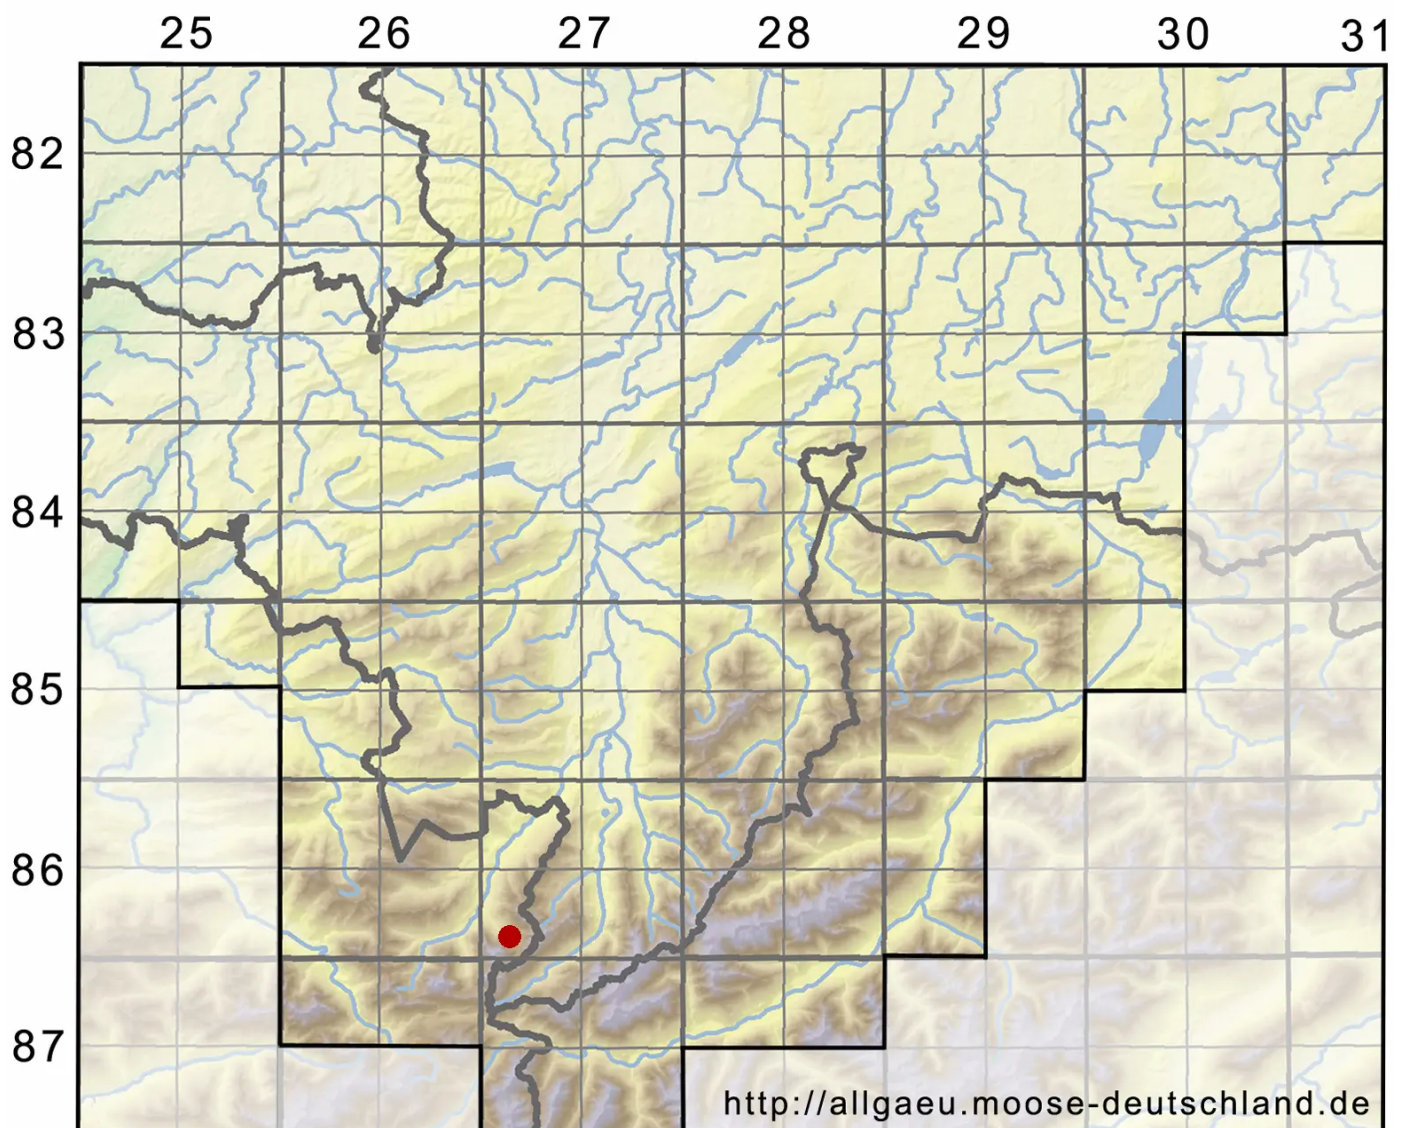

Didymodon glaucus Ryan

Blaugrünes Doppelzahnmoos

Legende:

- Symbole:**
- Ausgefülltes Symbol:
Zeitraum von 1980 bis heute (Aktuelle Angabe)
 - Leeres Symbol:
Zeitraum vor 1980 (Altangabe)
 - Quadrat: Herbarbeleg