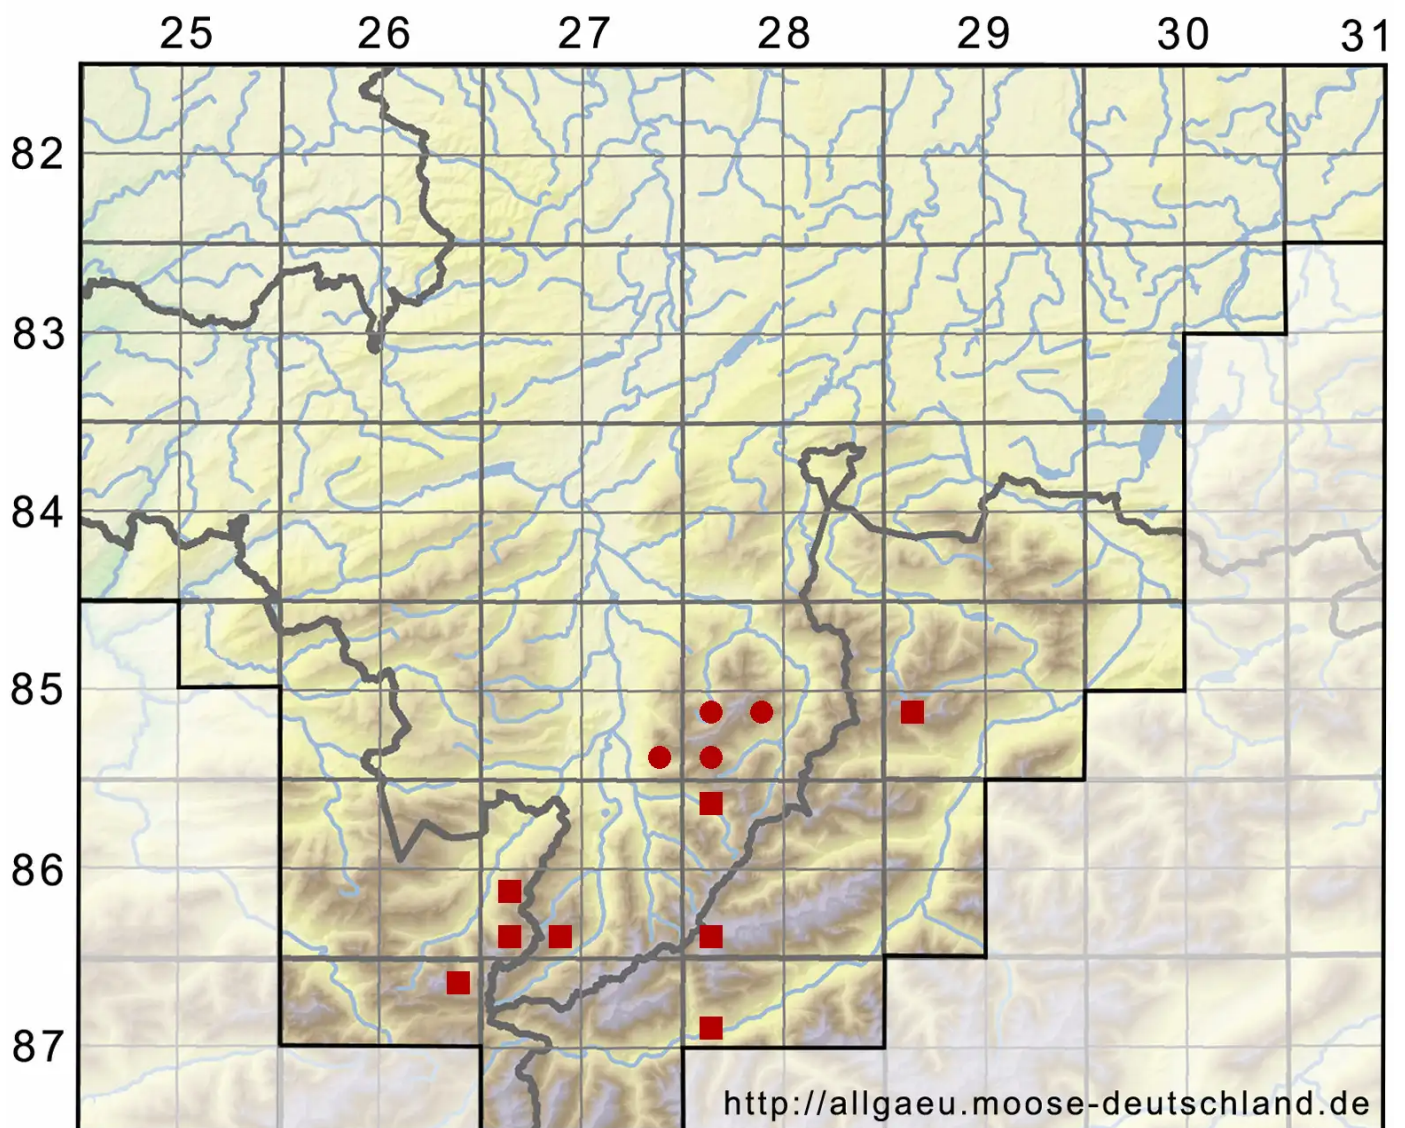

# Didymodon subandreaeoides (Kindb.) R.H.Zander

Klaffmoosartiges Doppelzahnmoos, Bräunliches Doppelzahnmoos

Legende:

- Symbole:**
- Ausgefülltes Symbol:  
Zeitraum von 1980 bis heute (Aktuelle Angabe)
  - Leeres Symbol:  
Zeitraum vor 1980 (Altangabe)
  - Quadrat: Herbarbeleg