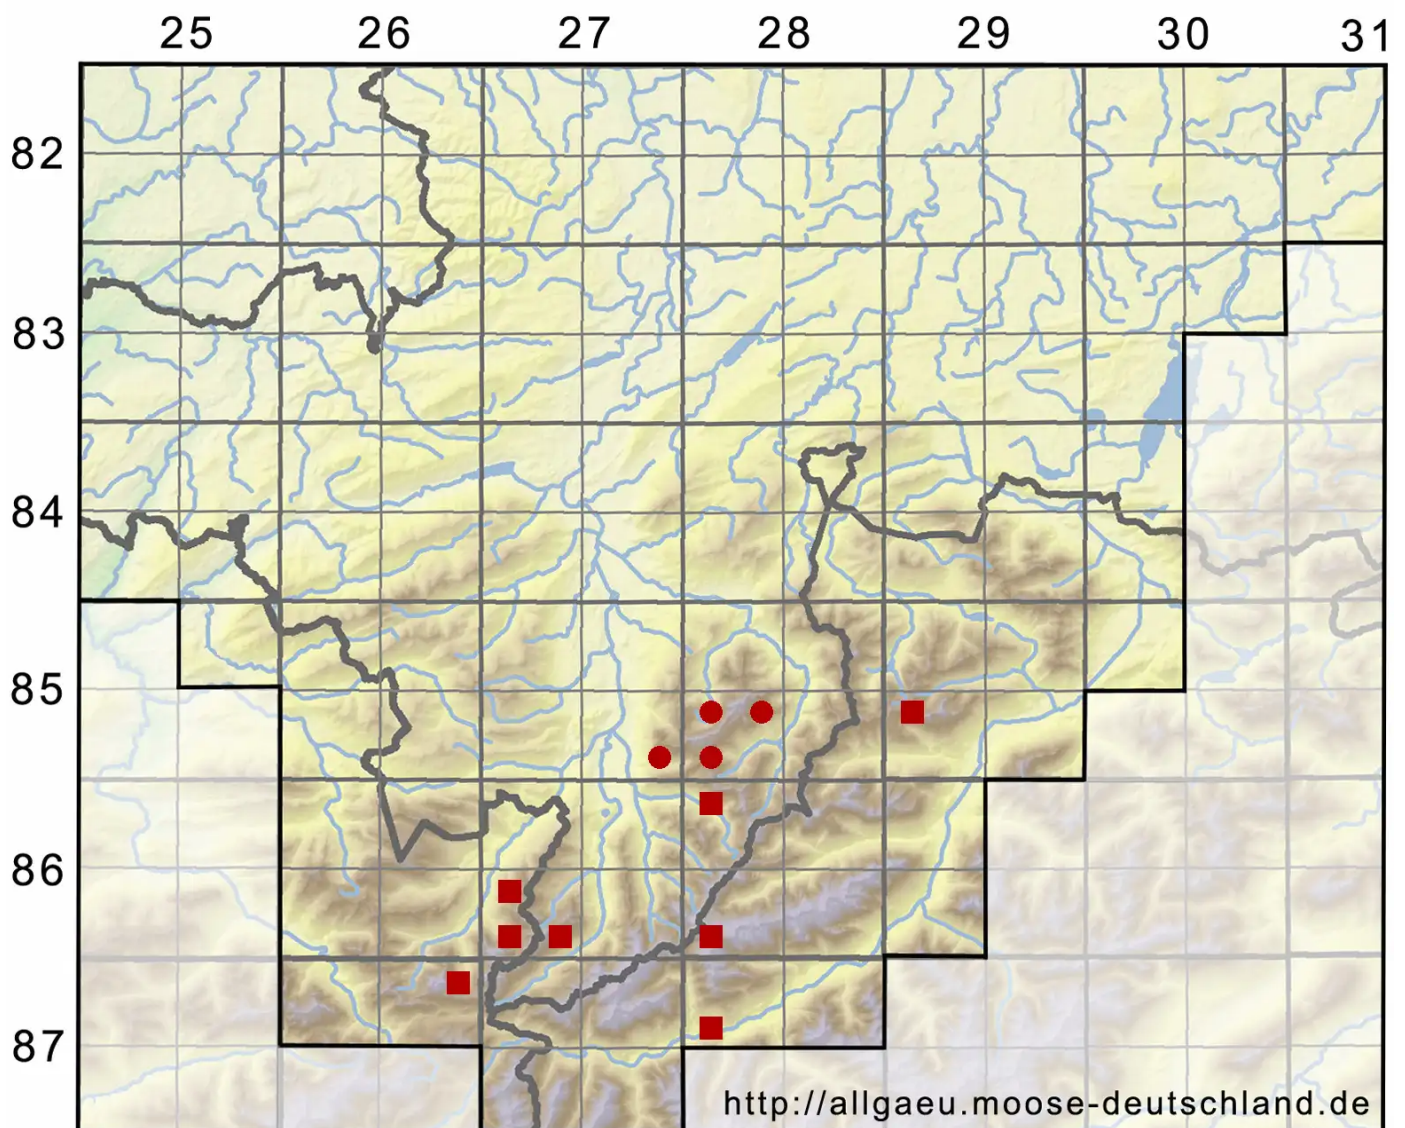

Didymodon subandreaeoides (Kindb.) R.H.Zander

Klaffmoosartiges Doppelzahnmoos, Bräunliches Doppelzahnmoos

Legende:

- Symbole:**
- Ausgefülltes Symbol:
Zeitraum von 1980 bis heute (Aktuelle Angabe)
 - Leeres Symbol:
Zeitraum vor 1980 (Altangabe)
 - Quadrat: Herbarbeleg