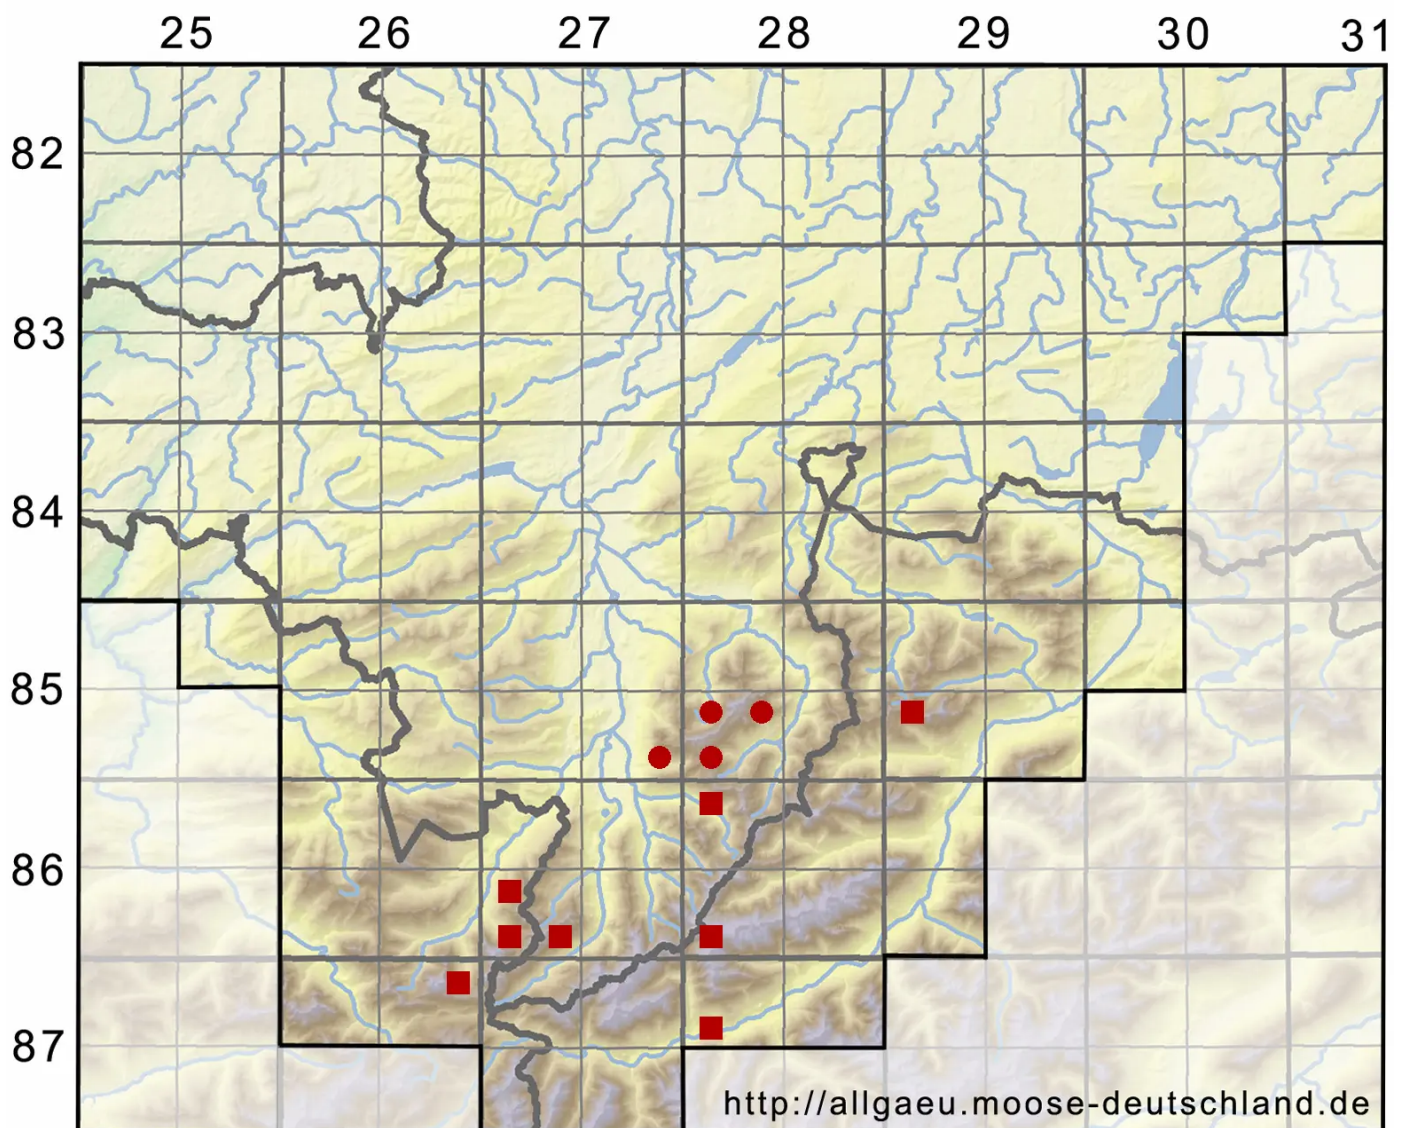

# Didymodon subandreaeoides (Kindb.) R.H.Zander

Klaffmoosartiges Doppelzahnmoos, Bräunliches Doppelzahnmoos

Legende:

**Symbole:**

Ausgefülltes Symbol:  
Zeitraum von 1980 bis heute (Aktuelle Angabe)

Leeres Symbol:  
Zeitraum vor 1980 (Altangabe)

Quadrat: Herbarbeleg