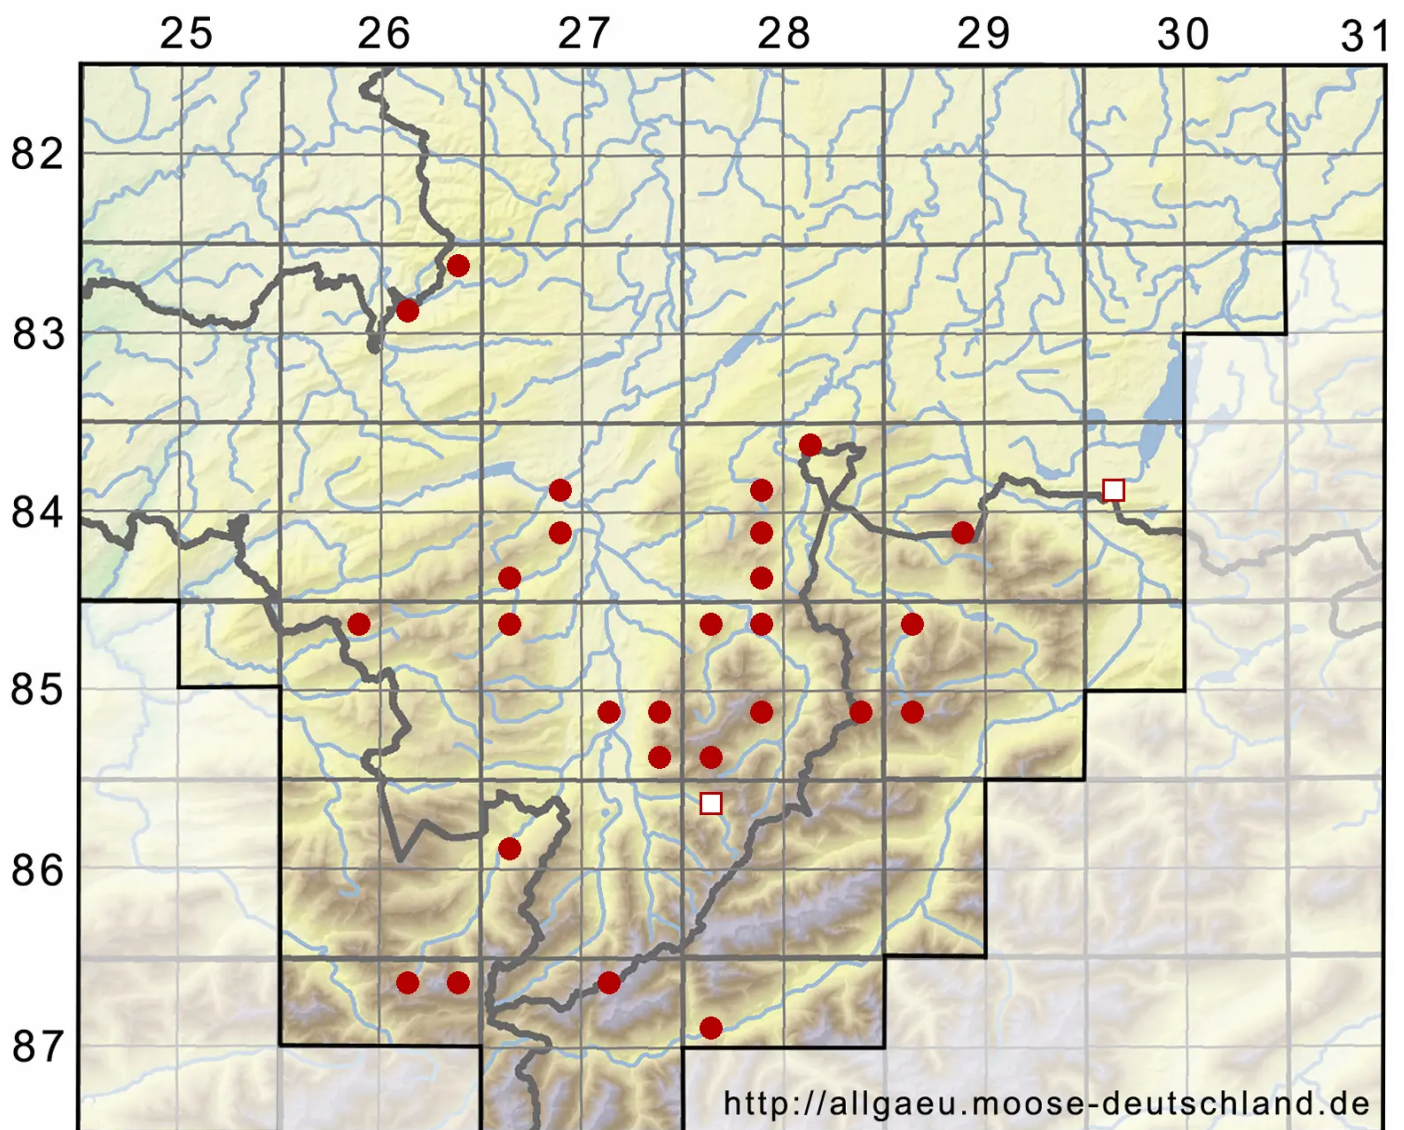

Didymodon rigidulus Hedw.

Steifes Doppelzahnmoos

Legende:

- Symbole:**
- Ausgefülltes Symbol:
Zeitraum von 1980 bis heute (Aktuelle Angabe)
 - Leeres Symbol:
Zeitraum vor 1980 (Altangabe)
 - Quadrat: Herbarbeleg