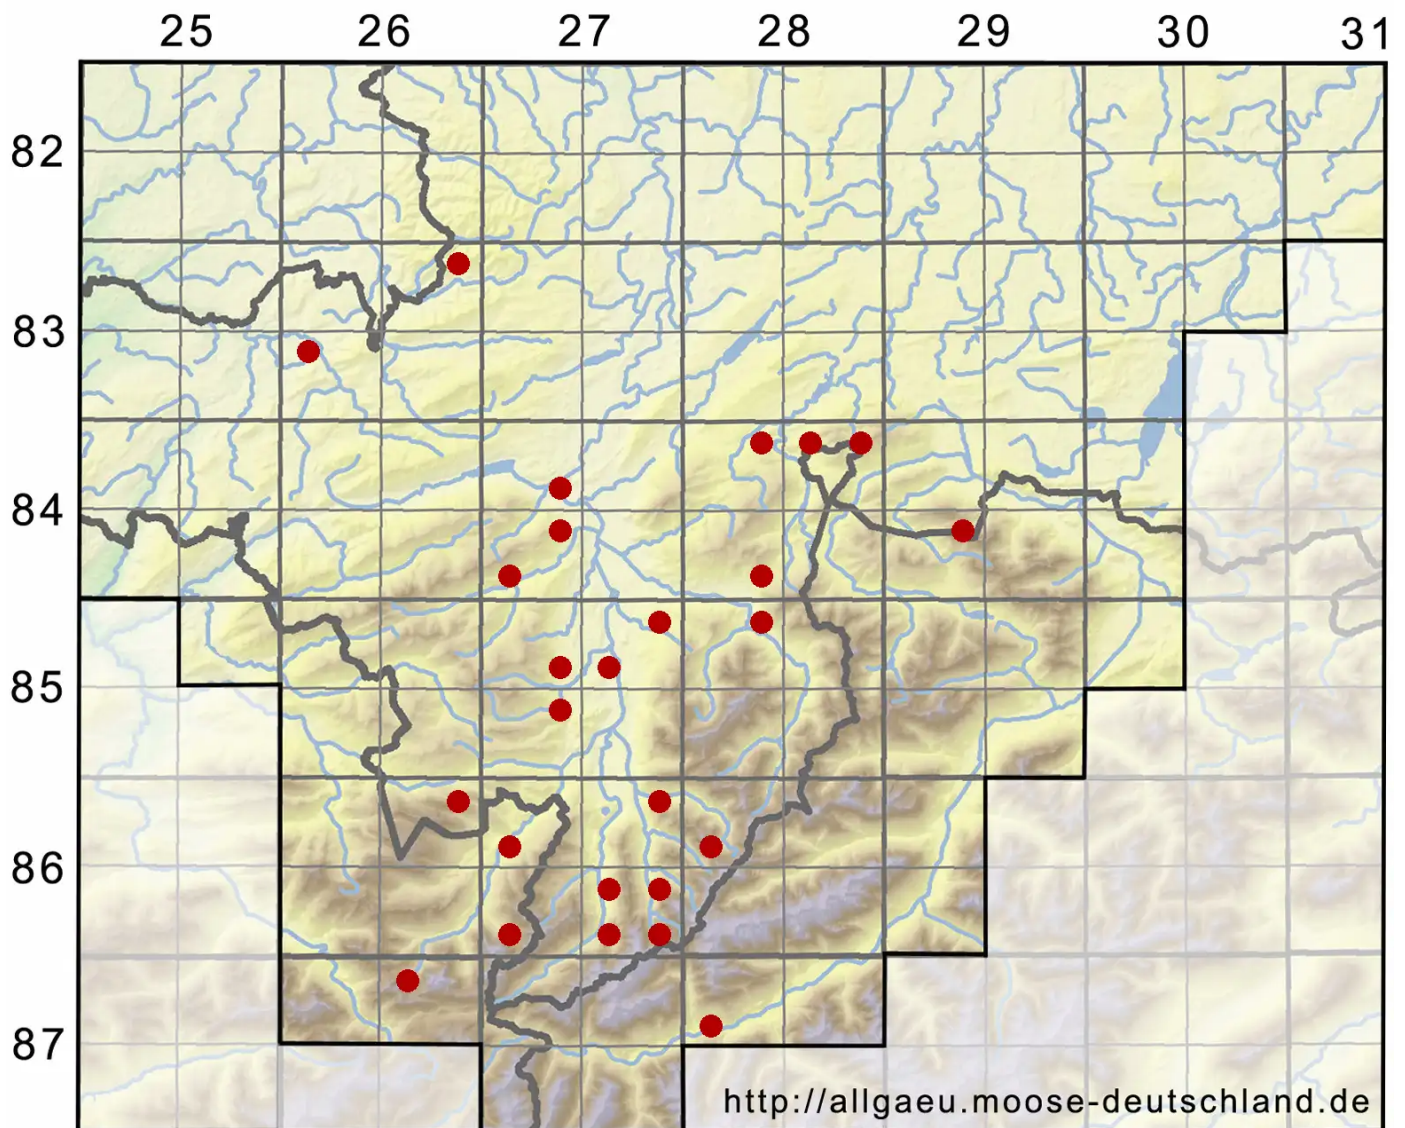

Didymodon ferrugineus (Schimp. ex Besch.) M.O.Hill

Zurückgekrümmtes Doppelzahnmoos

Legende:

- Symbole:**
- Ausgefülltes Symbol:
Zeitraum von 1980 bis heute (Aktuelle Angabe)
 - Leeres Symbol:
Zeitraum vor 1980 (Altangabe)
 - Quadrat: Herbarbeleg