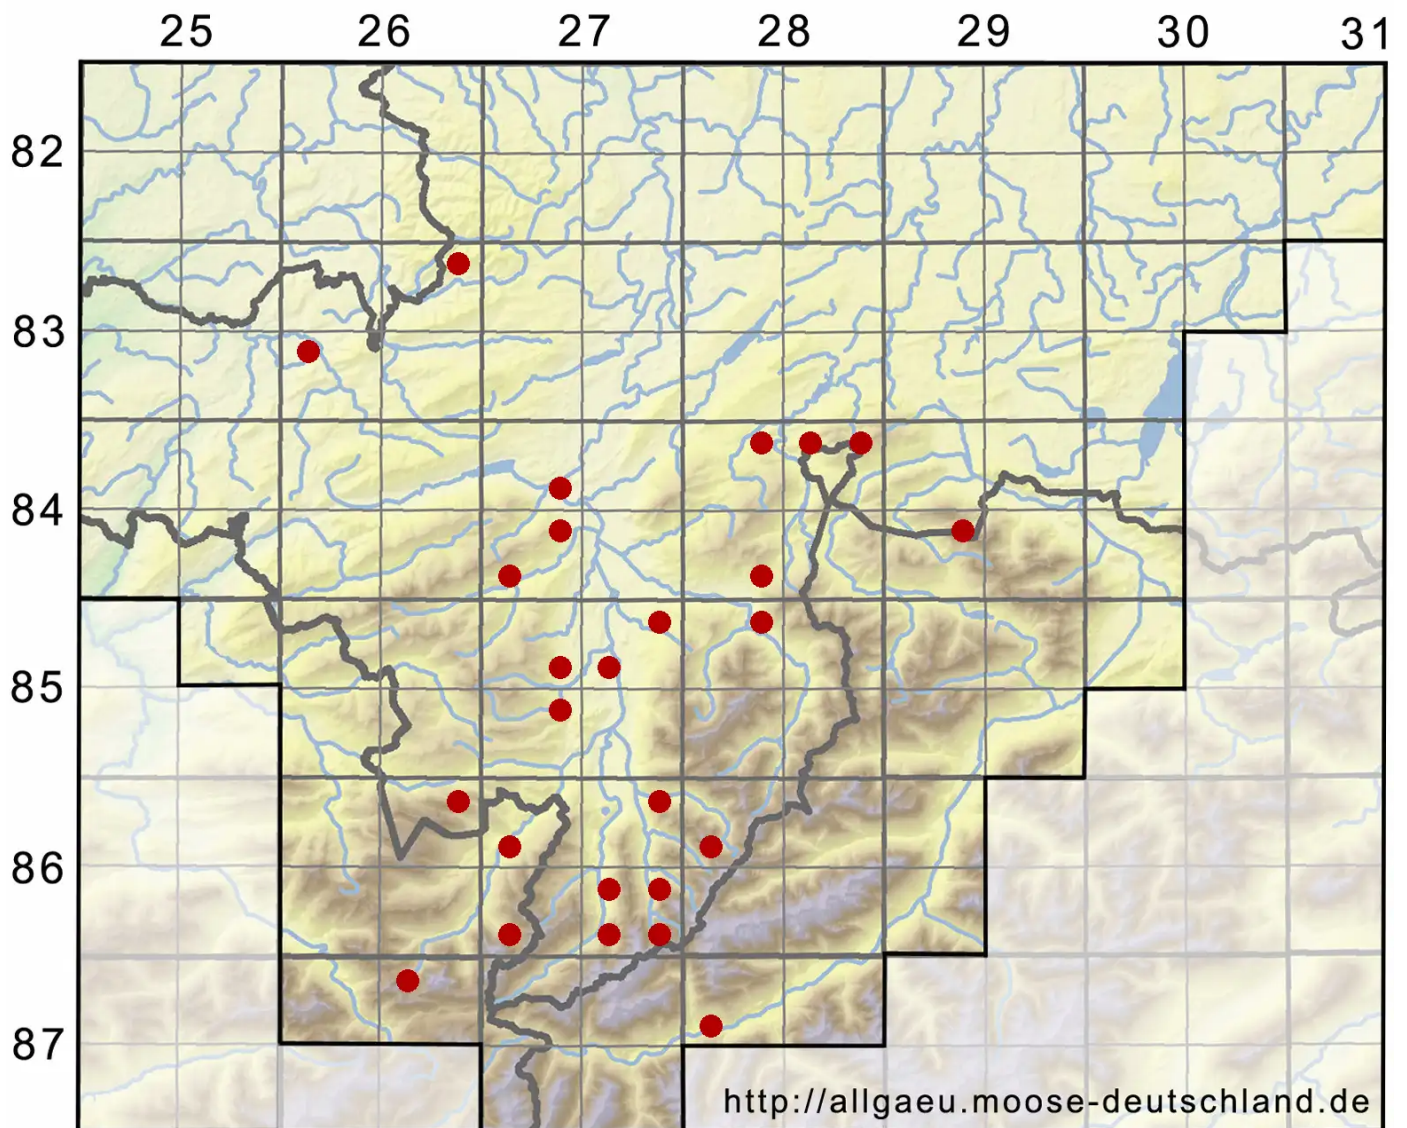

# Didymodon ferrugineus (Schimp. ex Besch.) M.O.Hill

Zurückgekrümmtes Doppelzahnmoos

Legende:

- Symbole:**
- Ausgefülltes Symbol:  
Zeitraum von 1980 bis heute (Aktuelle Angabe)
  - Leeres Symbol:  
Zeitraum vor 1980 (Altangabe)
  - Quadrat: Herbarbeleg