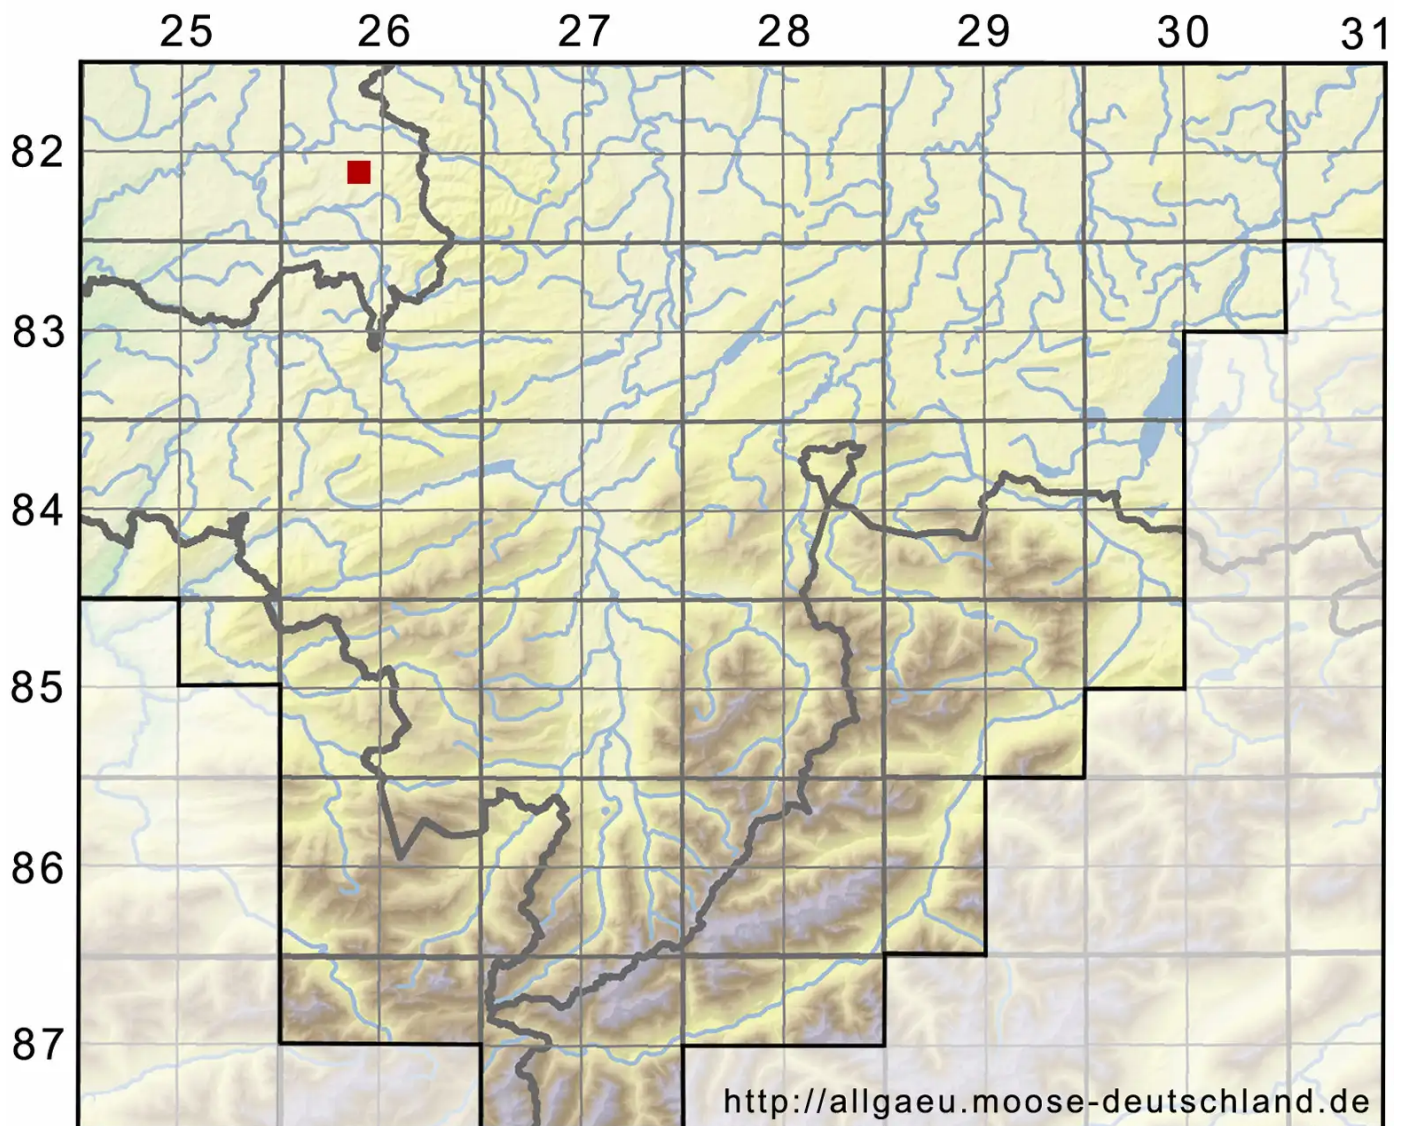

Ditrichum pusillum (Hedw.) Hampe

Gedrehtzähniges Doppelhaarmoos

Legende:

Symbole:

Ausgefülltes Symbol:
Zeitraum von 1980 bis heute (Aktuelle Angabe)

Leeres Symbol:
Zeitraum vor 1980 (Altangabe)

Quadrat: Herbarbeleg