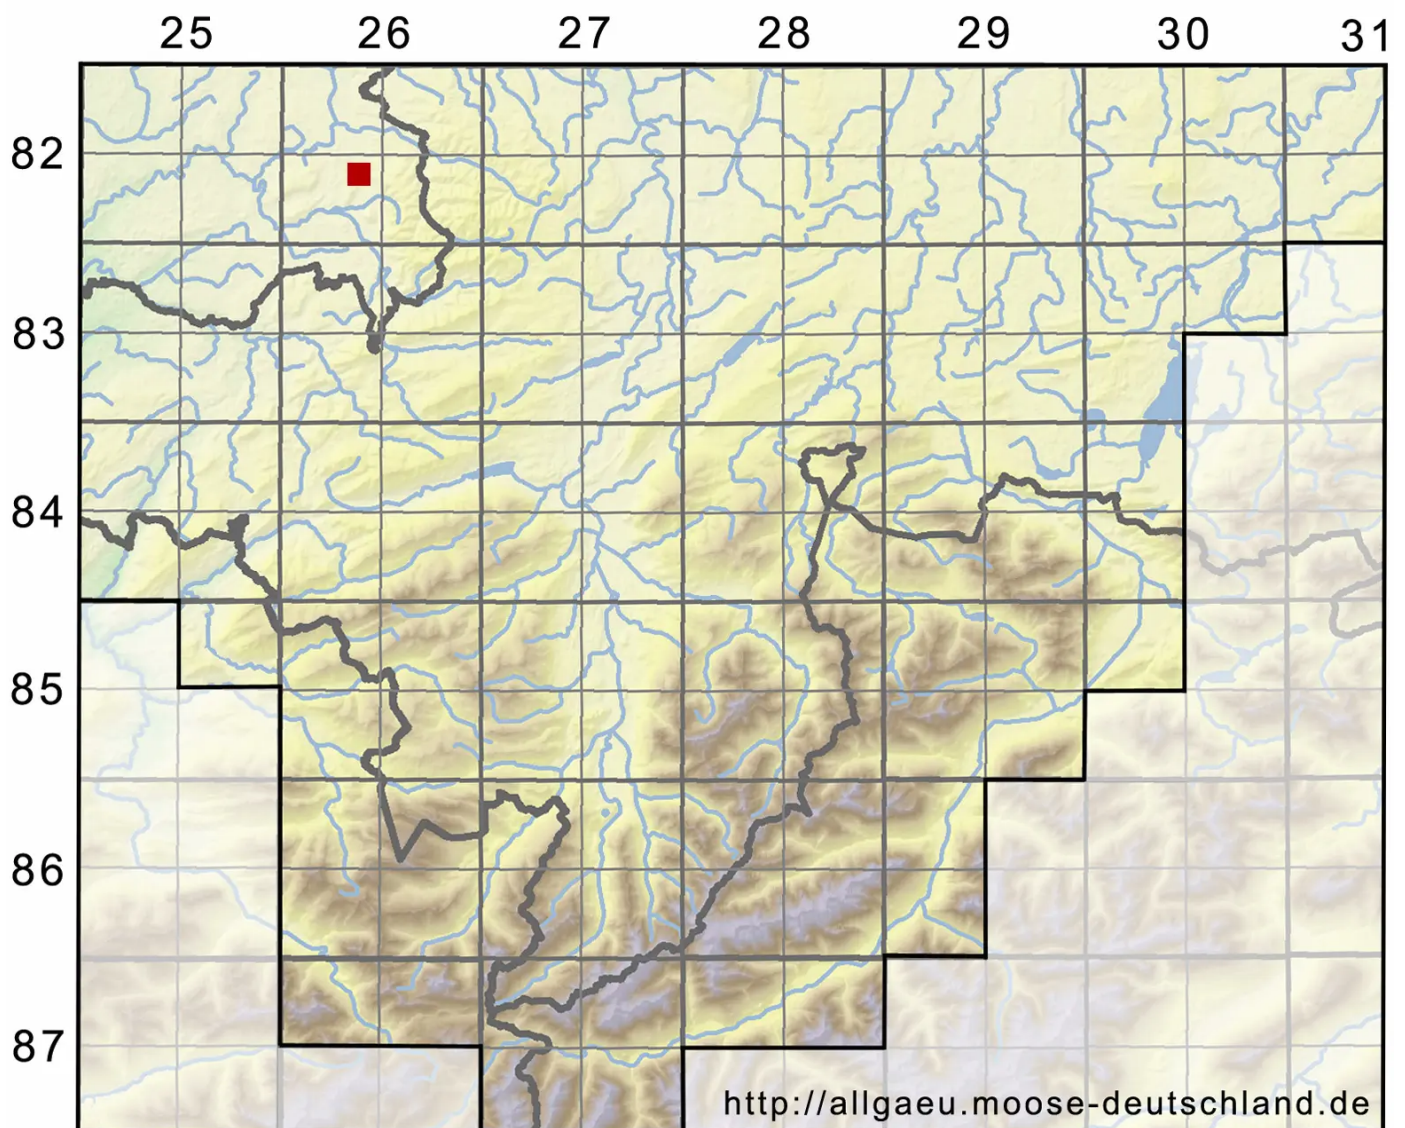

# Ditrichum pusillum (Hedw.) Hampe

Gedrehtzähniges Doppelhaarmoos

Legende:

**Symbole:**

Ausgefülltes Symbol:  
Zeitraum von 1980 bis heute (Aktuelle Angabe)

Leeres Symbol:  
Zeitraum vor 1980 (Altangabe)

Quadrat: Herbarbeleg