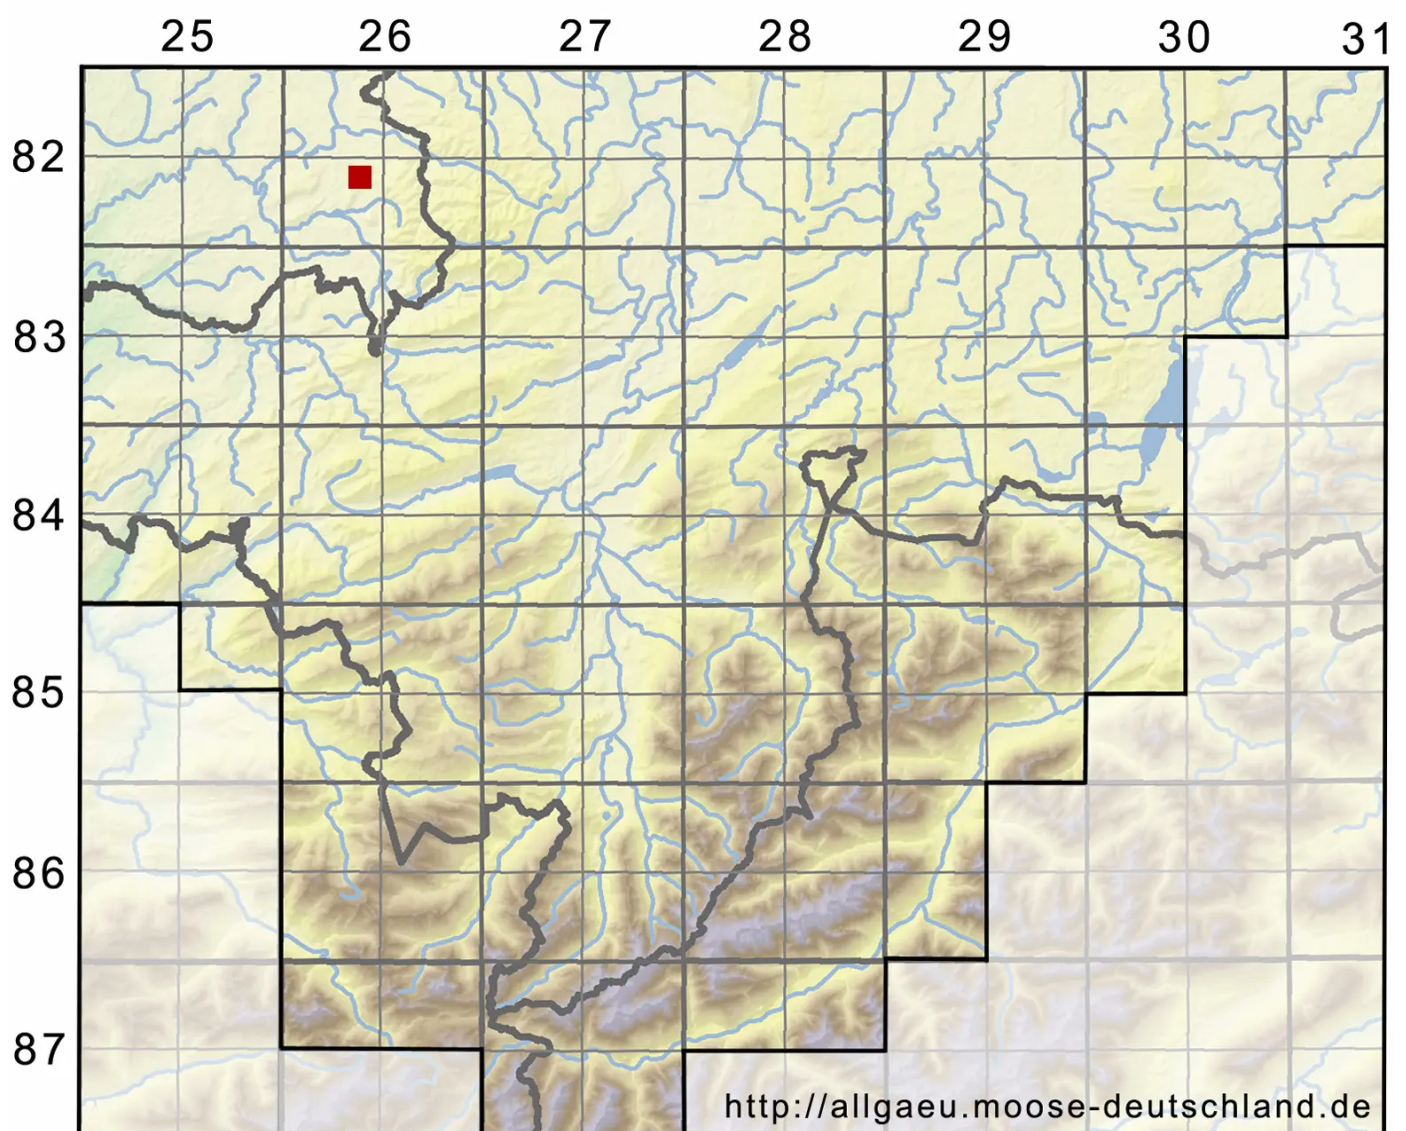

# Ditrichum pusillum (Hedw.) Hampe

Gedrehtzähniges Doppelhaarmoos

Legende:

**Symbole:**

Ausgefülltes Symbol:  
Zeitraum von 1980 bis heute (Aktuelle Angabe)

Leeres Symbol:  
Zeitraum vor 1980 (Altangabe)

Quadrat: Herbarbeleg